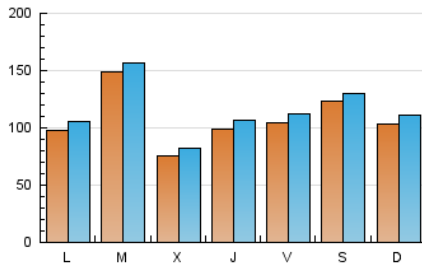

HERALDO-DIARIO DE SORIA

1. Cifras totales y promedios (Nacional e Internacional)

MES - AÑO	NAVEGADORES UNICOS	VISITAS	PAGINAS
Octubre - 2021	206.670	357.073	401.388
PROMEDIO DIARIO	10.785	11.518	12.948
PROMEDIO LUNES-VIERNES	10.514	11.269	12.669
PROMEDIO SABADO-DOMINGO	11.354	12.042	13.535
PAGINAS / VISITAS	1,12		
DURACION MEDIA VISITAS	0:00:31		
DURACION MEDIA PAGINAS	0:04:08		

2. Secciones (Nacional e Internacional)

	PAGINAS	%
HOME	78.805	19.63 %
RESTO	322.583	80.37 %

3. Por día del mes (Nacional e Internacional)

Día	N. únicos	Visitas	Páginas	Día	N. únicos	Visitas	Páginas	Día	N. únicos	Visitas	Páginas
1	11.647	12.405	13.847	11	7.633	8.246	9.225	21	9.379	10.084	11.246
2	17.980	18.654	20.773	12	5.134	5.567	6.151	22	8.703	9.374	10.469
3	15.288	16.445	19.283	13	4.752	5.354	6.333	23	13.886	14.654	16.188
4	10.361	11.176	13.121	14	15.847	16.589	18.344	24	10.284	11.055	12.415
5	28.449	29.929	32.847	15	16.191	16.990	18.585	25	14.370	15.347	17.817
6	9.110	9.951	11.135	16	10.606	11.192	12.298	26	5.966	6.555	7.449
7	9.929	10.865	12.419	17	7.263	7.814	8.900	27	5.304	5.862	6.786
8	8.722	9.494	10.546	18	6.707	7.504	8.742	28	4.504	5.085	5.922
9	12.429	13.048	14.532	19	20.143	20.801	23.143	29	6.981	7.710	8.815
10	13.111	13.722	15.221	20	10.957	11.763	13.099	30	6.892	7.407	8.395
								31	5.798	6.431	7.342

4. Gráficas (Nacional e Internacional)

4.1 Por día de la semana (promedio)

N. únicos / Visitas (x 100)

Páginas (x 100)

4.2 Por franja horaria (promedio)

Visitas_ (x 1000)

Páginas (x 1000)

4.3 Por meses