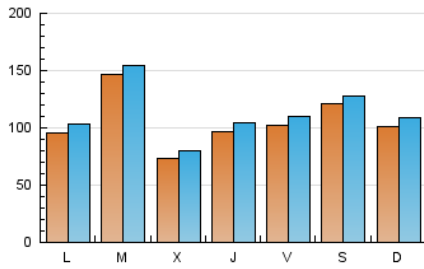

HERALDO-DIARIO DE SORIA

1. Cifras totales y promedios (Nacional)

MES - AÑO	NAVEGADORES UNICOS	VISITAS	PAGINAS
Octubre - 2021	201.711	350.069	393.546
PROMEDIO DIARIO	10.571	11.293	12.695
PROMEDIO LUNES-VIERNES	10.292	11.033	12.403
PROMEDIO SABADO-DOMINGO	11.157	11.837	13.308
PAGINAS / VISITAS	1,12		
DURACION MEDIA VISITAS	0:00:30		
DURACION MEDIA PAGINAS	0:04:06		

2. Secciones (Nacional)

	PAGINAS	%
HOME	77.417	19.67 %
RESTO	316.129	80.33 %

3. Por día del mes (Nacional)

Día	N. únicos	Visitas	Páginas	Día	N. únicos	Visitas	Páginas	Día	N. únicos	Visitas	Páginas
1	11.449	12.165	13.578	11	7.407	8.003	8.954	21	9.164	9.867	11.011
2	17.738	18.432	20.528	12	4.957	5.380	5.941	22	8.492	9.149	10.218
3	15.116	16.211	19.030	13	4.586	5.168	6.076	23	13.608	14.413	15.924
4	10.165	10.964	12.855	14	15.643	16.386	18.119	24	10.037	10.810	12.140
5	28.200	29.624	32.530	15	15.950	16.746	18.321	25	14.002	14.985	17.414
6	8.876	9.711	10.861	16	10.454	11.022	12.117	26	5.649	6.223	7.082
7	9.739	10.663	12.191	17	7.097	7.638	8.699	27	5.107	5.651	6.546
8	8.526	9.314	10.349	18	6.529	7.310	8.526	28	4.307	4.876	5.682
9	12.272	12.846	14.311	19	19.826	20.468	22.781	29	6.816	7.525	8.610
10	12.878	13.498	14.973	20	10.742	11.521	12.823	30	6.739	7.242	8.212
								31	5.634	6.258	7.144

4. Gráficas (Nacional)

4.1 Por día de la semana (promedio)

N. únicos / Visitas (x 100)

Páginas (x 100)

4.2 Por franja horaria (promedio)

Visitas_ (x 1000)

Páginas (x 1000)

4.3 Por meses