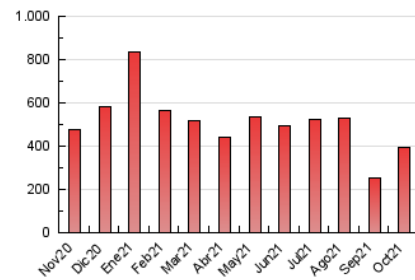

Páginas (x 1000)