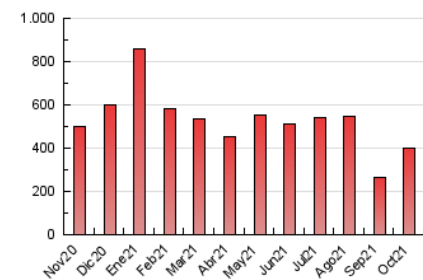

Páginas (x 1000)