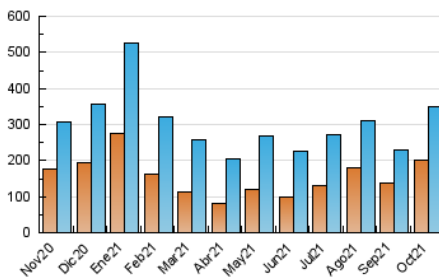

2. Secciones (Nacional)

	PAGINAS	%
HOME	77.417	19.67 %
RESTO	316.129	80.33 %

3. Por día del mes (Nacional)

Día	N. únicos	Visitas	Páginas	Día	N. únicos	Visitas	Páginas	Día	N. únicos	Visitas	Páginas
1	11.449	12.165	13.578	11	7.407	8.003	8.954	21	9.164	9.867	11.011
2	17.738	18.432	20.528	12	4.957	5.380	5.941	22	8.492	9.149	10.218
3	15.116	16.211	19.030	13	4.586	5.168	6.076	23	13.608	14.413	15.924
4	10.165	10.964	12.855	14	15.643	16.386	18.119	24	10.037	10.810	12.140
5	28.200	29.624	32.530	15	15.950	16.746	18.321	25	14.002	14.985	17.414
6	8.876	9.711	10.861	16	10.454	11.022	12.117	26	5.649	6.223	7.082
7	9.739	10.663	12.191	17	7.097	7.638	8.699	27	5.107	5.651	6.546
8	8.526	9.314	10.349	18	6.529	7.310	8.526	28	4.307	4.876	5.682
9	12.272	12.846	14.311	19	19.826	20.468	22.781	29	6.816	7.525	8.610
10	12.878	13.498	14.973	20	10.742	11.521	12.823	30	6.739	7.242	8.212
								31	5.634	6.258	7.144

4. Gráficas (Nacional)

4.1 Por día de la semana (promedio)

N. únicos / Visitas (x 100)

Páginas (x 100)

4.2 Por franja horaria (promedio)

Visitas_ (x 1000)

Páginas (x 1000)

4.3 Por meses

N. únicos / Visitas (x 1000)

Páginas (x 1000)

5. Observaciones

Este Medio Electrónico de Comunicación ha sido medido por la herramienta Google Analytics de Google

6. Definiciones básicas (Para más información ver Normas Técnicas para el Control de los Medios Electrónicos de Comunicación)

Visita:

Una secuencia ininterrumpida de páginas servidas a un usuario válido. Si dicho usuario no realiza peticiones de páginas en un periodo de tiempo (30 min) la siguiente petición constituirá el inicio de una nueva visita.