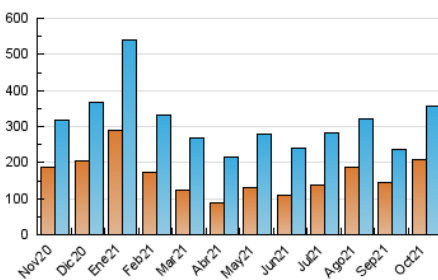

4.3 Por meses

N. únicos / Visitas (x 1000)