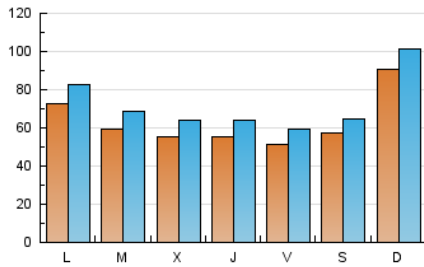

2. Secciones (Nacional e Internacional)

	PAGINAS	%
HOME	179.015	41.25 %
RESTO	254.940	58.75 %

3. Por día del mes (Nacional e Internacional)

Día	N. únicos	Visitas	Páginas	Día	N. únicos	Visitas	Páginas	Día	N. únicos	Visitas	Páginas
1	6.342	7.389	14.521	11	5.750	6.645	12.962	21	5.405	6.281	13.221
2	5.786	6.837	14.098	12	4.102	4.752	8.706	22	5.645	6.564	14.081
3	5.494	6.469	13.014	13	5.069	5.904	12.464	23	5.221	5.977	13.315
4	4.871	5.726	11.392	14	6.332	7.253	15.566	24	5.337	6.180	12.928
5	4.171	4.907	9.458	15	4.838	5.688	12.571	25	5.002	5.700	11.924
6	15.344	16.618	23.205	16	4.837	5.623	12.356	26	7.630	8.437	14.410
7	9.783	11.073	18.940	17	4.716	5.515	12.497	27	9.192	10.324	17.395
8	5.865	6.885	14.905	18	4.930	5.746	12.732	28	7.616	8.513	16.051
9	6.133	7.085	14.718	19	6.900	7.897	15.005	29	6.958	7.834	15.887
10	5.761	6.754	14.018	20	6.554	7.561	14.149	30	5.674	6.534	13.956
								31	6.278	7.119	13.510

4. Gráficas (Nacional e Internacional)

4.1 Por día de la semana (promedio)

N. únicos / Visitas (x 100)

Páginas (x 100)

4.2 Por franja horaria (promedio)

Visitas (x 1000)

Páginas (x 1000)

4.3 Por meses