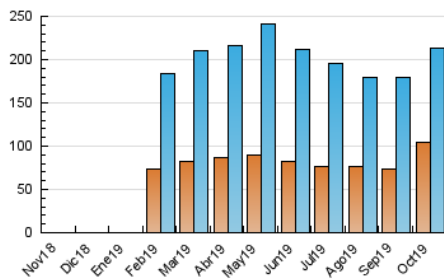

4.3 Por meses

N. únicos / Visitas (x 1000)