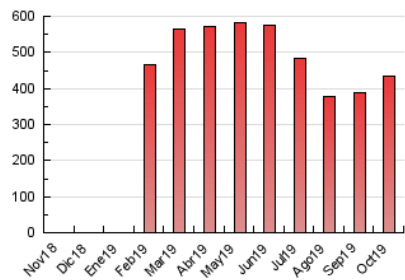

Páginas (x 1000)