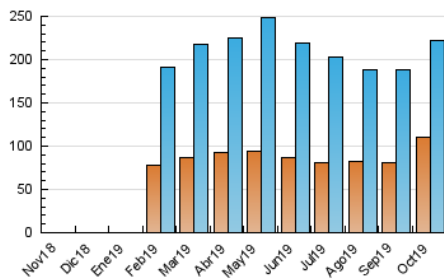

4.3 Por meses

N. únicos / Visitas (x 1000)