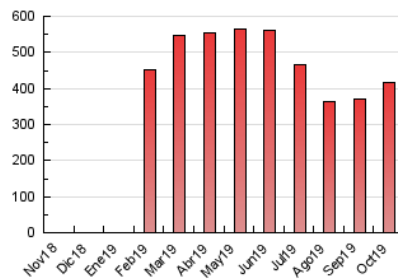

Páginas (x 1000)