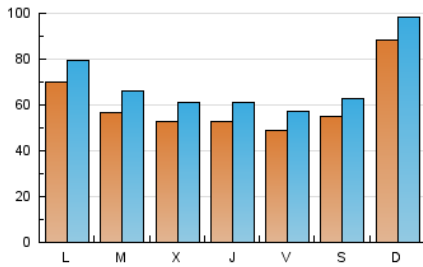

HERALDO-DIARIO DE SORIA

1. Cifras totales y promedios (Nacional)

MES - AÑO	NAVEGADORES UNICOS	VISITAS	PAGINAS
Octubre - 2019	104.349	213.316	417.248
PROMEDIO DIARIO	5.994	6.881	13.460
PROMEDIO LUNES-VIERNES	5.588	6.468	13.291
PROMEDIO SABADO-DOMINGO	7.163	8.070	13.946
PAGINAS / VISITAS	1,96		
DURACION MEDIA VISITAS	0:03:51		
DURACION MEDIA PAGINAS	0:04:01		

2. Secciones (Nacional)

	PAGINAS	%
HOME	174.749	41.88 %
RESTO	242.499	58.12 %

3. Por día del mes (Nacional)

Día	N. únicos	Visitas	Páginas	Día	N. únicos	Visitas	Páginas	Día	N. únicos	Visitas	Páginas
1	6.040	7.019	13.837	11	5.517	6.390	12.415	21	5.172	6.022	12.631
2	5.479	6.496	13.458	12	3.941	4.574	8.377	22	5.404	6.302	13.566
3	5.175	6.118	12.320	13	4.887	5.699	12.117	23	4.986	5.721	12.824
4	4.603	5.422	10.886	14	6.029	6.934	15.042	24	5.111	5.934	12.452
5	3.977	4.691	9.089	15	4.628	5.460	12.130	25	4.775	5.454	11.388
6	15.105	16.320	22.711	16	4.608	5.373	11.868	26	7.387	8.169	13.943
7	9.446	10.708	18.138	17	4.485	5.269	12.009	27	8.907	10.035	16.972
8	5.628	6.629	14.330	18	4.740	5.536	12.304	28	7.305	8.196	15.531
9	5.882	6.805	14.150	19	6.739	7.709	14.567	29	6.709	7.563	15.370
10	5.508	6.463	13.313	20	6.359	7.361	13.789	30	5.309	6.140	13.006
								31	5.974	6.804	12.715

4. Gráficas (Nacional)

4.1 Por día de la semana (promedio)

N. únicos / Visitas (x 100)

Páginas (x 100)

4.2 Por franja horaria (promedio)

Visitas (x 1000)

Páginas (x 1000)

4.3 Por meses