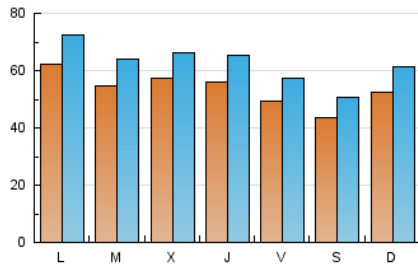

2. Secciones (Nacional e Internacional)

	PAGINAS	%
HOME	167.081	43.13 %
RESTO	220.275	56.87 %

3. Por día del mes (Nacional e Internacional)

Día	N. únicos	Visitas	Páginas	Día	N. únicos	Visitas	Páginas	Día	N. únicos	Visitas	Páginas
1	5.113	6.032	12.150	11	6.203	7.113	15.132	21	3.991	4.691	10.125
2	5.959	6.995	14.689	12	5.091	5.921	14.795	22	4.342	5.241	11.430
3	5.947	6.933	14.492	13	4.533	5.290	12.893	23	5.206	6.106	13.720
4	5.817	6.717	13.218	14	4.679	5.395	10.127	24	5.135	6.049	12.648
5	5.815	6.794	13.547	15	5.764	6.745	14.185	25	5.409	6.285	12.481
6	5.108	5.846	11.429	16	7.456	8.536	16.841	26	5.735	6.702	14.949
7	4.276	5.023	10.020	17	5.091	5.907	12.306	27	5.044	5.907	12.243
8	5.417	6.320	11.272	18	5.572	6.454	13.728	28	4.453	5.167	9.660
9	5.791	6.745	12.687	19	5.814	6.786	14.927	29	5.490	6.260	11.376
10	5.757	6.715	12.689	20	5.034	5.908	12.705	30	6.661	7.821	14.892

4. Gráficas (Nacional e Internacional)

4.1 Por día de la semana (promedio)

N. únicos / Visitas (x 100)

Páginas (x 100)

4.2 Por franja horaria (promedio)

Visitas (x 1000)

Páginas (x 1000)

4.3 Por meses