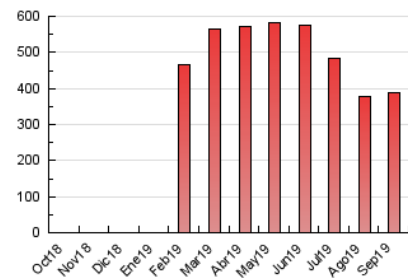

Páginas (x 1000)