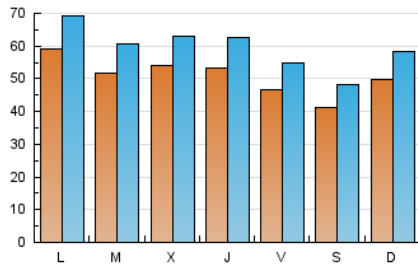

2. Secciones (Nacional)

	PAGINAS	%
HOME	163.232	44.02 %
RESTO	207.549	55.98 %

3. Por día del mes (Nacional)

Día	N. únicos	Visitas	Páginas	Día	N. únicos	Visitas	Páginas	Día	N. únicos	Visitas	Páginas
1	4.894	5.792	11.758	11	5.937	6.859	14.555	21	3.820	4.501	9.800
2	5.645	6.654	14.076	12	4.848	5.647	14.139	22	4.162	5.040	11.088
3	5.553	6.513	13.728	13	4.311	5.032	12.378	23	4.944	5.810	13.120
4	5.274	6.156	12.473	14	4.507	5.202	9.805	24	4.870	5.755	12.092
5	5.542	6.493	13.022	15	5.573	6.527	13.763	25	5.144	5.988	11.937
6	4.871	5.583	11.007	16	7.165	8.205	16.123	26	5.469	6.417	14.408
7	4.072	4.801	9.535	17	4.825	5.605	11.680	27	4.753	5.591	11.708
8	5.247	6.133	10.793	18	5.294	6.143	13.019	28	4.113	4.812	9.088
9	5.535	6.471	12.143	19	5.480	6.420	14.210	29	4.946	5.691	10.623
10	5.511	6.440	12.230	20	4.806	5.652	12.238	30	6.228	7.386	14.242

4. Gráficas (Nacional)

4.1 Por día de la semana (promedio)

N. únicos / Visitas (x 100)

Páginas (x 100)

4.2 Por franja horaria (promedio)

Visitas (x 1000)

Páginas (x 1000)

4.3 Por meses