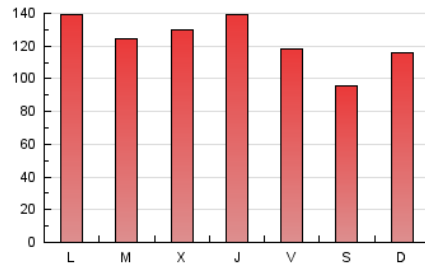

2. Secciones (Nacional)

	PAGINAS	%
HOME	163.232	44.02 %
RESTO	207.549	55.98 %

3. Por día del mes (Nacional)

Día	N. únicos	Visitas	Páginas	Día	N. únicos	Visitas	Páginas	Día	N. únicos	Visitas	Páginas
1	4.894	5.792	11.758	11	5.937	6.859	14.555	21	3.820	4.501	9.800
2	5.645	6.654	14.076	12	4.848	5.647	14.139	22	4.162	5.040	11.088
3	5.553	6.513	13.728	13	4.311	5.032	12.378	23	4.944	5.810	13.120
4	5.274	6.156	12.473	14	4.507	5.202	9.805	24	4.870	5.755	12.092
5	5.542	6.493	13.022	15	5.573	6.527	13.763	25	5.144	5.988	11.937
6	4.871	5.583	11.007	16	7.165	8.205	16.123	26	5.469	6.417	14.408
7	4.072	4.801	9.535	17	4.825	5.605	11.680	27	4.753	5.591	11.708
8	5.247	6.133	10.793	18	5.294	6.143	13.019	28	4.113	4.812	9.088
9	5.535	6.471	12.143	19	5.480	6.420	14.210	29	4.946	5.691	10.623
10	5.511	6.440	12.230	20	4.806	5.652	12.238	30	6.228	7.386	14.242

4. Gráficas (Nacional)

4.1 Por día de la semana (promedio)

N. únicos / Visitas (x 100)

Páginas (x 100)

4.2 Por franja horaria (promedio)

Visitas (x 1000)

Páginas (x 1000)

4.3 Por meses