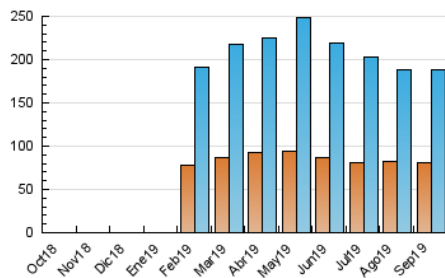

4.3 Por meses

N. únicos / Visitas (x 1000)