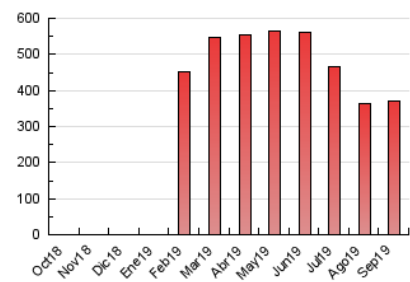

Páginas (x 1000)