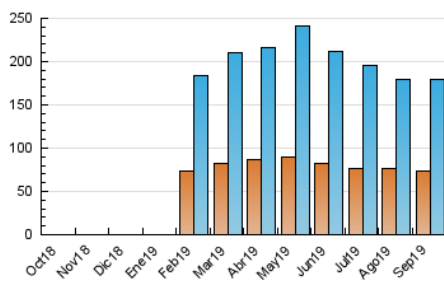

2. Secciones (Nacional)

	PAGINAS	%
HOME	163.232	44.02 %
RESTO	207.549	55.98 %

3. Por día del mes (Nacional)

Día	N. únicos	Visitas	Páginas	Día	N. únicos	Visitas	Páginas	Día	N. únicos	Visitas	Páginas
1	4.894	5.792	11.758	11	5.937	6.859	14.555	21	3.820	4.501	9.800
2	5.645	6.654	14.076	12	4.848	5.647	14.139	22	4.162	5.040	11.088
3	5.553	6.513	13.728	13	4.311	5.032	12.378	23	4.944	5.810	13.120
4	5.274	6.156	12.473	14	4.507	5.202	9.805	24	4.870	5.755	12.092
5	5.542	6.493	13.022	15	5.573	6.527	13.763	25	5.144	5.988	11.937
6	4.871	5.583	11.007	16	7.165	8.205	16.123	26	5.469	6.417	14.408
7	4.072	4.801	9.535	17	4.825	5.605	11.680	27	4.753	5.591	11.708
8	5.247	6.133	10.793	18	5.294	6.143	13.019	28	4.113	4.812	9.088
9	5.535	6.471	12.143	19	5.480	6.420	14.210	29	4.946	5.691	10.623
10	5.511	6.440	12.230	20	4.806	5.652	12.238	30	6.228	7.386	14.242

4. Gráficas (Nacional)

4.1 Por día de la semana (promedio)

N. únicos / Visitas (x 100)

Páginas (x 100)

4.2 Por franja horaria (promedio)

Visitas (x 1000)

Páginas (x 1000)

4.3 Por meses

N. únicos / Visitas (x 1000)

Páginas (x 1000)

5. Observaciones

Este Medio Electrónico de Comunicación ha sido medido por la herramienta Google Analytics de Google

6. Definiciones básicas (Para más información ver Normas Técnicas para el Control de los Medios Electrónicos de Comunicación)

Visita:

Una secuencia ininterrumpida de páginas servidas a un usuario válido. Si dicho usuario no realiza peticiones de páginas en un periodo de tiempo (30 min) la siguiente petición constituirá el inicio de una nueva visita.