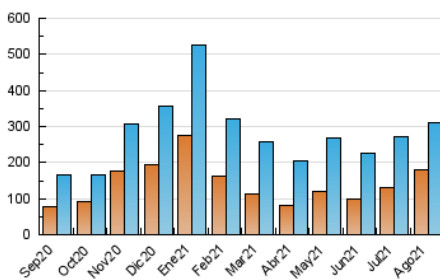

2. Secciones (Nacional)

	PAGINAS	%
HOME	163.330	30.77 %
RESTO	367.525	69.23 %

3. Por día del mes (Nacional)

Día	N. únicos	Visitas	Páginas	Día	N. únicos	Visitas	Páginas	Día	N. únicos	Visitas	Páginas
1	6.961	8.339	18.007	11	8.413	9.896	18.415	21	7.117	7.996	12.847
2	7.357	8.937	19.690	12	8.254	9.757	19.684	22	12.768	13.679	19.701
3	7.467	8.701	17.189	13	10.249	11.636	20.461	23	32.952	34.651	44.138
4	6.317	7.504	15.297	14	9.243	10.653	18.426	24	10.159	11.435	19.907
5	8.622	9.922	19.088	15	6.010	7.006	13.018	25	6.103	7.235	13.912
6	7.524	8.814	16.781	16	5.606	6.665	12.489	26	7.050	7.992	13.446
7	15.301	16.589	24.953	17	7.176	8.197	15.515	27	6.467	7.326	11.594
8	11.421	12.718	21.439	18	8.938	10.079	17.474	28	3.239	3.942	6.965
9	13.962	15.559	25.066	19	5.681	6.730	13.902	29	3.686	4.450	8.214
10	10.284	11.477	18.859	20	9.322	10.418	17.124	30	5.470	6.163	9.019
								31	6.743	7.392	8.235

4. Gráficas (Nacional)

4.1 Por día de la semana (promedio)

N. únicos / Visitas (x 100)

Páginas (x 100)

4.2 Por franja horaria (promedio)

Visitas__ (x 1000)

Páginas (x 1000)

4.3 Por meses

N. únicos / Visitas (x 1000)

Páginas (x 1000)

5. Observaciones

Este Medio Electrónico de Comunicación ha sido medido por la herramienta Google Analytics de Google

6. Definiciones básicas (Para más información ver Normas Técnicas para el Control de los Medios Electrónicos de Comunicación)

Visita:

Una secuencia ininterrumpida de páginas servidas a un usuario válido. Si dicho usuario no realiza peticiones de páginas en un periodo de tiempo (30 min) la siguiente petición constituirá el inicio de una nueva visita.