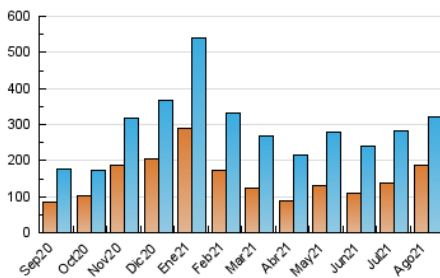

4.3 Por meses

N. únicos / Visitas (x 1000)