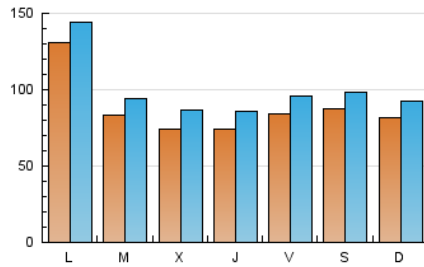

2. Secciones (Nacional)

	PAGINAS	%
HOME	163.330	30.77 %
RESTO	367.525	69.23 %

3. Por día del mes (Nacional)

Día	N. únicos	Visitas	Páginas	Día	N. únicos	Visitas	Páginas	Día	N. únicos	Visitas	Páginas
1	6.961	8.339	18.007	11	8.413	9.896	18.415	21	7.117	7.996	12.847
2	7.357	8.937	19.690	12	8.254	9.757	19.684	22	12.768	13.679	19.701
3	7.467	8.701	17.189	13	10.249	11.636	20.461	23	32.952	34.651	44.138
4	6.317	7.504	15.297	14	9.243	10.653	18.426	24	10.159	11.435	19.907
5	8.622	9.922	19.088	15	6.010	7.006	13.018	25	6.103	7.235	13.912
6	7.524	8.814	16.781	16	5.606	6.665	12.489	26	7.050	7.992	13.446
7	15.301	16.589	24.953	17	7.176	8.197	15.515	27	6.467	7.326	11.594
8	11.421	12.718	21.439	18	8.938	10.079	17.474	28	3.239	3.942	6.965
9	13.962	15.559	25.066	19	5.681	6.730	13.902	29	3.686	4.450	8.214
10	10.284	11.477	18.859	20	9.322	10.418	17.124	30	5.470	6.163	9.019
								31	6.743	7.392	8.235

4. Gráficas (Nacional)

4.1 Por día de la semana (promedio)

N. únicos / Visitas (x 100)

Páginas (x 100)

4.2 Por franja horaria (promedio)

Visitas__ (x 1000)

Páginas (x 1000)

4.3 Por meses