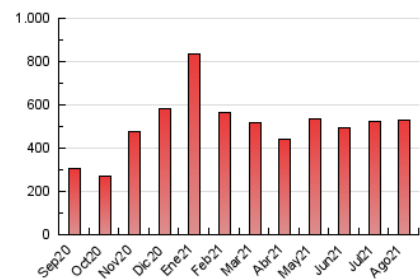

2. Secciones (Nacional)

	PAGINAS	%
HOME	163.330	30.77 %
RESTO	367.525	69.23 %

3. Por día del mes (Nacional)

Día	N. únicos	Visitas	Páginas	Día	N. únicos	Visitas	Páginas	Día	N. únicos	Visitas	Páginas
1	6.961	8.339	18.007	11	8.413	9.896	18.415	21	7.117	7.996	12.847
2	7.357	8.937	19.690	12	8.254	9.757	19.684	22	12.768	13.679	19.701
3	7.467	8.701	17.189	13	10.249	11.636	20.461	23	32.952	34.651	44.138
4	6.317	7.504	15.297	14	9.243	10.653	18.426	24	10.159	11.435	19.907
5	8.622	9.922	19.088	15	6.010	7.006	13.018	25	6.103	7.235	13.912
6	7.524	8.814	16.781	16	5.606	6.665	12.489	26	7.050	7.992	13.446
7	15.301	16.589	24.953	17	7.176	8.197	15.515	27	6.467	7.326	11.594
8	11.421	12.718	21.439	18	8.938	10.079	17.474	28	3.239	3.942	6.965
9	13.962	15.559	25.066	19	5.681	6.730	13.902	29	3.686	4.450	8.214
10	10.284	11.477	18.859	20	9.322	10.418	17.124	30	5.470	6.163	9.019
								31	6.743	7.392	8.235

4. Gráficas (Nacional)

4.1 Por día de la semana (promedio)

N. únicos / Visitas (x 100)

Páginas (x 100)

4.2 Por franja horaria (promedio)

Visitas__ (x 1000)

Páginas (x 1000)

4.3 Por meses

N. únicos / Visitas (x 1000)

Páginas (x 1000)

5. Observaciones

Este Medio Electrónico de Comunicación ha sido medido por la herramienta Google Analytics de Google

6. Definiciones básicas (Para más información ver Normas Técnicas para el Control de los Medios Electrónicos de Comunicación)

Visita:

Una secuencia ininterrumpida de páginas servidas a un usuario válido. Si dicho usuario no realiza peticiones de páginas en un periodo de tiempo (30 min) la siguiente petición constituirá el inicio de una nueva visita.