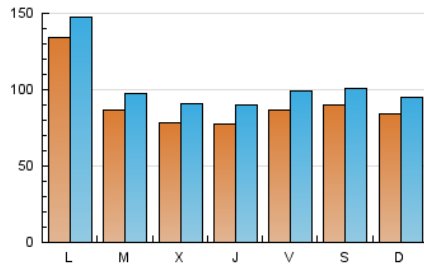

2. Secciones (Nacional e Internacional)

	PAGINAS	%
HOME	166.353	30.43 %
RESTO	380.338	69.57 %

3. Por día del mes (Nacional e Internacional)

Día	N. únicos	Visitas	Páginas	Día	N. únicos	Visitas	Páginas	Día	N. únicos	Visitas	Páginas
1	7.226	8.639	18.489	11	8.819	10.321	19.031	21	7.337	8.241	13.203
2	7.675	9.298	20.218	12	8.585	10.139	20.275	22	13.086	13.977	20.188
3	7.763	9.029	17.765	13	10.616	12.020	21.221	23	33.534	35.173	44.922
4	6.673	7.880	15.925	14	9.484	10.916	18.831	24	10.501	11.795	20.477
5	9.007	10.340	19.722	15	6.266	7.283	13.438	25	6.394	7.530	14.408
6	7.837	9.144	17.310	16	5.852	6.936	12.909	26	7.398	8.332	13.930
7	15.625	16.929	25.435	17	7.486	8.543	16.030	27	6.766	7.660	12.131
8	11.666	13.056	21.972	18	9.317	10.491	18.098	28	3.415	4.145	7.327
9	14.367	15.986	25.763	19	5.980	7.053	14.386	29	3.823	4.602	8.434
10	10.631	11.878	19.459	20	9.613	10.738	17.603	30	5.684	6.390	9.302
								31	6.964	7.617	8.489

4. Gráficas (Nacional e Internacional)

4.1 Por día de la semana (promedio)

N. únicos / Visitas (x 100)

Páginas (x 100)

4.2 Por franja horaria (promedio)

Visitas (x 1000)

Páginas (x 1000)

4.3 Por meses