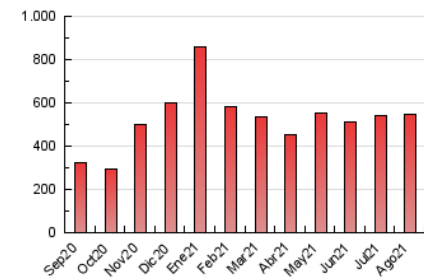

Páginas (x 1000)