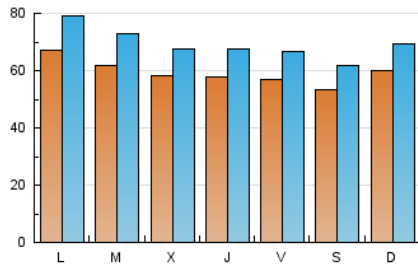

2. Secciones (Nacional e Internacional)

	PAGINAS	%
HOME	292.462	56.45 %
RESTO	225.603	43.55 %

3. Por día del mes (Nacional e Internacional)

Día	N. únicos	Visitas	Páginas	Día	N. únicos	Visitas	Páginas	Día	N. únicos	Visitas	Páginas
1	5.886	6.721	17.777	11	6.740	8.011	21.076	21	4.593	5.306	9.933
2	6.011	6.966	19.180	12	7.755	8.952	21.338	22	3.822	4.409	8.257
3	7.234	8.724	25.769	13	7.067	8.143	21.566	23	4.001	4.638	8.815
4	8.003	9.409	24.597	14	6.520	7.552	18.553	24	4.887	5.646	11.268
5	7.067	8.209	21.594	15	5.067	5.992	16.257	25	4.321	5.038	9.736
6	7.448	8.899	26.866	16	5.828	6.789	17.117	26	4.098	4.720	8.726
7	7.811	9.283	27.075	17	9.432	10.879	22.824	27	4.330	4.962	8.979
8	5.947	7.081	20.110	18	5.717	6.611	16.885	28	3.886	4.445	8.245
9	6.783	8.192	23.812	19	4.442	5.185	14.083	29	5.995	6.606	10.996
10	7.040	8.516	23.782	20	4.329	5.068	9.379	30	7.385	8.098	13.123
								31	5.060	5.765	10.347

4. Gráficas (Nacional e Internacional)

4.1 Por día de la semana (promedio)

N. únicos / Visitas (x 100)

Páginas (x 100)

4.2 Por franja horaria (promedio)

Visitas (x 1000)

Páginas (x 1000)

4.3 Por meses