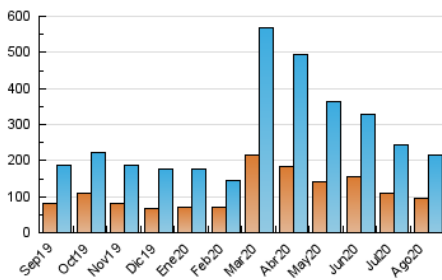

4.3 Por meses

N. únicos / Visitas (x 1000)