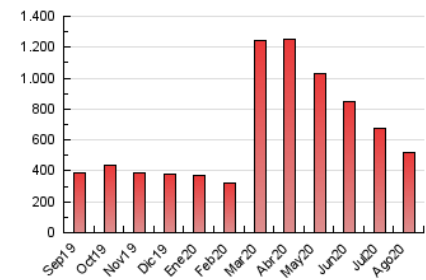

Páginas (x 1000)