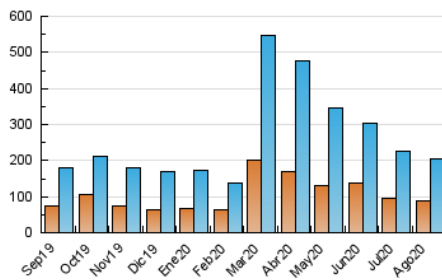

2. Secciones (Nacional)

	PAGINAS	%
HOME	285.411	57.96 %
RESTO	207.020	42.04 %

3. Por día del mes (Nacional)

Día	N. únicos	Visitas	Páginas	Día	N. únicos	Visitas	Páginas	Día	N. únicos	Visitas	Páginas
1	5.565	6.382	17.027	11	6.257	7.488	19.875	21	4.287	4.975	9.131
2	5.718	6.652	18.495	12	7.340	8.533	20.469	22	3.550	4.123	7.436
3	6.910	8.361	24.895	13	6.686	7.742	20.494	23	3.752	4.374	7.988
4	7.653	9.044	23.701	14	6.142	7.168	17.605	24	4.587	5.337	10.488
5	6.710	7.829	20.840	15	4.798	5.705	15.548	25	4.017	4.724	9.060
6	7.057	8.478	25.798	16	5.492	6.427	16.249	26	3.778	4.386	7.920
7	7.480	8.912	26.102	17	8.947	10.328	21.656	27	4.009	4.618	8.187
8	5.634	6.739	19.258	18	5.368	6.230	16.032	28	3.611	4.161	7.679
9	6.487	7.860	22.994	19	4.122	4.846	13.293	29	5.701	6.297	10.400
10	6.716	8.142	22.858	20	4.056	4.775	8.694	30	7.117	7.820	12.572
								31	4.754	5.440	9.687

4. Gráficas (Nacional)

4.1 Por día de la semana (promedio)

N. únicos / Visitas (x 100)

Páginas (x 100)

4.2 Por franja horaria (promedio)

Visitas (x 1000)

Páginas (x 1000)

4.3 Por meses

N. únicos / Visitas (x 1000)

Páginas (x 1000)

5. Observaciones

Este Medio Electrónico de Comunicación ha sido medido por la herramienta Google Analytics de Google

6. Definiciones básicas (Para más información ver Normas Técnicas para el Control de los Medios Electrónicos de Comunicación)

Visita:

Una secuencia ininterrumpida de páginas servidas a un usuario válido. Si dicho usuario no realiza peticiones de páginas en un periodo de tiempo (30 min) la siguiente petición constituirá el inicio de una nueva visita.