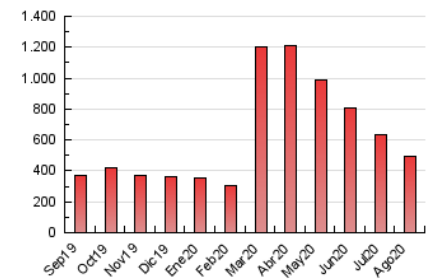

2. Secciones (Nacional)

	PAGINAS	%
HOME	285.411	57.96 %
RESTO	207.020	42.04 %

3. Por día del mes (Nacional)

Día	N. únicos	Visitas	Páginas	Día	N. únicos	Visitas	Páginas	Día	N. únicos	Visitas	Páginas
1	5.565	6.382	17.027	11	6.257	7.488	19.875	21	4.287	4.975	9.131
2	5.718	6.652	18.495	12	7.340	8.533	20.469	22	3.550	4.123	7.436
3	6.910	8.361	24.895	13	6.686	7.742	20.494	23	3.752	4.374	7.988
4	7.653	9.044	23.701	14	6.142	7.168	17.605	24	4.587	5.337	10.488
5	6.710	7.829	20.840	15	4.798	5.705	15.548	25	4.017	4.724	9.060
6	7.057	8.478	25.798	16	5.492	6.427	16.249	26	3.778	4.386	7.920
7	7.480	8.912	26.102	17	8.947	10.328	21.656	27	4.009	4.618	8.187
8	5.634	6.739	19.258	18	5.368	6.230	16.032	28	3.611	4.161	7.679
9	6.487	7.860	22.994	19	4.122	4.846	13.293	29	5.701	6.297	10.400
10	6.716	8.142	22.858	20	4.056	4.775	8.694	30	7.117	7.820	12.572
								31	4.754	5.440	9.687

4. Gráficas (Nacional)

4.1 Por día de la semana (promedio)

N. únicos / Visitas (x 100)

Páginas (x 100)

4.2 Por franja horaria (promedio)

Visitas (x 1000)

Páginas (x 1000)

4.3 Por meses

N. únicos / Visitas (x 1000)

Páginas (x 1000)

5. Observaciones

Este Medio Electrónico de Comunicación ha sido medido por la herramienta Google Analytics de Google

6. Definiciones básicas (Para más información ver Normas Técnicas para el Control de los Medios Electrónicos de Comunicación)

Visita:

Una secuencia ininterrumpida de páginas servidas a un usuario válido. Si dicho usuario no realiza peticiones de páginas en un periodo de tiempo (30 min) la siguiente petición constituirá el inicio de una nueva visita.