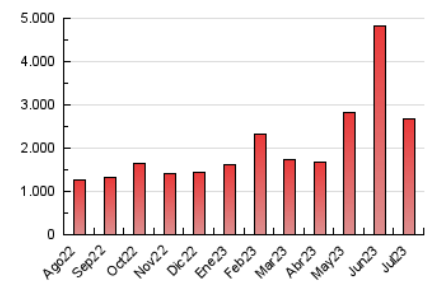

Páginas (x 1000)