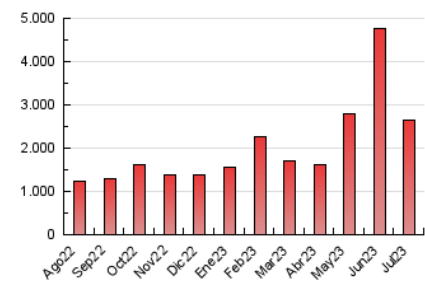

2. Secciones (Nacional)

	PAGINAS	%
HOME	285.787	10.85 %
RESTO	2.347.015	89.15 %

3. Por día del mes (Nacional)

Día	N. únicos	Visitas	Páginas	Día	N. únicos	Visitas	Páginas	Día	N. únicos	Visitas	Páginas
1	21.751	27.609	274.862	11	17.119	21.788	55.601	21	14.816	18.439	62.833
2	19.910	25.864	224.630	12	17.841	21.914	50.775	22	12.429	15.937	77.683
3	18.167	25.014	233.119	13	15.473	19.321	44.063	23	16.098	21.624	119.108
4	18.533	23.191	215.567	14	15.543	19.447	60.628	24	12.955	16.470	62.739
5	13.726	17.642	71.826	15	24.479	27.750	71.290	25	9.744	12.524	47.377
6	18.225	23.221	68.049	16	37.428	42.369	81.342	26	15.023	19.468	93.292
7	32.224	37.435	82.145	17	18.618	22.902	60.669	27	18.884	23.372	84.843
8	24.437	28.591	55.563	18	14.997	18.798	43.139	28	18.017	22.282	69.549
9	12.884	15.804	34.666	19	18.088	23.558	46.599	29	12.021	14.894	40.533
10	13.994	18.413	57.966	20	21.213	26.328	61.225	30	13.967	16.880	36.214
								31	11.803	15.093	44.907

4. Gráficas (Nacional)

4.1 Por día de la semana (promedio)

N. únicos / Visitas (x 100)

Páginas (x 100)

4.2 Por franja horaria (promedio)

Visitas_ (x 1000)

Páginas (x 1000)

4.3 Por meses

N. únicos / Visitas (x 1000)

Páginas (x 1000)

5. Observaciones

Este Medio Electrónico de Comunicación ha sido medido por la herramienta Google Analytics de Google (GA4)

6. Definiciones básicas (Para más información ver Normas Técnicas para el Control de los Medios Electrónicos de Comunicación)

Visita:

Una secuencia ininterrumpida de páginas servidas a un usuario válido. Si dicho usuario no realiza peticiones de páginas en un periodo de tiempo (30 min) la siguiente petición constituirá el inicio de una nueva visita.