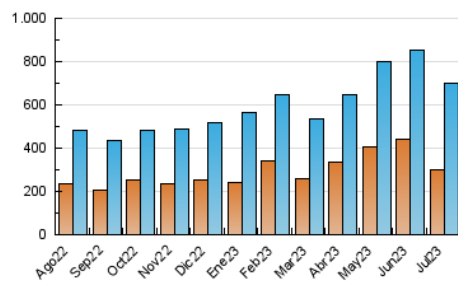

4.3 Por meses

N. únicos / Visitas (x 1000)