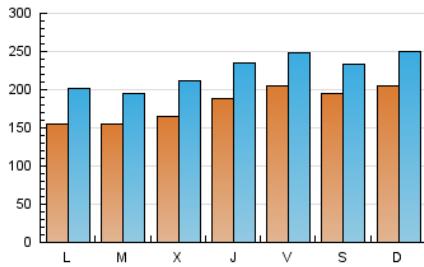

HERALDO-DIARIO DE SORIA

1. Cifras totales y promedios (Nacional e Internacional)

MES - AÑO	NAVEGADORES UNICOS	VISITAS	PAGINAS
Julio - 2023	301.419	699.086	2.670.872
PROMEDIO DIARIO	18.175	22.551	86.157
PROMEDIO LUNES-VIERNES	17.319	21.756	78.192
PROMEDIO SABADO-DOMINGO	19.972	24.220	102.884
PAGINAS / VISITAS	3,82		
DURACION MEDIA VISITAS	0:02:34		
TIEMPO INTERACCIÓN MEDIO	0:02:44		

2. Secciones (Nacional e Internacional)

	PAGINAS	%
HOME	292.067	10.94 %
RESTO	2.378.805	89.06 %

3. Por día del mes (Nacional e Internacional)

Día	N. únicos	Visitas	Páginas	Día	N. únicos	Visitas	Páginas	Día	N. únicos	Visitas	Páginas
1	22.141	28.001	276.905	11	17.569	22.300	56.889	21	15.150	19.058	63.756
2	20.456	26.376	226.474	12	18.187	22.399	51.660	22	12.721	16.281	78.363
3	18.771	25.565	235.045	13	15.810	19.691	45.833	23	16.474	22.150	120.947
4	19.142	23.744	217.349	14	15.920	19.906	61.356	24	13.314	16.917	64.291
5	14.199	18.207	72.919	15	24.910	28.289	72.266	25	10.000	12.862	48.261
6	18.624	23.731	69.112	16	37.894	43.000	82.170	26	15.395	19.923	94.961
7	32.796	37.859	83.120	17	19.023	23.461	61.418	27	19.338	23.935	86.277
8	25.082	29.203	57.914	18	15.300	19.191	44.161	28	18.404	22.782	71.344
9	13.442	16.521	35.732	19	18.464	23.946	47.300	29	12.314	15.189	41.216
10	14.482	19.124	59.028	20	21.666	26.786	62.173	30	14.284	17.191	36.849
								31	12.143	15.498	45.783

4. Gráficas (Nacional e Internacional)

4.1 Por día de la semana (promedio)

N. únicos / Visitas (x 100)

Páginas (x 100)

4.2 Por franja horaria (promedio)

Visitas_ (x 1000)

Páginas (x 1000)

4.3 Por meses