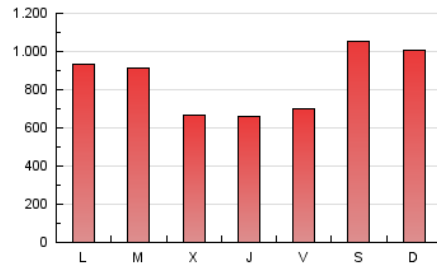

HERALDO-DIARIO DE SORIA

1. Cifras totales y promedios (Nacional e Internacional)

MES - AÑO	NAVEGADORES UNICOS	VISITAS	PAGINAS
Julio - 2023	301.419	699.086	2.670.872
PROMEDIO DIARIO	18.175	22.551	86.157
PROMEDIO LUNES-VIERNES	17.319	21.756	78.192
PROMEDIO SABADO-DOMINGO	19.972	24.220	102.884
PAGINAS / VISITAS	3,82		
DURACION MEDIA VISITAS	0:02:34		
TIEMPO INTERACCIÓN MEDIO	0:02:44		

2. Secciones (Nacional e Internacional)

	PAGINAS	%
HOME	292.067	10.94 %
RESTO	2.378.805	89.06 %

3. Por día del mes (Nacional e Internacional)

Día	N. únicos	Visitas	Páginas	Día	N. únicos	Visitas	Páginas	Día	N. únicos	Visitas	Páginas
1	22.141	28.001	276.905	11	17.569	22.300	56.889	21	15.150	19.058	63.756
2	20.456	26.376	226.474	12	18.187	22.399	51.660	22	12.721	16.281	78.363
3	18.771	25.565	235.045	13	15.810	19.691	45.833	23	16.474	22.150	120.947
4	19.142	23.744	217.349	14	15.920	19.906	61.356	24	13.314	16.917	64.291
5	14.199	18.207	72.919	15	24.910	28.289	72.266	25	10.000	12.862	48.261
6	18.624	23.731	69.112	16	37.894	43.000	82.170	26	15.395	19.923	94.961
7	32.796	37.859	83.120	17	19.023	23.461	61.418	27	19.338	23.935	86.277
8	25.082	29.203	57.914	18	15.300	19.191	44.161	28	18.404	22.782	71.344
9	13.442	16.521	35.732	19	18.464	23.946	47.300	29	12.314	15.189	41.216
10	14.482	19.124	59.028	20	21.666	26.786	62.173	30	14.284	17.191	36.849
								31	12.143	15.498	45.783

4. Gráficas (Nacional e Internacional)

4.1 Por día de la semana (promedio)

N. únicos / Visitas (x 100)

Páginas (x 100)

4.2 Por franja horaria (promedio)

Visitas_ (x 1000)

Páginas (x 1000)

4.3 Por meses