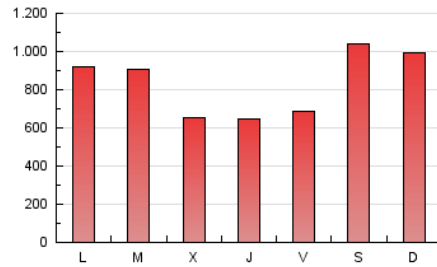

HERALDO-DIARIO DE SORIA

1. Cifras totales y promedios (Nacional)

MES - AÑO	NAVEGADORES UNICOS	VISITAS	PAGINAS
Julio - 2023	292.880	683.942	2.632.802
PROMEDIO DIARIO	17.755	22.063	84.929
PROMEDIO LUNES-VIERNES	16.905	21.268	76.996
PROMEDIO SABADO-DOMINGO	19.540	23.732	101.589
PAGINAS / VISITAS	3,85		
DURACION MEDIA VISITAS	0:02:35		
TIEMPO INTERACCIÓN MEDIO	0:02:47		

2. Secciones (Nacional)

	PAGINAS	%
HOME	285.787	10.85 %
RESTO	2.347.015	89.15 %

3. Por día del mes (Nacional)

Día	N. únicos	Visitas	Páginas	Día	N. únicos	Visitas	Páginas	Día	N. únicos	Visitas	Páginas
1	21.751	27.609	274.862	11	17.119	21.788	55.601	21	14.816	18.439	62.833
2	19.910	25.864	224.630	12	17.841	21.914	50.775	22	12.429	15.937	77.683
3	18.167	25.014	233.119	13	15.473	19.321	44.063	23	16.098	21.624	119.108
4	18.533	23.191	215.567	14	15.543	19.447	60.628	24	12.955	16.470	62.739
5	13.726	17.642	71.826	15	24.479	27.750	71.290	25	9.744	12.524	47.377
6	18.225	23.221	68.049	16	37.428	42.369	81.342	26	15.023	19.468	93.292
7	32.224	37.435	82.145	17	18.618	22.902	60.669	27	18.884	23.372	84.843
8	24.437	28.591	55.563	18	14.997	18.798	43.139	28	18.017	22.282	69.549
9	12.884	15.804	34.666	19	18.088	23.558	46.599	29	12.021	14.894	40.533
10	13.994	18.413	57.966	20	21.213	26.328	61.225	30	13.967	16.880	36.214
								31	11.803	15.093	44.907

4. Gráficas (Nacional)

4.1 Por día de la semana (promedio)

N. únicos / Visitas (x 100)

Páginas (x 100)

4.2 Por franja horaria (promedio)

Visitas_ (x 1000)

Páginas (x 1000)

4.3 Por meses