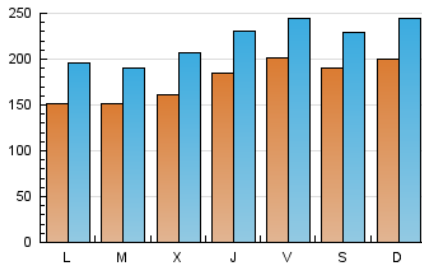

HERALDO-DIARIO DE SORIA

1. Cifras totales y promedios (Nacional)

MES - AÑO	NAVEGADORES UNICOS	VISITAS	PAGINAS
Julio - 2023	292.880	683.942	2.632.802
PROMEDIO DIARIO	17.755	22.063	84.929
PROMEDIO LUNES-VIERNES	16.905	21.268	76.996
PROMEDIO SABADO-DOMINGO	19.540	23.732	101.589
PAGINAS / VISITAS	3,85		
DURACION MEDIA VISITAS	0:02:35		
TIEMPO INTERACCIÓN MEDIO	0:02:47		

2. Secciones (Nacional)

	PAGINAS	%
HOME	285.787	10.85 %
RESTO	2.347.015	89.15 %

3. Por día del mes (Nacional)

Día	N. únicos	Visitas	Páginas	Día	N. únicos	Visitas	Páginas	Día	N. únicos	Visitas	Páginas
1	21.751	27.609	274.862	11	17.119	21.788	55.601	21	14.816	18.439	62.833
2	19.910	25.864	224.630	12	17.841	21.914	50.775	22	12.429	15.937	77.683
3	18.167	25.014	233.119	13	15.473	19.321	44.063	23	16.098	21.624	119.108
4	18.533	23.191	215.567	14	15.543	19.447	60.628	24	12.955	16.470	62.739
5	13.726	17.642	71.826	15	24.479	27.750	71.290	25	9.744	12.524	47.377
6	18.225	23.221	68.049	16	37.428	42.369	81.342	26	15.023	19.468	93.292
7	32.224	37.435	82.145	17	18.618	22.902	60.669	27	18.884	23.372	84.843
8	24.437	28.591	55.563	18	14.997	18.798	43.139	28	18.017	22.282	69.549
9	12.884	15.804	34.666	19	18.088	23.558	46.599	29	12.021	14.894	40.533
10	13.994	18.413	57.966	20	21.213	26.328	61.225	30	13.967	16.880	36.214
								31	11.803	15.093	44.907

4. Gráficas (Nacional)

4.1 Por día de la semana (promedio)

N. únicos / Visitas (x 100)

Páginas (x 100)

4.2 Por franja horaria (promedio)

Visitas_ (x 1000)

Páginas (x 1000)

4.3 Por meses