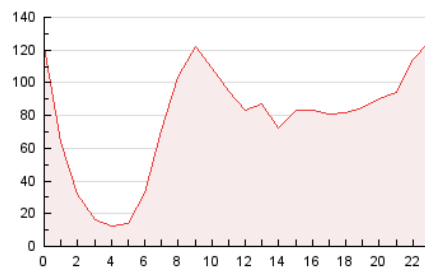

2. Secciones (Nacional)

	PAGINAS	%
HOME	285.787	10.85 %
RESTO	2.347.015	89.15 %

3. Por día del mes (Nacional)

Día	N. únicos	Visitas	Páginas	Día	N. únicos	Visitas	Páginas	Día	N. únicos	Visitas	Páginas
1	21.751	27.609	274.862	11	17.119	21.788	55.601	21	14.816	18.439	62.833
2	19.910	25.864	224.630	12	17.841	21.914	50.775	22	12.429	15.937	77.683
3	18.167	25.014	233.119	13	15.473	19.321	44.063	23	16.098	21.624	119.108
4	18.533	23.191	215.567	14	15.543	19.447	60.628	24	12.955	16.470	62.739
5	13.726	17.642	71.826	15	24.479	27.750	71.290	25	9.744	12.524	47.377
6	18.225	23.221	68.049	16	37.428	42.369	81.342	26	15.023	19.468	93.292
7	32.224	37.435	82.145	17	18.618	22.902	60.669	27	18.884	23.372	84.843
8	24.437	28.591	55.563	18	14.997	18.798	43.139	28	18.017	22.282	69.549
9	12.884	15.804	34.666	19	18.088	23.558	46.599	29	12.021	14.894	40.533
10	13.994	18.413	57.966	20	21.213	26.328	61.225	30	13.967	16.880	36.214
								31	11.803	15.093	44.907

4. Gráficas (Nacional)

4.1 Por día de la semana (promedio)

N. únicos / Visitas (x 100)

Páginas (x 100)

4.2 Por franja horaria (promedio)

Visitas_ (x 1000)

Páginas (x 1000)

4.3 Por meses