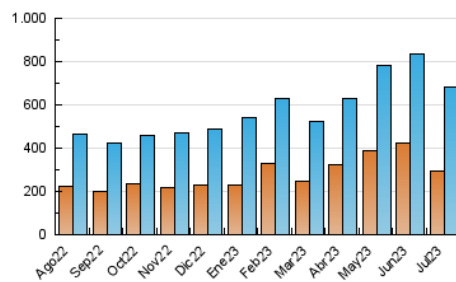

2. Secciones (Nacional)

	PAGINAS	%
HOME	285.787	10.85 %
RESTO	2.347.015	89.15 %

3. Por día del mes (Nacional)

Día	N. únicos	Visitas	Páginas	Día	N. únicos	Visitas	Páginas	Día	N. únicos	Visitas	Páginas
1	21.751	27.609	274.862	11	17.119	21.788	55.601	21	14.816	18.439	62.833
2	19.910	25.864	224.630	12	17.841	21.914	50.775	22	12.429	15.937	77.683
3	18.167	25.014	233.119	13	15.473	19.321	44.063	23	16.098	21.624	119.108
4	18.533	23.191	215.567	14	15.543	19.447	60.628	24	12.955	16.470	62.739
5	13.726	17.642	71.826	15	24.479	27.750	71.290	25	9.744	12.524	47.377
6	18.225	23.221	68.049	16	37.428	42.369	81.342	26	15.023	19.468	93.292
7	32.224	37.435	82.145	17	18.618	22.902	60.669	27	18.884	23.372	84.843
8	24.437	28.591	55.563	18	14.997	18.798	43.139	28	18.017	22.282	69.549
9	12.884	15.804	34.666	19	18.088	23.558	46.599	29	12.021	14.894	40.533
10	13.994	18.413	57.966	20	21.213	26.328	61.225	30	13.967	16.880	36.214
								31	11.803	15.093	44.907

4. Gráficas (Nacional)

4.1 Por día de la semana (promedio)

N. únicos / Visitas (x 100)

Páginas (x 100)

4.2 Por franja horaria (promedio)

Visitas_ (x 1000)

Páginas (x 1000)

4.3 Por meses

N. únicos / Visitas (x 1000)

Páginas (x 1000)

5. Observaciones

Este Medio Electrónico de Comunicación ha sido medido por la herramienta Google Analytics de Google (GA4)

6. Definiciones básicas (Para más información ver Normas Técnicas para el Control de los Medios Electrónicos de Comunicación)

Visita:

Una secuencia ininterrumpida de páginas servidas a un usuario válido. Si dicho usuario no realiza peticiones de páginas en un periodo de tiempo (30 min) la siguiente petición constituirá el inicio de una nueva visita.