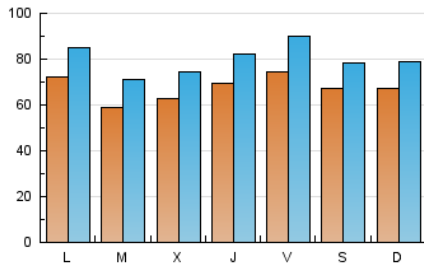

HERALDO-DIARIO DE SORIA

1. Cifras totales y promedios (Nacional e Internacional)

MES - AÑO	NAVEGADORES UNICOS	VISITAS	PAGINAS
Junio - 2021	108.943	238.630	511.013
PROMEDIO DIARIO	6.695	7.954	17.034
PROMEDIO LUNES-VIERNES	6.683	7.987	17.375
PROMEDIO SABADO-DOMINGO	6.728	7.866	16.095
PAGINAS / VISITAS	2,14		
DURACION MEDIA VISITAS	0:03:35		
DURACION MEDIA PAGINAS	0:03:08		

2. Secciones (Nacional e Internacional)

	PAGINAS	%
HOME	194.174	38.00 %
RESTO	316.839	62.00 %

3. Por día del mes (Nacional e Internacional)

Día	N. únicos	Visitas	Páginas	Día	N. únicos	Visitas	Páginas	Día	N. únicos	Visitas	Páginas
1	5.493	6.689	15.257	11	7.675	9.110	17.517	21	6.484	7.880	20.086
2	5.117	6.186	13.393	12	8.145	9.175	15.243	22	6.388	7.620	17.040
3	6.691	7.901	16.308	13	6.968	8.085	15.050	23	6.584	7.777	17.121
4	9.546	11.098	21.744	14	5.744	6.915	15.556	24	6.641	7.840	18.455
5	8.930	10.161	19.086	15	5.847	7.125	17.288	25	5.049	6.080	14.147
6	6.665	7.836	17.197	16	6.836	8.153	17.364	26	4.548	5.534	12.140
7	8.516	9.897	21.230	17	7.689	9.220	17.967	27	4.869	5.879	13.659
8	6.132	7.389	17.156	18	7.556	9.792	21.475	28	8.130	9.281	19.353
9	7.199	8.473	17.884	19	5.339	6.492	16.205	29	5.498	6.623	14.613
10	6.692	7.973	15.700	20	8.358	9.764	20.178	30	5.520	6.682	15.601

4. Gráficas (Nacional e Internacional)

4.1 Por día de la semana (promedio)

N. únicos / Visitas (x 100)

Páginas (x 100)

4.2 Por franja horaria (promedio)

Visitas (x 1000)

Páginas (x 1000)

4.3 Por meses