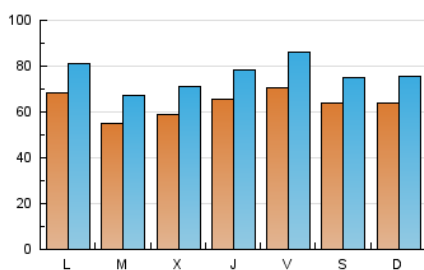

HERALDO-DIARIO DE SORIA

1. Cifras totales y promedios (Nacional)

MES - AÑO	NAVEGADORES UNICOS	VISITAS	PAGINAS
Junio - 2021	99.587	227.222	493.391
PROMEDIO DIARIO	6.339	7.574	16.446
PROMEDIO LUNES-VIERNES	6.317	7.595	16.760
PROMEDIO SABADO-DOMINGO	6.399	7.517	15.583
PAGINAS / VISITAS	2,17		
DURACION MEDIA VISITAS	0:03:35		
DURACION MEDIA PAGINAS	0:03:03		

2. Secciones (Nacional)

	PAGINAS	%
HOME	190.818	38.67 %
RESTO	302.573	61.33 %

3. Por día del mes (Nacional)

Día	N. únicos	Visitas	Páginas	Día	N. únicos	Visitas	Páginas	Día	N. únicos	Visitas	Páginas
1	5.030	6.190	14.491	11	7.326	8.726	16.948	21	6.177	7.558	19.538
2	4.710	5.756	12.730	12	7.884	8.892	14.798	22	6.020	7.248	16.471
3	6.218	7.429	15.640	13	6.703	7.785	14.632	23	6.322	7.477	16.609
4	8.981	10.513	20.908	14	5.402	6.558	15.024	24	6.385	7.554	17.952
5	8.375	9.586	18.296	15	5.566	6.825	16.633	25	4.814	5.826	13.725
6	6.231	7.380	16.485	16	6.447	7.758	16.720	26	4.363	5.324	11.829
7	8.051	9.393	20.497	17	7.285	8.791	17.319	27	4.632	5.619	13.287
8	5.797	6.974	16.505	18	7.153	9.366	20.786	28	7.744	8.878	18.713
9	6.787	8.039	17.252	19	4.997	6.132	15.696	29	5.208	6.301	14.098
10	6.297	7.530	15.027	20	8.009	9.421	19.638	30	5.258	6.393	15.144

4. Gráficas (Nacional)

4.1 Por día de la semana (promedio)

N. únicos / Visitas (x 100)

Páginas (x 100)

4.2 Por franja horaria (promedio)

Visitas (x 1000)

Páginas (x 1000)

4.3 Por meses