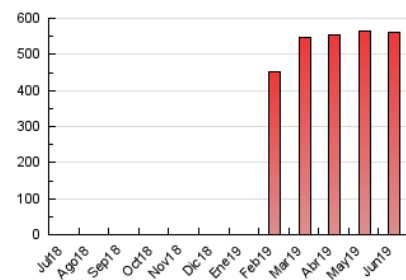

Páginas (x 1000)