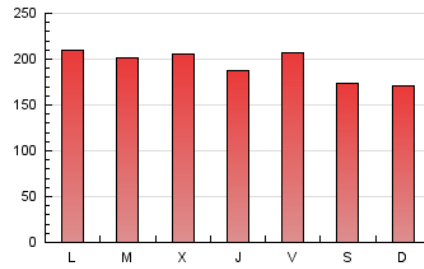

HERALDO-DIARIO DE SORIA

1. Cifras totales y promedios (Nacional e Internacional)

MES - AÑO	NAVEGADORES UNICOS	VISITAS	PAGINAS
Junio - 2019	86.893	219.822	576.722
PROMEDIO DIARIO	6.071	7.327	19.224
PROMEDIO LUNES-VIERNES	6.386	7.689	20.227
PROMEDIO SABADO-DOMINGO	5.440	6.604	17.218
PAGINAS / VISITAS	2,62		
DURACION MEDIA VISITAS	0:04:15		
DURACION MEDIA PAGINAS	0:02:37		

2. Secciones (Nacional e Internacional)

	PAGINAS	%
HOME	215.726	37.41 %
RESTO	360.996	62.59 %

3. Por día del mes (Nacional e Internacional)

Día	N. únicos	Visitas	Páginas	Día	N. únicos	Visitas	Páginas	Día	N. únicos	Visitas	Páginas
1	6.241	7.413	15.549	11	6.213	7.385	17.892	21	5.702	6.925	17.274
2	5.872	7.042	16.492	12	6.314	7.546	17.876	22	4.621	5.623	12.533
3	6.313	7.442	22.486	13	5.949	7.189	18.607	23	5.363	6.403	14.557
4	5.655	6.659	15.927	14	6.287	7.547	17.256	24	6.592	7.816	17.221
5	6.335	7.550	19.586	15	5.960	7.611	16.121	25	7.127	8.572	19.466
6	6.620	7.847	19.649	16	6.194	7.601	17.572	26	7.937	9.722	21.755
7	5.743	6.816	16.752	17	6.551	8.153	23.239	27	6.175	7.637	18.312
8	4.685	5.581	12.450	18	6.049	7.428	27.243	28	5.846	7.137	31.425
9	5.297	6.368	16.830	19	7.316	8.797	23.151	29	5.360	6.516	30.353
10	6.335	7.552	20.718	20	6.667	8.067	18.706	30	4.811	5.877	19.724

4. Gráficas (Nacional e Internacional)

4.1 Por día de la semana (promedio)

N. únicos / Visitas (x 100)

Páginas (x 100)

4.2 Por franja horaria (promedio)

Visitas (x 1000)

Páginas (x 1000)

4.3 Por meses