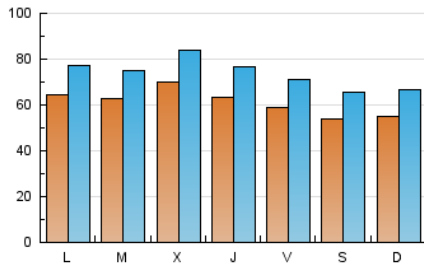

HERALDO-DIARIO DE SORIA

1. Cifras totales y promedios (Nacional e Internacional)

MES - AÑO	NAVEGADORES UNICOS	VISITAS	PAGINAS
Junio - 2019	86.893	219.822	576.722
PROMEDIO DIARIO	6.071	7.327	19.224
PROMEDIO LUNES-VIERNES	6.386	7.689	20.227
PROMEDIO SABADO-DOMINGO	5.440	6.604	17.218
PAGINAS / VISITAS	2,62		
DURACION MEDIA VISITAS	0:04:15		
DURACION MEDIA PAGINAS	0:02:37		

2. Secciones (Nacional e Internacional)

	PAGINAS	%
HOME	215.726	37.41 %
RESTO	360.996	62.59 %

3. Por día del mes (Nacional e Internacional)

Día	N. únicos	Visitas	Páginas	Día	N. únicos	Visitas	Páginas	Día	N. únicos	Visitas	Páginas
1	6.241	7.413	15.549	11	6.213	7.385	17.892	21	5.702	6.925	17.274
2	5.872	7.042	16.492	12	6.314	7.546	17.876	22	4.621	5.623	12.533
3	6.313	7.442	22.486	13	5.949	7.189	18.607	23	5.363	6.403	14.557
4	5.655	6.659	15.927	14	6.287	7.547	17.256	24	6.592	7.816	17.221
5	6.335	7.550	19.586	15	5.960	7.611	16.121	25	7.127	8.572	19.466
6	6.620	7.847	19.649	16	6.194	7.601	17.572	26	7.937	9.722	21.755
7	5.743	6.816	16.752	17	6.551	8.153	23.239	27	6.175	7.637	18.312
8	4.685	5.581	12.450	18	6.049	7.428	27.243	28	5.846	7.137	31.425
9	5.297	6.368	16.830	19	7.316	8.797	23.151	29	5.360	6.516	30.353
10	6.335	7.552	20.718	20	6.667	8.067	18.706	30	4.811	5.877	19.724

4. Gráficas (Nacional e Internacional)

4.1 Por día de la semana (promedio)

N. únicos / Visitas (x 100)

Páginas (x 100)

4.2 Por franja horaria (promedio)

Visitas (x 1000)

Páginas (x 1000)

4.3 Por meses