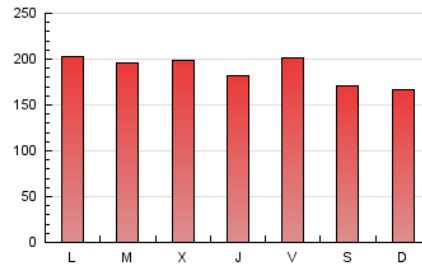

2. Secciones (Nacional)

	PAGINAS	%
HOME	211.036	37.66 %
RESTO	349.286	62.34 %

3. Por día del mes (Nacional)

Día	N. únicos	Visitas	Páginas	Día	N. únicos	Visitas	Páginas	Día	N. únicos	Visitas	Páginas
1	6.024	7.206	15.174	11	5.919	7.103	17.295	21	5.464	6.665	16.663
2	5.672	6.819	15.974	12	5.998	7.240	17.143	22	4.457	5.442	12.225
3	5.895	7.073	21.721	13	5.676	6.873	17.964	23	5.132	6.147	14.126
4	5.410	6.398	15.382	14	6.097	7.285	16.677	24	6.332	7.526	16.714
5	6.027	7.269	18.926	15	5.785	7.407	15.760	25	6.839	8.276	18.891
6	6.338	7.543	18.868	16	5.953	7.365	17.172	26	7.678	9.389	21.071
7	5.525	6.566	16.185	17	6.317	7.881	22.609	27	5.914	7.347	17.702
8	4.524	5.402	12.124	18	5.818	7.152	26.643	28	5.623	6.877	30.769
9	5.148	6.198	16.487	19	7.057	8.502	22.561	29	5.211	6.344	29.955
10	6.117	7.320	20.044	20	6.390	7.772	18.213	30	4.652	5.690	19.284

4. Gráficas (Nacional)

4.1 Por día de la semana (promedio)

N. únicos / Visitas (x 100)

Páginas (x 100)

4.2 Por franja horaria (promedio)

Visitas (x 1000)

Páginas (x 1000)

4.3 Por meses