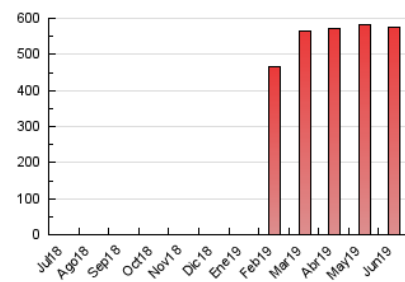

Páginas (x 1000)