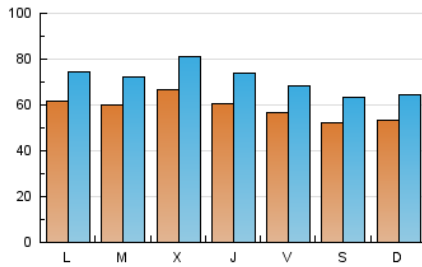

HERALDO-DIARIO DE SORIA

1. Cifras totales y promedios (Nacional)

MES - AÑO	NAVEGADORES UNICOS	VISITAS	PAGINAS
Junio - 2019	81.930	212.077	560.322
PROMEDIO DIARIO	5.833	7.069	18.677
PROMEDIO LUNES-VIERNES	6.122	7.403	19.602
PROMEDIO SABADO-DOMINGO	5.256	6.402	16.828
PAGINAS / VISITAS	2,64		
DURACION MEDIA VISITAS	0:04:12		
DURACION MEDIA PAGINAS	0:02:34		

2. Secciones (Nacional)

	PAGINAS	%
HOME	211.036	37.66 %
RESTO	349.286	62.34 %

3. Por día del mes (Nacional)

Día	N. únicos	Visitas	Páginas	Día	N. únicos	Visitas	Páginas	Día	N. únicos	Visitas	Páginas
1	6.024	7.206	15.174	11	5.919	7.103	17.295	21	5.464	6.665	16.663
2	5.672	6.819	15.974	12	5.998	7.240	17.143	22	4.457	5.442	12.225
3	5.895	7.073	21.721	13	5.676	6.873	17.964	23	5.132	6.147	14.126
4	5.410	6.398	15.382	14	6.097	7.285	16.677	24	6.332	7.526	16.714
5	6.027	7.269	18.926	15	5.785	7.407	15.760	25	6.839	8.276	18.891
6	6.338	7.543	18.868	16	5.953	7.365	17.172	26	7.678	9.389	21.071
7	5.525	6.566	16.185	17	6.317	7.881	22.609	27	5.914	7.347	17.702
8	4.524	5.402	12.124	18	5.818	7.152	26.643	28	5.623	6.877	30.769
9	5.148	6.198	16.487	19	7.057	8.502	22.561	29	5.211	6.344	29.955
10	6.117	7.320	20.044	20	6.390	7.772	18.213	30	4.652	5.690	19.284

4. Gráficas (Nacional)

4.1 Por día de la semana (promedio)

N. únicos / Visitas (x 100)

Páginas (x 100)

4.2 Por franja horaria (promedio)

Visitas (x 1000)

Páginas (x 1000)

4.3 Por meses