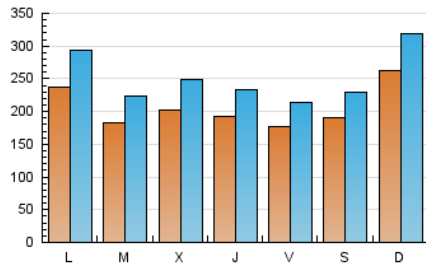

HERALDO-DIARIO DE SORIA

1. Cifras totales y promedios (Nacional)

MES - AÑO	NAVEGADORES UNICOS	VISITAS	PAGINAS
Mayo - 2023	388.825	779.657	2.781.604
PROMEDIO DIARIO	20.670	25.150	89.729
PROMEDIO LUNES-VIERNES	19.965	24.384	80.007
PROMEDIO SABADO-DOMINGO	22.697	27.354	117.680
PAGINAS / VISITAS	3,57		
DURACION MEDIA VISITAS	0:02:22		
DURACION MEDIA PAGINAS	0:00:55		

2. Secciones (Nacional)

	PAGINAS	%
HOME	285.312	10.26 %
RESTO	2.496.292	89.74 %

3. Por día del mes (Nacional)

Día	N. únicos	Visitas	Páginas	Día	N. únicos	Visitas	Páginas	Día	N. únicos	Visitas	Páginas
1	26.897	33.034	108.742	11	13.815	16.734	35.674	21	20.140	23.426	126.926
2	19.344	23.310	83.393	12	18.779	22.619	71.658	22	18.633	22.208	65.845
3	18.744	23.331	77.728	13	16.400	19.479	104.844	23	15.910	19.451	53.523
4	21.413	26.340	58.060	14	18.449	21.852	101.021	24	17.667	21.327	73.289
5	14.980	18.536	55.306	15	18.065	21.736	92.924	25	23.065	27.058	56.343
6	15.182	18.204	55.990	16	15.058	18.439	48.238	26	19.801	23.540	42.176
7	23.622	28.260	174.717	17	20.139	24.764	52.256	27	24.948	30.549	87.814
8	22.868	27.356	245.983	18	18.790	22.825	100.465	28	42.847	53.828	191.506
9	19.567	22.913	125.647	19	17.551	20.720	70.305	29	31.916	42.640	108.925
10	14.878	18.232	56.248	20	19.984	23.237	98.621	30	21.398	27.253	61.032
								31	29.920	36.456	96.405

4. Gráficas (Nacional)

4.1 Por día de la semana (promedio)

N. únicos / Visitas (x 100)

Páginas (x 100)

4.2 Por franja horaria (promedio)

Visitas_ (x 1000)

Páginas (x 1000)

4.3 Por meses