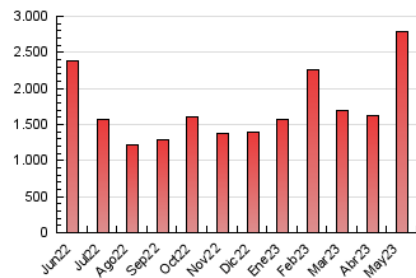

2. Secciones (Nacional)

	PAGINAS	%
HOME	285.312	10.26 %
RESTO	2.496.292	89.74 %

3. Por día del mes (Nacional)

Día	N. únicos	Visitas	Páginas	Día	N. únicos	Visitas	Páginas	Día	N. únicos	Visitas	Páginas
1	26.897	33.034	108.742	11	13.815	16.734	35.674	21	20.140	23.426	126.926
2	19.344	23.310	83.393	12	18.779	22.619	71.658	22	18.633	22.208	65.845
3	18.744	23.331	77.728	13	16.400	19.479	104.844	23	15.910	19.451	53.523
4	21.413	26.340	58.060	14	18.449	21.852	101.021	24	17.667	21.327	73.289
5	14.980	18.536	55.306	15	18.065	21.736	92.924	25	23.065	27.058	56.343
6	15.182	18.204	55.990	16	15.058	18.439	48.238	26	19.801	23.540	42.176
7	23.622	28.260	174.717	17	20.139	24.764	52.256	27	24.948	30.549	87.814
8	22.868	27.356	245.983	18	18.790	22.825	100.465	28	42.847	53.828	191.506
9	19.567	22.913	125.647	19	17.551	20.720	70.305	29	31.916	42.640	108.925
10	14.878	18.232	56.248	20	19.984	23.237	98.621	30	21.398	27.253	61.032
								31	29.920	36.456	96.405

4. Gráficas (Nacional)

4.1 Por día de la semana (promedio)

N. únicos / Visitas (x 100)

Páginas (x 100)

4.2 Por franja horaria (promedio)

Visitas_ (x 1000)

Páginas (x 1000)

4.3 Por meses

N. únicos / Visitas (x 1000)

Páginas (x 1000)

5. Observaciones

Este Medio Electrónico de Comunicación ha sido medido por la herramienta Google Analytics de Google (Universal Analytics)

6. Definiciones básicas (Para más información ver Normas Técnicas para el Control de los Medios Electrónicos de Comunicación)

Visita:

Una secuencia ininterrumpida de páginas servidas a un usuario válido. Si dicho usuario no realiza peticiones de páginas en un periodo de tiempo (30 min) la siguiente petición constituirá el inicio de una nueva visita.