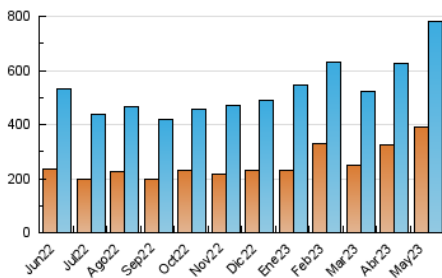

2. Secciones (Nacional)

	PAGINAS	%
HOME	285.312	10.26 %
RESTO	2.496.292	89.74 %

3. Por día del mes (Nacional)

Día	N. únicos	Visitas	Páginas	Día	N. únicos	Visitas	Páginas	Día	N. únicos	Visitas	Páginas
1	26.897	33.034	108.742	11	13.815	16.734	35.674	21	20.140	23.426	126.926
2	19.344	23.310	83.393	12	18.779	22.619	71.658	22	18.633	22.208	65.845
3	18.744	23.331	77.728	13	16.400	19.479	104.844	23	15.910	19.451	53.523
4	21.413	26.340	58.060	14	18.449	21.852	101.021	24	17.667	21.327	73.289
5	14.980	18.536	55.306	15	18.065	21.736	92.924	25	23.065	27.058	56.343
6	15.182	18.204	55.990	16	15.058	18.439	48.238	26	19.801	23.540	42.176
7	23.622	28.260	174.717	17	20.139	24.764	52.256	27	24.948	30.549	87.814
8	22.868	27.356	245.983	18	18.790	22.825	100.465	28	42.847	53.828	191.506
9	19.567	22.913	125.647	19	17.551	20.720	70.305	29	31.916	42.640	108.925
10	14.878	18.232	56.248	20	19.984	23.237	98.621	30	21.398	27.253	61.032
								31	29.920	36.456	96.405

4. Gráficas (Nacional)

4.1 Por día de la semana (promedio)

N. únicos / Visitas (x 100)

Páginas (x 100)

4.2 Por franja horaria (promedio)

Visitas_ (x 1000)

Páginas (x 1000)

4.3 Por meses

N. únicos / Visitas (x 1000)

Páginas (x 1000)

5. Observaciones

Este Medio Electrónico de Comunicación ha sido medido por la herramienta Google Analytics de Google (Universal Analytics)

6. Definiciones básicas (Para más información ver Normas Técnicas para el Control de los Medios Electrónicos de Comunicación)

Visita:

Una secuencia ininterrumpida de páginas servidas a un usuario válido. Si dicho usuario no realiza peticiones de páginas en un periodo de tiempo (30 min) la siguiente petición constituirá el inicio de una nueva visita.