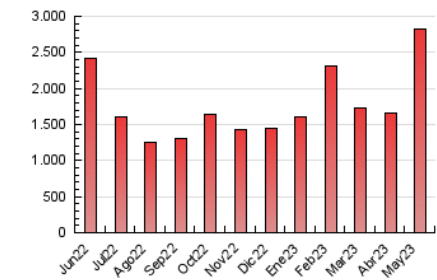

Páginas (x 1000)