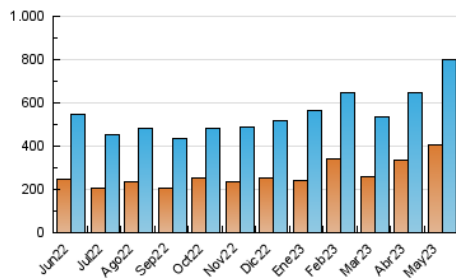

4.3 Por meses

N. únicos / Visitas (x 1000)