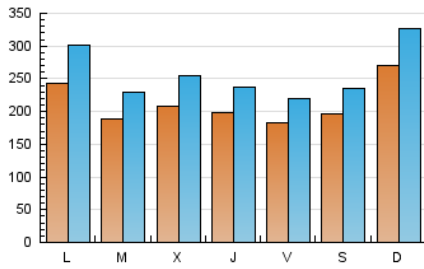

HERALDO-DIARIO DE SORIA

1. Cifras totales y promedios (Nacional e Internacional)

MES - AÑO	NAVEGADORES UNICOS	VISITAS	PAGINAS
Mayo - 2023	403.485	801.251	2.831.663
PROMEDIO DIARIO	21.275	25.847	91.344
PROMEDIO LUNES-VIERNES	20.553	25.062	81.557
PROMEDIO SABADO-DOMINGO	23.348	28.102	119.482
PAGINAS / VISITAS	3,53		
DURACION MEDIA VISITAS	0:02:22		
DURACION MEDIA PAGINAS	0:00:56		

2. Secciones (Nacional e Internacional)

	PAGINAS	%
HOME	291.428	10.29 %
RESTO	2.540.235	89.71 %

3. Por día del mes (Nacional e Internacional)

Día	N. únicos	Visitas	Páginas	Día	N. únicos	Visitas	Páginas	Día	N. únicos	Visitas	Páginas
1	27.727	33.891	110.602	11	14.217	17.195	36.471	21	20.642	24.008	127.928
2	19.957	23.974	85.195	12	19.264	23.148	72.967	22	19.204	22.845	67.216
3	19.256	23.916	79.234	13	16.802	19.957	105.971	23	16.423	20.091	54.740
4	21.932	26.908	59.412	14	18.919	22.367	102.631	24	18.206	21.939	74.785
5	15.504	19.121	56.615	15	18.539	22.293	94.359	25	23.594	27.668	57.457
6	15.717	18.806	57.182	16	15.911	19.387	49.798	26	20.381	24.144	43.119
7	24.262	29.038	176.963	17	20.619	25.371	53.459	27	25.654	31.360	89.577
8	23.482	28.143	249.438	18	19.302	23.437	102.196	28	44.259	55.408	195.456
9	20.141	23.601	127.180	19	18.051	21.308	71.600	29	32.953	43.943	112.019
10	15.296	18.746	57.372	20	20.529	23.872	100.148	30	22.148	28.112	62.681
								31	30.619	37.254	97.892

4. Gráficas (Nacional e Internacional)

4.1 Por día de la semana (promedio)

N. únicos / Visitas (x 100)

Páginas (x 100)

4.2 Por franja horaria (promedio)

Visitas_ (x 1000)

Páginas (x 1000)

4.3 Por meses