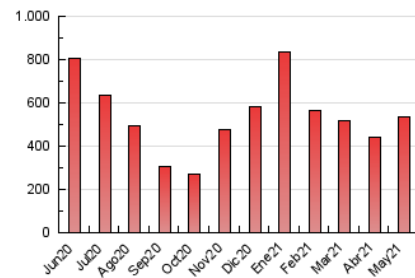

Páginas (x 1000)