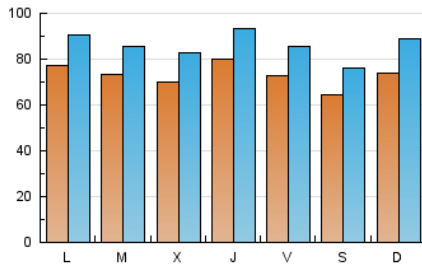

HERALDO-DIARIO DE SORIA

1. Cifras totales y promedios (Nacional)

MES - AÑO	NAVEGADORES UNICOS	VISITAS	PAGINAS
Mayo - 2021	118.878	266.892	533.960
PROMEDIO DIARIO	7.294	8.609	17.225
PROMEDIO LUNES-VIERNES	7.467	8.776	17.618
PROMEDIO SABADO-DOMINGO	6.929	8.261	16.399
PAGINAS / VISITAS	2,00		
DURACION MEDIA VISITAS	0:03:17		
DURACION MEDIA PAGINAS	0:03:17		

2. Secciones (Nacional)

	PAGINAS	%
HOME	201.382	37.71 %
RESTO	332.578	62.29 %

3. Por día del mes (Nacional)

Día	N. únicos	Visitas	Páginas	Día	N. únicos	Visitas	Páginas	Día	N. únicos	Visitas	Páginas
1	7.223	8.439	16.156	11	7.991	9.405	19.896	21	9.505	10.801	19.053
2	5.785	6.910	14.753	12	7.057	8.335	17.437	22	7.646	9.125	17.460
3	5.957	7.162	15.487	13	6.275	7.566	15.573	23	6.787	8.189	16.859
4	7.199	8.359	15.650	14	6.710	8.106	16.547	24	7.005	8.327	19.539
5	6.565	7.706	14.859	15	5.585	6.657	13.430	25	7.750	9.089	19.146
6	5.681	6.863	13.944	16	6.968	8.234	16.478	26	7.062	8.360	18.917
7	5.077	6.196	13.292	17	8.637	10.039	19.053	27	7.291	8.480	18.107
8	5.978	7.187	13.579	18	6.292	7.461	13.804	28	7.761	9.069	19.271
9	11.162	13.620	25.701	19	7.243	8.624	16.536	29	5.810	6.724	12.565
10	11.185	12.876	24.556	20	12.793	14.474	23.222	30	6.348	7.521	17.009
								31	5.777	6.988	16.081

4. Gráficas (Nacional)

4.1 Por día de la semana (promedio)

N. únicos / Visitas (x 100)

Páginas (x 100)

4.2 Por franja horaria (promedio)

Visitas (x 1000)

Páginas (x 1000)

4.3 Por meses