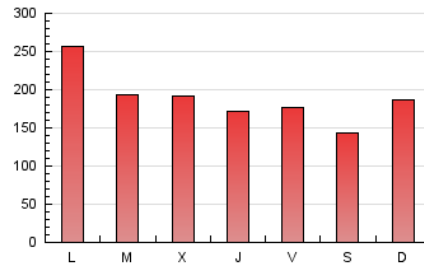

2. Secciones (Nacional e Internacional)

	PAGINAS	%
HOME	233.581	40.12 %
RESTO	348.678	59.88 %

3. Por día del mes (Nacional e Internacional)

Día	N. únicos	Visitas	Páginas	Día	N. únicos	Visitas	Páginas	Día	N. únicos	Visitas	Páginas
1	7.789	9.213	20.683	11	4.079	4.933	11.457	21	7.034	8.288	19.996
2	6.490	7.670	17.219	12	4.688	5.695	12.937	22	6.860	8.115	18.390
3	6.739	7.978	18.554	13	5.946	7.080	18.201	23	6.348	7.477	17.818
4	6.090	7.306	15.345	14	6.149	7.202	17.690	24	6.786	8.068	18.971
5	5.709	6.825	15.566	15	5.708	6.783	14.586	25	5.683	6.766	16.136
6	7.024	8.432	25.963	16	6.017	7.044	15.958	26	10.063	13.353	27.920
7	6.526	7.790	19.713	17	6.413	7.512	18.078	27	12.037	15.126	37.627
8	8.935	10.649	23.737	18	5.179	6.197	14.526	28	6.825	8.234	19.954
9	7.502	8.905	19.380	19	7.298	8.642	18.095	29	6.427	7.756	18.595
10	5.681	6.747	15.580	20	7.363	8.764	20.734	30	5.645	6.916	15.478
								31	6.545	7.675	17.372

4. Gráficas (Nacional e Internacional)

4.1 Por día de la semana (promedio)

N. únicos / Visitas (x 100)

Páginas (x 100)

4.2 Por franja horaria (promedio)

Visitas (x 1000)

Páginas (x 1000)

4.3 Por meses