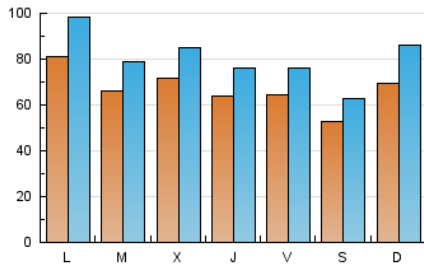

2. Secciones (Nacional e Internacional)

	PAGINAS	%
HOME	233.581	40.12 %
RESTO	348.678	59.88 %

3. Por día del mes (Nacional e Internacional)

Día	N. únicos	Visitas	Páginas	Día	N. únicos	Visitas	Páginas	Día	N. únicos	Visitas	Páginas
1	7.789	9.213	20.683	11	4.079	4.933	11.457	21	7.034	8.288	19.996
2	6.490	7.670	17.219	12	4.688	5.695	12.937	22	6.860	8.115	18.390
3	6.739	7.978	18.554	13	5.946	7.080	18.201	23	6.348	7.477	17.818
4	6.090	7.306	15.345	14	6.149	7.202	17.690	24	6.786	8.068	18.971
5	5.709	6.825	15.566	15	5.708	6.783	14.586	25	5.683	6.766	16.136
6	7.024	8.432	25.963	16	6.017	7.044	15.958	26	10.063	13.353	27.920
7	6.526	7.790	19.713	17	6.413	7.512	18.078	27	12.037	15.126	37.627
8	8.935	10.649	23.737	18	5.179	6.197	14.526	28	6.825	8.234	19.954
9	7.502	8.905	19.380	19	7.298	8.642	18.095	29	6.427	7.756	18.595
10	5.681	6.747	15.580	20	7.363	8.764	20.734	30	5.645	6.916	15.478
								31	6.545	7.675	17.372

4. Gráficas (Nacional e Internacional)

4.1 Por día de la semana (promedio)

N. únicos / Visitas (x 100)

Páginas (x 100)

4.2 Por franja horaria (promedio)

Visitas (x 1000)

Páginas (x 1000)

4.3 Por meses