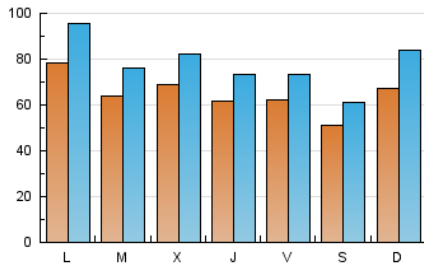

HERALDO-DIARIO DE SORIA

1. Cifras totales y promedios (Nacional)

MES - AÑO	NAVEGADORES UNICOS	VISITAS	PAGINAS
Mayo - 2019	89.106	240.860	564.902
PROMEDIO DIARIO	6.466	7.770	18.223
PROMEDIO LUNES-VIERNES	6.658	7.950	18.963
PROMEDIO SABADO-DOMINGO	5.916	7.253	16.093
PAGINAS / VISITAS	2,35		
DURACION MEDIA VISITAS		0:04:20	
DURACION MEDIA PAGINAS		0:03:13	

2. Secciones (Nacional)

	PAGINAS	%
HOME	228.339	40.42 %
RESTO	336.563	59.58 %

3. Por día del mes (Nacional)

Día	N. únicos	Visitas	Páginas	Día	N. únicos	Visitas	Páginas	Día	N. únicos	Visitas	Páginas
1	7.583	8.970	20.101	11	3.949	4.787	11.169	21	6.801	7.981	19.388
2	6.244	7.404	16.742	12	4.536	5.519	12.579	22	6.557	7.771	17.674
3	6.490	7.700	17.912	13	5.690	6.791	17.689	23	6.098	7.199	17.096
4	5.906	7.070	14.901	14	5.841	6.909	17.106	24	6.553	7.810	18.480
5	5.487	6.574	15.113	15	5.470	6.505	13.976	25	5.514	6.580	15.815
6	6.818	8.165	25.329	16	5.799	6.807	15.361	26	9.810	13.051	27.294
7	6.316	7.535	19.066	17	6.207	7.266	17.592	27	11.726	14.721	36.598
8	8.636	10.283	23.048	18	5.032	6.015	14.156	28	6.538	7.941	19.425
9	7.237	8.575	18.776	19	7.090	8.424	17.717	29	6.194	7.492	17.939
10	5.428	6.466	14.886	20	7.125	8.442	20.091	30	5.432	6.668	15.052
								31	6.345	7.439	16.831

4. Gráficas (Nacional)

4.1 Por día de la semana (promedio)

N. únicos / Visitas (x 100)

Páginas (x 100)

4.2 Por franja horaria (promedio)

Visitas (x 1000)

Páginas (x 1000)

4.3 Por meses