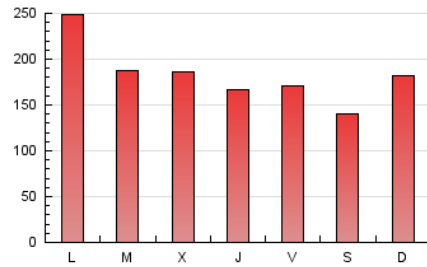

2. Secciones (Nacional)

	PAGINAS	%
HOME	228.339	40.42 %
RESTO	336.563	59.58 %

3. Por día del mes (Nacional)

Día	N. únicos	Visitas	Páginas	Día	N. únicos	Visitas	Páginas	Día	N. únicos	Visitas	Páginas
1	7.583	8.970	20.101	11	3.949	4.787	11.169	21	6.801	7.981	19.388
2	6.244	7.404	16.742	12	4.536	5.519	12.579	22	6.557	7.771	17.674
3	6.490	7.700	17.912	13	5.690	6.791	17.689	23	6.098	7.199	17.096
4	5.906	7.070	14.901	14	5.841	6.909	17.106	24	6.553	7.810	18.480
5	5.487	6.574	15.113	15	5.470	6.505	13.976	25	5.514	6.580	15.815
6	6.818	8.165	25.329	16	5.799	6.807	15.361	26	9.810	13.051	27.294
7	6.316	7.535	19.066	17	6.207	7.266	17.592	27	11.726	14.721	36.598
8	8.636	10.283	23.048	18	5.032	6.015	14.156	28	6.538	7.941	19.425
9	7.237	8.575	18.776	19	7.090	8.424	17.717	29	6.194	7.492	17.939
10	5.428	6.466	14.886	20	7.125	8.442	20.091	30	5.432	6.668	15.052
								31	6.345	7.439	16.831

4. Gráficas (Nacional)

4.1 Por día de la semana (promedio)

N. únicos / Visitas (x 100)

Páginas (x 100)

4.2 Por franja horaria (promedio)

Visitas (x 1000)

Páginas (x 1000)

4.3 Por meses