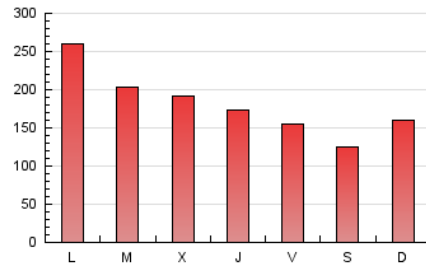

HERALDO-DIARIO DE SORIA

1. Cifras totales y promedios (Nacional)

MES - AÑO	NAVEGADORES UNICOS	VISITAS	PAGINAS
Abril - 2019	87.383	216.353	553.243
PROMEDIO DIARIO	6.009	7.212	18.441
PROMEDIO LUNES-VIERNES	6.299	7.536	19.957
PROMEDIO SABADO-DOMINGO	5.211	6.321	14.273
PAGINAS / VISITAS	2,56		
DURACION MEDIA VISITAS	0:04:51		
DURACION MEDIA PAGINAS	0:03:07		

2. Secciones (Nacional)

	PAGINAS	%
HOME	209.616	37.89 %
RESTO	343.627	62.11 %

3. Por día del mes (Nacional)

Día	N. únicos	Visitas	Páginas	Día	N. únicos	Visitas	Páginas	Día	N. únicos	Visitas	Páginas
1	8.179	9.775	44.178	11	7.578	8.976	20.896	21	4.624	5.698	13.455
2	6.178	7.328	25.077	12	6.923	8.201	18.663	22	5.298	6.445	16.561
3	6.658	7.811	25.119	13	5.449	6.438	14.207	23	5.307	6.593	17.814
4	6.560	7.781	19.440	14	5.306	6.388	15.023	24	5.693	6.936	15.932
5	5.614	6.661	17.374	15	6.818	8.079	19.147	25	5.305	6.349	15.356
6	5.053	6.004	14.418	16	5.595	6.692	14.283	26	4.936	5.965	15.106
7	6.097	7.259	16.618	17	5.075	6.023	13.897	27	4.188	5.003	11.482
8	6.719	7.981	21.076	18	4.826	5.768	13.439	28	6.947	8.952	19.223
9	8.079	9.543	22.338	19	4.252	5.086	10.621	29	7.691	9.503	28.686
10	8.323	9.741	21.694	20	4.022	4.822	9.758	30	6.979	8.552	22.362

4. Gráficas (Nacional)

4.1 Por día de la semana (promedio)

N. únicos / Visitas (x 100)

Páginas (x 100)

4.2 Por franja horaria (promedio)

Visitas (x 1000)

Páginas (x 1000)

4.3 Por meses