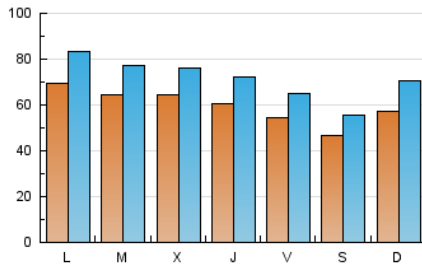

HERALDO-DIARIO DE SORIA

1. Cifras totales y promedios (Nacional)

MES - AÑO	NAVEGADORES UNICOS	VISITAS	PAGINAS
Abril - 2019	87.383	216.353	553.243
PROMEDIO DIARIO	6.009	7.212	18.441
PROMEDIO LUNES-VIERNES	6.299	7.536	19.957
PROMEDIO SABADO-DOMINGO	5.211	6.321	14.273
PAGINAS / VISITAS	2,56		
DURACION MEDIA VISITAS	0:04:51		
DURACION MEDIA PAGINAS	0:03:07		

2. Secciones (Nacional)

	PAGINAS	%
HOME	209.616	37.89 %
RESTO	343.627	62.11 %

3. Por día del mes (Nacional)

Día	N. únicos	Visitas	Páginas	Día	N. únicos	Visitas	Páginas	Día	N. únicos	Visitas	Páginas
1	8.179	9.775	44.178	11	7.578	8.976	20.896	21	4.624	5.698	13.455
2	6.178	7.328	25.077	12	6.923	8.201	18.663	22	5.298	6.445	16.561
3	6.658	7.811	25.119	13	5.449	6.438	14.207	23	5.307	6.593	17.814
4	6.560	7.781	19.440	14	5.306	6.388	15.023	24	5.693	6.936	15.932
5	5.614	6.661	17.374	15	6.818	8.079	19.147	25	5.305	6.349	15.356
6	5.053	6.004	14.418	16	5.595	6.692	14.283	26	4.936	5.965	15.106
7	6.097	7.259	16.618	17	5.075	6.023	13.897	27	4.188	5.003	11.482
8	6.719	7.981	21.076	18	4.826	5.768	13.439	28	6.947	8.952	19.223
9	8.079	9.543	22.338	19	4.252	5.086	10.621	29	7.691	9.503	28.686
10	8.323	9.741	21.694	20	4.022	4.822	9.758	30	6.979	8.552	22.362

4. Gráficas (Nacional)

4.1 Por día de la semana (promedio)

N. únicos / Visitas (x 100)

Páginas (x 100)

4.2 Por franja horaria (promedio)

Visitas (x 1000)

Páginas (x 1000)

4.3 Por meses