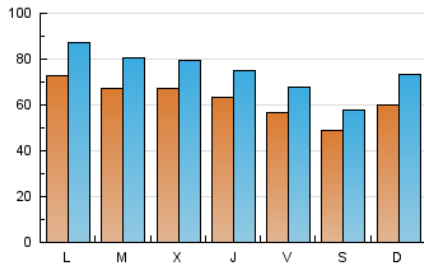

2. Secciones (Nacional e Internacional)

	PAGINAS	%
HOME	214.336	37.46 %
RESTO	357.806	62.54 %

3. Por día del mes (Nacional e Internacional)

Día	N. únicos	Visitas	Páginas	Día	N. únicos	Visitas	Páginas	Día	N. únicos	Visitas	Páginas
1	8.549	10.169	44.927	11	7.928	9.360	21.645	21	4.870	5.980	14.477
2	6.484	7.662	25.950	12	7.252	8.575	19.403	22	5.565	6.740	17.474
3	6.933	8.124	25.859	13	5.684	6.701	14.716	23	5.561	6.871	18.363
4	6.822	8.062	20.017	14	5.581	6.682	15.638	24	5.914	7.175	16.380
5	5.870	6.943	18.159	15	7.107	8.395	19.832	25	5.558	6.624	15.900
6	5.261	6.244	14.790	16	5.831	6.965	14.910	26	5.167	6.215	15.674
7	6.329	7.530	17.043	17	5.326	6.308	14.416	27	4.348	5.190	11.892
8	7.001	8.289	21.783	18	5.011	5.992	13.903	28	7.189	9.234	19.824
9	8.398	9.902	23.059	19	4.438	5.300	11.021	29	8.053	9.908	29.427
10	8.731	10.213	22.455	20	4.225	5.052	10.113	30	7.251	8.862	23.092

4. Gráficas (Nacional e Internacional)

4.1 Por día de la semana (promedio)

N. únicos / Visitas (x 100)

Páginas (x 100)

4.2 Por franja horaria (promedio)

Visitas (x 1000)

Páginas (x 1000)

4.3 Por meses