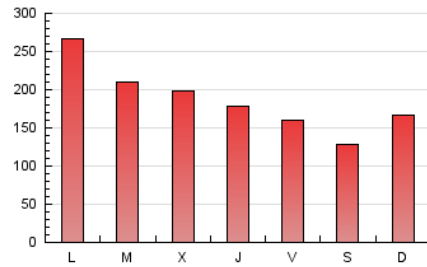

2. Secciones (Nacional e Internacional)

	PAGINAS	%
HOME	214.336	37.46 %
RESTO	357.806	62.54 %

3. Por día del mes (Nacional e Internacional)

Día	N. únicos	Visitas	Páginas	Día	N. únicos	Visitas	Páginas	Día	N. únicos	Visitas	Páginas
1	8.549	10.169	44.927	11	7.928	9.360	21.645	21	4.870	5.980	14.477
2	6.484	7.662	25.950	12	7.252	8.575	19.403	22	5.565	6.740	17.474
3	6.933	8.124	25.859	13	5.684	6.701	14.716	23	5.561	6.871	18.363
4	6.822	8.062	20.017	14	5.581	6.682	15.638	24	5.914	7.175	16.380
5	5.870	6.943	18.159	15	7.107	8.395	19.832	25	5.558	6.624	15.900
6	5.261	6.244	14.790	16	5.831	6.965	14.910	26	5.167	6.215	15.674
7	6.329	7.530	17.043	17	5.326	6.308	14.416	27	4.348	5.190	11.892
8	7.001	8.289	21.783	18	5.011	5.992	13.903	28	7.189	9.234	19.824
9	8.398	9.902	23.059	19	4.438	5.300	11.021	29	8.053	9.908	29.427
10	8.731	10.213	22.455	20	4.225	5.052	10.113	30	7.251	8.862	23.092

4. Gráficas (Nacional e Internacional)

4.1 Por día de la semana (promedio)

N. únicos / Visitas (x 100)

Páginas (x 100)

4.2 Por franja horaria (promedio)

Visitas (x 1000)

Páginas (x 1000)

4.3 Por meses