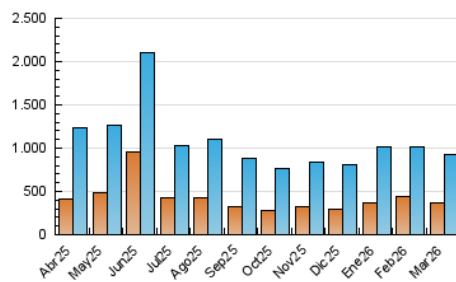

2. Secciones (Nacional)

	PAGINAS	%
HOME	304.422	12.71 %
RESTO	2.091.110	87.29 %

3. Por día del mes (Nacional)

Día	N. únicos	Visitas	Páginas	Día	N. únicos	Visitas	Páginas	Día	N. únicos	Visitas	Páginas
1	16.859	23.196	91.045	11	16.669	21.092	42.699	21	18.708	24.563	52.107
2	16.065	22.383	72.074	12	13.470	16.948	41.846	22	24.870	32.084	105.179
3	35.357	41.050	79.603	13	14.274	17.906	41.167	23	45.946	56.088	97.721
4	16.421	20.914	61.618	14	18.868	24.595	64.940	24	51.270	70.092	113.615
5	14.823	19.523	53.469	15	29.779	40.355	127.598	25	29.048	37.980	84.023
6	18.369	24.694	60.448	16	27.882	36.285	105.536	26	15.232	20.246	51.202
7	22.003	26.771	76.187	17	21.947	29.006	78.505	27	13.464	18.830	43.939
8	18.662	23.723	82.891	18	23.196	30.143	62.681	28	16.061	21.621	69.679
9	25.338	32.766	90.380	19	22.966	28.800	58.916	29	22.776	30.675	114.741
10	20.512	26.416	56.186	20	20.791	26.905	55.706	30	27.976	34.981	146.387
								31	20.761	26.892	113.444

4. Gráficas (Nacional)

4.1 Por día de la semana (promedio)

N. únicos / Visitas (x 100)

Páginas (x 100)

4.2 Por franja horaria (promedio)

Visitas_ (x 1000)

Páginas (x 1000)

4.3 Por meses

N. únicos / Visitas (x 1000)

Páginas (x 1000)

5. Observaciones

Este Medio Electrónico de Comunicación ha sido medido por la herramienta Google Analytics de Google (GA4).

6. Definiciones básicas (Para más información ver Normas Técnicas para el Control de los Medios Electrónicos de Comunicación)

Visita:

Una secuencia ininterrumpida de páginas servidas a un usuario válido. Si dicho usuario no realiza peticiones de páginas en un periodo de tiempo (30 min) la siguiente petición constituirá el inicio de una nueva visita.