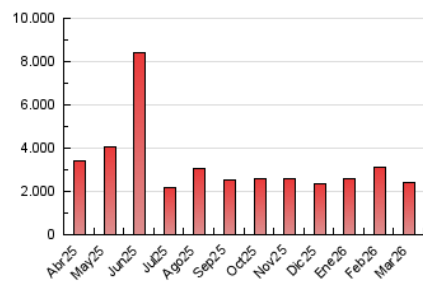

2. Secciones (Nacional)

	PAGINAS	%
HOME	304.422	12.71 %
RESTO	2.091.110	87.29 %

3. Por día del mes (Nacional)

Día	N. únicos	Visitas	Páginas	Día	N. únicos	Visitas	Páginas	Día	N. únicos	Visitas	Páginas
1	16.859	23.196	91.045	11	16.669	21.092	42.699	21	18.708	24.563	52.107
2	16.065	22.383	72.074	12	13.470	16.948	41.846	22	24.870	32.084	105.179
3	35.357	41.050	79.603	13	14.274	17.906	41.167	23	45.946	56.088	97.721
4	16.421	20.914	61.618	14	18.868	24.595	64.940	24	51.270	70.092	113.615
5	14.823	19.523	53.469	15	29.779	40.355	127.598	25	29.048	37.980	84.023
6	18.369	24.694	60.448	16	27.882	36.285	105.536	26	15.232	20.246	51.202
7	22.003	26.771	76.187	17	21.947	29.006	78.505	27	13.464	18.830	43.939
8	18.662	23.723	82.891	18	23.196	30.143	62.681	28	16.061	21.621	69.679
9	25.338	32.766	90.380	19	22.966	28.800	58.916	29	22.776	30.675	114.741
10	20.512	26.416	56.186	20	20.791	26.905	55.706	30	27.976	34.981	146.387
								31	20.761	26.892	113.444

4. Gráficas (Nacional)

4.1 Por día de la semana (promedio)

N. únicos / Visitas (x 100)

Páginas (x 100)

4.2 Por franja horaria (promedio)

Visitas_ (x 1000)

Páginas (x 1000)

4.3 Por meses

N. únicos / Visitas (x 1000)

Páginas (x 1000)

5. Observaciones

Este Medio Electrónico de Comunicación ha sido medido por la herramienta Google Analytics de Google (GA4).

6. Definiciones básicas (Para más información ver Normas Técnicas para el Control de los Medios Electrónicos de Comunicación)