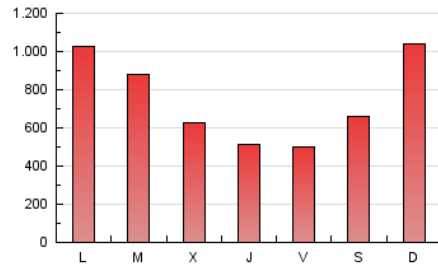

HERALDO-DIARIO DE SORIA

1. Cifras totales y promedios (Nacional)

MES - AÑO	NAVEGADORES UNICOS	VISITAS	PAGINAS
Marzo - 2026	364.677	923.650	2.395.532
PROMEDIO DIARIO	22.592	29.275	77.275
PROMEDIO LUNES-VIERNES	23.263	29.997	73.235
PROMEDIO SABADO-DOMINGO	20.954	27.509	87.152
PAGINAS / VISITAS	2,64		
DURACION MEDIA VISITAS	0:02:01		
TIEMPO INTERACCIÓN MEDIO	0:01:54		

2. Secciones (Nacional)

	PAGINAS	%
HOME	304.422	12.71 %
RESTO	2.091.110	87.29 %

3. Por día del mes (Nacional)

Día	N. únicos	Visitas	Páginas	Día	N. únicos	Visitas	Páginas	Día	N. únicos	Visitas	Páginas
1	16.859	23.196	91.045	11	16.669	21.092	42.699	21	18.708	24.563	52.107
2	16.065	22.383	72.074	12	13.470	16.948	41.846	22	24.870	32.084	105.179
3	35.357	41.050	79.603	13	14.274	17.906	41.167	23	45.946	56.088	97.721
4	16.421	20.914	61.618	14	18.868	24.595	64.940	24	51.270	70.092	113.615
5	14.823	19.523	53.469	15	29.779	40.355	127.598	25	29.048	37.980	84.023
6	18.369	24.694	60.448	16	27.882	36.285	105.536	26	15.232	20.246	51.202
7	22.003	26.771	76.187	17	21.947	29.006	78.505	27	13.464	18.830	43.939
8	18.662	23.723	82.891	18	23.196	30.143	62.681	28	16.061	21.621	69.679
9	25.338	32.766	90.380	19	22.966	28.800	58.916	29	22.776	30.675	114.741
10	20.512	26.416	56.186	20	20.791	26.905	55.706	30	27.976	34.981	146.387
								31	20.761	26.892	113.444

4. Gráficas (Nacional)

4.1 Por día de la semana (promedio)

N. únicos / Visitas (x 100)

Páginas (x 100)

4.2 Por franja horaria (promedio)

Visitas_ (x 1000)

Páginas (x 1000)

4.3 Por meses