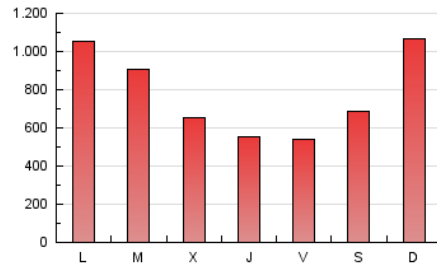

HERALDO-DIARIO DE SORIA

1. Cifras totales y promedios (Nacional e Internacional)

MES - AÑO	NAVEGADORES UNICOS	VISITAS	PAGINAS
Marzo - 2026	384.041	978.991	2.486.997
PROMEDIO DIARIO	23.749	30.917	80.226
PROMEDIO LUNES-VIERNES	24.450	31.705	76.369
PROMEDIO SABADO-DOMINGO	22.036	28.992	89.654
PAGINAS / VISITAS	2,59		
DURACION MEDIA VISITAS	0:01:58		
TIEMPO INTERACCIÓN MEDIO	0:01:50		

2. Secciones (Nacional e Internacional)

	PAGINAS	%
HOME	313.462	12.60 %
RESTO	2.173.535	87.40 %

3. Por día del mes (Nacional e Internacional)

Día	N. únicos	Visitas	Páginas	Día	N. únicos	Visitas	Páginas	Día	N. únicos	Visitas	Páginas
1	17.428	24.170	93.157	11	18.062	23.062	45.545	21	19.833	25.760	54.170
2	16.884	23.275	74.693	12	14.300	18.055	43.955	22	26.071	33.350	107.181
3	36.231	42.102	81.566	13	15.175	19.245	43.608	23	47.160	57.464	100.003
4	17.579	22.331	64.329	14	19.874	25.784	67.289	24	52.579	71.907	116.240
5	16.721	23.744	62.775	15	30.790	42.093	129.945	25	30.283	39.903	86.628
6	20.182	28.985	68.725	16	29.314	38.044	108.445	26	16.364	21.622	53.785
7	22.995	28.814	79.685	17	22.932	30.215	80.987	27	14.501	20.460	46.177
8	19.458	24.756	85.490	18	24.201	31.207	64.867	28	17.491	23.508	72.472
9	26.546	34.137	93.159	19	23.751	29.892	60.905	29	24.380	32.691	117.493
10	21.295	27.617	58.324	20	21.890	28.155	57.924	30	29.809	37.179	150.961
								31	22.134	28.902	116.514

4. Gráficas (Nacional e Internacional)

4.1 Por día de la semana (promedio)

N. únicos / Visitas (x 100)

Páginas (x 100)

4.2 Por franja horaria (promedio)

Visitas_ (x 1000)

Páginas (x 1000)

4.3 Por meses