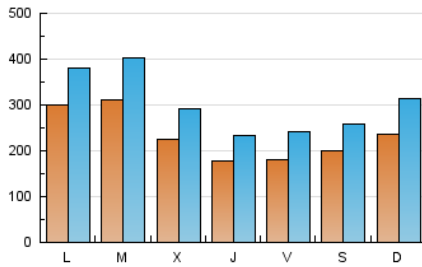

HERALDO-DIARIO DE SORIA

1. Cifras totales y promedios (Nacional e Internacional)

MES - AÑO	NAVEGADORES UNICOS	VISITAS	PAGINAS
Marzo - 2026	384.041	978.991	2.486.997
PROMEDIO DIARIO	23.749	30.917	80.226
PROMEDIO LUNES-VIERNES	24.450	31.705	76.369
PROMEDIO SABADO-DOMINGO	22.036	28.992	89.654
PAGINAS / VISITAS	2,59		
DURACION MEDIA VISITAS	0:01:58		
TIEMPO INTERACCIÓN MEDIO	0:01:50		

2. Secciones (Nacional e Internacional)

	PAGINAS	%
HOME	313.462	12.60 %
RESTO	2.173.535	87.40 %

3. Por día del mes (Nacional e Internacional)

Día	N. únicos	Visitas	Páginas	Día	N. únicos	Visitas	Páginas	Día	N. únicos	Visitas	Páginas
1	17.428	24.170	93.157	11	18.062	23.062	45.545	21	19.833	25.760	54.170
2	16.884	23.275	74.693	12	14.300	18.055	43.955	22	26.071	33.350	107.181
3	36.231	42.102	81.566	13	15.175	19.245	43.608	23	47.160	57.464	100.003
4	17.579	22.331	64.329	14	19.874	25.784	67.289	24	52.579	71.907	116.240
5	16.721	23.744	62.775	15	30.790	42.093	129.945	25	30.283	39.903	86.628
6	20.182	28.985	68.725	16	29.314	38.044	108.445	26	16.364	21.622	53.785
7	22.995	28.814	79.685	17	22.932	30.215	80.987	27	14.501	20.460	46.177
8	19.458	24.756	85.490	18	24.201	31.207	64.867	28	17.491	23.508	72.472
9	26.546	34.137	93.159	19	23.751	29.892	60.905	29	24.380	32.691	117.493
10	21.295	27.617	58.324	20	21.890	28.155	57.924	30	29.809	37.179	150.961
								31	22.134	28.902	116.514

4. Gráficas (Nacional e Internacional)

4.1 Por día de la semana (promedio)

N. únicos / Visitas (x 100)

Páginas (x 100)

4.2 Por franja horaria (promedio)

Visitas_ (x 1000)

Páginas (x 1000)

4.3 Por meses