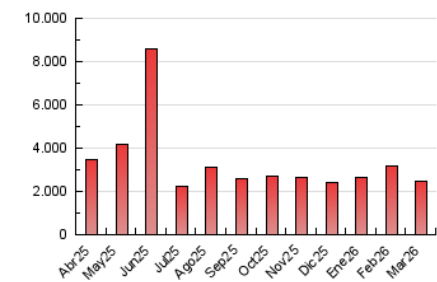

Páginas (x 1000)