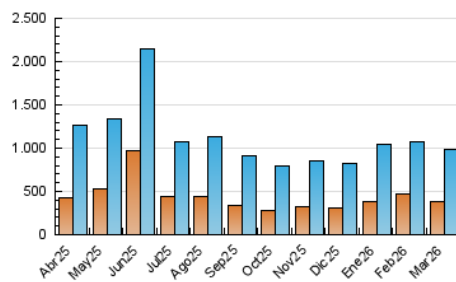

4.3 Por meses

N. únicos / Visitas (x 1000)