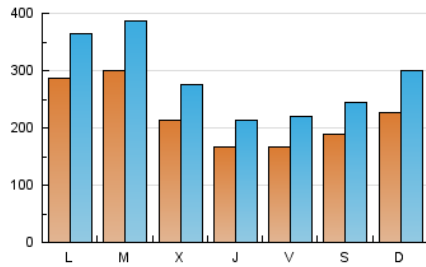

HERALDO-DIARIO DE SORIA

1. Cifras totales y promedios (Nacional)

MES - AÑO	NAVEGADORES UNICOS	VISITAS	PAGINAS
Marzo - 2026	364.677	923.650	2.395.532
PROMEDIO DIARIO	22.592	29.275	77.275
PROMEDIO LUNES-VIERNES	23.263	29.997	73.235
PROMEDIO SABADO-DOMINGO	20.954	27.509	87.152
PAGINAS / VISITAS	2,64		
DURACION MEDIA VISITAS	0:02:01		
TIEMPO INTERACCIÓN MEDIO	0:01:54		

2. Secciones (Nacional)

	PAGINAS	%
HOME	304.422	12.71 %
RESTO	2.091.110	87.29 %

3. Por día del mes (Nacional)

Día	N. únicos	Visitas	Páginas	Día	N. únicos	Visitas	Páginas	Día	N. únicos	Visitas	Páginas
1	16.859	23.196	91.045	11	16.669	21.092	42.699	21	18.708	24.563	52.107
2	16.065	22.383	72.074	12	13.470	16.948	41.846	22	24.870	32.084	105.179
3	35.357	41.050	79.603	13	14.274	17.906	41.167	23	45.946	56.088	97.721
4	16.421	20.914	61.618	14	18.868	24.595	64.940	24	51.270	70.092	113.615
5	14.823	19.523	53.469	15	29.779	40.355	127.598	25	29.048	37.980	84.023
6	18.369	24.694	60.448	16	27.882	36.285	105.536	26	15.232	20.246	51.202
7	22.003	26.771	76.187	17	21.947	29.006	78.505	27	13.464	18.830	43.939
8	18.662	23.723	82.891	18	23.196	30.143	62.681	28	16.061	21.621	69.679
9	25.338	32.766	90.380	19	22.966	28.800	58.916	29	22.776	30.675	114.741
10	20.512	26.416	56.186	20	20.791	26.905	55.706	30	27.976	34.981	146.387
								31	20.761	26.892	113.444

4. Gráficas (Nacional)

4.1 Por día de la semana (promedio)

N. únicos / Visitas (x 100)

Páginas (x 100)

4.2 Por franja horaria (promedio)

Visitas_ (x 1000)

Páginas (x 1000)

4.3 Por meses