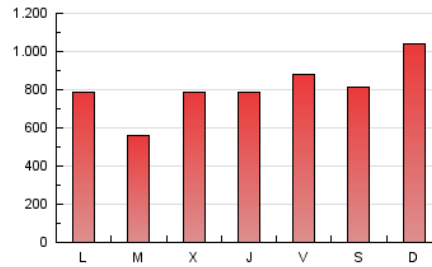

HERALDO-DIARIO DE SORIA

1. Cifras totales y promedios (Nacional)

MES - AÑO	NAVEGADORES UNICOS	VISITAS	PAGINAS
Febrero - 2023	327.299	630.604	2.266.566
PROMEDIO DIARIO	18.771	22.522	80.949
PROMEDIO LUNES-VIERNES	18.890	22.627	76.160
PROMEDIO SABADO-DOMINGO	18.473	22.258	92.922
PAGINAS / VISITAS	3,59		
DURACION MEDIA VISITAS	0:02:26		
DURACION MEDIA PAGINAS	0:00:56		

2. Secciones (Nacional)

	PAGINAS	%
HOME	236.603	10.44 %
RESTO	2.029.963	89.56 %

3. Por día del mes (Nacional)

Día	N. únicos	Visitas	Páginas	Día	N. únicos	Visitas	Páginas	Día	N. únicos	Visitas	Páginas
1	20.444	24.717	44.107	11	13.288	15.668	52.170	21	19.670	23.051	77.189
2	18.901	22.491	46.731	12	14.091	17.148	49.470	22	21.822	25.729	71.027
3	15.284	18.785	45.409	13	19.237	24.059	58.947	23	25.288	30.475	82.817
4	22.867	27.940	65.463	14	15.369	18.479	41.247	24	21.140	25.268	166.052
5	23.610	28.860	86.734	15	16.393	19.483	147.842	25	17.605	20.954	135.724
6	26.531	31.384	76.699	16	18.852	22.303	140.975	26	20.035	24.424	138.498
7	18.729	22.552	52.457	17	20.444	23.699	96.989	27	20.248	24.361	97.902
8	15.725	18.947	51.406	18	17.415	20.548	73.065	28	17.149	20.742	53.884
9	15.060	17.919	45.443	19	18.873	22.521	142.248				
10	12.721	15.254	44.225	20	18.797	22.843	81.846				

4. Gráficas (Nacional)

4.1 Por día de la semana (promedio)

N. únicos / Visitas (x 100)

Páginas (x 100)

4.2 Por franja horaria (promedio)

Visitas_ (x 1000)

Páginas (x 1000)

4.3 Por meses