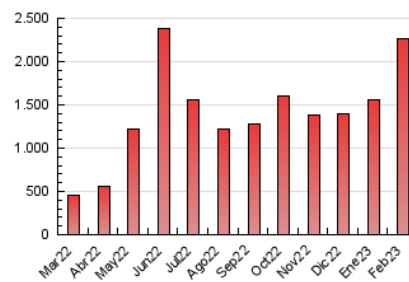

2. Secciones (Nacional)

	PAGINAS	%
HOME	236.603	10.44 %
RESTO	2.029.963	89.56 %

3. Por día del mes (Nacional)

Día	N. únicos	Visitas	Páginas	Día	N. únicos	Visitas	Páginas	Día	N. únicos	Visitas	Páginas
1	20.444	24.717	44.107	11	13.288	15.668	52.170	21	19.670	23.051	77.189
2	18.901	22.491	46.731	12	14.091	17.148	49.470	22	21.822	25.729	71.027
3	15.284	18.785	45.409	13	19.237	24.059	58.947	23	25.288	30.475	82.817
4	22.867	27.940	65.463	14	15.369	18.479	41.247	24	21.140	25.268	166.052
5	23.610	28.860	86.734	15	16.393	19.483	147.842	25	17.605	20.954	135.724
6	26.531	31.384	76.699	16	18.852	22.303	140.975	26	20.035	24.424	138.498
7	18.729	22.552	52.457	17	20.444	23.699	96.989	27	20.248	24.361	97.902
8	15.725	18.947	51.406	18	17.415	20.548	73.065	28	17.149	20.742	53.884
9	15.060	17.919	45.443	19	18.873	22.521	142.248				
10	12.721	15.254	44.225	20	18.797	22.843	81.846				

4. Gráficas (Nacional)

4.1 Por día de la semana (promedio)

N. únicos / Visitas (x 100)

Páginas (x 100)

4.2 Por franja horaria (promedio)

Visitas_ (x 1000)

Páginas (x 1000)

4.3 Por meses

N. únicos / Visitas (x 1000)

Páginas (x 1000)

5. Observaciones

Este Medio Electrónico de Comunicación ha sido medido por la herramienta Google Analytics de Google (Universal Analytics)

6. Definiciones básicas (Para más información ver Normas Técnicas para el Control de los Medios Electrónicos de Comunicación)

Visita:

Una secuencia ininterrumpida de páginas servidas a un usuario válido. Si dicho usuario no realiza peticiones de páginas en un periodo de tiempo (30 min) la siguiente petición constituirá el inicio de una nueva visita.