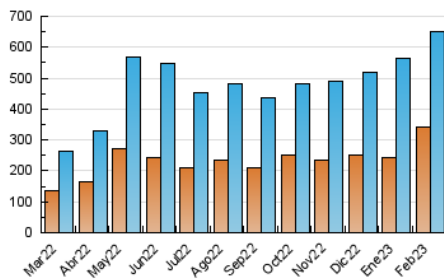

Páginas (x 100)

4.2 Por franja horaria (promedio)

Visitas_ (x 1000)

Páginas (x 1000)

4.3 Por meses

N. únicos / Visitas (x 1000)