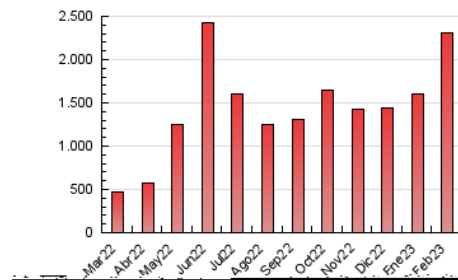

Páginas (x 1000)