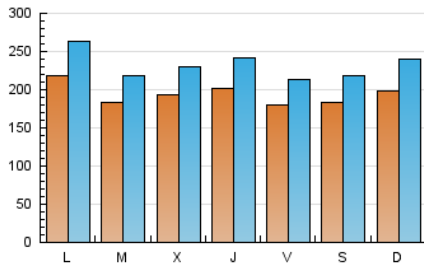

HERALDO-DIARIO DE SORIA

1. Cifras totales y promedios (Nacional e Internacional)

MES - AÑO	NAVEGADORES UNICOS	VISITAS	PAGINAS
Febrero - 2023	340.684	649.961	2.312.063
PROMEDIO DIARIO	19.382	23.213	82.574
PROMEDIO LUNES-VIERNES	19.508	23.329	77.761
PROMEDIO SABADO-DOMINGO	19.068	22.922	94.605
PAGINAS / VISITAS	3,56		
DURACION MEDIA VISITAS	0:02:28		
DURACION MEDIA PAGINAS	0:00:58		

2. Secciones (Nacional e Internacional)

	PAGINAS	%
HOME	240.844	10.42 %
RESTO	2.071.219	89.58 %

3. Por día del mes (Nacional e Internacional)

Día	N. únicos	Visitas	Páginas	Día	N. únicos	Visitas	Páginas	Día	N. únicos	Visitas	Páginas
1	21.550	25.905	45.721	11	13.744	16.171	53.376	21	20.190	23.670	78.900
2	19.955	23.702	48.646	12	14.615	17.676	50.482	22	22.445	26.391	72.553
3	16.048	19.623	46.722	13	19.734	24.683	60.045	23	25.800	31.063	84.362
4	23.763	28.926	67.074	14	15.924	19.082	42.464	24	21.683	25.882	168.238
5	24.494	29.775	88.624	15	16.918	20.064	150.014	25	18.025	21.480	138.359
6	27.218	32.109	78.018	16	19.359	22.929	143.401	26	20.621	25.116	140.447
7	19.321	23.305	53.678	17	20.963	24.333	99.031	27	20.873	25.038	99.903
8	16.329	19.597	52.744	18	17.892	21.082	74.452	28	17.682	21.358	55.115
9	15.669	18.644	46.801	19	19.389	23.150	144.025				
10	13.199	15.809	45.258	20	19.297	23.398	83.610				

4. Gráficas (Nacional e Internacional)

4.1 Por día de la semana (promedio)

N. únicos / Visitas (x 100)

Páginas (x 100)

4.2 Por franja horaria (promedio)

Visitas_ (x 1000)

Páginas (x 1000)

4.3 Por meses