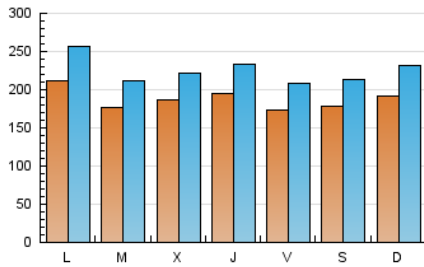

HERALDO-DIARIO DE SORIA

1. Cifras totales y promedios (Nacional)

MES - AÑO	NAVEGADORES UNICOS	VISITAS	PAGINAS
Febrero - 2023	327.299	630.604	2.266.566
PROMEDIO DIARIO	18.771	22.522	80.949
PROMEDIO LUNES-VIERNES	18.890	22.627	76.160
PROMEDIO SABADO-DOMINGO	18.473	22.258	92.922
PAGINAS / VISITAS	3,59		
DURACION MEDIA VISITAS	0:02:26		
DURACION MEDIA PAGINAS	0:00:56		

2. Secciones (Nacional)

	PAGINAS	%
HOME	236.603	10.44 %
RESTO	2.029.963	89.56 %

3. Por día del mes (Nacional)

Día	N. únicos	Visitas	Páginas	Día	N. únicos	Visitas	Páginas	Día	N. únicos	Visitas	Páginas
1	20.444	24.717	44.107	11	13.288	15.668	52.170	21	19.670	23.051	77.189
2	18.901	22.491	46.731	12	14.091	17.148	49.470	22	21.822	25.729	71.027
3	15.284	18.785	45.409	13	19.237	24.059	58.947	23	25.288	30.475	82.817
4	22.867	27.940	65.463	14	15.369	18.479	41.247	24	21.140	25.268	166.052
5	23.610	28.860	86.734	15	16.393	19.483	147.842	25	17.605	20.954	135.724
6	26.531	31.384	76.699	16	18.852	22.303	140.975	26	20.035	24.424	138.498
7	18.729	22.552	52.457	17	20.444	23.699	96.989	27	20.248	24.361	97.902
8	15.725	18.947	51.406	18	17.415	20.548	73.065	28	17.149	20.742	53.884
9	15.060	17.919	45.443	19	18.873	22.521	142.248				
10	12.721	15.254	44.225	20	18.797	22.843	81.846				

4. Gráficas (Nacional)

4.1 Por día de la semana (promedio)

N. únicos / Visitas (x 100)

Páginas (x 100)

4.2 Por franja horaria (promedio)

Visitas_ (x 1000)

Páginas (x 1000)

4.3 Por meses