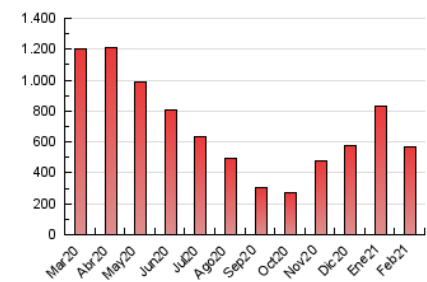

Páginas (x 1000)