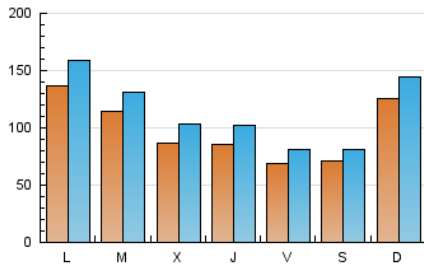

HERALDO-DIARIO DE SORIA

1. Cifras totales y promedios (Nacional)

MES - AÑO	NAVEGADORES UNICOS	VISITAS	PAGINAS
Febrero - 2021	162.655	320.728	564.791
PROMEDIO DIARIO	9.855	11.455	20.171
PROMEDIO LUNES-VIERNES	9.868	11.519	20.816
PROMEDIO SABADO-DOMINGO	9.822	11.293	18.559
PAGINAS / VISITAS	1,76		
DURACION MEDIA VISITAS	0:02:50		
DURACION MEDIA PAGINAS	0:03:44		

2. Secciones (Nacional)

	PAGINAS	%
HOME	184.592	32.68 %
RESTO	380.199	67.32 %

3. Por día del mes (Nacional)

Día	N. únicos	Visitas	Páginas	Día	N. únicos	Visitas	Páginas	Día	N. únicos	Visitas	Páginas
1	19.515	22.007	33.949	11	8.671	10.284	19.470	21	18.476	21.070	31.479
2	24.574	26.902	38.875	12	6.907	8.176	15.997	22	16.671	19.559	30.761
3	8.931	10.840	21.936	13	4.702	5.717	10.771	23	7.968	9.407	17.646
4	7.022	8.490	17.871	14	4.431	5.510	10.270	24	10.264	11.876	21.118
5	5.293	6.484	14.164	15	6.771	8.367	16.776	25	8.347	9.659	17.956
6	8.355	9.603	17.535	16	6.638	8.001	16.175	26	9.350	10.518	18.174
7	17.849	20.520	31.418	17	7.036	8.395	16.557	27	8.741	9.641	15.740
8	11.877	13.521	24.333	18	10.399	12.315	24.018	28	9.500	10.675	17.281
9	6.662	8.109	16.487	19	5.871	7.078	15.076				
10	8.595	10.399	18.982	20	6.520	7.605	13.976				

4. Gráficas (Nacional)

4.1 Por día de la semana (promedio)

N. únicos / Visitas (x 100)

Páginas (x 100)

4.2 Por franja horaria (promedio)

Visitas (x 1000)

Páginas (x 1000)

4.3 Por meses