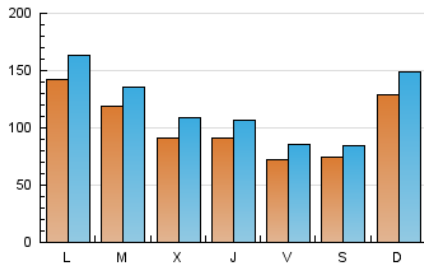

HERALDO-DIARIO DE SORIA

1. Cifras totales y promedios (Nacional e Internacional)

MES - AÑO	NAVEGADORES UNICOS	VISITAS	PAGINAS
Febrero - 2021	173.612	333.421	584.268
PROMEDIO DIARIO	10.276	11.908	20.867
PROMEDIO LUNES-VIERNES	10.317	12.002	21.569
PROMEDIO SABADO-DOMINGO	10.175	11.673	19.112
PAGINAS / VISITAS	1,75		
DURACION MEDIA VISITAS	0:02:53		
DURACION MEDIA PAGINAS	0:03:49		

2. Secciones (Nacional e Internacional)

	PAGINAS	%
HOME	187.847	32.15 %
RESTO	396.421	67.85 %

3. Por día del mes (Nacional e Internacional)

Día	N. únicos	Visitas	Páginas	Día	N. únicos	Visitas	Páginas	Día	N. únicos	Visitas	Páginas
1	20.080	22.629	34.863	11	9.068	10.678	20.045	21	19.060	21.692	32.389
2	25.230	27.595	40.047	12	7.276	8.585	16.611	22	17.222	20.214	31.631
3	9.445	11.375	22.803	13	4.971	6.001	11.149	23	8.357	9.836	18.289
4	7.365	8.888	18.647	14	4.691	5.787	10.644	24	10.683	12.349	21.837
5	5.622	6.840	14.849	15	7.136	8.721	17.383	25	8.737	10.071	18.567
6	8.680	9.940	18.052	16	6.985	8.380	16.818	26	9.714	10.890	18.717
7	18.232	20.968	32.045	17	7.404	8.755	17.100	27	9.072	10.009	16.291
8	12.297	13.979	24.993	18	11.172	13.164	25.295	28	9.775	10.965	17.731
9	7.016	8.507	17.157	19	6.483	7.713	16.065				
10	9.047	10.865	19.654	20	6.921	8.025	14.596				

4. Gráficas (Nacional e Internacional)

4.1 Por día de la semana (promedio)

N. únicos / Visitas (x 100)

Páginas (x 100)

4.2 Por franja horaria (promedio)

Visitas (x 1000)

Páginas (x 1000)

4.3 Por meses