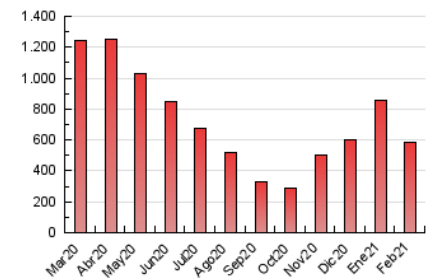

Páginas (x 1000)