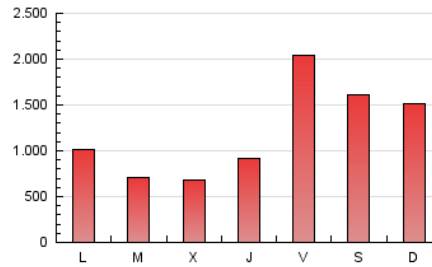

HERALDO-DIARIO DE SORIA

1. Cifras totales y promedios (Nacional e Internacional)

MES - AÑO	NAVEGADORES UNICOS	VISITAS	PAGINAS
Enero - 2024	383.756	882.073	3.634.837
PROMEDIO DIARIO	23.801	28.454	117.253
PROMEDIO LUNES-VIERNES	24.474	29.229	103.577
PROMEDIO SABADO-DOMINGO	21.864	26.226	156.569
PAGINAS / VISITAS	4,12		
DURACION MEDIA VISITAS	0:02:32		
TIEMPO INTERACCIÓN MEDIO	0:02:28		

2. Secciones (Nacional e Internacional)

	PAGINAS	%
HOME	313.465	8.62 %
RESTO	3.321.372	91.38 %

3. Por día del mes (Nacional e Internacional)

Día	N. únicos	Visitas	Páginas	Día	N. únicos	Visitas	Páginas	Día	N. únicos	Visitas	Páginas
1	12.794	15.806	69.080	11	30.093	33.488	96.657	21	35.583	42.339	212.967
2	22.576	26.722	62.487	12	17.104	20.847	107.865	22	36.779	44.436	168.954
3	20.511	24.240	49.760	13	16.822	20.122	58.153	23	26.629	32.609	92.038
4	25.899	31.707	80.501	14	17.275	21.016	68.644	24	20.382	24.506	67.045
5	21.828	26.035	81.284	15	16.910	21.257	71.484	25	22.687	27.644	93.394
6	15.524	18.805	152.816	16	12.828	16.215	37.921	26	18.280	22.227	78.662
7	18.522	22.308	134.599	17	20.143	23.729	55.334	27	16.597	19.828	123.449
8	20.527	24.060	81.022	18	28.532	33.515	95.309	28	21.390	25.375	191.529
9	19.947	24.043	97.709	19	51.801	65.136	546.600	29	18.594	22.899	113.938
10	55.367	58.952	111.300	20	33.200	40.017	310.398	30	21.013	25.731	65.098
								31	21.683	26.459	58.840

4. Gráficas (Nacional e Internacional)

4.1 Por día de la semana (promedio)

N. únicos / Visitas (x 100)

Páginas (x 100)

4.2 Por franja horaria (promedio)

Visitas_ (x 1000)

Páginas (x 1000)

4.3 Por meses