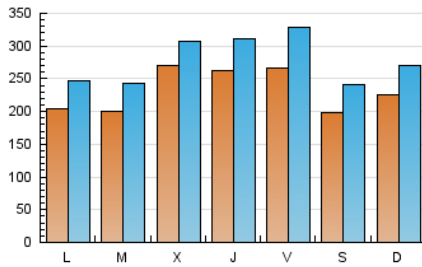

HERALDO-DIARIO DE SORIA

1. Cifras totales y promedios (Nacional)

MES - AÑO	NAVEGADORES UNICOS	VISITAS	PAGINAS
Enero - 2024	370.240	859.418	3.574.721
PROMEDIO DIARIO	23.156	27.723	115.314
PROMEDIO LUNES-VIERNES	23.838	28.494	101.833
PROMEDIO SABADO-DOMINGO	21.195	25.506	154.070
PAGINAS / VISITAS	4,16		
DURACION MEDIA VISITAS	0:02:33		
TIEMPO INTERACCIÓN MEDIO	0:02:30		

2. Secciones (Nacional)

	PAGINAS	%
HOME	307.540	8.60 %
RESTO	3.267.181	91.40 %

3. Por día del mes (Nacional)

Día	N. únicos	Visitas	Páginas	Día	N. únicos	Visitas	Páginas	Día	N. únicos	Visitas	Páginas
1	12.538	15.533	68.009	11	29.546	33.011	94.306	21	34.920	41.430	209.549
2	22.043	26.128	61.361	12	16.793	20.382	105.831	22	36.063	43.509	166.539
3	19.970	23.566	48.882	13	16.200	19.570	56.737	23	25.953	31.847	90.525
4	25.383	31.265	79.079	14	16.793	20.578	67.944	24	19.700	23.673	65.730
5	21.366	25.361	80.173	15	16.484	20.633	70.514	25	22.050	26.881	91.700
6	14.809	18.135	151.175	16	12.423	15.784	37.210	26	17.929	21.827	77.504
7	17.224	20.955	132.532	17	19.732	23.344	54.437	27	16.169	19.381	121.468
8	18.424	21.896	78.881	18	27.978	33.032	93.915	28	20.954	24.906	189.090
9	18.960	22.965	96.191	19	50.607	63.887	539.922	29	18.135	22.361	110.938
10	54.561	57.974	109.737	20	32.492	39.096	304.062	30	20.536	25.043	63.733
								31	21.089	25.465	57.047

4. Gráficas (Nacional)

4.1 Por día de la semana (promedio)

N. únicos / Visitas (x 100)

Páginas (x 100)

4.2 Por franja horaria (promedio)

Visitas_ (x 1000)

Páginas (x 1000)

4.3 Por meses