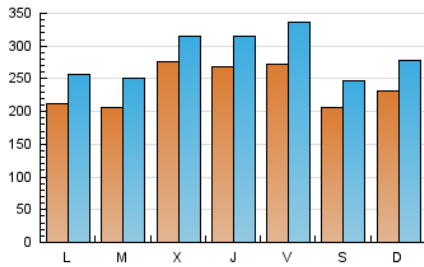

HERALDO-DIARIO DE SORIA

1. Cifras totales y promedios (Nacional e Internacional)

MES - AÑO	NAVEGADORES UNICOS	VISITAS	PAGINAS
Enero - 2024	383.756	882.073	3.634.837
PROMEDIO DIARIO	23.801	28.454	117.253
PROMEDIO LUNES-VIERNES	24.474	29.229	103.577
PROMEDIO SABADO-DOMINGO	21.864	26.226	156.569
PAGINAS / VISITAS	4,12		
DURACION MEDIA VISITAS	0:02:32		
TIEMPO INTERACCIÓN MEDIO	0:02:28		

2. Secciones (Nacional e Internacional)

	PAGINAS	%
HOME	313.465	8.62 %
RESTO	3.321.372	91.38 %

3. Por día del mes (Nacional e Internacional)

Día	N. únicos	Visitas	Páginas	Día	N. únicos	Visitas	Páginas	Día	N. únicos	Visitas	Páginas
1	12.794	15.806	69.080	11	30.093	33.488	96.657	21	35.583	42.339	212.967
2	22.576	26.722	62.487	12	17.104	20.847	107.865	22	36.779	44.436	168.954
3	20.511	24.240	49.760	13	16.822	20.122	58.153	23	26.629	32.609	92.038
4	25.899	31.707	80.501	14	17.275	21.016	68.644	24	20.382	24.506	67.045
5	21.828	26.035	81.284	15	16.910	21.257	71.484	25	22.687	27.644	93.394
6	15.524	18.805	152.816	16	12.828	16.215	37.921	26	18.280	22.227	78.662
7	18.522	22.308	134.599	17	20.143	23.729	55.334	27	16.597	19.828	123.449
8	20.527	24.060	81.022	18	28.532	33.515	95.309	28	21.390	25.375	191.529
9	19.947	24.043	97.709	19	51.801	65.136	546.600	29	18.594	22.899	113.938
10	55.367	58.952	111.300	20	33.200	40.017	310.398	30	21.013	25.731	65.098
								31	21.683	26.459	58.840

4. Gráficas (Nacional e Internacional)

4.1 Por día de la semana (promedio)

N. únicos / Visitas (x 100)

Páginas (x 100)

4.2 Por franja horaria (promedio)

Visitas_ (x 1000)

Páginas (x 1000)

4.3 Por meses