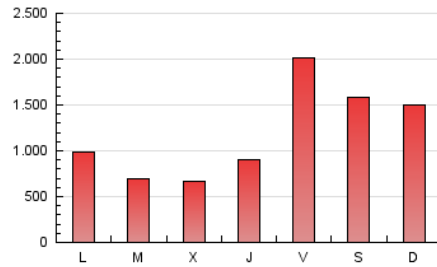

HERALDO-DIARIO DE SORIA

1. Cifras totales y promedios (Nacional)

MES - AÑO	NAVEGADORES UNICOS	VISITAS	PAGINAS
Enero - 2024	370.240	859.418	3.574.721
PROMEDIO DIARIO	23.156	27.723	115.314
PROMEDIO LUNES-VIERNES	23.838	28.494	101.833
PROMEDIO SABADO-DOMINGO	21.195	25.506	154.070
PAGINAS / VISITAS	4,16		
DURACION MEDIA VISITAS	0:02:33		
TIEMPO INTERACCIÓN MEDIO	0:02:30		

2. Secciones (Nacional)

	PAGINAS	%
HOME	307.540	8.60 %
RESTO	3.267.181	91.40 %

3. Por día del mes (Nacional)

Día	N. únicos	Visitas	Páginas	Día	N. únicos	Visitas	Páginas	Día	N. únicos	Visitas	Páginas
1	12.538	15.533	68.009	11	29.546	33.011	94.306	21	34.920	41.430	209.549
2	22.043	26.128	61.361	12	16.793	20.382	105.831	22	36.063	43.509	166.539
3	19.970	23.566	48.882	13	16.200	19.570	56.737	23	25.953	31.847	90.525
4	25.383	31.265	79.079	14	16.793	20.578	67.944	24	19.700	23.673	65.730
5	21.366	25.361	80.173	15	16.484	20.633	70.514	25	22.050	26.881	91.700
6	14.809	18.135	151.175	16	12.423	15.784	37.210	26	17.929	21.827	77.504
7	17.224	20.955	132.532	17	19.732	23.344	54.437	27	16.169	19.381	121.468
8	18.424	21.896	78.881	18	27.978	33.032	93.915	28	20.954	24.906	189.090
9	18.960	22.965	96.191	19	50.607	63.887	539.922	29	18.135	22.361	110.938
10	54.561	57.974	109.737	20	32.492	39.096	304.062	30	20.536	25.043	63.733
								31	21.089	25.465	57.047

4. Gráficas (Nacional)

4.1 Por día de la semana (promedio)

N. únicos / Visitas (x 100)

Páginas (x 100)

4.2 Por franja horaria (promedio)

Visitas_ (x 1000)

Páginas (x 1000)

4.3 Por meses