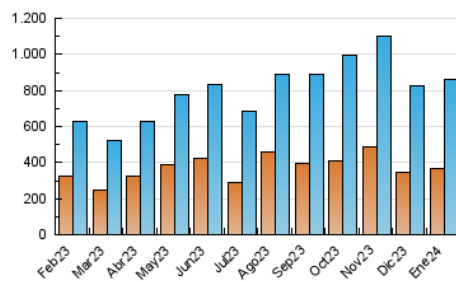

2. Secciones (Nacional)

	PAGINAS	%
HOME	307.540	8.60 %
RESTO	3.267.181	91.40 %

3. Por día del mes (Nacional)

Día	N. únicos	Visitas	Páginas	Día	N. únicos	Visitas	Páginas	Día	N. únicos	Visitas	Páginas
1	12.538	15.533	68.009	11	29.546	33.011	94.306	21	34.920	41.430	209.549
2	22.043	26.128	61.361	12	16.793	20.382	105.831	22	36.063	43.509	166.539
3	19.970	23.566	48.882	13	16.200	19.570	56.737	23	25.953	31.847	90.525
4	25.383	31.265	79.079	14	16.793	20.578	67.944	24	19.700	23.673	65.730
5	21.366	25.361	80.173	15	16.484	20.633	70.514	25	22.050	26.881	91.700
6	14.809	18.135	151.175	16	12.423	15.784	37.210	26	17.929	21.827	77.504
7	17.224	20.955	132.532	17	19.732	23.344	54.437	27	16.169	19.381	121.468
8	18.424	21.896	78.881	18	27.978	33.032	93.915	28	20.954	24.906	189.090
9	18.960	22.965	96.191	19	50.607	63.887	539.922	29	18.135	22.361	110.938
10	54.561	57.974	109.737	20	32.492	39.096	304.062	30	20.536	25.043	63.733
								31	21.089	25.465	57.047

4. Gráficas (Nacional)

4.1 Por día de la semana (promedio)

N. únicos / Visitas (x 100)

Páginas (x 100)

4.2 Por franja horaria (promedio)

Visitas_ (x 1000)

Páginas (x 1000)

4.3 Por meses

N. únicos / Visitas (x 1000)

Páginas (x 1000)

5. Observaciones

Este Medio Electrónico de Comunicación ha sido medido por la herramienta Google Analytics de Google (GA4)

6. Definiciones básicas (Para más información ver Normas Técnicas para el Control de los Medios Electrónicos de Comunicación)

Visita:

Una secuencia ininterrumpida de páginas servidas a un usuario válido. Si dicho usuario no realiza peticiones de páginas en un periodo de tiempo (30 min) la siguiente petición constituirá el inicio de una nueva visita.