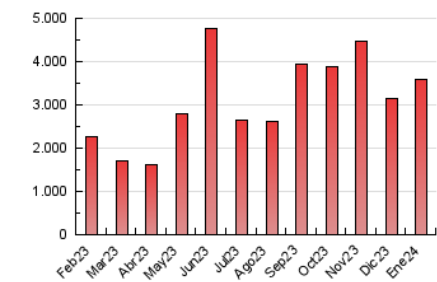

2. Secciones (Nacional)

	PAGINAS	%
HOME	307.540	8.60 %
RESTO	3.267.181	91.40 %

3. Por día del mes (Nacional)

Día	N. únicos	Visitas	Páginas	Día	N. únicos	Visitas	Páginas	Día	N. únicos	Visitas	Páginas
1	12.538	15.533	68.009	11	29.546	33.011	94.306	21	34.920	41.430	209.549
2	22.043	26.128	61.361	12	16.793	20.382	105.831	22	36.063	43.509	166.539
3	19.970	23.566	48.882	13	16.200	19.570	56.737	23	25.953	31.847	90.525
4	25.383	31.265	79.079	14	16.793	20.578	67.944	24	19.700	23.673	65.730
5	21.366	25.361	80.173	15	16.484	20.633	70.514	25	22.050	26.881	91.700
6	14.809	18.135	151.175	16	12.423	15.784	37.210	26	17.929	21.827	77.504
7	17.224	20.955	132.532	17	19.732	23.344	54.437	27	16.169	19.381	121.468
8	18.424	21.896	78.881	18	27.978	33.032	93.915	28	20.954	24.906	189.090
9	18.960	22.965	96.191	19	50.607	63.887	539.922	29	18.135	22.361	110.938
10	54.561	57.974	109.737	20	32.492	39.096	304.062	30	20.536	25.043	63.733
								31	21.089	25.465	57.047

4. Gráficas (Nacional)

4.1 Por día de la semana (promedio)

N. únicos / Visitas (x 100)

Páginas (x 100)

4.2 Por franja horaria (promedio)

Visitas_ (x 1000)

Páginas (x 1000)

4.3 Por meses

N. únicos / Visitas (x 1000)

Páginas (x 1000)

5. Observaciones

Este Medio Electrónico de Comunicación ha sido medido por la herramienta Google Analytics de Google (GA4)

6. Definiciones básicas (Para más información ver Normas Técnicas para el Control de los Medios Electrónicos de Comunicación)

Visita:

Una secuencia ininterrumpida de páginas servidas a un usuario válido. Si dicho usuario no realiza peticiones de páginas en un periodo de tiempo (30 min) la siguiente petición constituirá el inicio de una nueva visita.