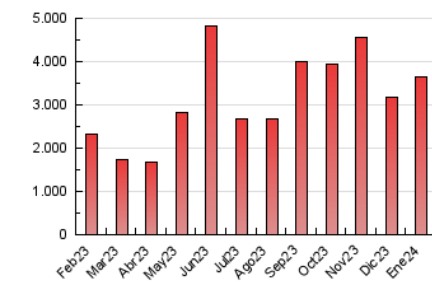

Páginas (x 1000)