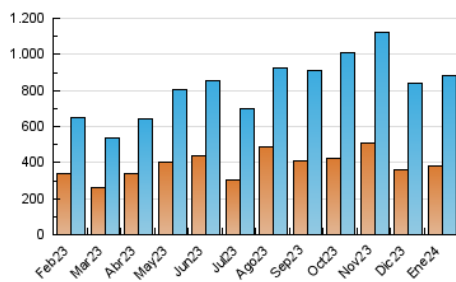

4.3 Por meses

N. únicos / Visitas (x 1000)