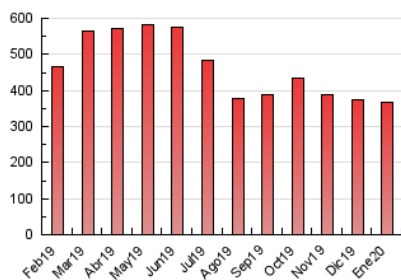

Páginas (x 1000)