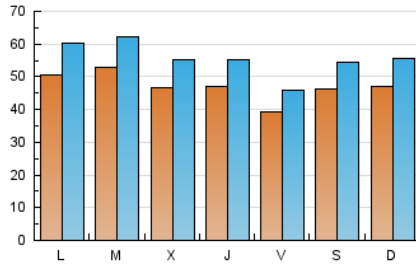

2. Secciones (Nacional)

| | PAGINAS | % |
|--------------|---------|---------|
| HOME | 159.729 | 45.00 % |
| RESTO | 195.227 | 55.00 % |

3. Por día del mes (Nacional)

| Día | N. únicos | Visitas | Páginas | Día | N. únicos | Visitas | Páginas | Día | N. únicos | Visitas | Páginas |
|-----|-----------|---------|---------|-----|-----------|---------|---------|-----|-----------|---------|---------|
| 1 | 3.047 | 3.765 | 7.752 | 11 | 4.027 | 4.866 | 10.798 | 21 | 5.810 | 6.835 | 14.610 |
| 2 | 4.075 | 4.961 | 10.293 | 12 | 4.948 | 5.807 | 11.650 | 22 | 6.013 | 7.010 | 14.531 |
| 3 | 4.652 | 5.513 | 11.799 | 13 | 5.968 | 6.997 | 13.584 | 23 | 4.836 | 5.705 | 11.717 |
| 4 | 4.256 | 5.083 | 10.597 | 14 | 5.603 | 6.628 | 13.508 | 24 | 5.120 | 5.891 | 12.117 |
| 5 | 3.770 | 4.505 | 9.129 | 15 | 5.368 | 6.269 | 12.998 | 25 | 5.156 | 5.933 | 11.314 |
| 6 | 3.635 | 4.388 | 9.161 | 16 | 4.822 | 5.605 | 12.326 | 26 | 5.338 | 6.230 | 12.312 |
| 7 | 4.346 | 5.132 | 10.356 | 17 | 5.143 | 5.978 | 13.196 | 27 | 5.167 | 6.174 | 11.732 |
| 8 | 4.525 | 5.342 | 12.097 | 18 | 5.041 | 5.906 | 12.120 | 28 | 5.377 | 6.364 | 14.170 |
| 9 | 5.471 | 6.375 | 13.352 | 19 | 4.766 | 5.749 | 11.719 | 29 | 4.427 | 5.182 | 10.669 |
| 10 | 4.298 | 5.094 | 11.379 | 20 | 5.501 | 6.513 | 13.206 | 30 | 4.341 | 4.919 | 10.194 |
| | | | | | | | | 31 | 510 | 534 | 570 |

4. Gráficas (Nacional)

4.1 Por día de la semana (promedio)

N. únicos / Visitas (x 100)

Páginas (x 100)

4.2 Por franja horaria (promedio)

Visitas (x 1000)

Páginas (x 1000)

4.3 Por meses