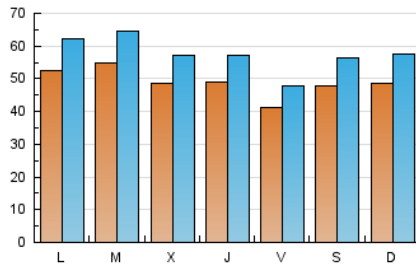

2. Secciones (Nacional e Internacional)

| | PAGINAS | % |
|--------------|---------|---------|
| HOME | 163.087 | 44.39 % |
| RESTO | 204.311 | 55.61 % |

3. Por día del mes (Nacional e Internacional)

| Día | N. únicos | Visitas | Páginas | Día | N. únicos | Visitas | Páginas | Día | N. únicos | Visitas | Páginas |
|-----|-----------|---------|---------|-----|-----------|---------|---------|-----|-----------|---------|---------|
| 1 | 3.134 | 3.861 | 7.883 | 11 | 4.167 | 5.023 | 11.052 | 21 | 6.039 | 7.092 | 15.072 |
| 2 | 4.265 | 5.176 | 10.716 | 12 | 5.075 | 5.958 | 11.917 | 22 | 6.218 | 7.241 | 15.032 |
| 3 | 4.923 | 5.800 | 12.228 | 13 | 6.107 | 7.224 | 13.996 | 23 | 5.039 | 5.936 | 12.138 |
| 4 | 4.441 | 5.289 | 10.959 | 14 | 5.789 | 6.831 | 13.917 | 24 | 5.305 | 6.093 | 12.503 |
| 5 | 3.927 | 4.691 | 9.567 | 15 | 5.563 | 6.488 | 13.523 | 25 | 5.322 | 6.115 | 11.645 |
| 6 | 3.798 | 4.572 | 9.521 | 16 | 5.019 | 5.817 | 12.814 | 26 | 5.507 | 6.420 | 12.621 |
| 7 | 4.547 | 5.359 | 11.040 | 17 | 5.328 | 6.187 | 13.701 | 27 | 5.372 | 6.403 | 12.113 |
| 8 | 4.813 | 5.662 | 12.746 | 18 | 5.186 | 6.072 | 12.428 | 28 | 5.559 | 6.564 | 14.724 |
| 9 | 5.682 | 6.603 | 13.765 | 19 | 4.912 | 5.909 | 12.042 | 29 | 4.606 | 5.383 | 11.010 |
| 10 | 4.498 | 5.315 | 11.877 | 20 | 5.724 | 6.756 | 13.722 | 30 | 4.513 | 5.099 | 10.516 |
| | | | | | | | | 31 | 543 | 567 | 610 |

4. Gráficas (Nacional e Internacional)

4.1 Por día de la semana (promedio)

N. únicos / Visitas (x 100)

Páginas (x 100)

4.2 Por franja horaria (promedio)

Visitas (x 1000)

Páginas (x 1000)

4.3 Por meses