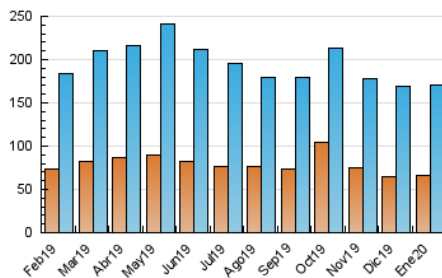

4.3 Por meses

N. únicos / Visitas (x 1000)