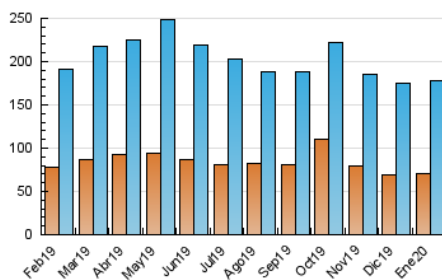

4.3 Por meses

N. únicos / Visitas (x 1000)