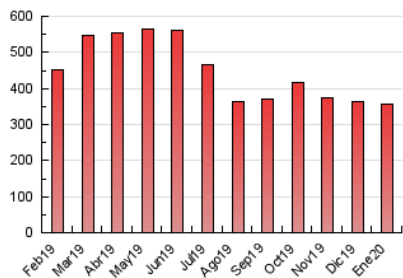

Páginas (x 1000)