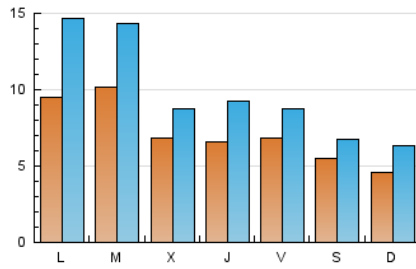

1. Cifras totales y promedios (Nacional)

MES - AÑO	NAVEGADORES UNICOS	VISITAS	PAGINAS
Octubre - 2019	7.852	30.767	84.634
PROMEDIO DIARIO	721	992	2.730
PROMEDIO LUNES-VIERNES	797	1.110	3.030
PROMEDIO SABADO-DOMINGO	503	654	1.869
PAGINAS / VISITAS	2,75		
DURACION MEDIA VISITAS		0:02:27	
DURACION MEDIA PAGINAS		0:01:24	

2. Secciones (Nacional)

	PAGINAS	%
HOME	22.270	26.31 %
RESTO	62.364	73.69 %

3. Por día del mes (Nacional)

Día	N. únicos	Visitas	Páginas	Día	N. únicos	Visitas	Páginas	Día	N. únicos	Visitas	Páginas
1	1.014	1.303	3.104	11	794	1.019	2.898	21	939	1.435	4.106
2	533	709	1.733	12	550	677	1.709	22	1.062	1.556	4.408
3	649	930	2.180	13	503	682	2.117	23	658	844	2.322
4	788	1.041	3.211	14	633	1.074	3.407	24	679	940	2.450
5	664	842	2.159	15	945	1.363	3.866	25	697	836	2.272
6	485	666	1.947	16	712	904	2.250	26	496	593	1.471
7	1.163	1.755	4.904	17	662	871	2.238	27	412	581	1.949
8	1.093	1.500	4.143	18	447	610	1.799	28	1.068	1.600	4.265
9	751	954	2.465	19	491	591	1.732	29	981	1.444	4.096
10	688	971	2.630	20	424	596	1.870	30	747	975	2.548
								31	626	905	2.385

4. Gráficas (Nacional)

4.1 Por día de la semana (promedio)

N. únicos / Visitas (x 100)

Páginas (x 100)

4.2 Por franja horaria (promedio)

Visitas (x 1000)

Páginas (x 1000)

4.3 Por meses