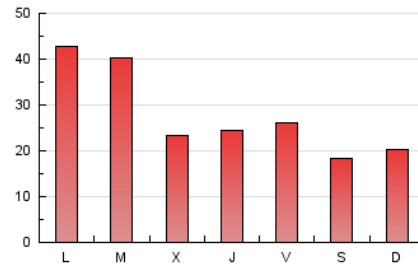

1. Cifras totales y promedios (Nacional e Internacional)

MES - AÑO	NAVEGADORES UNICOS	VISITAS	PAGINAS
Octubre - 2019	8.229	31.843	87.158
PROMEDIO DIARIO	748	1.027	2.812
PROMEDIO LUNES-VIERNES	827	1.149	3.119
PROMEDIO SABADO-DOMINGO	520	677	1.928
PAGINAS / VISITAS	2,74		
DURACION MEDIA VISITAS	0:02:26		
DURACION MEDIA PAGINAS	0:01:24		

2. Secciones (Nacional e Internacional)

	PAGINAS	%
HOME	22.921	26.30 %
RESTO	64.237	73.70 %

3. Por día del mes (Nacional e Internacional)

Día	N. únicos	Visitas	Páginas	Día	N. únicos	Visitas	Páginas	Día	N. únicos	Visitas	Páginas
1	1.054	1.348	3.225	11	831	1.065	2.984	21	973	1.478	4.205
2	548	728	1.789	12	573	708	1.767	22	1.096	1.599	4.509
3	666	951	2.214	13	517	703	2.168	23	682	873	2.388
4	817	1.077	3.303	14	653	1.103	3.486	24	709	985	2.547
5	683	868	2.258	15	981	1.420	3.989	25	726	871	2.331
6	500	687	2.001	16	743	940	2.335	26	514	617	1.520
7	1.196	1.798	5.012	17	685	900	2.302	27	432	613	2.025
8	1.128	1.542	4.258	18	470	635	1.855	28	1.103	1.650	4.392
9	786	998	2.545	19	506	607	1.770	29	1.020	1.498	4.218
10	711	1.003	2.707	20	436	614	1.913	30	783	1.026	2.639
								31	652	938	2.503

4. Gráficas (Nacional e Internacional)

4.1 Por día de la semana (promedio)

N. únicos / Visitas (x 100)

Páginas (x 100)

4.2 Por franja horaria (promedio)

Visitas (x 1000)

Páginas (x 1000)

4.3 Por meses