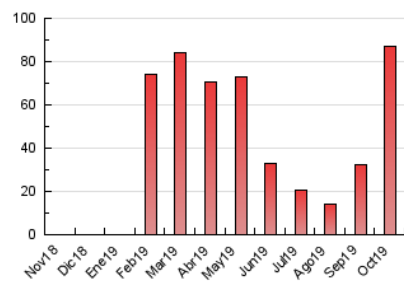

Páginas (x 1000)