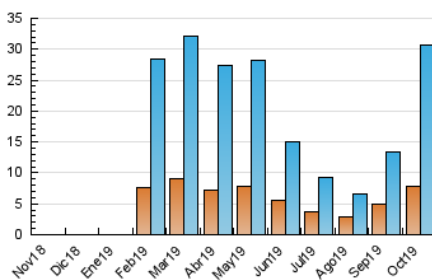

4.3 Por meses

N. únicos / Visitas (x 1000)