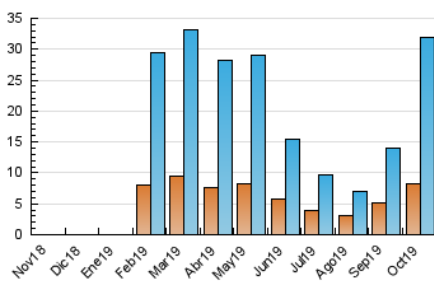

4.3 Por meses

N. únicos / Visitas (x 1000)