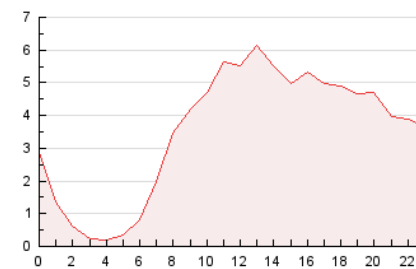

2. Secciones (Nacional)

	PAGINAS	%
HOME	22.270	26.31 %
RESTO	62.364	73.69 %

3. Por día del mes (Nacional)

Día	N. únicos	Visitas	Páginas	Día	N. únicos	Visitas	Páginas	Día	N. únicos	Visitas	Páginas
1	1.014	1.303	3.104	11	794	1.019	2.898	21	939	1.435	4.106
2	533	709	1.733	12	550	677	1.709	22	1.062	1.556	4.408
3	649	930	2.180	13	503	682	2.117	23	658	844	2.322
4	788	1.041	3.211	14	633	1.074	3.407	24	679	940	2.450
5	664	842	2.159	15	945	1.363	3.866	25	697	836	2.272
6	485	666	1.947	16	712	904	2.250	26	496	593	1.471
7	1.163	1.755	4.904	17	662	871	2.238	27	412	581	1.949
8	1.093	1.500	4.143	18	447	610	1.799	28	1.068	1.600	4.265
9	751	954	2.465	19	491	591	1.732	29	981	1.444	4.096
10	688	971	2.630	20	424	596	1.870	30	747	975	2.548
								31	626	905	2.385

4. Gráficas (Nacional)

4.1 Por día de la semana (promedio)

N. únicos / Visitas (x 100)

Páginas (x 100)

4.2 Por franja horaria (promedio)

Visitas (x 1000)

Páginas (x 1000)

4.3 Por meses