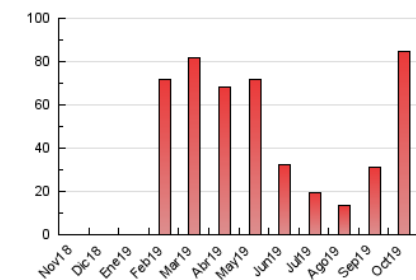

Páginas (x 1000)