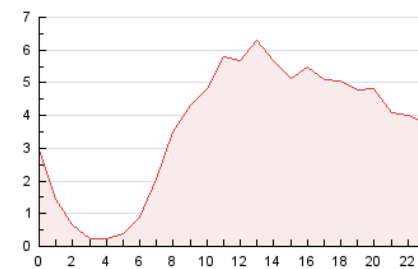

2. Secciones (Nacional e Internacional)

	PAGINAS	%
HOME	22.921	26.30 %
RESTO	64.237	73.70 %

3. Por día del mes (Nacional e Internacional)

Día	N. únicos	Visitas	Páginas	Día	N. únicos	Visitas	Páginas	Día	N. únicos	Visitas	Páginas
1	1.054	1.348	3.225	11	831	1.065	2.984	21	973	1.478	4.205
2	548	728	1.789	12	573	708	1.767	22	1.096	1.599	4.509
3	666	951	2.214	13	517	703	2.168	23	682	873	2.388
4	817	1.077	3.303	14	653	1.103	3.486	24	709	985	2.547
5	683	868	2.258	15	981	1.420	3.989	25	726	871	2.331
6	500	687	2.001	16	743	940	2.335	26	514	617	1.520
7	1.196	1.798	5.012	17	685	900	2.302	27	432	613	2.025
8	1.128	1.542	4.258	18	470	635	1.855	28	1.103	1.650	4.392
9	786	998	2.545	19	506	607	1.770	29	1.020	1.498	4.218
10	711	1.003	2.707	20	436	614	1.913	30	783	1.026	2.639
								31	652	938	2.503

4. Gráficas (Nacional e Internacional)

4.1 Por día de la semana (promedio)

N. únicos / Visitas (x 100)

Páginas (x 100)

4.2 Por franja horaria (promedio)

Visitas (x 1000)

Páginas (x 1000)

4.3 Por meses