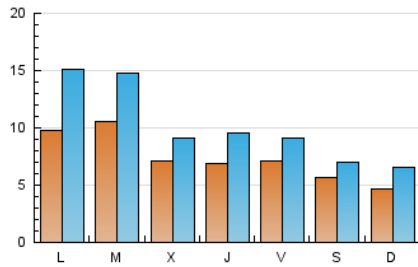

1. Cifras totales y promedios (Nacional e Internacional)

MES - AÑO	NAVEGADORES UNICOS	VISITAS	PAGINAS
Octubre - 2019	8.229	31.843	87.158
PROMEDIO DIARIO	748	1.027	2.812
PROMEDIO LUNES-VIERNES	827	1.149	3.119
PROMEDIO SABADO-DOMINGO	520	677	1.928
PAGINAS / VISITAS	2,74		
DURACION MEDIA VISITAS	0:02:26		
DURACION MEDIA PAGINAS	0:01:24		

2. Secciones (Nacional e Internacional)

	PAGINAS	%
HOME	22.921	26.30 %
RESTO	64.237	73.70 %

3. Por día del mes (Nacional e Internacional)

Día	N. únicos	Visitas	Páginas	Día	N. únicos	Visitas	Páginas	Día	N. únicos	Visitas	Páginas
1	1.054	1.348	3.225	11	831	1.065	2.984	21	973	1.478	4.205
2	548	728	1.789	12	573	708	1.767	22	1.096	1.599	4.509
3	666	951	2.214	13	517	703	2.168	23	682	873	2.388
4	817	1.077	3.303	14	653	1.103	3.486	24	709	985	2.547
5	683	868	2.258	15	981	1.420	3.989	25	726	871	2.331
6	500	687	2.001	16	743	940	2.335	26	514	617	1.520
7	1.196	1.798	5.012	17	685	900	2.302	27	432	613	2.025
8	1.128	1.542	4.258	18	470	635	1.855	28	1.103	1.650	4.392
9	786	998	2.545	19	506	607	1.770	29	1.020	1.498	4.218
10	711	1.003	2.707	20	436	614	1.913	30	783	1.026	2.639
								31	652	938	2.503

4. Gráficas (Nacional e Internacional)

4.1 Por día de la semana (promedio)

N. únicos / Visitas (x 100)

Páginas (x 100)

4.2 Por franja horaria (promedio)

Visitas (x 1000)

Páginas (x 1000)

4.3 Por meses