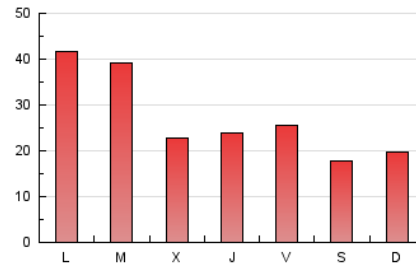

1. Cifras totales y promedios (Nacional)

MES - AÑO	NAVEGADORES UNICOS	VISITAS	PAGINAS
Octubre - 2019	7.852	30.767	84.634
PROMEDIO DIARIO	721	992	2.730
PROMEDIO LUNES-VIERNES	797	1.110	3.030
PROMEDIO SABADO-DOMINGO	503	654	1.869
PAGINAS / VISITAS	2,75		
DURACION MEDIA VISITAS		0:02:27	
DURACION MEDIA PAGINAS		0:01:24	

2. Secciones (Nacional)

	PAGINAS	%
HOME	22.270	26.31 %
RESTO	62.364	73.69 %

3. Por día del mes (Nacional)

Día	N. únicos	Visitas	Páginas	Día	N. únicos	Visitas	Páginas	Día	N. únicos	Visitas	Páginas
1	1.014	1.303	3.104	11	794	1.019	2.898	21	939	1.435	4.106
2	533	709	1.733	12	550	677	1.709	22	1.062	1.556	4.408
3	649	930	2.180	13	503	682	2.117	23	658	844	2.322
4	788	1.041	3.211	14	633	1.074	3.407	24	679	940	2.450
5	664	842	2.159	15	945	1.363	3.866	25	697	836	2.272
6	485	666	1.947	16	712	904	2.250	26	496	593	1.471
7	1.163	1.755	4.904	17	662	871	2.238	27	412	581	1.949
8	1.093	1.500	4.143	18	447	610	1.799	28	1.068	1.600	4.265
9	751	954	2.465	19	491	591	1.732	29	981	1.444	4.096
10	688	971	2.630	20	424	596	1.870	30	747	975	2.548
								31	626	905	2.385

4. Gráficas (Nacional)

4.1 Por día de la semana (promedio)

N. únicos / Visitas (x 100)

Páginas (x 100)

4.2 Por franja horaria (promedio)

Visitas (x 1000)

Páginas (x 1000)

4.3 Por meses