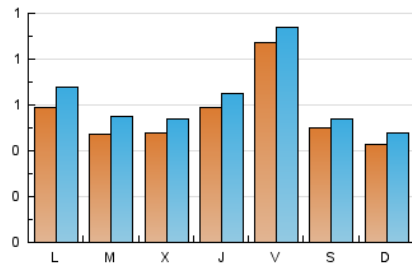

1. Cifras totales y promedios (Nacional e Internacional)

MES - AÑO	NAVEGADORES UNICOS	VISITAS	PAGINAS
Agosto - 2020	1.169	1.914	3.732
PROMEDIO DIARIO	55	62	120
PROMEDIO LUNES-VIERNES	60	67	129
PROMEDIO SABADO-DOMINGO	46	51	103
PAGINAS / VISITAS	1,95		
DURACION MEDIA VISITAS	0:00:58		
DURACION MEDIA PAGINAS	0:01:01		

2. Secciones (Nacional e Internacional)

	PAGINAS	%
HOME	1.331	35.66 %
RESTO	2.401	64.34 %

3. Por día del mes (Nacional e Internacional)

Día	N. únicos	Visitas	Páginas	Día	N. únicos	Visitas	Páginas	Día	N. únicos	Visitas	Páginas
1	29	34	45	11	40	46	70	21	232	241	428
2	34	36	73	12	40	42	115	22	119	125	244
3	49	58	97	13	35	43	120	23	55	57	141
4	45	58	170	14	32	36	50	24	67	80	193
5	35	41	97	15	29	32	61	25	47	54	155
6	47	51	76	16	45	48	102	26	54	59	114
7	38	44	70	17	53	59	98	27	53	59	111
8	27	29	51	18	54	61	86	28	47	53	99
9	34	40	72	19	61	72	103	29	44	48	124
10	55	64	96	20	99	108	161	30	46	59	114
								31	72	77	196

4. Gráficas (Nacional e Internacional)

4.1 Por día de la semana (promedio)

N. únicos / Visitas (x 100)

Páginas (x 100)

4.2 Por franja horaria (promedio)

Visitas (x 1000)

Páginas (x 1000)

4.3 Por meses