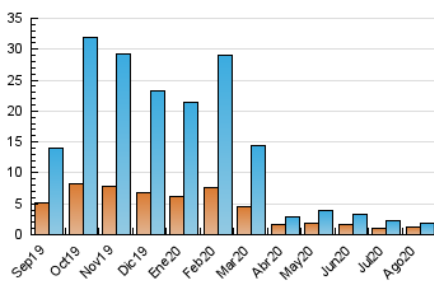

4.3 Por meses

N. únicos / Visitas (x 1000)