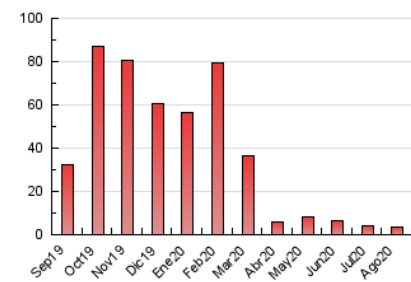

Páginas (x 1000)