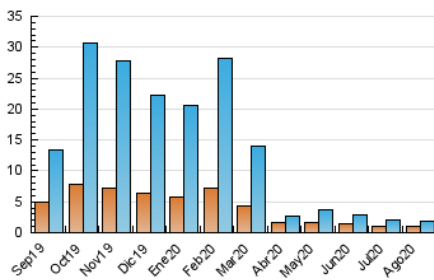

2. Secciones (Nacional)

	PAGINAS	%
HOME	1.268	36.18 %
RESTO	2.237	63.82 %

3. Por día del mes (Nacional)

Día	N. únicos	Visitas	Páginas	Día	N. únicos	Visitas	Páginas	Día	N. únicos	Visitas	Páginas
1	28	33	44	11	38	44	68	21	206	215	388
2	33	35	72	12	40	42	115	22	109	112	209
3	48	57	96	13	31	39	114	23	50	52	126
4	39	51	156	14	26	29	43	24	62	75	181
5	35	41	97	15	27	30	59	25	45	52	153
6	43	47	72	16	41	44	97	26	50	54	105
7	35	41	67	17	51	57	95	27	50	56	99
8	24	26	44	18	50	57	81	28	46	52	98
9	34	40	72	19	59	69	100	29	41	45	120
10	52	61	93	20	82	91	144	30	44	57	111
								31	68	73	186

4. Gráficas (Nacional)

4.1 Por día de la semana (promedio)

N. únicos / Visitas (x 100)

Páginas (x 100)

4.2 Por franja horaria (promedio)

Visitas (x 1000)

Páginas (x 1000)

4.3 Por meses

N. únicos / Visitas (x 1000)

Páginas (x 1000)

5. Observaciones

Este Medio Electrónico de Comunicación ha sido medido por la herramienta Google Analytics de Google

6. Definiciones básicas (Para más información ver Normas Técnicas para el Control de los Medios Electrónicos de Comunicación)

Visita:

Una secuencia ininterrumpida de páginas servidas a un usuario válido. Si dicho usuario no realiza peticiones de páginas en un periodo de tiempo (30 min) la siguiente petición constituirá el inicio de una nueva visita.