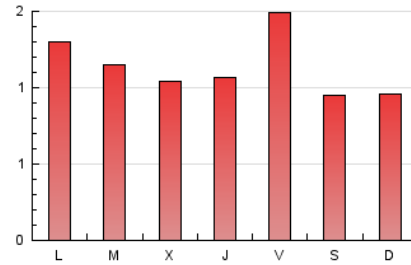

1. Cifras totales y promedios (Nacional)

MES - AÑO	NAVEGADORES UNICOS	VISITAS	PAGINAS
Agosto - 2020	1.054	1.777	3.505
PROMEDIO DIARIO	51	57	113
PROMEDIO LUNES-VIERNES	55	62	121
PROMEDIO SABADO-DOMINGO	43	47	95
PAGINAS / VISITAS	1,97		
DURACION MEDIA VISITAS	0:01:01		
DURACION MEDIA PAGINAS	0:01:03		

2. Secciones (Nacional)

	PAGINAS	%
HOME	1.268	36.18 %
RESTO	2.237	63.82 %

3. Por día del mes (Nacional)

Día	N. únicos	Visitas	Páginas	Día	N. únicos	Visitas	Páginas	Día	N. únicos	Visitas	Páginas
1	28	33	44	11	38	44	68	21	206	215	388
2	33	35	72	12	40	42	115	22	109	112	209
3	48	57	96	13	31	39	114	23	50	52	126
4	39	51	156	14	26	29	43	24	62	75	181
5	35	41	97	15	27	30	59	25	45	52	153
6	43	47	72	16	41	44	97	26	50	54	105
7	35	41	67	17	51	57	95	27	50	56	99
8	24	26	44	18	50	57	81	28	46	52	98
9	34	40	72	19	59	69	100	29	41	45	120
10	52	61	93	20	82	91	144	30	44	57	111
								31	68	73	186

4. Gráficas (Nacional)

4.1 Por día de la semana (promedio)

N. únicos / Visitas (x 100)

Páginas (x 100)

4.2 Por franja horaria (promedio)

Visitas (x 1000)

Páginas (x 1000)

4.3 Por meses