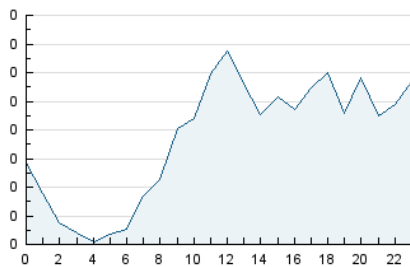

2. Secciones (Nacional)

	PAGINAS	%
HOME	1.268	36.18 %
RESTO	2.237	63.82 %

3. Por día del mes (Nacional)

Día	N. únicos	Visitas	Páginas	Día	N. únicos	Visitas	Páginas	Día	N. únicos	Visitas	Páginas
1	28	33	44	11	38	44	68	21	206	215	388
2	33	35	72	12	40	42	115	22	109	112	209
3	48	57	96	13	31	39	114	23	50	52	126
4	39	51	156	14	26	29	43	24	62	75	181
5	35	41	97	15	27	30	59	25	45	52	153
6	43	47	72	16	41	44	97	26	50	54	105
7	35	41	67	17	51	57	95	27	50	56	99
8	24	26	44	18	50	57	81	28	46	52	98
9	34	40	72	19	59	69	100	29	41	45	120
10	52	61	93	20	82	91	144	30	44	57	111
								31	68	73	186

4. Gráficas (Nacional)

4.1 Por día de la semana (promedio)

N. únicos / Visitas (x 100)

Páginas (x 100)

4.2 Por franja horaria (promedio)

Visitas (x 1000)

Páginas (x 1000)

4.3 Por meses