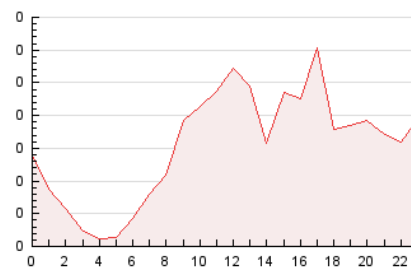

2. Secciones (Nacional e Internacional)

	PAGINAS	%
HOME	1.331	35.66 %
RESTO	2.401	64.34 %

3. Por día del mes (Nacional e Internacional)

Día	N. únicos	Visitas	Páginas	Día	N. únicos	Visitas	Páginas	Día	N. únicos	Visitas	Páginas
1	29	34	45	11	40	46	70	21	232	241	428
2	34	36	73	12	40	42	115	22	119	125	244
3	49	58	97	13	35	43	120	23	55	57	141
4	45	58	170	14	32	36	50	24	67	80	193
5	35	41	97	15	29	32	61	25	47	54	155
6	47	51	76	16	45	48	102	26	54	59	114
7	38	44	70	17	53	59	98	27	53	59	111
8	27	29	51	18	54	61	86	28	47	53	99
9	34	40	72	19	61	72	103	29	44	48	124
10	55	64	96	20	99	108	161	30	46	59	114
								31	72	77	196

4. Gráficas (Nacional e Internacional)

4.1 Por día de la semana (promedio)

N. únicos / Visitas (x 100)

Páginas (x 100)

4.2 Por franja horaria (promedio)

Visitas (x 1000)

Páginas (x 1000)

4.3 Por meses