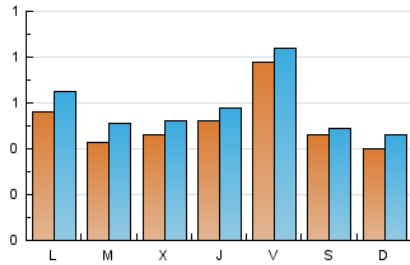

1. Cifras totales y promedios (Nacional)

MES - AÑO	NAVEGADORES UNICOS	VISITAS	PAGINAS
Agosto - 2020	1.054	1.777	3.505
PROMEDIO DIARIO	51	57	113
PROMEDIO LUNES-VIERNES	55	62	121
PROMEDIO SABADO-DOMINGO	43	47	95
PAGINAS / VISITAS	1,97		
DURACION MEDIA VISITAS	0:01:01		
DURACION MEDIA PAGINAS	0:01:03		

2. Secciones (Nacional)

	PAGINAS	%
HOME	1.268	36.18 %
RESTO	2.237	63.82 %

3. Por día del mes (Nacional)

Día	N. únicos	Visitas	Páginas	Día	N. únicos	Visitas	Páginas	Día	N. únicos	Visitas	Páginas
1	28	33	44	11	38	44	68	21	206	215	388
2	33	35	72	12	40	42	115	22	109	112	209
3	48	57	96	13	31	39	114	23	50	52	126
4	39	51	156	14	26	29	43	24	62	75	181
5	35	41	97	15	27	30	59	25	45	52	153
6	43	47	72	16	41	44	97	26	50	54	105
7	35	41	67	17	51	57	95	27	50	56	99
8	24	26	44	18	50	57	81	28	46	52	98
9	34	40	72	19	59	69	100	29	41	45	120
10	52	61	93	20	82	91	144	30	44	57	111
								31	68	73	186

4. Gráficas (Nacional)

4.1 Por día de la semana (promedio)

N. únicos / Visitas (x 100)

Páginas (x 100)

4.2 Por franja horaria (promedio)

Visitas (x 1000)

Páginas (x 1000)

4.3 Por meses