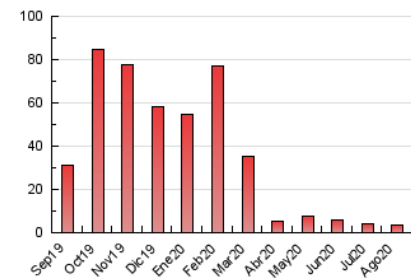

Páginas (x 1000)