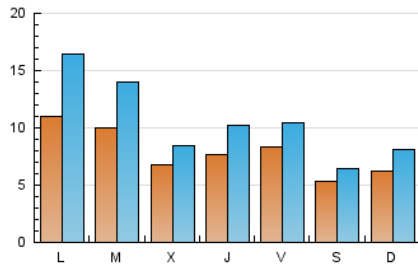

1. Cifras totales y promedios (Nacional)

MES - AÑO	NAVEGADORES UNICOS	VISITAS	PAGINAS
Marzo - 2019	8.959	32.157	81.710
PROMEDIO DIARIO	780	1.037	2.636
PROMEDIO LUNES-VIERNES	875	1.184	2.986
PROMEDIO SABADO-DOMINGO	579	729	1.900
PAGINAS / VISITAS	2,54		
DURACION MEDIA VISITAS	0:02:13		
DURACION MEDIA PAGINAS	0:01:27		

2. Secciones (Nacional)

	PAGINAS	%
HOME	21.218	25.97 %
RESTO	60.492	74.03 %

3. Por día del mes (Nacional)

Día	N. únicos	Visitas	Páginas	Día	N. únicos	Visitas	Páginas	Día	N. únicos	Visitas	Páginas
1	748	923	2.424	11	1.302	1.866	4.863	21	706	977	2.345
2	547	654	1.550	12	1.000	1.403	3.762	22	896	1.142	2.724
3	563	719	1.986	13	596	758	1.953	23	561	678	1.756
4	1.032	1.534	4.025	14	860	1.148	2.602	24	597	786	2.377
5	925	1.330	3.334	15	976	1.233	2.963	25	979	1.565	4.582
6	730	886	2.183	16	545	662	1.635	26	1.102	1.477	3.746
7	748	969	2.380	17	791	1.033	2.545	27	665	821	1.853
8	690	813	2.096	18	1.082	1.616	4.142	28	747	1.015	2.281
9	449	525	1.220	19	979	1.385	3.628	29	874	1.106	2.656
10	633	831	2.183	20	740	901	2.173	30	581	697	1.546
								31	521	704	2.197

4. Gráficas (Nacional)

4.1 Por día de la semana (promedio)

N. únicos / Visitas (x 100)

Páginas (x 100)

4.2 Por franja horaria (promedio)

Visitas (x 1000)

Páginas (x 1000)

4.3 Por meses