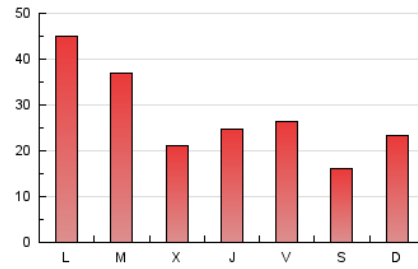

1. Cifras totales y promedios (Nacional e Internacional)

MES - AÑO	NAVEGADORES UNICOS	VISITAS	PAGINAS
Marzo - 2019	9.436	33.236	83.964
PROMEDIO DIARIO	808	1.072	2.709
PROMEDIO LUNES-VIERNES	906	1.220	3.063
PROMEDIO SABADO-DOMINGO	603	761	1.965
PAGINAS / VISITAS	2,53		
DURACION MEDIA VISITAS	0:02:12		
DURACION MEDIA PAGINAS	0:01:27		

2. Secciones (Nacional e Internacional)

	PAGINAS	%
HOME	21.775	25.93 %
RESTO	62.189	74.07 %

3. Por día del mes (Nacional e Internacional)

Día	N. únicos	Visitas	Páginas	Día	N. únicos	Visitas	Páginas	Día	N. únicos	Visitas	Páginas
1	774	952	2.486	11	1.359	1.933	4.993	21	742	1.018	2.448
2	569	683	1.603	12	1.032	1.437	3.810	22	921	1.169	2.774
3	599	764	2.091	13	617	782	2.003	23	587	707	1.806
4	1.061	1.569	4.110	14	889	1.181	2.669	24	615	811	2.426
5	963	1.377	3.443	15	1.001	1.259	3.004	25	1.011	1.606	4.698
6	773	937	2.327	16	570	693	1.693	26	1.141	1.519	3.824
7	772	1.000	2.448	17	815	1.069	2.620	27	681	838	1.875
8	713	844	2.164	18	1.116	1.657	4.228	28	770	1.041	2.343
9	476	561	1.281	19	1.008	1.417	3.690	29	908	1.143	2.728
10	657	862	2.248	20	777	944	2.249	30	610	736	1.617
								31	536	727	2.265

4. Gráficas (Nacional e Internacional)

4.1 Por día de la semana (promedio)

N. únicos / Visitas (x 100)

Páginas (x 100)

4.2 Por franja horaria (promedio)

Visitas (x 1000)

Páginas (x 1000)

4.3 Por meses