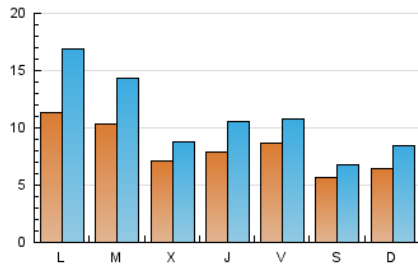

1. Cifras totales y promedios (Nacional e Internacional)

MES - AÑO	NAVEGADORES UNICOS	VISITAS	PAGINAS
Marzo - 2019	9.436	33.236	83.964
PROMEDIO DIARIO	808	1.072	2.709
PROMEDIO LUNES-VIERNES	906	1.220	3.063
PROMEDIO SABADO-DOMINGO	603	761	1.965
PAGINAS / VISITAS	2,53		
DURACION MEDIA VISITAS	0:02:12		
DURACION MEDIA PAGINAS	0:01:27		

2. Secciones (Nacional e Internacional)

	PAGINAS	%
HOME	21.775	25.93 %
RESTO	62.189	74.07 %

3. Por día del mes (Nacional e Internacional)

Día	N. únicos	Visitas	Páginas	Día	N. únicos	Visitas	Páginas	Día	N. únicos	Visitas	Páginas
1	774	952	2.486	11	1.359	1.933	4.993	21	742	1.018	2.448
2	569	683	1.603	12	1.032	1.437	3.810	22	921	1.169	2.774
3	599	764	2.091	13	617	782	2.003	23	587	707	1.806
4	1.061	1.569	4.110	14	889	1.181	2.669	24	615	811	2.426
5	963	1.377	3.443	15	1.001	1.259	3.004	25	1.011	1.606	4.698
6	773	937	2.327	16	570	693	1.693	26	1.141	1.519	3.824
7	772	1.000	2.448	17	815	1.069	2.620	27	681	838	1.875
8	713	844	2.164	18	1.116	1.657	4.228	28	770	1.041	2.343
9	476	561	1.281	19	1.008	1.417	3.690	29	908	1.143	2.728
10	657	862	2.248	20	777	944	2.249	30	610	736	1.617
								31	536	727	2.265

4. Gráficas (Nacional e Internacional)

4.1 Por día de la semana (promedio)

N. únicos / Visitas (x 100)

Páginas (x 100)

4.2 Por franja horaria (promedio)

Visitas (x 1000)

Páginas (x 1000)

4.3 Por meses