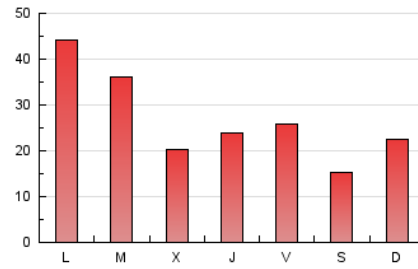

1. Cifras totales y promedios (Nacional)

MES - AÑO	NAVEGADORES UNICOS	VISITAS	PAGINAS
Marzo - 2019	8.959	32.157	81.710
PROMEDIO DIARIO	780	1.037	2.636
PROMEDIO LUNES-VIERNES	875	1.184	2.986
PROMEDIO SABADO-DOMINGO	579	729	1.900
PAGINAS / VISITAS	2,54		
DURACION MEDIA VISITAS	0:02:13		
DURACION MEDIA PAGINAS	0:01:27		

2. Secciones (Nacional)

	PAGINAS	%
HOME	21.218	25.97 %
RESTO	60.492	74.03 %

3. Por día del mes (Nacional)

Día	N. únicos	Visitas	Páginas	Día	N. únicos	Visitas	Páginas	Día	N. únicos	Visitas	Páginas
1	748	923	2.424	11	1.302	1.866	4.863	21	706	977	2.345
2	547	654	1.550	12	1.000	1.403	3.762	22	896	1.142	2.724
3	563	719	1.986	13	596	758	1.953	23	561	678	1.756
4	1.032	1.534	4.025	14	860	1.148	2.602	24	597	786	2.377
5	925	1.330	3.334	15	976	1.233	2.963	25	979	1.565	4.582
6	730	886	2.183	16	545	662	1.635	26	1.102	1.477	3.746
7	748	969	2.380	17	791	1.033	2.545	27	665	821	1.853
8	690	813	2.096	18	1.082	1.616	4.142	28	747	1.015	2.281
9	449	525	1.220	19	979	1.385	3.628	29	874	1.106	2.656
10	633	831	2.183	20	740	901	2.173	30	581	697	1.546
								31	521	704	2.197

4. Gráficas (Nacional)

4.1 Por día de la semana (promedio)

N. únicos / Visitas (x 100)

Páginas (x 100)

4.2 Por franja horaria (promedio)

Visitas (x 1000)

Páginas (x 1000)

4.3 Por meses