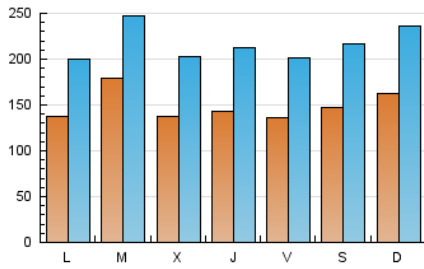

4. Gráficas (Nacional)

4.1 Por día de la semana (promedio)

N. únicos / Visitas (x 100)