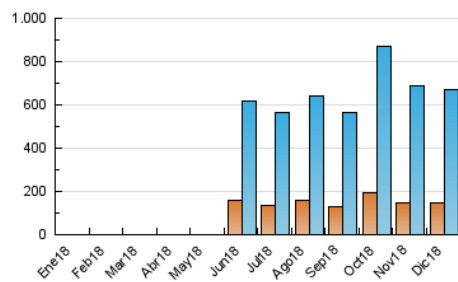

#### 3. Por día del mes (Nacional)

Día	N. únicos	Visitas	Páginas	Día	N. únicos	Visitas	Páginas	Día	N. únicos	Visitas	Páginas
1	15.837	22.858	80.416	11	11.497	17.053	50.858	21	13.330	19.961	89.754
2	12.950	19.107	76.109	12	12.264	18.406	45.706	22	13.555	20.934	95.998
3	12.776	19.040	48.613	13	11.840	17.321	52.870	23	21.852	30.283	101.978
4	15.496	21.864	64.220	14	15.124	22.096	98.658	24	11.840	16.403	48.621
5	11.646	17.733	65.655	15	13.822	19.941	75.893	25	28.135	36.890	91.927
6	10.610	16.372	71.594	16	13.883	20.526	83.822	26	18.435	26.047	74.345
7	11.567	17.158	51.385	17	18.584	26.597	68.197	27	20.983	30.707	148.298
8	16.016	23.661	90.997	18	16.378	23.267	61.309	28	14.347	21.294	86.753
9	14.370	21.422	66.916	19	12.597	18.791	61.256	29	14.299	20.840	55.630
10	12.563	19.043	60.640	20	13.799	20.782	81.536	30	18.429	27.055	54.963
								31	13.190	19.114	50.211

4. Gráficas (Nacional)

4.1 Por día de la semana (promedio)

N. únicos / Visitas (x 100)

Páginas (x 100)

4.2 Por franja horaria (promedio)

Visitas (x 1000)

Páginas (x 1000)

4.3 Por meses

N. únicos / Visitas (x 1000)

Páginas (x 1000)