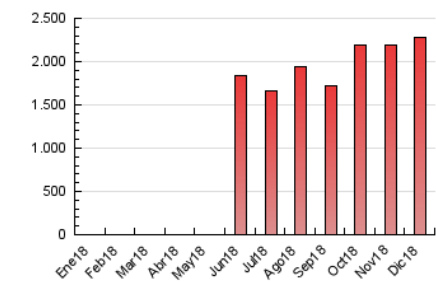

### 3. Por día del mes (Nacional e Internacional)

Día	N. únicos	Visitas	Páginas	Día	N. únicos	Visitas	Páginas	Día	N. únicos	Visitas	Páginas
1	16.069	23.136	81.091	11	11.650	17.255	51.190	21	13.509	20.134	90.173
2	13.154	19.345	76.834	12	12.483	18.709	46.171	22	13.706	21.107	96.406
3	13.002	19.267	49.131	13	12.066	17.601	53.315	23	22.097	30.534	102.579
4	15.687	22.122	64.851	14	15.254	22.304	99.127	24	11.989	16.607	49.287
5	11.906	18.016	66.319	15	13.983	20.156	76.503	25	28.401	37.207	92.759
6	10.843	16.621	72.141	16	14.037	20.714	84.326	26	18.697	26.350	74.900
7	11.822	17.396	51.897	17	18.838	26.839	68.644	27	21.292	31.042	149.164
8	16.276	23.936	91.655	18	16.627	23.532	61.810	28	14.608	21.584	87.710
9	14.594	21.662	67.470	19	12.783	19.019	61.875	29	14.480	21.088	56.071
10	12.764	19.308	61.004	20	13.935	20.973	81.981	30	18.672	27.341	55.396
								31	13.409	19.350	50.767

4. Gráficas (Nacional e Internacional)

4.1 Por día de la semana (promedio)

N. únicos / Visitas (x 100)

Páginas (x 100)

4.2 Por franja horaria (promedio)

Visitas (x 1000)

Páginas (x 1000)

4.3 Por meses

N. únicos / Visitas (x 1000)

Páginas (x 1000)