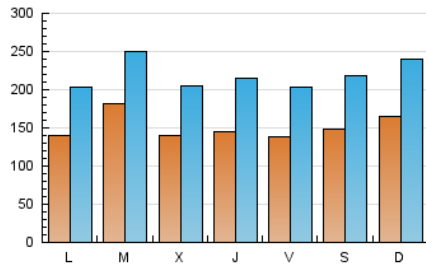

4. Gráficas (Nacional e Internacional)

4.1 Por día de la semana (promedio)

N. únicos / Visitas (x 100)