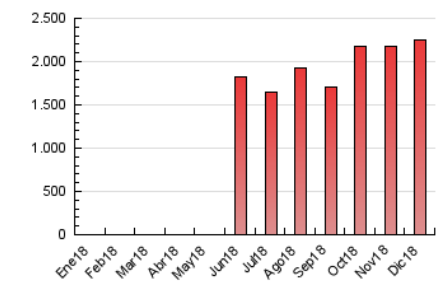

#### 3. Por día del mes (Nacional)

Día	N. únicos	Visitas	Páginas	Día	N. únicos	Visitas	Páginas	Día	N. únicos	Visitas	Páginas
1	15.837	22.858	80.416	11	11.497	17.053	50.858	21	13.330	19.961	89.754
2	12.950	19.107	76.109	12	12.264	18.406	45.706	22	13.555	20.934	95.998
3	12.776	19.040	48.613	13	11.840	17.321	52.870	23	21.852	30.283	101.978
4	15.496	21.864	64.220	14	15.124	22.096	98.658	24	11.840	16.403	48.621
5	11.646	17.733	65.655	15	13.822	19.941	75.893	25	28.135	36.890	91.927
6	10.610	16.372	71.594	16	13.883	20.526	83.822	26	18.435	26.047	74.345
7	11.567	17.158	51.385	17	18.584	26.597	68.197	27	20.983	30.707	148.298
8	16.016	23.661	90.997	18	16.378	23.267	61.309	28	14.347	21.294	86.753
9	14.370	21.422	66.916	19	12.597	18.791	61.256	29	14.299	20.840	55.630
10	12.563	19.043	60.640	20	13.799	20.782	81.536	30	18.429	27.055	54.963
								31	13.190	19.114	50.211

4. Gráficas (Nacional)

4.1 Por día de la semana (promedio)

N. únicos / Visitas (x 100)

Páginas (x 100)

4.2 Por franja horaria (promedio)

Visitas (x 1000)

Páginas (x 1000)

4.3 Por meses

N. únicos / Visitas (x 1000)

Páginas (x 1000)