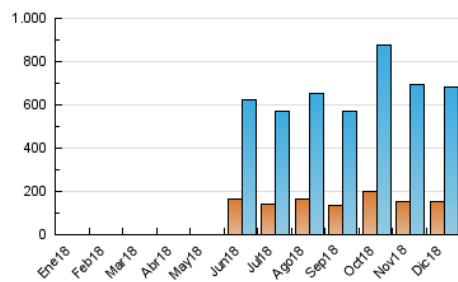

### 3. Por día del mes (Nacional e Internacional)

Día	N. únicos	Visitas	Páginas	Día	N. únicos	Visitas	Páginas	Día	N. únicos	Visitas	Páginas
1	16.069	23.136	81.091	11	11.650	17.255	51.190	21	13.509	20.134	90.173
2	13.154	19.345	76.834	12	12.483	18.709	46.171	22	13.706	21.107	96.406
3	13.002	19.267	49.131	13	12.066	17.601	53.315	23	22.097	30.534	102.579
4	15.687	22.122	64.851	14	15.254	22.304	99.127	24	11.989	16.607	49.287
5	11.906	18.016	66.319	15	13.983	20.156	76.503	25	28.401	37.207	92.759
6	10.843	16.621	72.141	16	14.037	20.714	84.326	26	18.697	26.350	74.900
7	11.822	17.396	51.897	17	18.838	26.839	68.644	27	21.292	31.042	149.164
8	16.276	23.936	91.655	18	16.627	23.532	61.810	28	14.608	21.584	87.710
9	14.594	21.662	67.470	19	12.783	19.019	61.875	29	14.480	21.088	56.071
10	12.764	19.308	61.004	20	13.935	20.973	81.981	30	18.672	27.341	55.396
								31	13.409	19.350	50.767

4. Gráficas (Nacional e Internacional)

4.1 Por día de la semana (promedio)

N. únicos / Visitas (x 100)

Páginas (x 100)

4.2 Por franja horaria (promedio)

Visitas (x 1000)

Páginas (x 1000)

4.3 Por meses

N. únicos / Visitas (x 1000)

Páginas (x 1000)