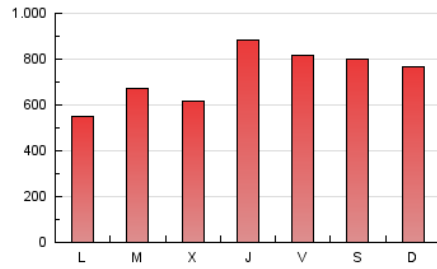

#### 2. Secciones (Nacional)

	PAGINAS	%
<b>HOME</b>	456.624	20.25 %
<b>RESTO</b>	1.798.504	79.75 %

#### 3. Por día del mes (Nacional)

Día	N. únicos	Visitas	Páginas	Día	N. únicos	Visitas	Páginas	Día	N. únicos	Visitas	Páginas
1	15.837	22.858	80.416	11	11.497	17.053	50.858	21	13.330	19.961	89.754
2	12.950	19.107	76.109	12	12.264	18.406	45.706	22	13.555	20.934	95.998
3	12.776	19.040	48.613	13	11.840	17.321	52.870	23	21.852	30.283	101.978
4	15.496	21.864	64.220	14	15.124	22.096	98.658	24	11.840	16.403	48.621
5	11.646	17.733	65.655	15	13.822	19.941	75.893	25	28.135	36.890	91.927
6	10.610	16.372	71.594	16	13.883	20.526	83.822	26	18.435	26.047	74.345
7	11.567	17.158	51.385	17	18.584	26.597	68.197	27	20.983	30.707	148.298
8	16.016	23.661	90.997	18	16.378	23.267	61.309	28	14.347	21.294	86.753
9	14.370	21.422	66.916	19	12.597	18.791	61.256	29	14.299	20.840	55.630
10	12.563	19.043	60.640	20	13.799	20.782	81.536	30	18.429	27.055	54.963
								31	13.190	19.114	50.211

4. Gráficas (Nacional)

4.1 Por día de la semana (promedio)

N. únicos / Visitas (x 100)

Páginas (x 100)

4.2 Por franja horaria (promedio)

Visitas (x 1000)

Páginas (x 1000)

4.3 Por meses