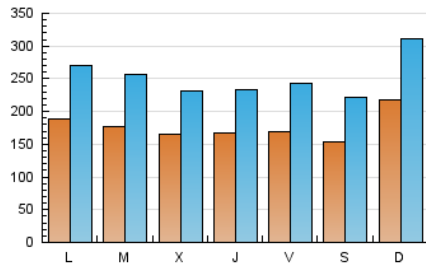

1. Cifras totales y promedios (Nacional e Internacional)

MES - AÑO	NAVEGADORES UNICOS	VISITAS	PAGINAS
Noviembre - 2019	183.469	753.030	2.557.528
PROMEDIO DIARIO	17.572	25.101	85.251
PROMEDIO LUNES-VIERNES	17.302	24.653	74.362
PROMEDIO SABADO-DOMINGO	18.201	26.146	110.658
PAGINAS / VISITAS	3,40		
DURACION MEDIA VISITAS	0:01:48		
DURACION MEDIA PAGINAS	0:00:45		

2. Secciones (Nacional e Internacional)

	PAGINAS	%
HOME	482.780	18.88 %
RESTO	2.074.748	81.12 %

3. Por día del mes (Nacional e Internacional)

Día	N. únicos	Visitas	Páginas	Día	N. únicos	Visitas	Páginas	Día	N. únicos	Visitas	Páginas
1	18.169	26.483	106.163	11	13.212	19.915	90.785	21	14.756	21.045	66.487
2	17.272	25.199	103.471	12	14.086	20.652	53.865	22	16.739	24.222	72.275
3	24.894	37.656	140.971	13	17.224	24.497	60.645	23	17.261	24.940	77.039
4	21.950	30.701	93.122	14	22.324	29.415	98.730	24	16.889	23.660	80.528
5	15.394	22.462	57.295	15	19.909	27.735	87.861	25	15.761	22.638	66.194
6	19.187	25.930	55.331	16	14.349	20.103	85.193	26	16.158	23.072	64.119
7	14.137	20.623	47.185	17	29.407	38.978	181.317	27	15.884	22.920	59.761
8	14.621	21.569	80.248	18	24.651	34.629	147.349	28	15.747	22.214	57.446
9	12.866	19.110	124.102	19	25.082	36.123	91.359	29	14.675	21.281	63.127
10	15.999	24.423	125.036	20	13.683	19.590	42.263	30	14.871	21.245	78.261

4. Gráficas (Nacional e Internacional)

4.1 Por día de la semana (promedio)

N. únicos / Visitas (x 100)

Páginas (x 100)

4.2 Por franja horaria (promedio)

Visitas (x 1000)

Páginas (x 1000)

4.3 Por meses