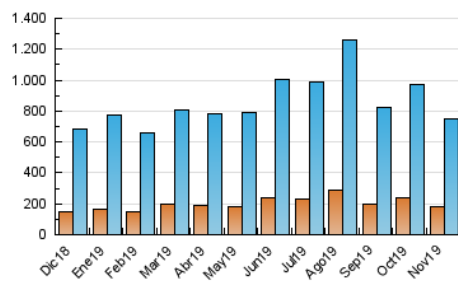

4.3 Por meses

N. únicos / Visitas (x 1000)