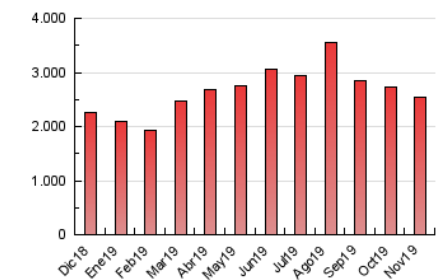

Páginas (x 1000)