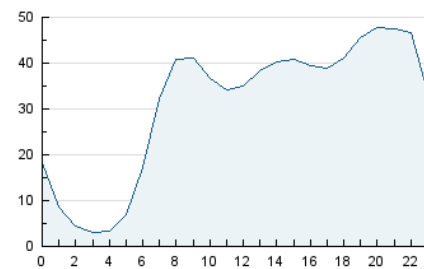

2. Secciones (Nacional)

	PAGINAS	%
HOME	480.202	18.93 %
RESTO	2.056.514	81.07 %

3. Por día del mes (Nacional)

Día	N. únicos	Visitas	Páginas	Día	N. únicos	Visitas	Páginas	Día	N. únicos	Visitas	Páginas
1	17.941	26.210	105.600	11	12.924	19.592	90.148	21	14.343	20.612	65.640
2	17.109	24.972	102.893	12	13.755	20.266	53.224	22	16.354	23.791	71.676
3	24.591	37.368	140.407	13	16.881	24.155	60.033	23	16.888	24.569	76.333
4	21.638	30.368	92.337	14	21.902	28.926	97.855	24	16.528	23.274	79.901
5	15.156	22.192	56.764	15	19.430	27.254	87.085	25	15.416	22.231	65.460
6	18.865	25.612	54.789	16	13.913	19.658	84.338	26	15.815	22.671	63.523
7	13.877	20.308	46.616	17	28.992	38.529	180.214	27	15.551	22.576	59.170
8	14.336	21.255	79.538	18	24.200	34.120	146.358	28	15.437	21.856	56.709
9	12.617	18.803	123.426	19	24.691	35.605	90.574	29	14.341	20.925	62.564
10	15.696	24.120	124.082	20	13.359	19.242	41.734	30	14.588	20.904	77.725

4. Gráficas (Nacional)

4.1 Por día de la semana (promedio)

N. únicos / Visitas (x 100)

Páginas (x 100)

4.2 Por franja horaria (promedio)

Visitas (x 1000)

Páginas (x 1000)

4.3 Por meses