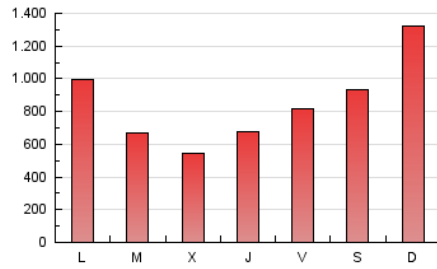

1. Cifras totales y promedios (Nacional e Internacional)

MES - AÑO	NAVEGADORES UNICOS	VISITAS	PAGINAS
Noviembre - 2019	183.469	753.030	2.557.528
PROMEDIO DIARIO	17.572	25.101	85.251
PROMEDIO LUNES-VIERNES	17.302	24.653	74.362
PROMEDIO SABADO-DOMINGO	18.201	26.146	110.658
PAGINAS / VISITAS	3,40		
DURACION MEDIA VISITAS	0:01:48		
DURACION MEDIA PAGINAS	0:00:45		

2. Secciones (Nacional e Internacional)

	PAGINAS	%
HOME	482.780	18.88 %
RESTO	2.074.748	81.12 %

3. Por día del mes (Nacional e Internacional)

Día	N. únicos	Visitas	Páginas	Día	N. únicos	Visitas	Páginas	Día	N. únicos	Visitas	Páginas
1	18.169	26.483	106.163	11	13.212	19.915	90.785	21	14.756	21.045	66.487
2	17.272	25.199	103.471	12	14.086	20.652	53.865	22	16.739	24.222	72.275
3	24.894	37.656	140.971	13	17.224	24.497	60.645	23	17.261	24.940	77.039
4	21.950	30.701	93.122	14	22.324	29.415	98.730	24	16.889	23.660	80.528
5	15.394	22.462	57.295	15	19.909	27.735	87.861	25	15.761	22.638	66.194
6	19.187	25.930	55.331	16	14.349	20.103	85.193	26	16.158	23.072	64.119
7	14.137	20.623	47.185	17	29.407	38.978	181.317	27	15.884	22.920	59.761
8	14.621	21.569	80.248	18	24.651	34.629	147.349	28	15.747	22.214	57.446
9	12.866	19.110	124.102	19	25.082	36.123	91.359	29	14.675	21.281	63.127
10	15.999	24.423	125.036	20	13.683	19.590	42.263	30	14.871	21.245	78.261

4. Gráficas (Nacional e Internacional)

4.1 Por día de la semana (promedio)

N. únicos / Visitas (x 100)

Páginas (x 100)

4.2 Por franja horaria (promedio)

Visitas (x 1000)

Páginas (x 1000)

4.3 Por meses