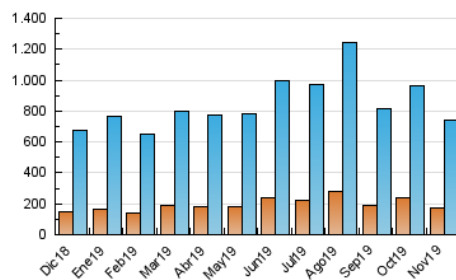

4.3 Por meses

N. únicos / Visitas (x 1000)