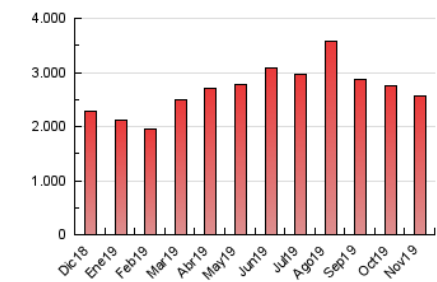

Páginas (x 1000)