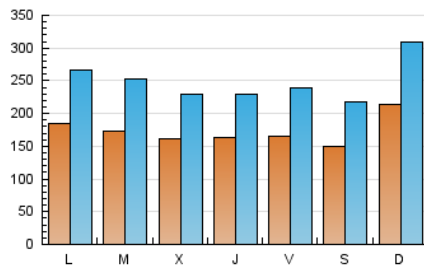

1. Cifras totales y promedios (Nacional)

MES - AÑO	NAVEGADORES UNICOS	VISITAS	PAGINAS
Noviembre - 2019	175.158	741.964	2.536.716
PROMEDIO DIARIO	17.238	24.732	84.557
PROMEDIO LUNES-VIERNES	16.962	24.275	73.686
PROMEDIO SABADO-DOMINGO	17.880	25.800	109.924
PAGINAS / VISITAS	3,42		
DURACION MEDIA VISITAS	0:01:49		
DURACION MEDIA PAGINAS	0:00:45		

2. Secciones (Nacional)

	PAGINAS	%
HOME	480.202	18.93 %
RESTO	2.056.514	81.07 %

3. Por día del mes (Nacional)

Día	N. únicos	Visitas	Páginas	Día	N. únicos	Visitas	Páginas	Día	N. únicos	Visitas	Páginas
1	17.941	26.210	105.600	11	12.924	19.592	90.148	21	14.343	20.612	65.640
2	17.109	24.972	102.893	12	13.755	20.266	53.224	22	16.354	23.791	71.676
3	24.591	37.368	140.407	13	16.881	24.155	60.033	23	16.888	24.569	76.333
4	21.638	30.368	92.337	14	21.902	28.926	97.855	24	16.528	23.274	79.901
5	15.156	22.192	56.764	15	19.430	27.254	87.085	25	15.416	22.231	65.460
6	18.865	25.612	54.789	16	13.913	19.658	84.338	26	15.815	22.671	63.523
7	13.877	20.308	46.616	17	28.992	38.529	180.214	27	15.551	22.576	59.170
8	14.336	21.255	79.538	18	24.200	34.120	146.358	28	15.437	21.856	56.709
9	12.617	18.803	123.426	19	24.691	35.605	90.574	29	14.341	20.925	62.564
10	15.696	24.120	124.082	20	13.359	19.242	41.734	30	14.588	20.904	77.725

4. Gráficas (Nacional)

4.1 Por día de la semana (promedio)

N. únicos / Visitas (x 100)

Páginas (x 100)

4.2 Por franja horaria (promedio)

Visitas (x 1000)

Páginas (x 1000)

4.3 Por meses