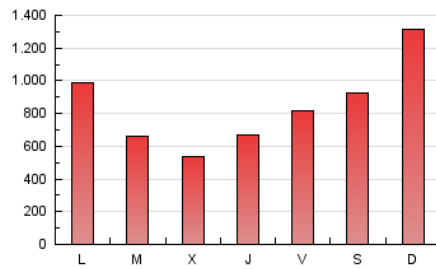

1. Cifras totales y promedios (Nacional)

MES - AÑO	NAVEGADORES UNICOS	VISITAS	PAGINAS
Noviembre - 2019	175.158	741.964	2.536.716
PROMEDIO DIARIO	17.238	24.732	84.557
PROMEDIO LUNES-VIERNES	16.962	24.275	73.686
PROMEDIO SABADO-DOMINGO	17.880	25.800	109.924
PAGINAS / VISITAS	3,42		
DURACION MEDIA VISITAS	0:01:49		
DURACION MEDIA PAGINAS	0:00:45		

2. Secciones (Nacional)

	PAGINAS	%
HOME	480.202	18.93 %
RESTO	2.056.514	81.07 %

3. Por día del mes (Nacional)

Día	N. únicos	Visitas	Páginas	Día	N. únicos	Visitas	Páginas	Día	N. únicos	Visitas	Páginas
1	17.941	26.210	105.600	11	12.924	19.592	90.148	21	14.343	20.612	65.640
2	17.109	24.972	102.893	12	13.755	20.266	53.224	22	16.354	23.791	71.676
3	24.591	37.368	140.407	13	16.881	24.155	60.033	23	16.888	24.569	76.333
4	21.638	30.368	92.337	14	21.902	28.926	97.855	24	16.528	23.274	79.901
5	15.156	22.192	56.764	15	19.430	27.254	87.085	25	15.416	22.231	65.460
6	18.865	25.612	54.789	16	13.913	19.658	84.338	26	15.815	22.671	63.523
7	13.877	20.308	46.616	17	28.992	38.529	180.214	27	15.551	22.576	59.170
8	14.336	21.255	79.538	18	24.200	34.120	146.358	28	15.437	21.856	56.709
9	12.617	18.803	123.426	19	24.691	35.605	90.574	29	14.341	20.925	62.564
10	15.696	24.120	124.082	20	13.359	19.242	41.734	30	14.588	20.904	77.725

4. Gráficas (Nacional)

4.1 Por día de la semana (promedio)

N. únicos / Visitas (x 100)

Páginas (x 100)

4.2 Por franja horaria (promedio)

Visitas (x 1000)

Páginas (x 1000)

4.3 Por meses