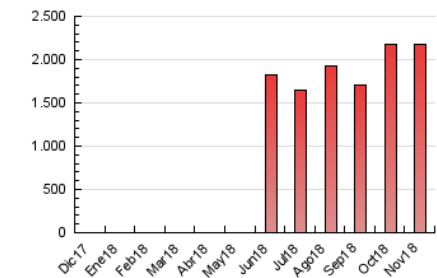

#### 3. Por día del mes (Nacional)

Día	N. únicos	Visitas	Páginas	Día	N. únicos	Visitas	Páginas	Día	N. únicos	Visitas	Páginas
1	15.948	24.387	83.926	11	15.366	22.502	81.663	21	16.351	24.525	54.939
2	13.470	20.369	53.318	12	15.110	22.975	88.621	22	17.917	27.339	58.744
3	15.505	23.025	98.712	13	9.025	11.989	34.418	23	15.144	22.827	54.750
4	16.922	24.884	117.380	14	13.624	19.012	62.881	24	10.989	16.461	71.586
5	14.899	21.621	67.873	15	16.390	23.519	53.437	25	11.259	16.877	87.126
6	11.654	17.657	40.689	16	19.172	28.681	77.725	26	15.207	22.005	73.284
7	10.574	16.114	53.738	17	17.606	26.862	96.178	27	14.315	20.836	47.532
8	14.194	20.752	92.853	18	18.263	26.576	84.597	28	17.361	25.828	62.013
9	15.552	22.203	70.507	19	14.376	21.658	56.264	29	25.581	36.962	98.514
10	14.191	21.016	102.947	20	19.879	29.280	60.959	30	19.798	27.627	92.547

4. Gráficas (Nacional)

4.1 Por día de la semana (promedio)

N. únicos / Visitas (x 100)

Páginas (x 100)

4.2 Por franja horaria (promedio)

Visitas (x 1000)

Páginas (x 1000)

4.3 Por meses

N. únicos / Visitas (x 1000)

Páginas (x 1000)