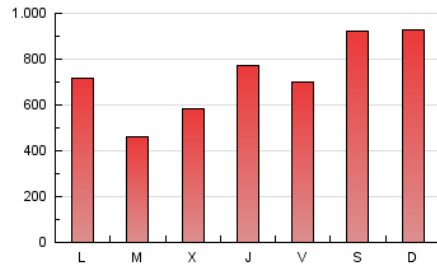

#### 2. Secciones (Nacional)

	PAGINAS	%
<b>HOME</b>	475.929	21.83 %
<b>RESTO</b>	1.703.792	78.17 %

#### 3. Por día del mes (Nacional)

Día	N. únicos	Visitas	Páginas	Día	N. únicos	Visitas	Páginas	Día	N. únicos	Visitas	Páginas
1	15.948	24.387	83.926	11	15.366	22.502	81.663	21	16.351	24.525	54.939
2	13.470	20.369	53.318	12	15.110	22.975	88.621	22	17.917	27.339	58.744
3	15.505	23.025	98.712	13	9.025	11.989	34.418	23	15.144	22.827	54.750
4	16.922	24.884	117.380	14	13.624	19.012	62.881	24	10.989	16.461	71.586
5	14.899	21.621	67.873	15	16.390	23.519	53.437	25	11.259	16.877	87.126
6	11.654	17.657	40.689	16	19.172	28.681	77.725	26	15.207	22.005	73.284
7	10.574	16.114	53.738	17	17.606	26.862	96.178	27	14.315	20.836	47.532
8	14.194	20.752	92.853	18	18.263	26.576	84.597	28	17.361	25.828	62.013
9	15.552	22.203	70.507	19	14.376	21.658	56.264	29	25.581	36.962	98.514
10	14.191	21.016	102.947	20	19.879	29.280	60.959	30	19.798	27.627	92.547

4. Gráficas (Nacional)

4.1 Por día de la semana (promedio)

N. únicos / Visitas (x 100)

Páginas (x 100)

4.2 Por franja horaria (promedio)

Visitas (x 1000)

Páginas (x 1000)

4.3 Por meses