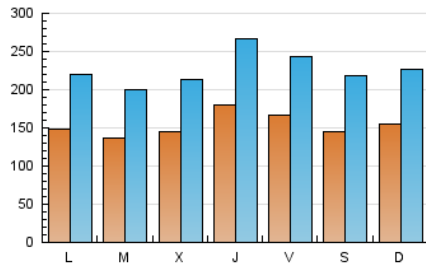

4. Gráficas (Nacional)

4.1 Por día de la semana (promedio)

N. únicos / Visitas (x 100)