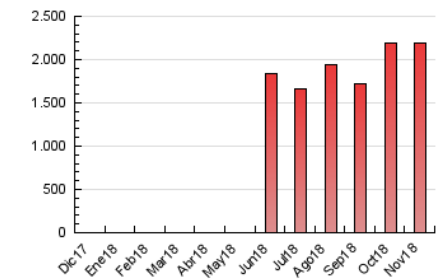

### 3. Por día del mes (Nacional e Internacional)

Día	N. únicos	Visitas	Páginas	Día	N. únicos	Visitas	Páginas	Día	N. únicos	Visitas	Páginas
1	16.091	24.593	84.318	11	15.586	22.784	82.329	21	16.551	24.769	55.417
2	13.599	20.585	53.678	12	15.296	23.234	89.482	22	18.091	27.596	59.158
3	15.638	23.223	99.070	13	9.159	12.149	34.739	23	15.395	23.089	55.135
4	17.135	25.122	117.978	14	13.831	19.191	63.365	24	11.172	16.676	72.070
5	15.161	21.906	68.515	15	16.630	23.772	53.907	25	11.473	17.115	87.582
6	11.882	17.892	41.099	16	19.397	28.963	78.254	26	15.475	22.255	73.792
7	10.773	16.345	54.190	17	17.832	27.126	96.687	27	14.545	21.109	48.022
8	14.410	21.021	93.807	18	18.557	26.941	85.238	28	17.614	26.097	62.556
9	15.729	22.462	71.139	19	14.668	21.969	56.790	29	25.895	37.355	99.227
10	14.360	21.272	103.595	20	20.235	29.694	61.635	30	20.078	27.939	93.079

4. Gráficas (Nacional e Internacional)

4.1 Por día de la semana (promedio)

N. únicos / Visitas (x 100)

Páginas (x 100)

4.2 Por franja horaria (promedio)

Visitas (x 1000)

Páginas (x 1000)

4.3 Por meses

N. únicos / Visitas (x 1000)

Páginas (x 1000)