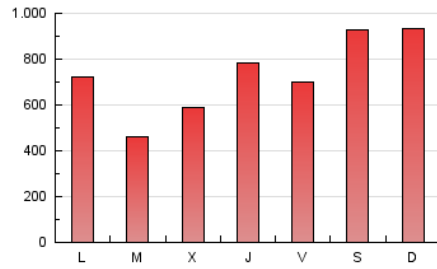

### 2. Secciones (Nacional e Internacional)

	PAGINAS	%
<b>HOME</b>	478.871	21.81 %
<b>RESTO</b>	1.716.982	78.19 %

### 3. Por día del mes (Nacional e Internacional)

Día	N. únicos	Visitas	Páginas	Día	N. únicos	Visitas	Páginas	Día	N. únicos	Visitas	Páginas
1	16.091	24.593	84.318	11	15.586	22.784	82.329	21	16.551	24.769	55.417
2	13.599	20.585	53.678	12	15.296	23.234	89.482	22	18.091	27.596	59.158
3	15.638	23.223	99.070	13	9.159	12.149	34.739	23	15.395	23.089	55.135
4	17.135	25.122	117.978	14	13.831	19.191	63.365	24	11.172	16.676	72.070
5	15.161	21.906	68.515	15	16.630	23.772	53.907	25	11.473	17.115	87.582
6	11.882	17.892	41.099	16	19.397	28.963	78.254	26	15.475	22.255	73.792
7	10.773	16.345	54.190	17	17.832	27.126	96.687	27	14.545	21.109	48.022
8	14.410	21.021	93.807	18	18.557	26.941	85.238	28	17.614	26.097	62.556
9	15.729	22.462	71.139	19	14.668	21.969	56.790	29	25.895	37.355	99.227
10	14.360	21.272	103.595	20	20.235	29.694	61.635	30	20.078	27.939	93.079

4. Gráficas (Nacional e Internacional)

4.1 Por día de la semana (promedio)

N. únicos / Visitas (x 100)

Páginas (x 100)

4.2 Por franja horaria (promedio)

Visitas (x 1000)

Páginas (x 1000)

4.3 Por meses