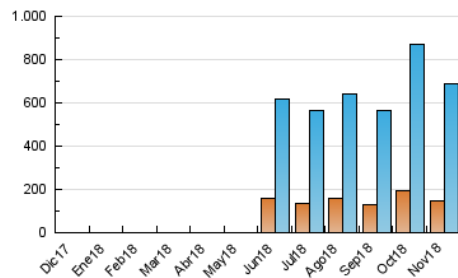

#### 3. Por día del mes (Nacional)

Día	N. únicos	Visitas	Páginas	Día	N. únicos	Visitas	Páginas	Día	N. únicos	Visitas	Páginas
1	15.948	24.387	83.926	11	15.366	22.502	81.663	21	16.351	24.525	54.939
2	13.470	20.369	53.318	12	15.110	22.975	88.621	22	17.917	27.339	58.744
3	15.505	23.025	98.712	13	9.025	11.989	34.418	23	15.144	22.827	54.750
4	16.922	24.884	117.380	14	13.624	19.012	62.881	24	10.989	16.461	71.586
5	14.899	21.621	67.873	15	16.390	23.519	53.437	25	11.259	16.877	87.126
6	11.654	17.657	40.689	16	19.172	28.681	77.725	26	15.207	22.005	73.284
7	10.574	16.114	53.738	17	17.606	26.862	96.178	27	14.315	20.836	47.532
8	14.194	20.752	92.853	18	18.263	26.576	84.597	28	17.361	25.828	62.013
9	15.552	22.203	70.507	19	14.376	21.658	56.264	29	25.581	36.962	98.514
10	14.191	21.016	102.947	20	19.879	29.280	60.959	30	19.798	27.627	92.547

4. Gráficas (Nacional)

4.1 Por día de la semana (promedio)

N. únicos / Visitas (x 100)

Páginas (x 100)

4.2 Por franja horaria (promedio)

Visitas (x 1000)

Páginas (x 1000)

4.3 Por meses

N. únicos / Visitas (x 1000)

Páginas (x 1000)