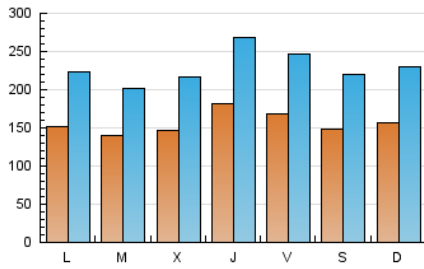

4. Gráficas (Nacional e Internacional)

4.1 Por día de la semana (promedio)

N. únicos / Visitas (x 100)