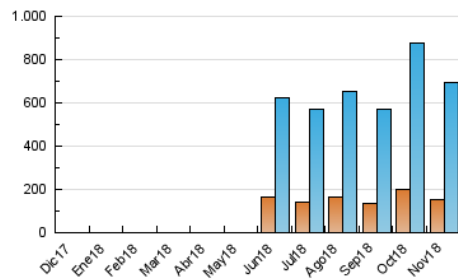

### 3. Por día del mes (Nacional e Internacional)

Día	N. únicos	Visitas	Páginas	Día	N. únicos	Visitas	Páginas	Día	N. únicos	Visitas	Páginas
1	16.091	24.593	84.318	11	15.586	22.784	82.329	21	16.551	24.769	55.417
2	13.599	20.585	53.678	12	15.296	23.234	89.482	22	18.091	27.596	59.158
3	15.638	23.223	99.070	13	9.159	12.149	34.739	23	15.395	23.089	55.135
4	17.135	25.122	117.978	14	13.831	19.191	63.365	24	11.172	16.676	72.070
5	15.161	21.906	68.515	15	16.630	23.772	53.907	25	11.473	17.115	87.582
6	11.882	17.892	41.099	16	19.397	28.963	78.254	26	15.475	22.255	73.792
7	10.773	16.345	54.190	17	17.832	27.126	96.687	27	14.545	21.109	48.022
8	14.410	21.021	93.807	18	18.557	26.941	85.238	28	17.614	26.097	62.556
9	15.729	22.462	71.139	19	14.668	21.969	56.790	29	25.895	37.355	99.227
10	14.360	21.272	103.595	20	20.235	29.694	61.635	30	20.078	27.939	93.079

4. Gráficas (Nacional e Internacional)

4.1 Por día de la semana (promedio)

N. únicos / Visitas (x 100)

Páginas (x 100)

4.2 Por franja horaria (promedio)

Visitas (x 1000)

Páginas (x 1000)

4.3 Por meses

N. únicos / Visitas (x 1000)

Páginas (x 1000)