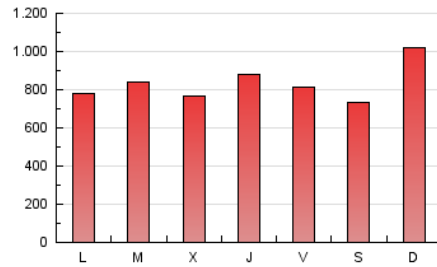

1. Cifras totales y promedios (Nacional)

MES - AÑO	NAVEGADORES UNICOS	VISITAS	PAGINAS
Octubre - 2020	318.267	1.316.759	2.576.535
PROMEDIO DIARIO	30.406	42.476	83.114
PROMEDIO LUNES-VIERNES	29.743	41.757	81.909
PROMEDIO SABADO-DOMINGO	32.027	44.233	86.060
PAGINAS / VISITAS	1,96		
DURACION MEDIA VISITAS	0:01:29		
DURACION MEDIA PAGINAS	0:01:33		

2. Secciones (Nacional)

	PAGINAS	%
HOME	646.756	25.10 %
RESTO	1.929.779	74.90 %

3. Por día del mes (Nacional)

Día	N. únicos	Visitas	Páginas	Día	N. únicos	Visitas	Páginas	Día	N. únicos	Visitas	Páginas
1	52.221	68.919	116.016	11	23.354	33.314	73.861	21	29.900	42.380	80.086
2	41.199	55.276	91.289	12	30.880	43.322	94.234	22	32.869	47.777	89.633
3	33.219	45.115	74.999	13	35.780	47.480	85.135	23	24.066	33.812	76.744
4	42.696	57.383	90.803	14	27.271	36.814	76.034	24	23.192	32.996	72.972
5	27.853	39.379	72.527	15	27.877	40.502	79.150	25	41.186	57.229	128.497
6	28.522	42.011	83.043	16	34.190	48.788	88.381	26	21.040	30.713	73.175
7	25.269	35.705	66.346	17	30.348	41.710	80.748	27	25.104	36.052	85.829
8	31.920	45.311	84.676	18	43.571	59.725	114.082	28	31.035	42.472	85.389
9	25.343	35.463	69.088	19	26.860	37.144	71.894	29	26.258	36.603	69.050
10	23.603	32.832	67.026	20	24.489	37.371	82.608	30	24.401	35.366	81.665
								31	27.071	37.795	71.555

4. Gráficas (Nacional)

4.1 Por día de la semana (promedio)

N. únicos / Visitas (x 100)

Páginas (x 100)

4.2 Por franja horaria (promedio)

Visitas (x 1000)

Páginas (x 1000)

4.3 Por meses