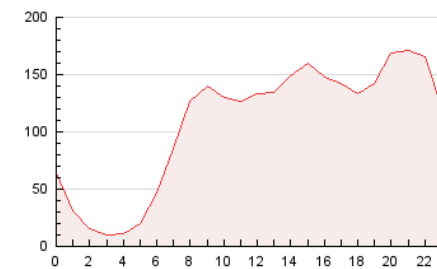

2. Secciones (Nacional)

	PAGINAS	%
HOME	646.756	25.10 %
RESTO	1.929.779	74.90 %

3. Por día del mes (Nacional)

Día	N. únicos	Visitas	Páginas	Día	N. únicos	Visitas	Páginas	Día	N. únicos	Visitas	Páginas
1	52.221	68.919	116.016	11	23.354	33.314	73.861	21	29.900	42.380	80.086
2	41.199	55.276	91.289	12	30.880	43.322	94.234	22	32.869	47.777	89.633
3	33.219	45.115	74.999	13	35.780	47.480	85.135	23	24.066	33.812	76.744
4	42.696	57.383	90.803	14	27.271	36.814	76.034	24	23.192	32.996	72.972
5	27.853	39.379	72.527	15	27.877	40.502	79.150	25	41.186	57.229	128.497
6	28.522	42.011	83.043	16	34.190	48.788	88.381	26	21.040	30.713	73.175
7	25.269	35.705	66.346	17	30.348	41.710	80.748	27	25.104	36.052	85.829
8	31.920	45.311	84.676	18	43.571	59.725	114.082	28	31.035	42.472	85.389
9	25.343	35.463	69.088	19	26.860	37.144	71.894	29	26.258	36.603	69.050
10	23.603	32.832	67.026	20	24.489	37.371	82.608	30	24.401	35.366	81.665
								31	27.071	37.795	71.555

4. Gráficas (Nacional)

4.1 Por día de la semana (promedio)

N. únicos / Visitas (x 100)

Páginas (x 100)

4.2 Por franja horaria (promedio)

Visitas (x 1000)

Páginas (x 1000)

4.3 Por meses