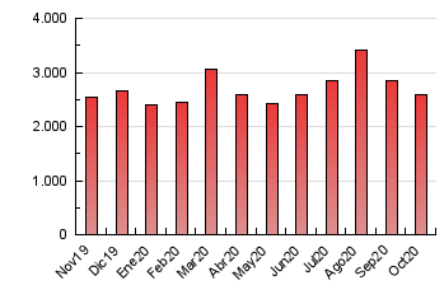

Páginas (x 1000)