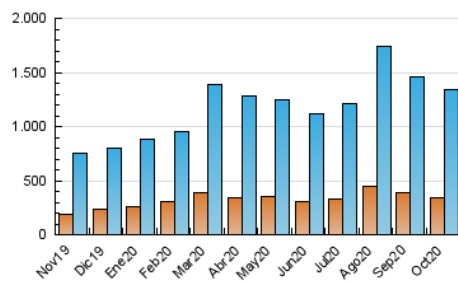

4.3 Por meses

N. únicos / Visitas (x 1000)