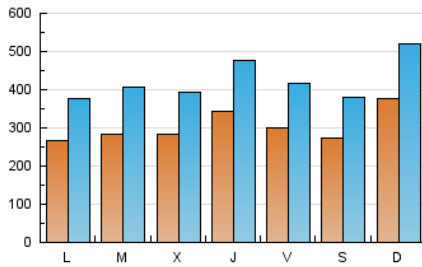

1. Cifras totales y promedios (Nacional)

MES - AÑO	NAVEGADORES UNICOS	VISITAS	PAGINAS
Octubre - 2020	318.267	1.316.759	2.576.535
PROMEDIO DIARIO	30.406	42.476	83.114
PROMEDIO LUNES-VIERNES	29.743	41.757	81.909
PROMEDIO SABADO-DOMINGO	32.027	44.233	86.060
PAGINAS / VISITAS	1,96		
DURACION MEDIA VISITAS	0:01:29		
DURACION MEDIA PAGINAS	0:01:33		

2. Secciones (Nacional)

	PAGINAS	%
HOME	646.756	25.10 %
RESTO	1.929.779	74.90 %

3. Por día del mes (Nacional)

Día	N. únicos	Visitas	Páginas	Día	N. únicos	Visitas	Páginas	Día	N. únicos	Visitas	Páginas
1	52.221	68.919	116.016	11	23.354	33.314	73.861	21	29.900	42.380	80.086
2	41.199	55.276	91.289	12	30.880	43.322	94.234	22	32.869	47.777	89.633
3	33.219	45.115	74.999	13	35.780	47.480	85.135	23	24.066	33.812	76.744
4	42.696	57.383	90.803	14	27.271	36.814	76.034	24	23.192	32.996	72.972
5	27.853	39.379	72.527	15	27.877	40.502	79.150	25	41.186	57.229	128.497
6	28.522	42.011	83.043	16	34.190	48.788	88.381	26	21.040	30.713	73.175
7	25.269	35.705	66.346	17	30.348	41.710	80.748	27	25.104	36.052	85.829
8	31.920	45.311	84.676	18	43.571	59.725	114.082	28	31.035	42.472	85.389
9	25.343	35.463	69.088	19	26.860	37.144	71.894	29	26.258	36.603	69.050
10	23.603	32.832	67.026	20	24.489	37.371	82.608	30	24.401	35.366	81.665
								31	27.071	37.795	71.555

4. Gráficas (Nacional)

4.1 Por día de la semana (promedio)

N. únicos / Visitas (x 100)

Páginas (x 100)

4.2 Por franja horaria (promedio)

Visitas (x 1000)

Páginas (x 1000)

4.3 Por meses