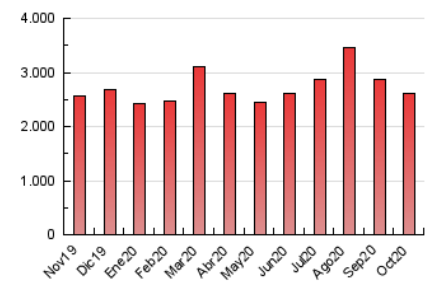

Páginas (x 1000)