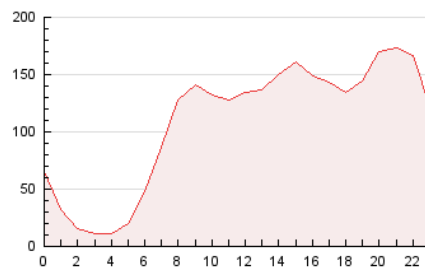

2. Secciones (Nacional e Internacional)

	PAGINAS	%
HOME	649.990	24.93 %
RESTO	1.956.878	75.07 %

3. Por día del mes (Nacional e Internacional)

Día	N. únicos	Visitas	Páginas	Día	N. únicos	Visitas	Páginas	Día	N. únicos	Visitas	Páginas
1	53.060	69.822	117.175	11	23.898	33.873	74.605	21	30.504	42.961	80.894
2	42.059	56.207	92.500	12	31.699	44.147	95.317	22	33.573	48.440	90.545
3	33.931	45.881	76.016	13	36.375	48.134	86.018	23	24.608	34.443	77.692
4	43.396	58.104	91.731	14	27.843	37.464	76.895	24	23.878	33.752	74.018
5	28.512	39.992	73.271	15	28.591	41.195	80.076	25	41.944	57.977	129.626
6	29.076	42.581	83.794	16	34.932	49.505	89.316	26	21.591	31.298	74.073
7	25.925	36.347	67.134	17	31.081	42.405	81.663	27	25.664	36.631	86.673
8	32.566	45.971	85.494	18	44.335	60.523	115.428	28	32.401	43.935	87.152
9	25.897	36.121	69.943	19	27.558	37.866	72.953	29	27.337	37.665	70.409
10	24.151	33.406	67.801	20	24.995	37.999	83.665	30	25.024	35.971	82.538
								31	27.678	38.439	72.453

4. Gráficas (Nacional e Internacional)

4.1 Por día de la semana (promedio)

N. únicos / Visitas (x 100)

Páginas (x 100)

4.2 Por franja horaria (promedio)

Visitas (x 1000)

Páginas (x 1000)

4.3 Por meses