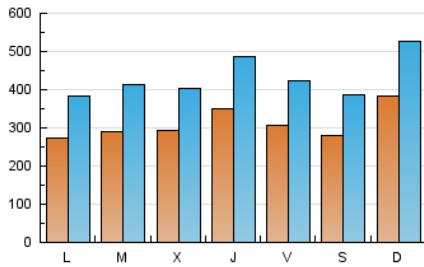

1. Cifras totales y promedios (Nacional e Internacional)

MES - AÑO	NAVEGADORES UNICOS	VISITAS	PAGINAS
Octubre - 2020	336.286	1.339.055	2.606.868
PROMEDIO DIARIO	31.099	43.195	84.093
PROMEDIO LUNES-VIERNES	30.445	42.486	82.888
PROMEDIO SABADO-DOMINGO	32.699	44.929	87.038
PAGINAS / VISITAS	1,95		
DURACION MEDIA VISITAS	0:01:28		
DURACION MEDIA PAGINAS	0:01:33		

2. Secciones (Nacional e Internacional)

	PAGINAS	%
HOME	649.990	24.93 %
RESTO	1.956.878	75.07 %

3. Por día del mes (Nacional e Internacional)

Día	N. únicos	Visitas	Páginas	Día	N. únicos	Visitas	Páginas	Día	N. únicos	Visitas	Páginas
1	53.060	69.822	117.175	11	23.898	33.873	74.605	21	30.504	42.961	80.894
2	42.059	56.207	92.500	12	31.699	44.147	95.317	22	33.573	48.440	90.545
3	33.931	45.881	76.016	13	36.375	48.134	86.018	23	24.608	34.443	77.692
4	43.396	58.104	91.731	14	27.843	37.464	76.895	24	23.878	33.752	74.018
5	28.512	39.992	73.271	15	28.591	41.195	80.076	25	41.944	57.977	129.626
6	29.076	42.581	83.794	16	34.932	49.505	89.316	26	21.591	31.298	74.073
7	25.925	36.347	67.134	17	31.081	42.405	81.663	27	25.664	36.631	86.673
8	32.566	45.971	85.494	18	44.335	60.523	115.428	28	32.401	43.935	87.152
9	25.897	36.121	69.943	19	27.558	37.866	72.953	29	27.337	37.665	70.409
10	24.151	33.406	67.801	20	24.995	37.999	83.665	30	25.024	35.971	82.538
								31	27.678	38.439	72.453

4. Gráficas (Nacional e Internacional)

4.1 Por día de la semana (promedio)

N. únicos / Visitas (x 100)

Páginas (x 100)

4.2 Por franja horaria (promedio)

Visitas (x 1000)

Páginas (x 1000)

4.3 Por meses