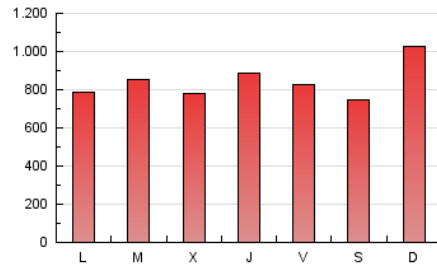

1. Cifras totales y promedios (Nacional e Internacional)

MES - AÑO	NAVEGADORES UNICOS	VISITAS	PAGINAS
Octubre - 2020	336.286	1.339.055	2.606.868
PROMEDIO DIARIO	31.099	43.195	84.093
PROMEDIO LUNES-VIERNES	30.445	42.486	82.888
PROMEDIO SABADO-DOMINGO	32.699	44.929	87.038
PAGINAS / VISITAS	1,95		
DURACION MEDIA VISITAS	0:01:28		
DURACION MEDIA PAGINAS	0:01:33		

2. Secciones (Nacional e Internacional)

	PAGINAS	%
HOME	649.990	24.93 %
RESTO	1.956.878	75.07 %

3. Por día del mes (Nacional e Internacional)

Día	N. únicos	Visitas	Páginas	Día	N. únicos	Visitas	Páginas	Día	N. únicos	Visitas	Páginas
1	53.060	69.822	117.175	11	23.898	33.873	74.605	21	30.504	42.961	80.894
2	42.059	56.207	92.500	12	31.699	44.147	95.317	22	33.573	48.440	90.545
3	33.931	45.881	76.016	13	36.375	48.134	86.018	23	24.608	34.443	77.692
4	43.396	58.104	91.731	14	27.843	37.464	76.895	24	23.878	33.752	74.018
5	28.512	39.992	73.271	15	28.591	41.195	80.076	25	41.944	57.977	129.626
6	29.076	42.581	83.794	16	34.932	49.505	89.316	26	21.591	31.298	74.073
7	25.925	36.347	67.134	17	31.081	42.405	81.663	27	25.664	36.631	86.673
8	32.566	45.971	85.494	18	44.335	60.523	115.428	28	32.401	43.935	87.152
9	25.897	36.121	69.943	19	27.558	37.866	72.953	29	27.337	37.665	70.409
10	24.151	33.406	67.801	20	24.995	37.999	83.665	30	25.024	35.971	82.538
								31	27.678	38.439	72.453

4. Gráficas (Nacional e Internacional)

4.1 Por día de la semana (promedio)

N. únicos / Visitas (x 100)

Páginas (x 100)

4.2 Por franja horaria (promedio)

Visitas (x 1000)

Páginas (x 1000)

4.3 Por meses