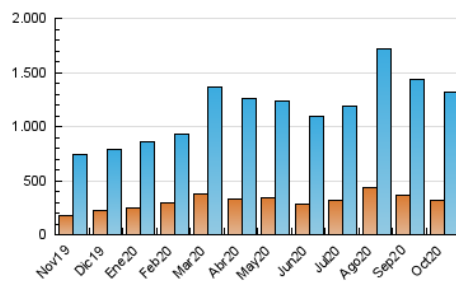

4.3 Por meses

N. únicos / Visitas (x 1000)