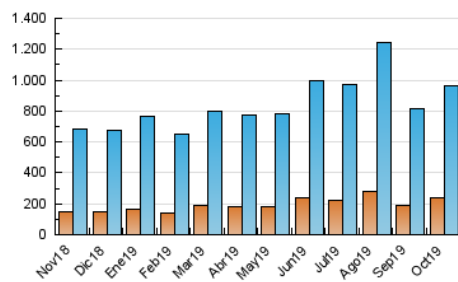

4.3 Por meses

N. únicos / Visitas (x 1000)