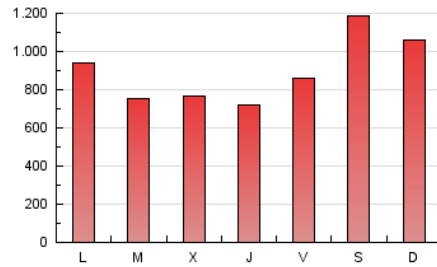

1. Cifras totales y promedios (Nacional e Internacional)

MES - AÑO	NAVEGADORES UNICOS	VISITAS	PAGINAS
Octubre - 2019	241.966	973.687	2.741.415
PROMEDIO DIARIO	22.400	31.409	88.433
PROMEDIO LUNES-VIERNES	21.785	30.713	80.081
PROMEDIO SABADO-DOMINGO	24.169	33.412	112.443
PAGINAS / VISITAS	2,82		
DURACION MEDIA VISITAS	0:01:41		
DURACION MEDIA PAGINAS	0:00:55		

2. Secciones (Nacional e Internacional)

	PAGINAS	%
HOME	519.023	18.93 %
RESTO	2.222.392	81.07 %

3. Por día del mes (Nacional e Internacional)

Día	N. únicos	Visitas	Páginas	Día	N. únicos	Visitas	Páginas	Día	N. únicos	Visitas	Páginas
1	26.231	35.599	73.655	11	29.027	38.883	74.693	21	18.539	26.584	74.629
2	32.792	44.042	130.717	12	45.288	58.638	182.735	22	30.993	44.211	86.803
3	23.307	31.463	94.308	13	29.380	40.576	149.237	23	23.619	33.239	66.335
4	24.770	35.957	100.953	14	19.390	27.271	83.421	24	21.339	29.961	58.571
5	24.917	34.276	122.996	15	13.941	20.595	57.477	25	23.755	33.271	98.091
6	22.516	30.918	96.874	16	15.748	23.074	57.828	26	20.959	29.573	110.363
7	17.409	24.790	77.973	17	19.045	26.890	68.812	27	21.480	31.857	125.323
8	18.278	25.983	63.350	18	17.333	24.361	70.177	28	23.997	35.460	141.074
9	19.284	26.608	66.740	19	14.852	21.138	59.221	29	23.828	32.954	96.093
10	22.036	31.470	70.003	20	13.962	20.318	52.796	30	16.913	24.973	62.355
								31	19.476	28.754	67.812

4. Gráficas (Nacional e Internacional)

4.1 Por día de la semana (promedio)

N. únicos / Visitas (x 100)

Páginas (x 100)

4.2 Por franja horaria (promedio)

Visitas (x 1000)

Páginas (x 1000)

4.3 Por meses