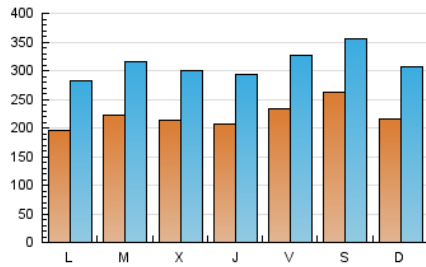

1. Cifras totales y promedios (Nacional)

MES - AÑO	NAVEGADORES UNICOS	VISITAS	PAGINAS
Octubre - 2019	234.728	962.784	2.720.692
PROMEDIO DIARIO	22.092	31.058	87.764
PROMEDIO LUNES-VIERNES	21.467	30.357	79.405
PROMEDIO SABADO-DOMINGO	23.888	33.073	111.797
PAGINAS / VISITAS	2,83		
DURACION MEDIA VISITAS	0:01:41		
DURACION MEDIA PAGINAS	0:00:55		

2. Secciones (Nacional)

	PAGINAS	%
HOME	516.072	18.97 %
RESTO	2.204.620	81.03 %

3. Por día del mes (Nacional)

Día	N. únicos	Visitas	Páginas	Día	N. únicos	Visitas	Páginas	Día	N. únicos	Visitas	Páginas
1	25.840	35.214	72.942	11	28.666	38.461	73.962	21	18.282	26.276	74.059
2	32.369	43.606	129.732	12	44.821	58.114	181.739	22	30.627	43.785	86.106
3	22.974	31.121	93.669	13	29.079	40.180	148.426	23	23.317	32.859	65.758
4	24.398	35.589	100.104	14	19.114	26.949	82.863	24	21.018	29.607	58.014
5	24.594	33.935	122.363	15	13.654	20.269	56.795	25	23.417	32.932	97.413
6	22.239	30.611	96.242	16	15.456	22.748	57.180	26	20.702	29.274	109.842
7	17.133	24.478	77.358	17	18.792	26.603	68.258	27	21.212	31.516	124.719
8	17.950	25.613	62.633	18	17.067	24.064	69.720	28	23.677	35.064	140.065
9	18.974	26.257	66.056	19	14.654	20.879	58.714	29	23.493	32.584	95.360
10	21.628	31.036	69.231	20	13.805	20.075	52.334	30	16.702	24.677	61.854
								31	19.189	28.408	67.181

4. Gráficas (Nacional)

4.1 Por día de la semana (promedio)

N. únicos / Visitas (x 100)

Páginas (x 100)

4.2 Por franja horaria (promedio)

Visitas (x 1000)

Páginas (x 1000)

4.3 Por meses