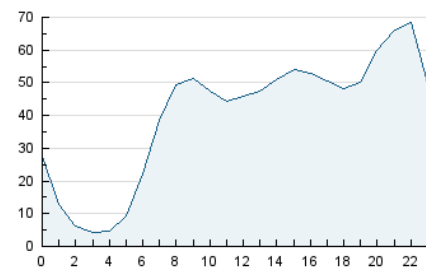

2. Secciones (Nacional)

	PAGINAS	%
HOME	516.072	18.97 %
RESTO	2.204.620	81.03 %

3. Por día del mes (Nacional)

Día	N. únicos	Visitas	Páginas	Día	N. únicos	Visitas	Páginas	Día	N. únicos	Visitas	Páginas
1	25.840	35.214	72.942	11	28.666	38.461	73.962	21	18.282	26.276	74.059
2	32.369	43.606	129.732	12	44.821	58.114	181.739	22	30.627	43.785	86.106
3	22.974	31.121	93.669	13	29.079	40.180	148.426	23	23.317	32.859	65.758
4	24.398	35.589	100.104	14	19.114	26.949	82.863	24	21.018	29.607	58.014
5	24.594	33.935	122.363	15	13.654	20.269	56.795	25	23.417	32.932	97.413
6	22.239	30.611	96.242	16	15.456	22.748	57.180	26	20.702	29.274	109.842
7	17.133	24.478	77.358	17	18.792	26.603	68.258	27	21.212	31.516	124.719
8	17.950	25.613	62.633	18	17.067	24.064	69.720	28	23.677	35.064	140.065
9	18.974	26.257	66.056	19	14.654	20.879	58.714	29	23.493	32.584	95.360
10	21.628	31.036	69.231	20	13.805	20.075	52.334	30	16.702	24.677	61.854
								31	19.189	28.408	67.181

4. Gráficas (Nacional)

4.1 Por día de la semana (promedio)

N. únicos / Visitas (x 100)

Páginas (x 100)

4.2 Por franja horaria (promedio)

Visitas (x 1000)

Páginas (x 1000)

4.3 Por meses