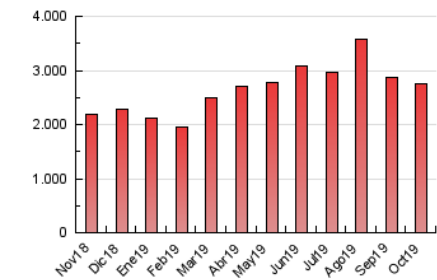

Páginas (x 1000)