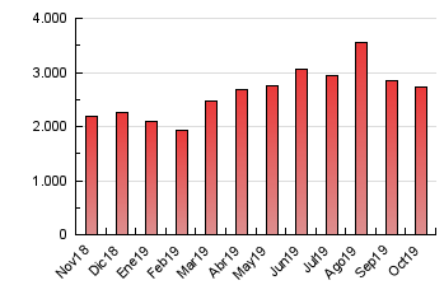

Páginas (x 1000)