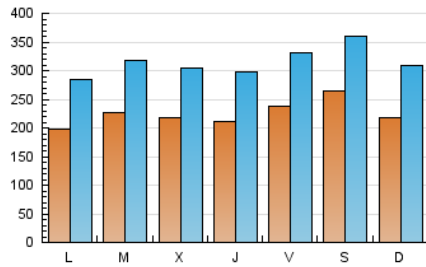

1. Cifras totales y promedios (Nacional e Internacional)

MES - AÑO	NAVEGADORES UNICOS	VISITAS	PAGINAS
Octubre - 2019	241.966	973.687	2.741.415
PROMEDIO DIARIO	22.400	31.409	88.433
PROMEDIO LUNES-VIERNES	21.785	30.713	80.081
PROMEDIO SABADO-DOMINGO	24.169	33.412	112.443
PAGINAS / VISITAS	2,82		
DURACION MEDIA VISITAS	0:01:41		
DURACION MEDIA PAGINAS	0:00:55		

2. Secciones (Nacional e Internacional)

	PAGINAS	%
HOME	519.023	18.93 %
RESTO	2.222.392	81.07 %

3. Por día del mes (Nacional e Internacional)

Día	N. únicos	Visitas	Páginas	Día	N. únicos	Visitas	Páginas	Día	N. únicos	Visitas	Páginas
1	26.231	35.599	73.655	11	29.027	38.883	74.693	21	18.539	26.584	74.629
2	32.792	44.042	130.717	12	45.288	58.638	182.735	22	30.993	44.211	86.803
3	23.307	31.463	94.308	13	29.380	40.576	149.237	23	23.619	33.239	66.335
4	24.770	35.957	100.953	14	19.390	27.271	83.421	24	21.339	29.961	58.571
5	24.917	34.276	122.996	15	13.941	20.595	57.477	25	23.755	33.271	98.091
6	22.516	30.918	96.874	16	15.748	23.074	57.828	26	20.959	29.573	110.363
7	17.409	24.790	77.973	17	19.045	26.890	68.812	27	21.480	31.857	125.323
8	18.278	25.983	63.350	18	17.333	24.361	70.177	28	23.997	35.460	141.074
9	19.284	26.608	66.740	19	14.852	21.138	59.221	29	23.828	32.954	96.093
10	22.036	31.470	70.003	20	13.962	20.318	52.796	30	16.913	24.973	62.355
								31	19.476	28.754	67.812

4. Gráficas (Nacional e Internacional)

4.1 Por día de la semana (promedio)

N. únicos / Visitas (x 100)

Páginas (x 100)

4.2 Por franja horaria (promedio)

Visitas (x 1000)

Páginas (x 1000)

4.3 Por meses