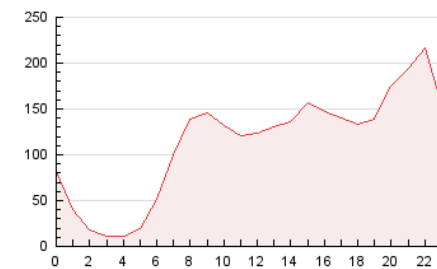

2. Secciones (Nacional)

	PAGINAS	%
HOME	516.072	18.97 %
RESTO	2.204.620	81.03 %

3. Por día del mes (Nacional)

Día	N. únicos	Visitas	Páginas	Día	N. únicos	Visitas	Páginas	Día	N. únicos	Visitas	Páginas
1	25.840	35.214	72.942	11	28.666	38.461	73.962	21	18.282	26.276	74.059
2	32.369	43.606	129.732	12	44.821	58.114	181.739	22	30.627	43.785	86.106
3	22.974	31.121	93.669	13	29.079	40.180	148.426	23	23.317	32.859	65.758
4	24.398	35.589	100.104	14	19.114	26.949	82.863	24	21.018	29.607	58.014
5	24.594	33.935	122.363	15	13.654	20.269	56.795	25	23.417	32.932	97.413
6	22.239	30.611	96.242	16	15.456	22.748	57.180	26	20.702	29.274	109.842
7	17.133	24.478	77.358	17	18.792	26.603	68.258	27	21.212	31.516	124.719
8	17.950	25.613	62.633	18	17.067	24.064	69.720	28	23.677	35.064	140.065
9	18.974	26.257	66.056	19	14.654	20.879	58.714	29	23.493	32.584	95.360
10	21.628	31.036	69.231	20	13.805	20.075	52.334	30	16.702	24.677	61.854
								31	19.189	28.408	67.181

4. Gráficas (Nacional)

4.1 Por día de la semana (promedio)

N. únicos / Visitas (x 100)

Páginas (x 100)

4.2 Por franja horaria (promedio)

Visitas (x 1000)

Páginas (x 1000)

4.3 Por meses