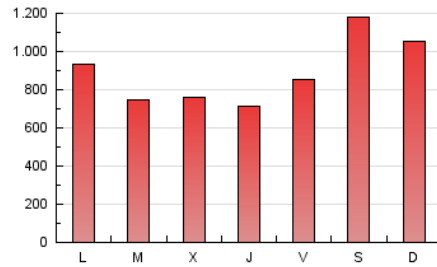

1. Cifras totales y promedios (Nacional)

MES - AÑO	NAVEGADORES UNICOS	VISITAS	PAGINAS
Octubre - 2019	234.728	962.784	2.720.692
PROMEDIO DIARIO	22.092	31.058	87.764
PROMEDIO LUNES-VIERNES	21.467	30.357	79.405
PROMEDIO SABADO-DOMINGO	23.888	33.073	111.797
PAGINAS / VISITAS	2,83		
DURACION MEDIA VISITAS	0:01:41		
DURACION MEDIA PAGINAS	0:00:55		

2. Secciones (Nacional)

	PAGINAS	%
HOME	516.072	18.97 %
RESTO	2.204.620	81.03 %

3. Por día del mes (Nacional)

Día	N. únicos	Visitas	Páginas	Día	N. únicos	Visitas	Páginas	Día	N. únicos	Visitas	Páginas
1	25.840	35.214	72.942	11	28.666	38.461	73.962	21	18.282	26.276	74.059
2	32.369	43.606	129.732	12	44.821	58.114	181.739	22	30.627	43.785	86.106
3	22.974	31.121	93.669	13	29.079	40.180	148.426	23	23.317	32.859	65.758
4	24.398	35.589	100.104	14	19.114	26.949	82.863	24	21.018	29.607	58.014
5	24.594	33.935	122.363	15	13.654	20.269	56.795	25	23.417	32.932	97.413
6	22.239	30.611	96.242	16	15.456	22.748	57.180	26	20.702	29.274	109.842
7	17.133	24.478	77.358	17	18.792	26.603	68.258	27	21.212	31.516	124.719
8	17.950	25.613	62.633	18	17.067	24.064	69.720	28	23.677	35.064	140.065
9	18.974	26.257	66.056	19	14.654	20.879	58.714	29	23.493	32.584	95.360
10	21.628	31.036	69.231	20	13.805	20.075	52.334	30	16.702	24.677	61.854
								31	19.189	28.408	67.181

4. Gráficas (Nacional)

4.1 Por día de la semana (promedio)

N. únicos / Visitas (x 100)

Páginas (x 100)

4.2 Por franja horaria (promedio)

Visitas (x 1000)

Páginas (x 1000)

4.3 Por meses