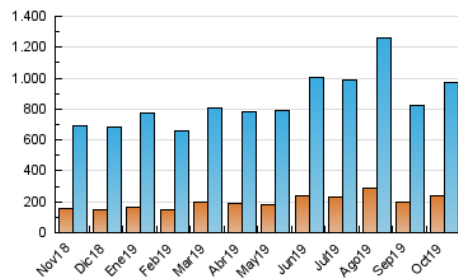

4.3 Por meses

N. únicos / Visitas (x 1000)