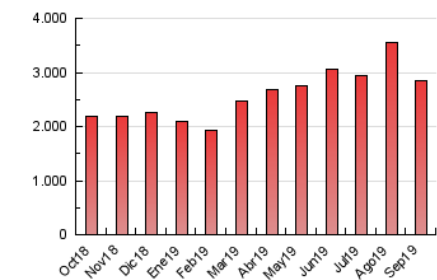

Páginas (x 1000)