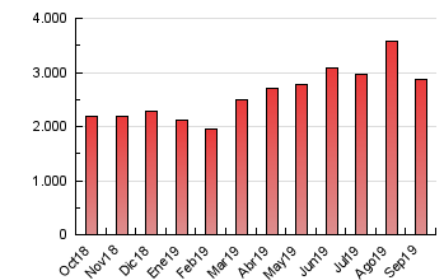

Páginas (x 1000)