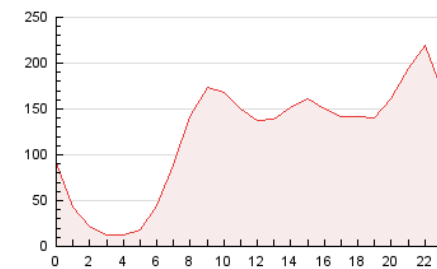

2. Secciones (Nacional e Internacional)

	PAGINAS	%
HOME	473.576	16.47 %
RESTO	2.401.640	83.53 %

3. Por día del mes (Nacional e Internacional)

Día	N. únicos	Visitas	Páginas	Día	N. únicos	Visitas	Páginas	Día	N. únicos	Visitas	Páginas
1	22.701	34.218	157.360	11	15.760	23.148	73.817	21	18.645	27.108	95.304
2	19.568	28.099	117.097	12	17.892	25.485	91.451	22	18.044	26.348	160.372
3	15.349	22.255	56.468	13	18.152	26.370	106.757	23	16.081	23.420	116.011
4	14.367	21.141	40.742	14	17.216	24.292	95.629	24	14.826	21.823	60.003
5	15.664	23.192	53.801	15	17.240	24.389	149.106	25	21.913	32.051	74.115
6	23.350	33.109	76.601	16	18.059	26.192	88.546	26	20.953	28.936	65.047
7	20.496	29.262	90.436	17	14.780	21.479	50.824	27	20.255	27.918	102.533
8	22.134	30.868	105.397	18	20.868	29.435	63.769	28	18.572	26.753	191.527
9	21.500	31.119	146.780	19	20.643	29.589	63.547	29	21.940	31.068	128.299
10	20.692	29.756	77.006	20	16.122	23.153	55.817	30	29.387	42.035	121.054

4. Gráficas (Nacional e Internacional)

4.1 Por día de la semana (promedio)

N. únicos / Visitas (x 100)

Páginas (x 100)

4.2 Por franja horaria (promedio)

Visitas (x 1000)

Páginas (x 1000)

4.3 Por meses