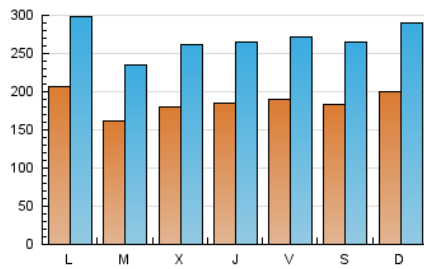

1. Cifras totales y promedios (Nacional)

MES - AÑO	NAVEGADORES UNICOS	VISITAS	PAGINAS
Septiembre - 2019	188.804	813.341	2.851.996
PROMEDIO DIARIO	18.789	27.111	95.067
PROMEDIO LUNES-VIERNES	18.562	26.778	80.327
PROMEDIO SABADO-DOMINGO	19.318	27.889	129.460
PAGINAS / VISITAS	3,51		
DURACION MEDIA VISITAS		0:01:44	
DURACION MEDIA PAGINAS		0:00:41	

2. Secciones (Nacional)

	PAGINAS	%
HOME	470.499	16.50 %
RESTO	2.381.497	83.50 %

3. Por día del mes (Nacional)

Día	N. únicos	Visitas	Páginas	Día	N. únicos	Visitas	Páginas	Día	N. únicos	Visitas	Páginas
1	22.462	33.932	156.559	11	15.510	22.873	73.310	21	18.417	26.829	94.877
2	19.276	27.815	116.367	12	17.661	25.226	90.866	22	17.736	26.058	159.486
3	15.110	21.967	55.919	13	17.962	26.095	106.057	23	15.721	23.023	115.094
4	14.161	20.863	40.288	14	16.921	24.022	94.795	24	14.602	21.513	59.470
5	15.476	22.921	53.276	15	16.845	23.957	148.000	25	21.601	31.698	73.519
6	23.075	32.775	75.684	16	17.656	25.776	87.626	26	20.535	28.499	64.192
7	20.182	28.923	89.681	17	14.527	21.172	50.286	27	19.446	27.073	101.008
8	21.851	30.513	104.586	18	20.531	29.126	63.276	28	18.016	26.186	189.762
9	21.227	30.782	145.513	19	20.410	29.289	63.050	29	21.432	30.578	127.390
10	20.443	29.423	76.467	20	15.825	22.817	55.229	30	29.042	41.617	120.363

4. Gráficas (Nacional)

4.1 Por día de la semana (promedio)

N. únicos / Visitas (x 100)

Páginas (x 100)

4.2 Por franja horaria (promedio)

Visitas (x 1000)

Páginas (x 1000)

4.3 Por meses