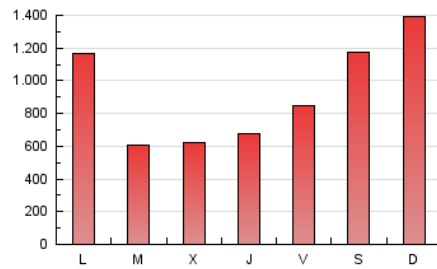

1. Cifras totales y promedios (Nacional)

MES - AÑO	NAVEGADORES UNICOS	VISITAS	PAGINAS
Septiembre - 2019	188.804	813.341	2.851.996
PROMEDIO DIARIO	18.789	27.111	95.067
PROMEDIO LUNES-VIERNES	18.562	26.778	80.327
PROMEDIO SABADO-DOMINGO	19.318	27.889	129.460
PAGINAS / VISITAS	3,51		
DURACION MEDIA VISITAS		0:01:44	
DURACION MEDIA PAGINAS		0:00:41	

2. Secciones (Nacional)

	PAGINAS	%
HOME	470.499	16.50 %
RESTO	2.381.497	83.50 %

3. Por día del mes (Nacional)

Día	N. únicos	Visitas	Páginas	Día	N. únicos	Visitas	Páginas	Día	N. únicos	Visitas	Páginas
1	22.462	33.932	156.559	11	15.510	22.873	73.310	21	18.417	26.829	94.877
2	19.276	27.815	116.367	12	17.661	25.226	90.866	22	17.736	26.058	159.486
3	15.110	21.967	55.919	13	17.962	26.095	106.057	23	15.721	23.023	115.094
4	14.161	20.863	40.288	14	16.921	24.022	94.795	24	14.602	21.513	59.470
5	15.476	22.921	53.276	15	16.845	23.957	148.000	25	21.601	31.698	73.519
6	23.075	32.775	75.684	16	17.656	25.776	87.626	26	20.535	28.499	64.192
7	20.182	28.923	89.681	17	14.527	21.172	50.286	27	19.446	27.073	101.008
8	21.851	30.513	104.586	18	20.531	29.126	63.276	28	18.016	26.186	189.762
9	21.227	30.782	145.513	19	20.410	29.289	63.050	29	21.432	30.578	127.390
10	20.443	29.423	76.467	20	15.825	22.817	55.229	30	29.042	41.617	120.363

4. Gráficas (Nacional)

4.1 Por día de la semana (promedio)

N. únicos / Visitas (x 100)

Páginas (x 100)

4.2 Por franja horaria (promedio)

Visitas (x 1000)

Páginas (x 1000)

4.3 Por meses