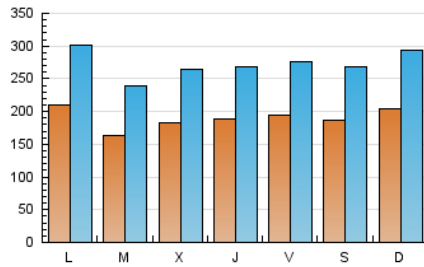

1. Cifras totales y promedios (Nacional e Internacional)

MES - AÑO	NAVEGADORES UNICOS	VISITAS	PAGINAS
Septiembre - 2019	195.120	824.011	2.875.216
PROMEDIO DIARIO	19.106	27.467	95.841
PROMEDIO LUNES-VIERNES	18.866	27.129	81.037
PROMEDIO SABADO-DOMINGO	19.665	28.256	130.381
PAGINAS / VISITAS	3,49		
DURACION MEDIA VISITAS	0:01:43		
DURACION MEDIA PAGINAS	0:00:42		

2. Secciones (Nacional e Internacional)

	PAGINAS	%
HOME	473.576	16.47 %
RESTO	2.401.640	83.53 %

3. Por día del mes (Nacional e Internacional)

Día	N. únicos	Visitas	Páginas	Día	N. únicos	Visitas	Páginas	Día	N. únicos	Visitas	Páginas
1	22.701	34.218	157.360	11	15.760	23.148	73.817	21	18.645	27.108	95.304
2	19.568	28.099	117.097	12	17.892	25.485	91.451	22	18.044	26.348	160.372
3	15.349	22.255	56.468	13	18.152	26.370	106.757	23	16.081	23.420	116.011
4	14.367	21.141	40.742	14	17.216	24.292	95.629	24	14.826	21.823	60.003
5	15.664	23.192	53.801	15	17.240	24.389	149.106	25	21.913	32.051	74.115
6	23.350	33.109	76.601	16	18.059	26.192	88.546	26	20.953	28.936	65.047
7	20.496	29.262	90.436	17	14.780	21.479	50.824	27	20.255	27.918	102.533
8	22.134	30.868	105.397	18	20.868	29.435	63.769	28	18.572	26.753	191.527
9	21.500	31.119	146.780	19	20.643	29.589	63.547	29	21.940	31.068	128.299
10	20.692	29.756	77.006	20	16.122	23.153	55.817	30	29.387	42.035	121.054

4. Gráficas (Nacional e Internacional)

4.1 Por día de la semana (promedio)

N. únicos / Visitas (x 100)

Páginas (x 100)

4.2 Por franja horaria (promedio)

Visitas (x 1000)

Páginas (x 1000)

4.3 Por meses