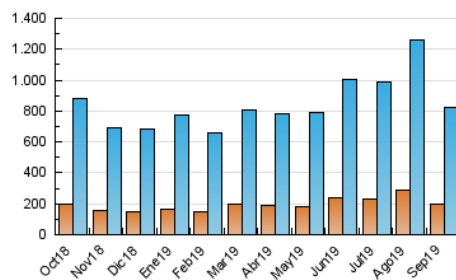

4.3 Por meses

N. únicos / Visitas (x 1000)