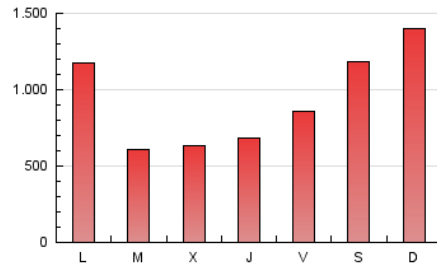

1. Cifras totales y promedios (Nacional e Internacional)

MES - AÑO	NAVEGADORES UNICOS	VISITAS	PAGINAS
Septiembre - 2019	195.120	824.011	2.875.216
PROMEDIO DIARIO	19.106	27.467	95.841
PROMEDIO LUNES-VIERNES	18.866	27.129	81.037
PROMEDIO SABADO-DOMINGO	19.665	28.256	130.381
PAGINAS / VISITAS	3,49		
DURACION MEDIA VISITAS	0:01:43		
DURACION MEDIA PAGINAS	0:00:42		

2. Secciones (Nacional e Internacional)

	PAGINAS	%
HOME	473.576	16.47 %
RESTO	2.401.640	83.53 %

3. Por día del mes (Nacional e Internacional)

Día	N. únicos	Visitas	Páginas	Día	N. únicos	Visitas	Páginas	Día	N. únicos	Visitas	Páginas
1	22.701	34.218	157.360	11	15.760	23.148	73.817	21	18.645	27.108	95.304
2	19.568	28.099	117.097	12	17.892	25.485	91.451	22	18.044	26.348	160.372
3	15.349	22.255	56.468	13	18.152	26.370	106.757	23	16.081	23.420	116.011
4	14.367	21.141	40.742	14	17.216	24.292	95.629	24	14.826	21.823	60.003
5	15.664	23.192	53.801	15	17.240	24.389	149.106	25	21.913	32.051	74.115
6	23.350	33.109	76.601	16	18.059	26.192	88.546	26	20.953	28.936	65.047
7	20.496	29.262	90.436	17	14.780	21.479	50.824	27	20.255	27.918	102.533
8	22.134	30.868	105.397	18	20.868	29.435	63.769	28	18.572	26.753	191.527
9	21.500	31.119	146.780	19	20.643	29.589	63.547	29	21.940	31.068	128.299
10	20.692	29.756	77.006	20	16.122	23.153	55.817	30	29.387	42.035	121.054

4. Gráficas (Nacional e Internacional)

4.1 Por día de la semana (promedio)

N. únicos / Visitas (x 100)

Páginas (x 100)

4.2 Por franja horaria (promedio)

Visitas (x 1000)

Páginas (x 1000)

4.3 Por meses