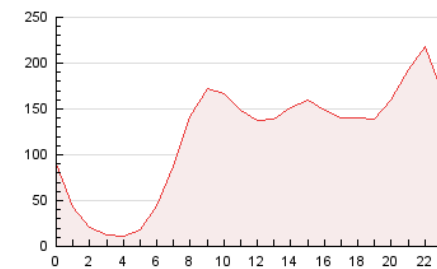

2. Secciones (Nacional)

	PAGINAS	%
HOME	470.499	16.50 %
RESTO	2.381.497	83.50 %

3. Por día del mes (Nacional)

Día	N. únicos	Visitas	Páginas	Día	N. únicos	Visitas	Páginas	Día	N. únicos	Visitas	Páginas
1	22.462	33.932	156.559	11	15.510	22.873	73.310	21	18.417	26.829	94.877
2	19.276	27.815	116.367	12	17.661	25.226	90.866	22	17.736	26.058	159.486
3	15.110	21.967	55.919	13	17.962	26.095	106.057	23	15.721	23.023	115.094
4	14.161	20.863	40.288	14	16.921	24.022	94.795	24	14.602	21.513	59.470
5	15.476	22.921	53.276	15	16.845	23.957	148.000	25	21.601	31.698	73.519
6	23.075	32.775	75.684	16	17.656	25.776	87.626	26	20.535	28.499	64.192
7	20.182	28.923	89.681	17	14.527	21.172	50.286	27	19.446	27.073	101.008
8	21.851	30.513	104.586	18	20.531	29.126	63.276	28	18.016	26.186	189.762
9	21.227	30.782	145.513	19	20.410	29.289	63.050	29	21.432	30.578	127.390
10	20.443	29.423	76.467	20	15.825	22.817	55.229	30	29.042	41.617	120.363

4. Gráficas (Nacional)

4.1 Por día de la semana (promedio)

N. únicos / Visitas (x 100)

Páginas (x 100)

4.2 Por franja horaria (promedio)

Visitas (x 1000)

Páginas (x 1000)

4.3 Por meses