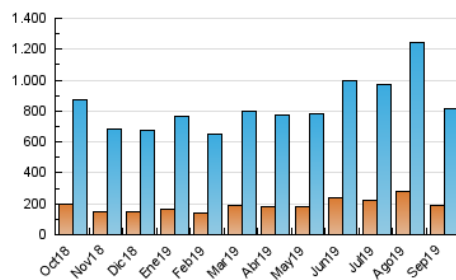

4.3 Por meses

N. únicos / Visitas (x 1000)