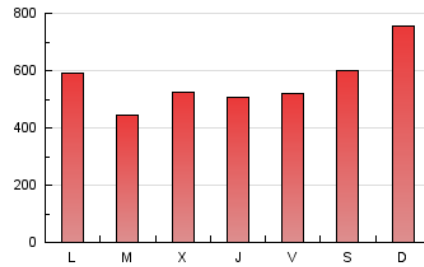

1. Cifras totales y promedios (Nacional e Internacional)

MES - AÑO	NAVEGADORES UNICOS	VISITAS	PAGINAS
Septiembre - 2018	133.058	570.247	1.713.612
PROMEDIO DIARIO	13.047	19.008	57.120
PROMEDIO LUNES-VIERNES	13.394	19.476	51.792
PROMEDIO SABADO-DOMINGO	12.352	18.074	67.777
PAGINAS / VISITAS	3,01		
DURACION MEDIA VISITAS	0:01:59		
DURACION MEDIA PAGINAS	0:00:59		

2. Secciones (Nacional e Internacional)

	PAGINAS	%
HOME	435.323	25.40 %
RESTO	1.278.289	74.60 %

3. Por día del mes (Nacional e Internacional)

Día	N. únicos	Visitas	Páginas	Día	N. únicos	Visitas	Páginas	Día	N. únicos	Visitas	Páginas
1	10.448	15.722	53.203	11	13.926	19.980	47.197	21	14.593	20.501	43.522
2	12.591	18.616	66.239	12	11.477	17.283	62.696	22	11.615	16.951	47.589
3	14.943	21.318	67.945	13	11.197	17.036	57.723	23	11.385	17.137	93.809
4	12.447	18.273	41.962	14	10.928	16.417	51.445	24	14.698	21.091	60.236
5	16.900	24.372	48.925	15	11.504	16.838	71.813	25	15.982	23.506	51.536
6	14.840	21.394	51.426	16	14.758	21.262	66.627	26	13.485	19.919	54.304
7	13.493	19.738	69.588	17	11.807	17.288	46.248	27	11.712	17.042	49.551
8	14.905	21.326	76.342	18	11.461	16.707	37.680	28	9.892	14.618	42.695
9	14.174	20.370	78.976	19	13.462	18.991	44.256	29	9.541	14.227	50.508
10	16.755	24.151	62.107	20	13.880	19.886	44.800	30	12.601	18.287	72.664

4. Gráficas (Nacional e Internacional)

4.1 Por día de la semana (promedio)

N. únicos / Visitas (x 100)

Páginas (x 100)

4.2 Por franja horaria (promedio)

Visitas (x 1000)

Páginas (x 1000)

4.3 Por meses