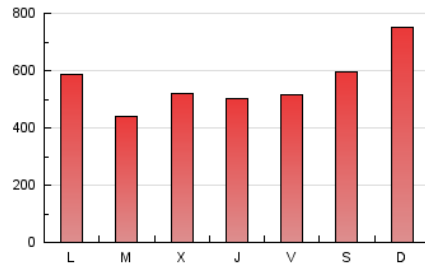

1. Cifras totales y promedios (Nacional)

MES - AÑO	NAVEGADORES UNICOS	VISITAS	PAGINAS
Septiembre - 2018	129.041	563.966	1.701.246
PROMEDIO DIARIO	12.861	18.799	56.708
PROMEDIO LUNES-VIERNES	13.198	19.251	51.366
PROMEDIO SABADO-DOMINGO	12.187	17.894	67.392
PAGINAS / VISITAS	3,02		
DURACION MEDIA VISITAS	0:01:59		
DURACION MEDIA PAGINAS	0:00:59		

2. Secciones (Nacional)

	PAGINAS	%
HOME	432.961	25.45 %
RESTO	1.268.285	74.55 %

3. Por día del mes (Nacional)

Día	N. únicos	Visitas	Páginas	Día	N. únicos	Visitas	Páginas	Día	N. únicos	Visitas	Páginas
1	10.337	15.569	52.977	11	13.748	19.756	46.868	21	14.384	20.291	43.137
2	12.381	18.432	65.899	12	11.269	17.046	62.297	22	11.415	16.796	47.314
3	14.771	21.076	67.515	13	11.038	16.830	57.110	23	11.223	16.955	93.400
4	12.277	18.041	41.536	14	10.787	16.241	51.112	24	14.383	20.766	59.533
5	16.769	24.141	48.541	15	11.369	16.666	71.436	25	15.692	23.189	50.968
6	14.713	21.188	51.108	16	14.625	21.034	66.250	26	13.303	19.735	53.936
7	13.289	19.511	69.210	17	11.620	17.078	45.782	27	11.504	16.838	49.146
8	14.748	21.158	75.986	18	11.267	16.492	37.301	28	9.746	14.448	42.372
9	13.952	20.134	78.347	19	13.232	18.764	43.795	29	9.398	14.075	50.068
10	16.508	23.914	61.680	20	13.668	19.680	44.379	30	12.419	18.122	72.243

4. Gráficas (Nacional)

4.1 Por día de la semana (promedio)

N. únicos / Visitas (x 100)

Páginas (x 100)

4.2 Por franja horaria (promedio)

Visitas (x 1000)

Páginas (x 1000)

4.3 Por meses