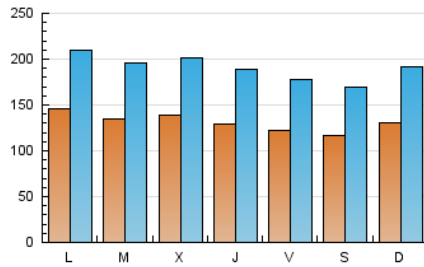

1. Cifras totales y promedios (Nacional e Internacional)

MES - AÑO	NAVEGADORES UNICOS	VISITAS	PAGINAS
Septiembre - 2018	133.058	570.247	1.713.612
PROMEDIO DIARIO	13.047	19.008	57.120
PROMEDIO LUNES-VIERNES	13.394	19.476	51.792
PROMEDIO SABADO-DOMINGO	12.352	18.074	67.777
PAGINAS / VISITAS	3,01		
DURACION MEDIA VISITAS	0:01:59		
DURACION MEDIA PAGINAS	0:00:59		

2. Secciones (Nacional e Internacional)

	PAGINAS	%
HOME	435.323	25.40 %
RESTO	1.278.289	74.60 %

3. Por día del mes (Nacional e Internacional)

Día	N. únicos	Visitas	Páginas	Día	N. únicos	Visitas	Páginas	Día	N. únicos	Visitas	Páginas
1	10.448	15.722	53.203	11	13.926	19.980	47.197	21	14.593	20.501	43.522
2	12.591	18.616	66.239	12	11.477	17.283	62.696	22	11.615	16.951	47.589
3	14.943	21.318	67.945	13	11.197	17.036	57.723	23	11.385	17.137	93.809
4	12.447	18.273	41.962	14	10.928	16.417	51.445	24	14.698	21.091	60.236
5	16.900	24.372	48.925	15	11.504	16.838	71.813	25	15.982	23.506	51.536
6	14.840	21.394	51.426	16	14.758	21.262	66.627	26	13.485	19.919	54.304
7	13.493	19.738	69.588	17	11.807	17.288	46.248	27	11.712	17.042	49.551
8	14.905	21.326	76.342	18	11.461	16.707	37.680	28	9.892	14.618	42.695
9	14.174	20.370	78.976	19	13.462	18.991	44.256	29	9.541	14.227	50.508
10	16.755	24.151	62.107	20	13.880	19.886	44.800	30	12.601	18.287	72.664

4. Gráficas (Nacional e Internacional)

4.1 Por día de la semana (promedio)

N. únicos / Visitas (x 100)

Páginas (x 100)

4.2 Por franja horaria (promedio)

Visitas (x 1000)

Páginas (x 1000)

4.3 Por meses