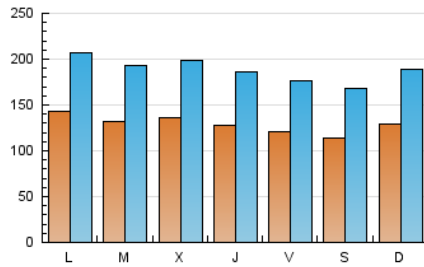

1. Cifras totales y promedios (Nacional)

MES - AÑO	NAVEGADORES UNICOS	VISITAS	PAGINAS
Septiembre - 2018	129.041	563.966	1.701.246
PROMEDIO DIARIO	12.861	18.799	56.708
PROMEDIO LUNES-VIERNES	13.198	19.251	51.366
PROMEDIO SABADO-DOMINGO	12.187	17.894	67.392
PAGINAS / VISITAS	3,02		
DURACION MEDIA VISITAS	0:01:59		
DURACION MEDIA PAGINAS	0:00:59		

2. Secciones (Nacional)

	PAGINAS	%
HOME	432.961	25.45 %
RESTO	1.268.285	74.55 %

3. Por día del mes (Nacional)

Día	N. únicos	Visitas	Páginas	Día	N. únicos	Visitas	Páginas	Día	N. únicos	Visitas	Páginas
1	10.337	15.569	52.977	11	13.748	19.756	46.868	21	14.384	20.291	43.137
2	12.381	18.432	65.899	12	11.269	17.046	62.297	22	11.415	16.796	47.314
3	14.771	21.076	67.515	13	11.038	16.830	57.110	23	11.223	16.955	93.400
4	12.277	18.041	41.536	14	10.787	16.241	51.112	24	14.383	20.766	59.533
5	16.769	24.141	48.541	15	11.369	16.666	71.436	25	15.692	23.189	50.968
6	14.713	21.188	51.108	16	14.625	21.034	66.250	26	13.303	19.735	53.936
7	13.289	19.511	69.210	17	11.620	17.078	45.782	27	11.504	16.838	49.146
8	14.748	21.158	75.986	18	11.267	16.492	37.301	28	9.746	14.448	42.372
9	13.952	20.134	78.347	19	13.232	18.764	43.795	29	9.398	14.075	50.068
10	16.508	23.914	61.680	20	13.668	19.680	44.379	30	12.419	18.122	72.243

4. Gráficas (Nacional)

4.1 Por día de la semana (promedio)

N. únicos / Visitas (x 100)

Páginas (x 100)

4.2 Por franja horaria (promedio)

Visitas (x 1000)

Páginas (x 1000)

4.3 Por meses