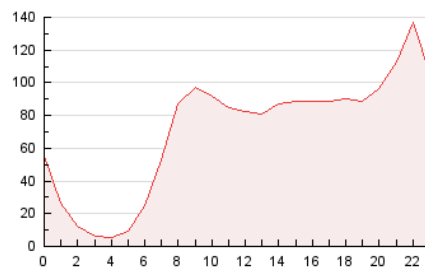

2. Secciones (Nacional)

	PAGINAS	%
HOME	432.961	25.45 %
RESTO	1.268.285	74.55 %

3. Por día del mes (Nacional)

Día	N. únicos	Visitas	Páginas	Día	N. únicos	Visitas	Páginas	Día	N. únicos	Visitas	Páginas
1	10.337	15.569	52.977	11	13.748	19.756	46.868	21	14.384	20.291	43.137
2	12.381	18.432	65.899	12	11.269	17.046	62.297	22	11.415	16.796	47.314
3	14.771	21.076	67.515	13	11.038	16.830	57.110	23	11.223	16.955	93.400
4	12.277	18.041	41.536	14	10.787	16.241	51.112	24	14.383	20.766	59.533
5	16.769	24.141	48.541	15	11.369	16.666	71.436	25	15.692	23.189	50.968
6	14.713	21.188	51.108	16	14.625	21.034	66.250	26	13.303	19.735	53.936
7	13.289	19.511	69.210	17	11.620	17.078	45.782	27	11.504	16.838	49.146
8	14.748	21.158	75.986	18	11.267	16.492	37.301	28	9.746	14.448	42.372
9	13.952	20.134	78.347	19	13.232	18.764	43.795	29	9.398	14.075	50.068
10	16.508	23.914	61.680	20	13.668	19.680	44.379	30	12.419	18.122	72.243

4. Gráficas (Nacional)

4.1 Por día de la semana (promedio)

N. únicos / Visitas (x 100)

Páginas (x 100)

4.2 Por franja horaria (promedio)

Visitas (x 1000)

Páginas (x 1000)

4.3 Por meses