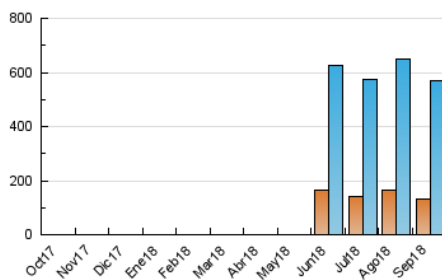

4.3 Por meses

N. únicos / Visitas (x 1000)