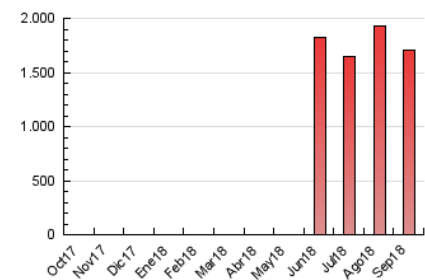

Páginas (x 1000)