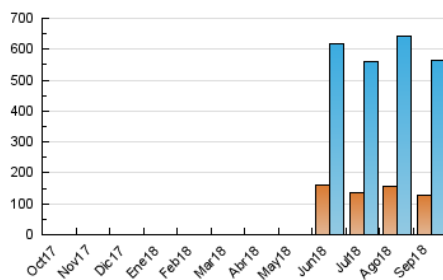

4.3 Por meses

N. únicos / Visitas (x 1000)