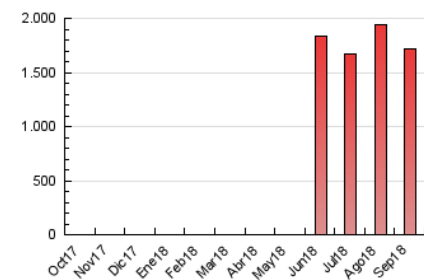

Páginas (x 1000)