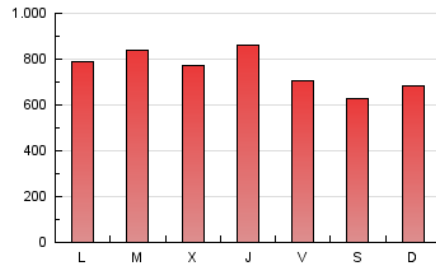

1. Cifras totales y promedios (Nacional e Internacional)

MES - AÑO	NAVEGADORES UNICOS	VISITAS	PAGINAS
Agosto - 2021	237.212	971.604	2.341.057
PROMEDIO DIARIO	21.478	31.342	75.518
PROMEDIO LUNES-VIERNES	21.953	32.116	79.487
PROMEDIO SABADO-DOMINGO	20.319	29.450	65.817
PAGINAS / VISITAS	2,41		
DURACION MEDIA VISITAS	0:01:42		
DURACION MEDIA PAGINAS	0:01:12		

2. Secciones (Nacional e Internacional)

	PAGINAS	%
HOME	632.472	27.02 %
RESTO	1.708.585	72.98 %

3. Por día del mes (Nacional e Internacional)

Día	N. únicos	Visitas	Páginas	Día	N. únicos	Visitas	Páginas	Día	N. únicos	Visitas	Páginas
1	19.079	28.417	71.738	11	16.839	26.118	56.484	21	16.099	23.897	54.955
2	23.398	33.628	68.705	12	20.013	29.237	65.177	22	16.691	25.671	61.459
3	22.879	34.827	97.842	13	21.169	30.268	62.763	23	32.371	44.888	108.593
4	19.000	28.696	68.830	14	19.715	28.151	60.016	24	22.813	33.111	89.641
5	17.262	26.226	79.286	15	20.519	30.075	70.832	25	21.003	31.417	72.599
6	13.125	20.457	53.730	16	23.003	33.448	68.648	26	20.542	31.135	66.961
7	17.139	26.857	65.091	17	29.796	41.145	81.011	27	21.636	30.961	61.765
8	27.449	39.603	76.758	18	32.130	43.945	111.579	28	29.735	38.009	70.897
9	22.227	32.809	90.912	19	27.224	39.563	132.064	29	16.443	24.371	60.603
10	17.604	26.375	64.860	20	24.992	36.327	103.732	30	15.922	24.598	57.506
								31	18.011	27.374	86.020

4. Gráficas (Nacional e Internacional)

4.1 Por día de la semana (promedio)

N. únicos / Visitas (x 100)

Páginas (x 100)

4.2 Por franja horaria (promedio)

Visitas (x 1000)

Páginas (x 1000)

4.3 Por meses