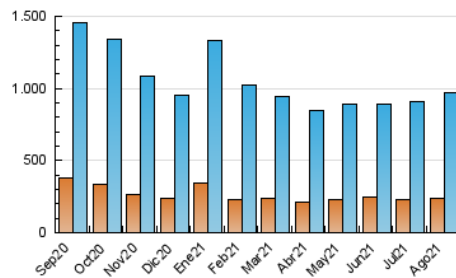

4.3 Por meses

N. únicos / Visitas (x 1000)