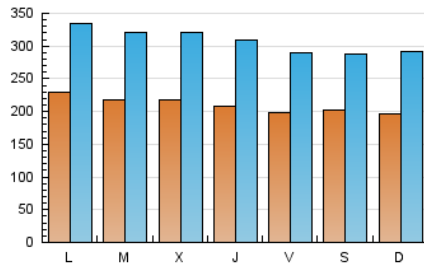

1. Cifras totales y promedios (Nacional)

MES - AÑO	NAVEGADORES UNICOS	VISITAS	PAGINAS
Agosto - 2021	225.283	956.251	2.317.396
PROMEDIO DIARIO	21.020	30.847	74.755
PROMEDIO LUNES-VIERNES	21.480	31.603	78.687
PROMEDIO SABADO-DOMINGO	19.895	29.000	65.141
PAGINAS / VISITAS	2,42		
DURACION MEDIA VISITAS	0:01:43		
DURACION MEDIA PAGINAS	0:01:12		

2. Secciones (Nacional)

	PAGINAS	%
HOME	629.005	27.14 %
RESTO	1.688.391	72.86 %

3. Por día del mes (Nacional)

Día	N. únicos	Visitas	Páginas	Día	N. únicos	Visitas	Páginas	Día	N. únicos	Visitas	Páginas
1	18.737	28.055	71.200	11	16.336	25.513	55.502	21	15.648	23.426	54.236
2	22.955	33.177	68.146	12	19.520	28.710	64.283	22	16.283	25.208	60.828
3	22.486	34.358	97.233	13	20.690	29.756	62.013	23	31.927	44.326	107.594
4	18.628	28.306	68.269	14	19.270	27.664	59.287	24	22.294	32.559	88.751
5	16.840	25.742	78.635	15	20.088	29.633	70.155	25	20.569	30.961	71.882
6	12.735	20.047	53.195	16	22.537	32.880	67.889	26	20.064	30.648	66.280
7	16.770	26.444	64.372	17	29.108	40.409	79.830	27	21.148	30.462	61.096
8	26.976	39.094	76.059	18	31.548	43.387	110.506	28	29.240	37.485	70.076
9	21.785	32.295	90.188	19	26.634	38.926	130.712	29	16.044	23.987	60.060
10	17.101	25.805	63.857	20	24.492	35.816	102.823	30	15.551	24.229	56.980
								31	17.622	26.943	85.459

4. Gráficas (Nacional)

4.1 Por día de la semana (promedio)

N. únicos / Visitas (x 100)

Páginas (x 100)

4.2 Por franja horaria (promedio)

Visitas (x 1000)

Páginas (x 1000)

4.3 Por meses