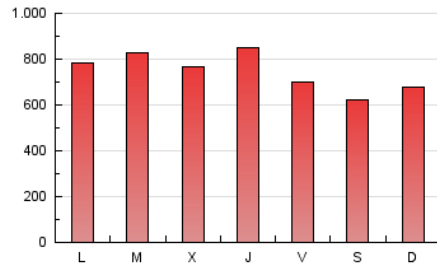

1. Cifras totales y promedios (Nacional)

MES - AÑO	NAVEGADORES UNICOS	VISITAS	PAGINAS
Agosto - 2021	225.283	956.251	2.317.396
PROMEDIO DIARIO	21.020	30.847	74.755
PROMEDIO LUNES-VIERNES	21.480	31.603	78.687
PROMEDIO SABADO-DOMINGO	19.895	29.000	65.141
PAGINAS / VISITAS	2,42		
DURACION MEDIA VISITAS	0:01:43		
DURACION MEDIA PAGINAS	0:01:12		

2. Secciones (Nacional)

	PAGINAS	%
HOME	629.005	27.14 %
RESTO	1.688.391	72.86 %

3. Por día del mes (Nacional)

Día	N. únicos	Visitas	Páginas	Día	N. únicos	Visitas	Páginas	Día	N. únicos	Visitas	Páginas
1	18.737	28.055	71.200	11	16.336	25.513	55.502	21	15.648	23.426	54.236
2	22.955	33.177	68.146	12	19.520	28.710	64.283	22	16.283	25.208	60.828
3	22.486	34.358	97.233	13	20.690	29.756	62.013	23	31.927	44.326	107.594
4	18.628	28.306	68.269	14	19.270	27.664	59.287	24	22.294	32.559	88.751
5	16.840	25.742	78.635	15	20.088	29.633	70.155	25	20.569	30.961	71.882
6	12.735	20.047	53.195	16	22.537	32.880	67.889	26	20.064	30.648	66.280
7	16.770	26.444	64.372	17	29.108	40.409	79.830	27	21.148	30.462	61.096
8	26.976	39.094	76.059	18	31.548	43.387	110.506	28	29.240	37.485	70.076
9	21.785	32.295	90.188	19	26.634	38.926	130.712	29	16.044	23.987	60.060
10	17.101	25.805	63.857	20	24.492	35.816	102.823	30	15.551	24.229	56.980
								31	17.622	26.943	85.459

4. Gráficas (Nacional)

4.1 Por día de la semana (promedio)

N. únicos / Visitas (x 100)

Páginas (x 100)

4.2 Por franja horaria (promedio)

Visitas (x 1000)

Páginas (x 1000)

4.3 Por meses