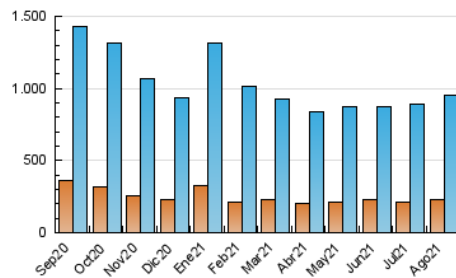

2. Secciones (Nacional)

	PAGINAS	%
HOME	629.005	27.14 %
RESTO	1.688.391	72.86 %

3. Por día del mes (Nacional)

Día	N. únicos	Visitas	Páginas	Día	N. únicos	Visitas	Páginas	Día	N. únicos	Visitas	Páginas
1	18.737	28.055	71.200	11	16.336	25.513	55.502	21	15.648	23.426	54.236
2	22.955	33.177	68.146	12	19.520	28.710	64.283	22	16.283	25.208	60.828
3	22.486	34.358	97.233	13	20.690	29.756	62.013	23	31.927	44.326	107.594
4	18.628	28.306	68.269	14	19.270	27.664	59.287	24	22.294	32.559	88.751
5	16.840	25.742	78.635	15	20.088	29.633	70.155	25	20.569	30.961	71.882
6	12.735	20.047	53.195	16	22.537	32.880	67.889	26	20.064	30.648	66.280
7	16.770	26.444	64.372	17	29.108	40.409	79.830	27	21.148	30.462	61.096
8	26.976	39.094	76.059	18	31.548	43.387	110.506	28	29.240	37.485	70.076
9	21.785	32.295	90.188	19	26.634	38.926	130.712	29	16.044	23.987	60.060
10	17.101	25.805	63.857	20	24.492	35.816	102.823	30	15.551	24.229	56.980
								31	17.622	26.943	85.459

4. Gráficas (Nacional)

4.1 Por día de la semana (promedio)

N. únicos / Visitas (x 100)

Páginas (x 100)

4.2 Por franja horaria (promedio)

Visitas (x 1000)

Páginas (x 1000)

4.3 Por meses

N. únicos / Visitas (x 1000)

Páginas (x 1000)

5. Observaciones

Este Medio Electrónico de Comunicación ha sido medido por la herramienta Google Analytics de Google

6. Definiciones básicas (Para más información ver Normas Técnicas para el Control de los Medios Electrónicos de Comunicación)

Visita:

Una secuencia ininterrumpida de páginas servidas a un usuario válido. Si dicho usuario no realiza peticiones de páginas en un periodo de tiempo (30 min) la siguiente petición constituirá el inicio de una nueva visita.