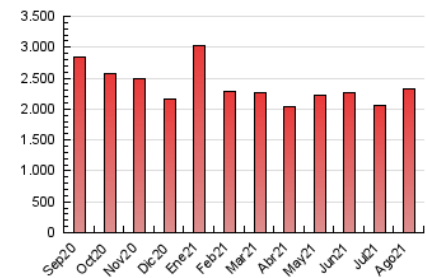

Páginas (x 1000)