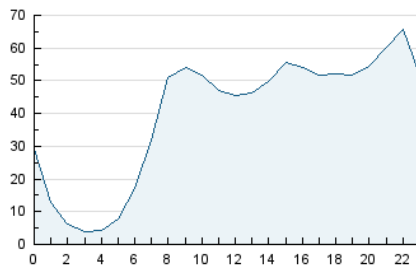

2. Secciones (Nacional)

	PAGINAS	%
HOME	629.005	27.14 %
RESTO	1.688.391	72.86 %

3. Por día del mes (Nacional)

Día	N. únicos	Visitas	Páginas	Día	N. únicos	Visitas	Páginas	Día	N. únicos	Visitas	Páginas
1	18.737	28.055	71.200	11	16.336	25.513	55.502	21	15.648	23.426	54.236
2	22.955	33.177	68.146	12	19.520	28.710	64.283	22	16.283	25.208	60.828
3	22.486	34.358	97.233	13	20.690	29.756	62.013	23	31.927	44.326	107.594
4	18.628	28.306	68.269	14	19.270	27.664	59.287	24	22.294	32.559	88.751
5	16.840	25.742	78.635	15	20.088	29.633	70.155	25	20.569	30.961	71.882
6	12.735	20.047	53.195	16	22.537	32.880	67.889	26	20.064	30.648	66.280
7	16.770	26.444	64.372	17	29.108	40.409	79.830	27	21.148	30.462	61.096
8	26.976	39.094	76.059	18	31.548	43.387	110.506	28	29.240	37.485	70.076
9	21.785	32.295	90.188	19	26.634	38.926	130.712	29	16.044	23.987	60.060
10	17.101	25.805	63.857	20	24.492	35.816	102.823	30	15.551	24.229	56.980
								31	17.622	26.943	85.459

4. Gráficas (Nacional)

4.1 Por día de la semana (promedio)

N. únicos / Visitas (x 100)

Páginas (x 100)

4.2 Por franja horaria (promedio)

Visitas (x 1000)

Páginas (x 1000)

4.3 Por meses