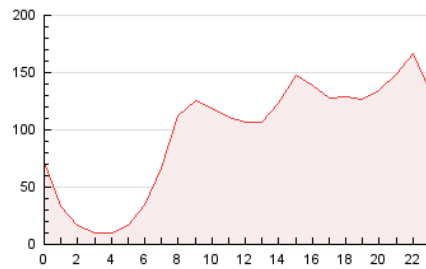

2. Secciones (Nacional)

	PAGINAS	%
HOME	629.005	27.14 %
RESTO	1.688.391	72.86 %

3. Por día del mes (Nacional)

Día	N. únicos	Visitas	Páginas	Día	N. únicos	Visitas	Páginas	Día	N. únicos	Visitas	Páginas
1	18.737	28.055	71.200	11	16.336	25.513	55.502	21	15.648	23.426	54.236
2	22.955	33.177	68.146	12	19.520	28.710	64.283	22	16.283	25.208	60.828
3	22.486	34.358	97.233	13	20.690	29.756	62.013	23	31.927	44.326	107.594
4	18.628	28.306	68.269	14	19.270	27.664	59.287	24	22.294	32.559	88.751
5	16.840	25.742	78.635	15	20.088	29.633	70.155	25	20.569	30.961	71.882
6	12.735	20.047	53.195	16	22.537	32.880	67.889	26	20.064	30.648	66.280
7	16.770	26.444	64.372	17	29.108	40.409	79.830	27	21.148	30.462	61.096
8	26.976	39.094	76.059	18	31.548	43.387	110.506	28	29.240	37.485	70.076
9	21.785	32.295	90.188	19	26.634	38.926	130.712	29	16.044	23.987	60.060
10	17.101	25.805	63.857	20	24.492	35.816	102.823	30	15.551	24.229	56.980
								31	17.622	26.943	85.459

4. Gráficas (Nacional)

4.1 Por día de la semana (promedio)

N. únicos / Visitas (x 100)

Páginas (x 100)

4.2 Por franja horaria (promedio)

Visitas (x 1000)

Páginas (x 1000)

4.3 Por meses