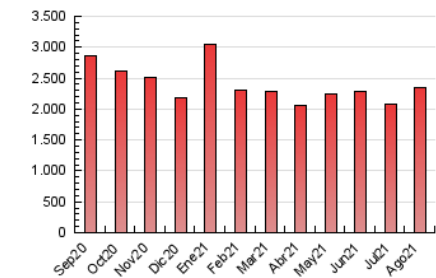

Páginas (x 1000)