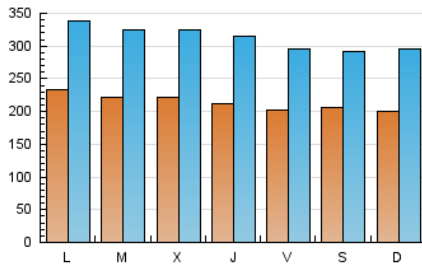

1. Cifras totales y promedios (Nacional e Internacional)

MES - AÑO	NAVEGADORES UNICOS	VISITAS	PAGINAS
Agosto - 2021	237.212	971.604	2.341.057
PROMEDIO DIARIO	21.478	31.342	75.518
PROMEDIO LUNES-VIERNES	21.953	32.116	79.487
PROMEDIO SABADO-DOMINGO	20.319	29.450	65.817
PAGINAS / VISITAS	2,41		
DURACION MEDIA VISITAS	0:01:42		
DURACION MEDIA PAGINAS	0:01:12		

2. Secciones (Nacional e Internacional)

	PAGINAS	%
HOME	632.472	27.02 %
RESTO	1.708.585	72.98 %

3. Por día del mes (Nacional e Internacional)

Día	N. únicos	Visitas	Páginas	Día	N. únicos	Visitas	Páginas	Día	N. únicos	Visitas	Páginas
1	19.079	28.417	71.738	11	16.839	26.118	56.484	21	16.099	23.897	54.955
2	23.398	33.628	68.705	12	20.013	29.237	65.177	22	16.691	25.671	61.459
3	22.879	34.827	97.842	13	21.169	30.268	62.763	23	32.371	44.888	108.593
4	19.000	28.696	68.830	14	19.715	28.151	60.016	24	22.813	33.111	89.641
5	17.262	26.226	79.286	15	20.519	30.075	70.832	25	21.003	31.417	72.599
6	13.125	20.457	53.730	16	23.003	33.448	68.648	26	20.542	31.135	66.961
7	17.139	26.857	65.091	17	29.796	41.145	81.011	27	21.636	30.961	61.765
8	27.449	39.603	76.758	18	32.130	43.945	111.579	28	29.735	38.009	70.897
9	22.227	32.809	90.912	19	27.224	39.563	132.064	29	16.443	24.371	60.603
10	17.604	26.375	64.860	20	24.992	36.327	103.732	30	15.922	24.598	57.506
								31	18.011	27.374	86.020

4. Gráficas (Nacional e Internacional)

4.1 Por día de la semana (promedio)

N. únicos / Visitas (x 100)

Páginas (x 100)

4.2 Por franja horaria (promedio)

Visitas (x 1000)

Páginas (x 1000)

4.3 Por meses