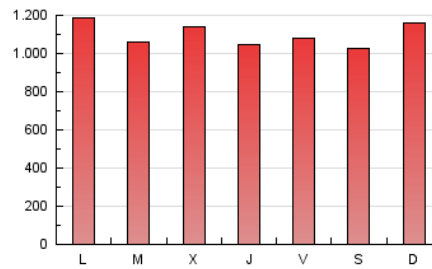

1. Cifras totales y promedios (Nacional)

MES - AÑO	NAVEGADORES UNICOS	VISITAS	PAGINAS
Agosto - 2020	433.528	1.712.693	3.416.471
PROMEDIO DIARIO	39.568	55.248	110.209
PROMEDIO LUNES-VIERNES	39.968	55.781	110.622
PROMEDIO SABADO-DOMINGO	38.727	54.129	109.340
PAGINAS / VISITAS	1,99		
DURACION MEDIA VISITAS	0:01:25		
DURACION MEDIA PAGINAS	0:01:26		

2. Secciones (Nacional)

	PAGINAS	%
HOME	712.390	20.85 %
RESTO	2.704.081	79.15 %

3. Por día del mes (Nacional)

Día	N. únicos	Visitas	Páginas	Día	N. únicos	Visitas	Páginas	Día	N. únicos	Visitas	Páginas
1	31.068	42.660	97.355	11	42.408	57.028	104.595	21	50.049	70.495	127.249
2	34.012	45.433	103.467	12	49.117	69.275	130.046	22	38.472	55.962	122.810
3	39.256	51.811	147.096	13	40.547	57.891	110.970	23	43.942	63.441	124.860
4	34.428	47.466	108.931	14	31.176	44.888	86.106	24	50.621	73.659	139.706
5	42.229	55.746	124.775	15	38.030	53.210	98.095	25	39.359	56.305	129.266
6	42.043	56.079	107.439	16	40.699	56.891	97.734	26	34.565	50.779	103.612
7	38.851	52.593	117.422	17	35.058	48.369	81.442	27	31.944	47.806	98.295
8	28.583	39.169	89.461	18	30.064	43.365	81.216	28	31.380	46.377	100.352
9	53.036	68.609	130.137	19	42.111	58.643	97.807	29	36.405	52.290	105.106
10	45.390	59.720	107.623	20	43.585	59.511	101.061	30	43.027	63.621	124.376
								31	45.155	63.601	118.061

4. Gráficas (Nacional)

4.1 Por día de la semana (promedio)

N. únicos / Visitas (x 100)

Páginas (x 100)

4.2 Por franja horaria (promedio)

Visitas (x 1000)

Páginas (x 1000)

4.3 Por meses