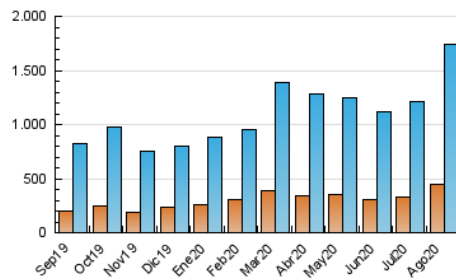

4.3 Por meses

N. únicos / Visitas (x 1000)