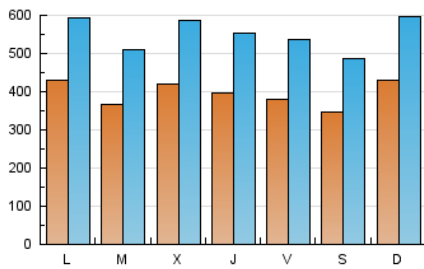

1. Cifras totales y promedios (Nacional)

MES - AÑO	NAVEGADORES UNICOS	VISITAS	PAGINAS
Agosto - 2020	433.528	1.712.693	3.416.471
PROMEDIO DIARIO	39.568	55.248	110.209
PROMEDIO LUNES-VIERNES	39.968	55.781	110.622
PROMEDIO SABADO-DOMINGO	38.727	54.129	109.340
PAGINAS / VISITAS	1,99		
DURACION MEDIA VISITAS	0:01:25		
DURACION MEDIA PAGINAS	0:01:26		

2. Secciones (Nacional)

	PAGINAS	%
HOME	712.390	20.85 %
RESTO	2.704.081	79.15 %

3. Por día del mes (Nacional)

Día	N. únicos	Visitas	Páginas	Día	N. únicos	Visitas	Páginas	Día	N. únicos	Visitas	Páginas
1	31.068	42.660	97.355	11	42.408	57.028	104.595	21	50.049	70.495	127.249
2	34.012	45.433	103.467	12	49.117	69.275	130.046	22	38.472	55.962	122.810
3	39.256	51.811	147.096	13	40.547	57.891	110.970	23	43.942	63.441	124.860
4	34.428	47.466	108.931	14	31.176	44.888	86.106	24	50.621	73.659	139.706
5	42.229	55.746	124.775	15	38.030	53.210	98.095	25	39.359	56.305	129.266
6	42.043	56.079	107.439	16	40.699	56.891	97.734	26	34.565	50.779	103.612
7	38.851	52.593	117.422	17	35.058	48.369	81.442	27	31.944	47.806	98.295
8	28.583	39.169	89.461	18	30.064	43.365	81.216	28	31.380	46.377	100.352
9	53.036	68.609	130.137	19	42.111	58.643	97.807	29	36.405	52.290	105.106
10	45.390	59.720	107.623	20	43.585	59.511	101.061	30	43.027	63.621	124.376
								31	45.155	63.601	118.061

4. Gráficas (Nacional)

4.1 Por día de la semana (promedio)

N. únicos / Visitas (x 100)

Páginas (x 100)

4.2 Por franja horaria (promedio)

Visitas (x 1000)

Páginas (x 1000)

4.3 Por meses