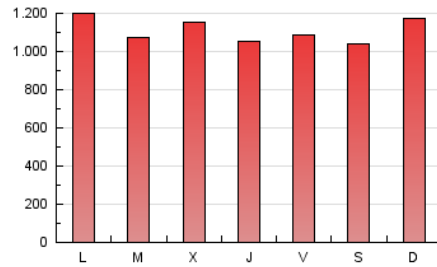

1. Cifras totales y promedios (Nacional e Internacional)

MES - AÑO	NAVEGADORES UNICOS	VISITAS	PAGINAS
Agosto - 2020	450.051	1.735.435	3.449.143
PROMEDIO DIARIO	40.258	55.982	111.263
PROMEDIO LUNES-VIERNES	40.628	56.474	111.627
PROMEDIO SABADO-DOMINGO	39.482	54.948	110.498
PAGINAS / VISITAS	1,99		
DURACION MEDIA VISITAS	0:01:24		
DURACION MEDIA PAGINAS	0:01:26		

2. Secciones (Nacional e Internacional)

	PAGINAS	%
HOME	715.535	20.75 %
RESTO	2.733.608	79.25 %

3. Por día del mes (Nacional e Internacional)

Día	N. únicos	Visitas	Páginas	Día	N. únicos	Visitas	Páginas	Día	N. únicos	Visitas	Páginas
1	31.845	43.543	98.643	11	43.151	57.821	105.899	21	50.635	71.176	128.347
2	34.652	46.156	104.479	12	49.799	70.005	131.039	22	39.127	56.662	123.935
3	39.943	52.473	148.203	13	41.226	58.550	111.979	23	44.856	64.464	126.149
4	35.160	48.215	110.095	14	31.730	45.525	86.979	24	51.422	74.494	140.844
5	42.936	56.468	125.906	15	38.905	54.154	99.326	25	40.223	57.086	130.446
6	42.785	56.837	108.425	16	41.765	57.953	99.170	26	35.240	51.443	104.529
7	39.581	53.426	118.602	17	35.549	48.958	82.290	27	32.536	48.412	99.093
8	29.282	39.900	90.585	18	30.570	43.937	82.004	28	32.017	47.054	101.242
9	53.722	69.356	131.268	19	42.704	59.253	98.687	29	37.094	53.044	106.183
10	46.097	60.447	108.708	20	44.215	60.169	101.981	30	43.569	64.249	125.240
								31	45.677	64.205	118.867

4. Gráficas (Nacional e Internacional)

4.1 Por día de la semana (promedio)

N. únicos / Visitas (x 100)

Páginas (x 100)

4.2 Por franja horaria (promedio)

Visitas (x 1000)

Páginas (x 1000)

4.3 Por meses