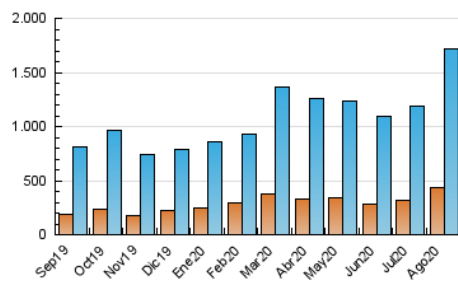

4.3 Por meses

N. únicos / Visitas (x 1000)