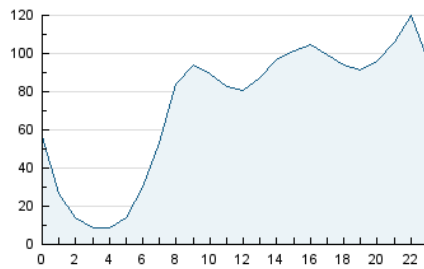

2. Secciones (Nacional e Internacional)

	PAGINAS	%
HOME	715.535	20.75 %
RESTO	2.733.608	79.25 %

3. Por día del mes (Nacional e Internacional)

Día	N. únicos	Visitas	Páginas	Día	N. únicos	Visitas	Páginas	Día	N. únicos	Visitas	Páginas
1	31.845	43.543	98.643	11	43.151	57.821	105.899	21	50.635	71.176	128.347
2	34.652	46.156	104.479	12	49.799	70.005	131.039	22	39.127	56.662	123.935
3	39.943	52.473	148.203	13	41.226	58.550	111.979	23	44.856	64.464	126.149
4	35.160	48.215	110.095	14	31.730	45.525	86.979	24	51.422	74.494	140.844
5	42.936	56.468	125.906	15	38.905	54.154	99.326	25	40.223	57.086	130.446
6	42.785	56.837	108.425	16	41.765	57.953	99.170	26	35.240	51.443	104.529
7	39.581	53.426	118.602	17	35.549	48.958	82.290	27	32.536	48.412	99.093
8	29.282	39.900	90.585	18	30.570	43.937	82.004	28	32.017	47.054	101.242
9	53.722	69.356	131.268	19	42.704	59.253	98.687	29	37.094	53.044	106.183
10	46.097	60.447	108.708	20	44.215	60.169	101.981	30	43.569	64.249	125.240
								31	45.677	64.205	118.867

4. Gráficas (Nacional e Internacional)

4.1 Por día de la semana (promedio)

N. únicos / Visitas (x 100)

Páginas (x 100)

4.2 Por franja horaria (promedio)

Visitas (x 1000)

Páginas (x 1000)

4.3 Por meses