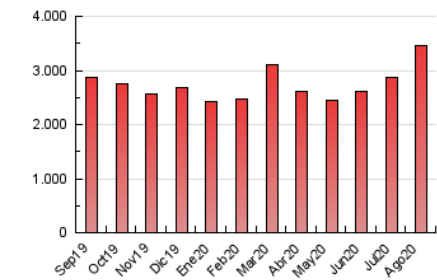

Páginas (x 1000)