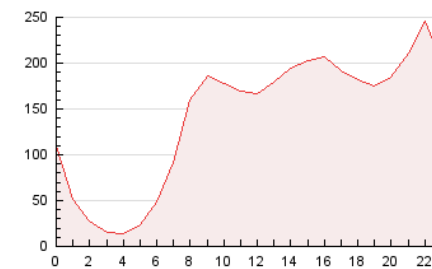

2. Secciones (Nacional)

	PAGINAS	%
HOME	712.390	20.85 %
RESTO	2.704.081	79.15 %

3. Por día del mes (Nacional)

Día	N. únicos	Visitas	Páginas	Día	N. únicos	Visitas	Páginas	Día	N. únicos	Visitas	Páginas
1	31.068	42.660	97.355	11	42.408	57.028	104.595	21	50.049	70.495	127.249
2	34.012	45.433	103.467	12	49.117	69.275	130.046	22	38.472	55.962	122.810
3	39.256	51.811	147.096	13	40.547	57.891	110.970	23	43.942	63.441	124.860
4	34.428	47.466	108.931	14	31.176	44.888	86.106	24	50.621	73.659	139.706
5	42.229	55.746	124.775	15	38.030	53.210	98.095	25	39.359	56.305	129.266
6	42.043	56.079	107.439	16	40.699	56.891	97.734	26	34.565	50.779	103.612
7	38.851	52.593	117.422	17	35.058	48.369	81.442	27	31.944	47.806	98.295
8	28.583	39.169	89.461	18	30.064	43.365	81.216	28	31.380	46.377	100.352
9	53.036	68.609	130.137	19	42.111	58.643	97.807	29	36.405	52.290	105.106
10	45.390	59.720	107.623	20	43.585	59.511	101.061	30	43.027	63.621	124.376
								31	45.155	63.601	118.061

4. Gráficas (Nacional)

4.1 Por día de la semana (promedio)

N. únicos / Visitas (x 100)

Páginas (x 100)

4.2 Por franja horaria (promedio)

Visitas (x 1000)

Páginas (x 1000)

4.3 Por meses