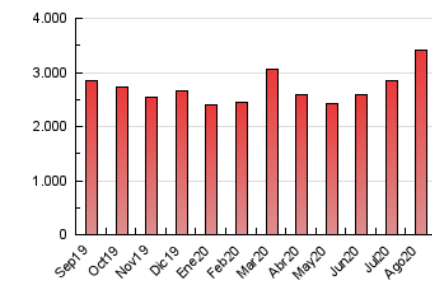

1. Cifras totales y promedios (Nacional)

MES - AÑO	NAVEGADORES UNICOS	VISITAS	PAGINAS
Agosto - 2020	433.528	1.712.693	3.416.471
PROMEDIO DIARIO	39.568	55.248	110.209
PROMEDIO LUNES-VIERNES	39.968	55.781	110.622
PROMEDIO SABADO-DOMINGO	38.727	54.129	109.340
PAGINAS / VISITAS	1,99		
DURACION MEDIA VISITAS	0:01:25		
DURACION MEDIA PAGINAS	0:01:26		

2. Secciones (Nacional)

	PAGINAS	%
HOME	712.390	20.85 %
RESTO	2.704.081	79.15 %

3. Por día del mes (Nacional)

Día	N. únicos	Visitas	Páginas	Día	N. únicos	Visitas	Páginas	Día	N. únicos	Visitas	Páginas
1	31.068	42.660	97.355	11	42.408	57.028	104.595	21	50.049	70.495	127.249
2	34.012	45.433	103.467	12	49.117	69.275	130.046	22	38.472	55.962	122.810
3	39.256	51.811	147.096	13	40.547	57.891	110.970	23	43.942	63.441	124.860
4	34.428	47.466	108.931	14	31.176	44.888	86.106	24	50.621	73.659	139.706
5	42.229	55.746	124.775	15	38.030	53.210	98.095	25	39.359	56.305	129.266
6	42.043	56.079	107.439	16	40.699	56.891	97.734	26	34.565	50.779	103.612
7	38.851	52.593	117.422	17	35.058	48.369	81.442	27	31.944	47.806	98.295
8	28.583	39.169	89.461	18	30.064	43.365	81.216	28	31.380	46.377	100.352
9	53.036	68.609	130.137	19	42.111	58.643	97.807	29	36.405	52.290	105.106
10	45.390	59.720	107.623	20	43.585	59.511	101.061	30	43.027	63.621	124.376
								31	45.155	63.601	118.061

4. Gráficas (Nacional)

4.1 Por día de la semana (promedio)

N. únicos / Visitas (x 100)

Páginas (x 100)

4.2 Por franja horaria (promedio)

Visitas (x 1000)

Páginas (x 1000)

4.3 Por meses

N. únicos / Visitas (x 1000)

Páginas (x 1000)

5. Observaciones

Este Medio Electrónico de Comunicación ha sido medido por la herramienta Google Analytics de Google

6. Definiciones básicas (Para más información ver Normas Técnicas para el Control de los Medios Electrónicos de Comunicación)