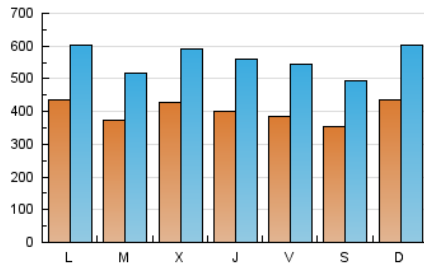

1. Cifras totales y promedios (Nacional e Internacional)

MES - AÑO	NAVEGADORES UNICOS	VISITAS	PAGINAS
Agosto - 2020	450.051	1.735.435	3.449.143
PROMEDIO DIARIO	40.258	55.982	111.263
PROMEDIO LUNES-VIERNES	40.628	56.474	111.627
PROMEDIO SABADO-DOMINGO	39.482	54.948	110.498
PAGINAS / VISITAS	1,99		
DURACION MEDIA VISITAS	0:01:24		
DURACION MEDIA PAGINAS	0:01:26		

2. Secciones (Nacional e Internacional)

	PAGINAS	%
HOME	715.535	20.75 %
RESTO	2.733.608	79.25 %

3. Por día del mes (Nacional e Internacional)

Día	N. únicos	Visitas	Páginas	Día	N. únicos	Visitas	Páginas	Día	N. únicos	Visitas	Páginas
1	31.845	43.543	98.643	11	43.151	57.821	105.899	21	50.635	71.176	128.347
2	34.652	46.156	104.479	12	49.799	70.005	131.039	22	39.127	56.662	123.935
3	39.943	52.473	148.203	13	41.226	58.550	111.979	23	44.856	64.464	126.149
4	35.160	48.215	110.095	14	31.730	45.525	86.979	24	51.422	74.494	140.844
5	42.936	56.468	125.906	15	38.905	54.154	99.326	25	40.223	57.086	130.446
6	42.785	56.837	108.425	16	41.765	57.953	99.170	26	35.240	51.443	104.529
7	39.581	53.426	118.602	17	35.549	48.958	82.290	27	32.536	48.412	99.093
8	29.282	39.900	90.585	18	30.570	43.937	82.004	28	32.017	47.054	101.242
9	53.722	69.356	131.268	19	42.704	59.253	98.687	29	37.094	53.044	106.183
10	46.097	60.447	108.708	20	44.215	60.169	101.981	30	43.569	64.249	125.240
								31	45.677	64.205	118.867

4. Gráficas (Nacional e Internacional)

4.1 Por día de la semana (promedio)

N. únicos / Visitas (x 100)

Páginas (x 100)

4.2 Por franja horaria (promedio)

Visitas (x 1000)

Páginas (x 1000)

4.3 Por meses