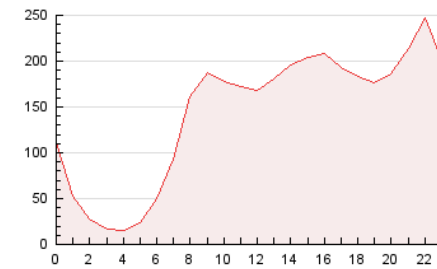

2. Secciones (Nacional e Internacional)

	PAGINAS	%
HOME	715.535	20.75 %
RESTO	2.733.608	79.25 %

3. Por día del mes (Nacional e Internacional)

Día	N. únicos	Visitas	Páginas	Día	N. únicos	Visitas	Páginas	Día	N. únicos	Visitas	Páginas
1	31.845	43.543	98.643	11	43.151	57.821	105.899	21	50.635	71.176	128.347
2	34.652	46.156	104.479	12	49.799	70.005	131.039	22	39.127	56.662	123.935
3	39.943	52.473	148.203	13	41.226	58.550	111.979	23	44.856	64.464	126.149
4	35.160	48.215	110.095	14	31.730	45.525	86.979	24	51.422	74.494	140.844
5	42.936	56.468	125.906	15	38.905	54.154	99.326	25	40.223	57.086	130.446
6	42.785	56.837	108.425	16	41.765	57.953	99.170	26	35.240	51.443	104.529
7	39.581	53.426	118.602	17	35.549	48.958	82.290	27	32.536	48.412	99.093
8	29.282	39.900	90.585	18	30.570	43.937	82.004	28	32.017	47.054	101.242
9	53.722	69.356	131.268	19	42.704	59.253	98.687	29	37.094	53.044	106.183
10	46.097	60.447	108.708	20	44.215	60.169	101.981	30	43.569	64.249	125.240
								31	45.677	64.205	118.867

4. Gráficas (Nacional e Internacional)

4.1 Por día de la semana (promedio)

N. únicos / Visitas (x 100)

Páginas (x 100)

4.2 Por franja horaria (promedio)

Visitas (x 1000)

Páginas (x 1000)

4.3 Por meses