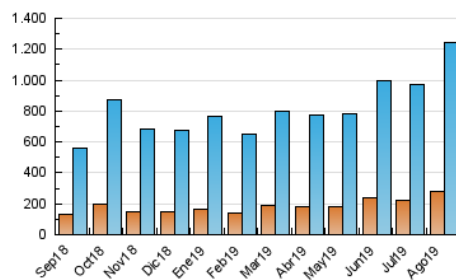

4.3 Por meses

N. únicos / Visitas (x 1000)