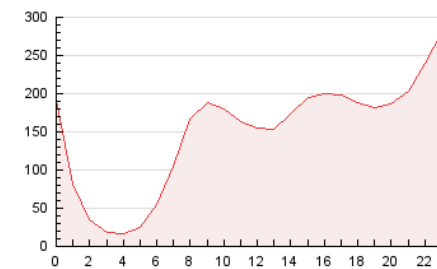

2. Secciones (Nacional e Internacional)

	PAGINAS	%
HOME	646.101	18.03 %
RESTO	2.936.499	81.97 %

3. Por día del mes (Nacional e Internacional)

Día	N. únicos	Visitas	Páginas	Día	N. únicos	Visitas	Páginas	Día	N. únicos	Visitas	Páginas
1	23.008	33.368	76.705	11	28.707	44.381	195.822	21	22.467	34.002	92.573
2	22.030	32.574	78.290	12	42.732	62.327	214.244	22	22.434	33.580	97.248
3	19.968	29.393	105.754	13	62.873	94.483	270.039	23	23.312	34.404	104.196
4	19.117	27.777	98.409	14	26.271	38.285	73.090	24	21.995	32.442	115.502
5	19.280	27.909	154.597	15	26.469	39.180	101.163	25	24.340	37.427	204.402
6	26.094	37.448	111.835	16	40.006	56.503	124.023	26	17.131	25.563	101.213
7	23.866	34.432	80.236	17	44.744	64.541	151.143	27	19.749	30.393	80.113
8	24.373	34.207	71.987	18	49.862	79.678	149.697	28	22.016	32.108	81.282
9	21.796	30.947	74.821	19	34.703	54.098	108.590	29	24.889	36.954	85.390
10	25.894	38.790	83.651	20	24.406	37.472	103.187	30	23.110	33.675	95.662
								31	22.152	32.865	97.736

4. Gráficas (Nacional e Internacional)

4.1 Por día de la semana (promedio)

N. únicos / Visitas (x 100)

Páginas (x 100)

4.2 Por franja horaria (promedio)

Visitas (x 1000)

Páginas (x 1000)

4.3 Por meses