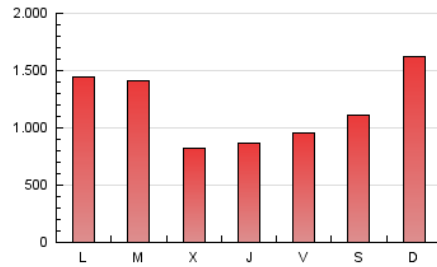

1. Cifras totales y promedios (Nacional e Internacional)

MES - AÑO	NAVEGADORES UNICOS	VISITAS	PAGINAS
Agosto - 2019	287.452	1.261.206	3.582.600
PROMEDIO DIARIO	27.413	40.684	115.568
PROMEDIO LUNES-VIERNES	26.955	39.723	108.204
PROMEDIO SABADO-DOMINGO	28.531	43.033	133.568
PAGINAS / VISITAS	2,84		
DURACION MEDIA VISITAS	0:01:50		
DURACION MEDIA PAGINAS	0:01:00		

2. Secciones (Nacional e Internacional)

	PAGINAS	%
HOME	646.101	18.03 %
RESTO	2.936.499	81.97 %

3. Por día del mes (Nacional e Internacional)

Día	N. únicos	Visitas	Páginas	Día	N. únicos	Visitas	Páginas	Día	N. únicos	Visitas	Páginas
1	23.008	33.368	76.705	11	28.707	44.381	195.822	21	22.467	34.002	92.573
2	22.030	32.574	78.290	12	42.732	62.327	214.244	22	22.434	33.580	97.248
3	19.968	29.393	105.754	13	62.873	94.483	270.039	23	23.312	34.404	104.196
4	19.117	27.777	98.409	14	26.271	38.285	73.090	24	21.995	32.442	115.502
5	19.280	27.909	154.597	15	26.469	39.180	101.163	25	24.340	37.427	204.402
6	26.094	37.448	111.835	16	40.006	56.503	124.023	26	17.131	25.563	101.213
7	23.866	34.432	80.236	17	44.744	64.541	151.143	27	19.749	30.393	80.113
8	24.373	34.207	71.987	18	49.862	79.678	149.697	28	22.016	32.108	81.282
9	21.796	30.947	74.821	19	34.703	54.098	108.590	29	24.889	36.954	85.390
10	25.894	38.790	83.651	20	24.406	37.472	103.187	30	23.110	33.675	95.662
								31	22.152	32.865	97.736

4. Gráficas (Nacional e Internacional)

4.1 Por día de la semana (promedio)

N. únicos / Visitas (x 100)

Páginas (x 100)

4.2 Por franja horaria (promedio)

Visitas (x 1000)

Páginas (x 1000)

4.3 Por meses