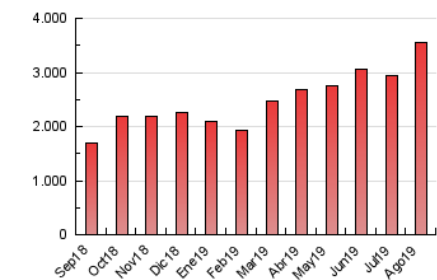

Páginas (x 1000)