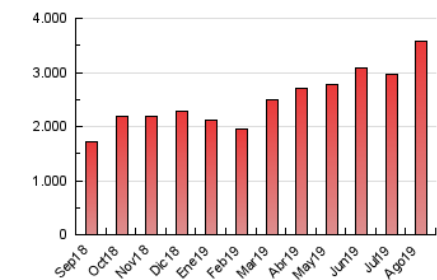

Páginas (x 1000)