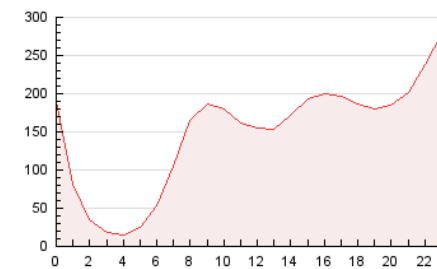

2. Secciones (Nacional)

	PAGINAS	%
HOME	640.615	18.03 %
RESTO	2.912.721	81.97 %

3. Por día del mes (Nacional)

Día	N. únicos	Visitas	Páginas	Día	N. únicos	Visitas	Páginas	Día	N. únicos	Visitas	Páginas
1	22.729	33.032	76.115	11	28.310	43.904	194.763	21	21.989	33.472	91.162
2	21.752	32.277	77.815	12	42.169	61.612	212.852	22	22.007	33.059	96.013
3	19.699	29.097	105.224	13	61.714	93.180	267.366	23	22.905	33.909	103.119
4	18.846	27.486	97.848	14	25.924	37.821	72.362	24	21.747	32.104	114.729
5	18.988	27.591	153.604	15	26.215	38.768	100.418	25	24.075	37.069	203.501
6	25.751	37.076	111.241	16	39.497	55.926	122.940	26	16.798	25.177	100.149
7	23.521	34.022	79.479	17	44.251	63.967	150.217	27	19.441	30.039	79.323
8	24.051	33.780	71.267	18	49.313	78.831	148.153	28	21.721	31.793	80.689
9	21.488	30.578	74.123	19	33.966	53.270	107.059	29	24.572	36.621	84.765
10	25.647	38.446	83.005	20	23.899	36.915	101.890	30	22.717	33.237	94.935
								31	21.932	32.566	97.210

4. Gráficas (Nacional)

4.1 Por día de la semana (promedio)

N. únicos / Visitas (x 100)

Páginas (x 100)

4.2 Por franja horaria (promedio)

Visitas (x 1000)

Páginas (x 1000)

4.3 Por meses