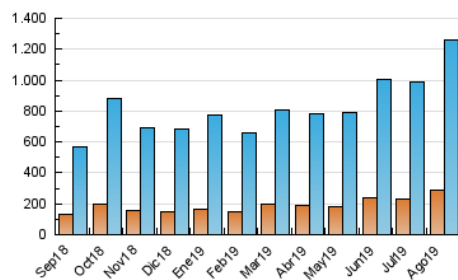

4.3 Por meses

N. únicos / Visitas (x 1000)