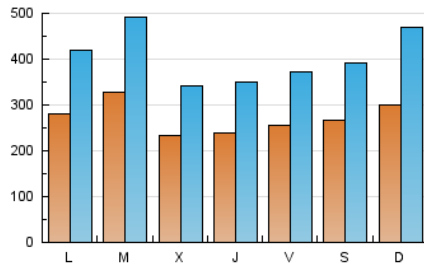

1. Cifras totales y promedios (Nacional)

MES - AÑO	NAVEGADORES UNICOS	VISITAS	PAGINAS
Agosto - 2019	279.132	1.246.625	3.553.336
PROMEDIO DIARIO	27.020	40.214	114.624
PROMEDIO LUNES-VIERNES	26.537	39.234	107.213
PROMEDIO SABADO-DOMINGO	28.202	42.608	132.739
PAGINAS / VISITAS	2,85		
DURACION MEDIA VISITAS	0:01:50		
DURACION MEDIA PAGINAS	0:01:00		

2. Secciones (Nacional)

	PAGINAS	%
HOME	640.615	18.03 %
RESTO	2.912.721	81.97 %

3. Por día del mes (Nacional)

Día	N. únicos	Visitas	Páginas	Día	N. únicos	Visitas	Páginas	Día	N. únicos	Visitas	Páginas
1	22.729	33.032	76.115	11	28.310	43.904	194.763	21	21.989	33.472	91.162
2	21.752	32.277	77.815	12	42.169	61.612	212.852	22	22.007	33.059	96.013
3	19.699	29.097	105.224	13	61.714	93.180	267.366	23	22.905	33.909	103.119
4	18.846	27.486	97.848	14	25.924	37.821	72.362	24	21.747	32.104	114.729
5	18.988	27.591	153.604	15	26.215	38.768	100.418	25	24.075	37.069	203.501
6	25.751	37.076	111.241	16	39.497	55.926	122.940	26	16.798	25.177	100.149
7	23.521	34.022	79.479	17	44.251	63.967	150.217	27	19.441	30.039	79.323
8	24.051	33.780	71.267	18	49.313	78.831	148.153	28	21.721	31.793	80.689
9	21.488	30.578	74.123	19	33.966	53.270	107.059	29	24.572	36.621	84.765
10	25.647	38.446	83.005	20	23.899	36.915	101.890	30	22.717	33.237	94.935
								31	21.932	32.566	97.210

4. Gráficas (Nacional)

4.1 Por día de la semana (promedio)

N. únicos / Visitas (x 100)

Páginas (x 100)

4.2 Por franja horaria (promedio)

Visitas (x 1000)

Páginas (x 1000)

4.3 Por meses