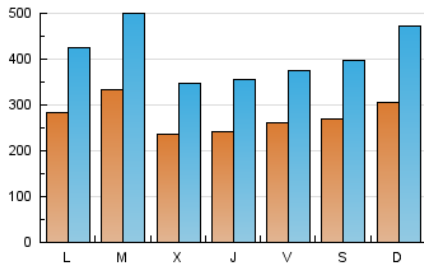

1. Cifras totales y promedios (Nacional e Internacional)

MES - AÑO	NAVEGADORES UNICOS	VISITAS	PAGINAS
Agosto - 2019	287.452	1.261.206	3.582.600
PROMEDIO DIARIO	27.413	40.684	115.568
PROMEDIO LUNES-VIERNES	26.955	39.723	108.204
PROMEDIO SABADO-DOMINGO	28.531	43.033	133.568
PAGINAS / VISITAS	2,84		
DURACION MEDIA VISITAS	0:01:50		
DURACION MEDIA PAGINAS	0:01:00		

2. Secciones (Nacional e Internacional)

	PAGINAS	%
HOME	646.101	18.03 %
RESTO	2.936.499	81.97 %

3. Por día del mes (Nacional e Internacional)

Día	N. únicos	Visitas	Páginas	Día	N. únicos	Visitas	Páginas	Día	N. únicos	Visitas	Páginas
1	23.008	33.368	76.705	11	28.707	44.381	195.822	21	22.467	34.002	92.573
2	22.030	32.574	78.290	12	42.732	62.327	214.244	22	22.434	33.580	97.248
3	19.968	29.393	105.754	13	62.873	94.483	270.039	23	23.312	34.404	104.196
4	19.117	27.777	98.409	14	26.271	38.285	73.090	24	21.995	32.442	115.502
5	19.280	27.909	154.597	15	26.469	39.180	101.163	25	24.340	37.427	204.402
6	26.094	37.448	111.835	16	40.006	56.503	124.023	26	17.131	25.563	101.213
7	23.866	34.432	80.236	17	44.744	64.541	151.143	27	19.749	30.393	80.113
8	24.373	34.207	71.987	18	49.862	79.678	149.697	28	22.016	32.108	81.282
9	21.796	30.947	74.821	19	34.703	54.098	108.590	29	24.889	36.954	85.390
10	25.894	38.790	83.651	20	24.406	37.472	103.187	30	23.110	33.675	95.662
								31	22.152	32.865	97.736

4. Gráficas (Nacional e Internacional)

4.1 Por día de la semana (promedio)

N. únicos / Visitas (x 100)

Páginas (x 100)

4.2 Por franja horaria (promedio)

Visitas (x 1000)

Páginas (x 1000)

4.3 Por meses