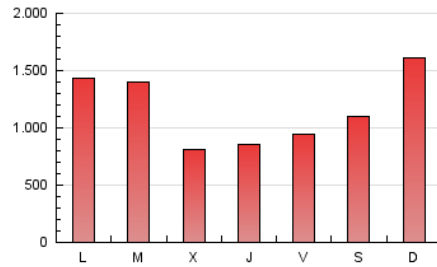

1. Cifras totales y promedios (Nacional)

MES - AÑO	NAVEGADORES UNICOS	VISITAS	PAGINAS
Agosto - 2019	279.132	1.246.625	3.553.336
PROMEDIO DIARIO	27.020	40.214	114.624
PROMEDIO LUNES-VIERNES	26.537	39.234	107.213
PROMEDIO SABADO-DOMINGO	28.202	42.608	132.739
PAGINAS / VISITAS	2,85		
DURACION MEDIA VISITAS	0:01:50		
DURACION MEDIA PAGINAS	0:01:00		

2. Secciones (Nacional)

	PAGINAS	%
HOME	640.615	18.03 %
RESTO	2.912.721	81.97 %

3. Por día del mes (Nacional)

Día	N. únicos	Visitas	Páginas	Día	N. únicos	Visitas	Páginas	Día	N. únicos	Visitas	Páginas
1	22.729	33.032	76.115	11	28.310	43.904	194.763	21	21.989	33.472	91.162
2	21.752	32.277	77.815	12	42.169	61.612	212.852	22	22.007	33.059	96.013
3	19.699	29.097	105.224	13	61.714	93.180	267.366	23	22.905	33.909	103.119
4	18.846	27.486	97.848	14	25.924	37.821	72.362	24	21.747	32.104	114.729
5	18.988	27.591	153.604	15	26.215	38.768	100.418	25	24.075	37.069	203.501
6	25.751	37.076	111.241	16	39.497	55.926	122.940	26	16.798	25.177	100.149
7	23.521	34.022	79.479	17	44.251	63.967	150.217	27	19.441	30.039	79.323
8	24.051	33.780	71.267	18	49.313	78.831	148.153	28	21.721	31.793	80.689
9	21.488	30.578	74.123	19	33.966	53.270	107.059	29	24.572	36.621	84.765
10	25.647	38.446	83.005	20	23.899	36.915	101.890	30	22.717	33.237	94.935
								31	21.932	32.566	97.210

4. Gráficas (Nacional)

4.1 Por día de la semana (promedio)

N. únicos / Visitas (x 100)

Páginas (x 100)

4.2 Por franja horaria (promedio)

Visitas (x 1000)

Páginas (x 1000)

4.3 Por meses