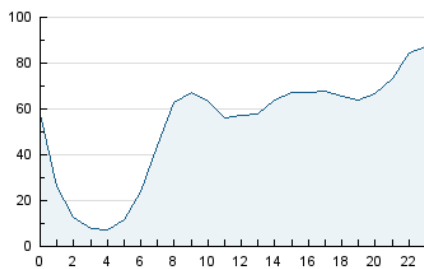

2. Secciones (Nacional e Internacional)

	PAGINAS	%
HOME	646.101	18.03 %
RESTO	2.936.499	81.97 %

3. Por día del mes (Nacional e Internacional)

Día	N. únicos	Visitas	Páginas	Día	N. únicos	Visitas	Páginas	Día	N. únicos	Visitas	Páginas
1	23.008	33.368	76.705	11	28.707	44.381	195.822	21	22.467	34.002	92.573
2	22.030	32.574	78.290	12	42.732	62.327	214.244	22	22.434	33.580	97.248
3	19.968	29.393	105.754	13	62.873	94.483	270.039	23	23.312	34.404	104.196
4	19.117	27.777	98.409	14	26.271	38.285	73.090	24	21.995	32.442	115.502
5	19.280	27.909	154.597	15	26.469	39.180	101.163	25	24.340	37.427	204.402
6	26.094	37.448	111.835	16	40.006	56.503	124.023	26	17.131	25.563	101.213
7	23.866	34.432	80.236	17	44.744	64.541	151.143	27	19.749	30.393	80.113
8	24.373	34.207	71.987	18	49.862	79.678	149.697	28	22.016	32.108	81.282
9	21.796	30.947	74.821	19	34.703	54.098	108.590	29	24.889	36.954	85.390
10	25.894	38.790	83.651	20	24.406	37.472	103.187	30	23.110	33.675	95.662
								31	22.152	32.865	97.736

4. Gráficas (Nacional e Internacional)

4.1 Por día de la semana (promedio)

N. únicos / Visitas (x 100)

Páginas (x 100)

4.2 Por franja horaria (promedio)

Visitas (x 1000)

Páginas (x 1000)

4.3 Por meses