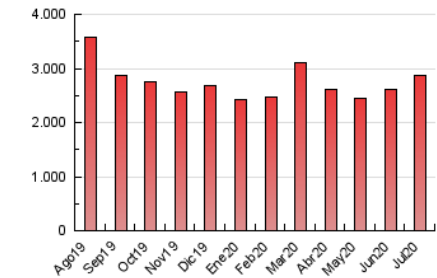

Páginas (x 1000)