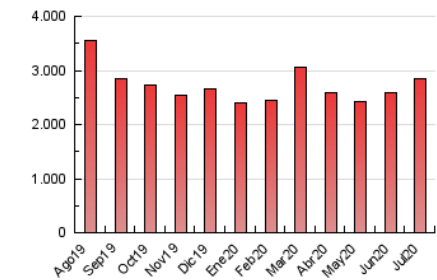

Páginas (x 1000)