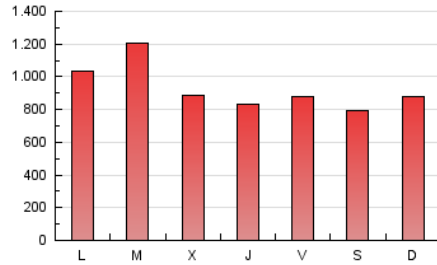

1. Cifras totales y promedios (Nacional e Internacional)

MES - AÑO	NAVEGADORES UNICOS	VISITAS	PAGINAS
Julio - 2020	332.520	1.209.837	2.864.087
PROMEDIO DIARIO	28.300	39.027	92.390
PROMEDIO LUNES-VIERNES	29.068	40.062	95.424
PROMEDIO SABADO-DOMINGO	26.092	36.052	83.666
PAGINAS / VISITAS	2,37		
DURACION MEDIA VISITAS	0:01:28		
DURACION MEDIA PAGINAS	0:01:04		

2. Secciones (Nacional e Internacional)

	PAGINAS	%
HOME	594.004	20.74 %
RESTO	2.270.083	79.26 %

3. Por día del mes (Nacional e Internacional)

Día	N. únicos	Visitas	Páginas	Día	N. únicos	Visitas	Páginas	Día	N. únicos	Visitas	Páginas
1	20.069	29.099	59.987	11	20.759	28.623	58.978	21	41.255	56.084	220.349
2	24.948	33.521	60.869	12	28.232	38.998	84.138	22	26.006	36.750	107.639
3	25.378	33.663	60.159	13	33.901	44.060	89.177	23	23.324	33.519	80.288
4	22.529	31.485	62.826	14	26.288	35.533	83.991	24	31.263	41.357	82.666
5	33.305	41.902	72.643	15	31.012	41.875	124.716	25	22.165	31.454	65.490
6	35.796	49.009	98.601	16	28.207	38.086	121.686	26	28.689	41.210	88.643
7	34.058	47.762	95.845	17	26.321	36.702	106.472	27	32.880	44.975	83.953
8	25.913	35.929	71.660	18	26.188	36.501	129.376	28	28.828	40.528	82.250
9	22.373	31.104	61.638	19	26.867	38.243	107.231	29	24.699	35.804	78.169
10	25.313	35.421	89.263	20	42.222	59.666	140.702	30	25.016	35.044	93.389
								31	33.489	45.930	101.293

4. Gráficas (Nacional e Internacional)

4.1 Por día de la semana (promedio)

N. únicos / Visitas (x 100)

Páginas (x 100)

4.2 Por franja horaria (promedio)

Visitas (x 1000)

Páginas (x 1000)

4.3 Por meses