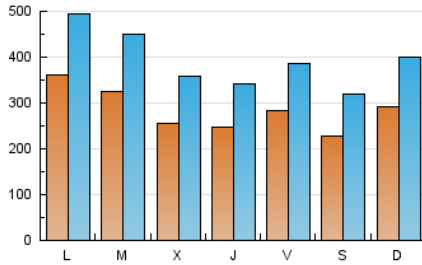

1. Cifras totales y promedios (Nacional e Internacional)

MES - AÑO	NAVEGADORES UNICOS	VISITAS	PAGINAS
Julio - 2020	332.520	1.209.837	2.864.087
PROMEDIO DIARIO	28.300	39.027	92.390
PROMEDIO LUNES-VIERNES	29.068	40.062	95.424
PROMEDIO SABADO-DOMINGO	26.092	36.052	83.666
PAGINAS / VISITAS	2,37		
DURACION MEDIA VISITAS	0:01:28		
DURACION MEDIA PAGINAS	0:01:04		

2. Secciones (Nacional e Internacional)

	PAGINAS	%
HOME	594.004	20.74 %
RESTO	2.270.083	79.26 %

3. Por día del mes (Nacional e Internacional)

Día	N. únicos	Visitas	Páginas	Día	N. únicos	Visitas	Páginas	Día	N. únicos	Visitas	Páginas
1	20.069	29.099	59.987	11	20.759	28.623	58.978	21	41.255	56.084	220.349
2	24.948	33.521	60.869	12	28.232	38.998	84.138	22	26.006	36.750	107.639
3	25.378	33.663	60.159	13	33.901	44.060	89.177	23	23.324	33.519	80.288
4	22.529	31.485	62.826	14	26.288	35.533	83.991	24	31.263	41.357	82.666
5	33.305	41.902	72.643	15	31.012	41.875	124.716	25	22.165	31.454	65.490
6	35.796	49.009	98.601	16	28.207	38.086	121.686	26	28.689	41.210	88.643
7	34.058	47.762	95.845	17	26.321	36.702	106.472	27	32.880	44.975	83.953
8	25.913	35.929	71.660	18	26.188	36.501	129.376	28	28.828	40.528	82.250
9	22.373	31.104	61.638	19	26.867	38.243	107.231	29	24.699	35.804	78.169
10	25.313	35.421	89.263	20	42.222	59.666	140.702	30	25.016	35.044	93.389
								31	33.489	45.930	101.293

4. Gráficas (Nacional e Internacional)

4.1 Por día de la semana (promedio)

N. únicos / Visitas (x 100)

Páginas (x 100)

4.2 Por franja horaria (promedio)

Visitas (x 1000)

Páginas (x 1000)

4.3 Por meses