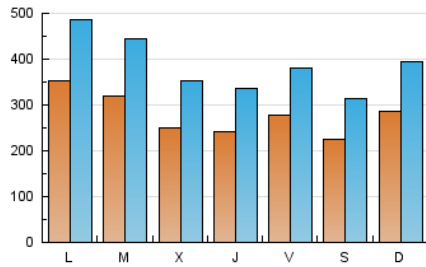

1. Cifras totales y promedios (Nacional)

MES - AÑO	NAVEGADORES UNICOS	VISITAS	PAGINAS
Julio - 2020	316.863	1.190.961	2.836.512
PROMEDIO DIARIO	27.704	38.418	91.500
PROMEDIO LUNES-VIERNES	28.462	39.444	94.507
PROMEDIO SABADO-DOMINGO	25.523	35.468	82.855
PAGINAS / VISITAS	2,38		
DURACION MEDIA VISITAS	0:01:29		
DURACION MEDIA PAGINAS	0:01:04		

2. Secciones (Nacional)

	PAGINAS	%
HOME	591.473	20.85 %
RESTO	2.245.039	79.15 %

3. Por día del mes (Nacional)

Día	N. únicos	Visitas	Páginas	Día	N. únicos	Visitas	Páginas	Día	N. únicos	Visitas	Páginas
1	19.681	28.676	59.372	11	20.277	28.164	58.307	21	40.553	55.426	218.996
2	24.460	33.028	60.200	12	27.777	38.515	83.426	22	25.403	36.147	106.401
3	24.922	33.214	59.543	13	33.219	43.405	88.285	23	22.804	32.917	79.367
4	22.101	31.046	62.180	14	25.781	34.981	83.118	24	30.736	40.868	81.992
5	32.411	41.050	71.595	15	30.481	41.308	123.780	25	21.743	31.001	64.862
6	34.298	47.427	96.628	16	27.673	37.531	120.792	26	28.109	40.630	87.866
7	33.406	47.054	94.921	17	25.755	36.125	105.669	27	32.314	44.342	83.038
8	25.450	35.450	71.050	18	25.527	35.798	128.370	28	28.195	39.894	81.352
9	21.854	30.587	60.868	19	26.242	37.538	106.237	29	24.123	35.187	77.353
10	24.759	34.862	88.417	20	41.456	59.051	139.690	30	24.436	34.444	92.467
								31	32.867	45.295	100.370

4. Gráficas (Nacional)

4.1 Por día de la semana (promedio)

N. únicos / Visitas (x 100)

Páginas (x 100)

4.2 Por franja horaria (promedio)

Visitas (x 1000)

Páginas (x 1000)

4.3 Por meses