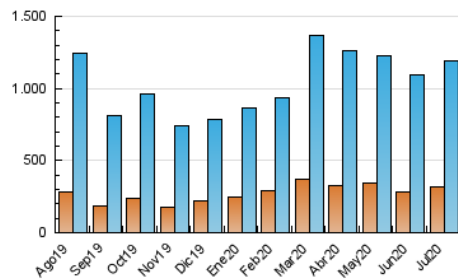

4.3 Por meses

N. únicos / Visitas (x 1000)