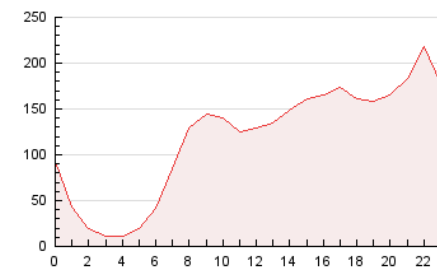

2. Secciones (Nacional)

	PAGINAS	%
HOME	591.473	20.85 %
RESTO	2.245.039	79.15 %

3. Por día del mes (Nacional)

Día	N. únicos	Visitas	Páginas	Día	N. únicos	Visitas	Páginas	Día	N. únicos	Visitas	Páginas
1	19.681	28.676	59.372	11	20.277	28.164	58.307	21	40.553	55.426	218.996
2	24.460	33.028	60.200	12	27.777	38.515	83.426	22	25.403	36.147	106.401
3	24.922	33.214	59.543	13	33.219	43.405	88.285	23	22.804	32.917	79.367
4	22.101	31.046	62.180	14	25.781	34.981	83.118	24	30.736	40.868	81.992
5	32.411	41.050	71.595	15	30.481	41.308	123.780	25	21.743	31.001	64.862
6	34.298	47.427	96.628	16	27.673	37.531	120.792	26	28.109	40.630	87.866
7	33.406	47.054	94.921	17	25.755	36.125	105.669	27	32.314	44.342	83.038
8	25.450	35.450	71.050	18	25.527	35.798	128.370	28	28.195	39.894	81.352
9	21.854	30.587	60.868	19	26.242	37.538	106.237	29	24.123	35.187	77.353
10	24.759	34.862	88.417	20	41.456	59.051	139.690	30	24.436	34.444	92.467
								31	32.867	45.295	100.370

4. Gráficas (Nacional)

4.1 Por día de la semana (promedio)

N. únicos / Visitas (x 100)

Páginas (x 100)

4.2 Por franja horaria (promedio)

Visitas (x 1000)

Páginas (x 1000)

4.3 Por meses