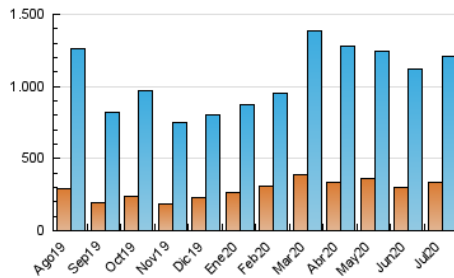

4.3 Por meses

N. únicos / Visitas (x 1000)