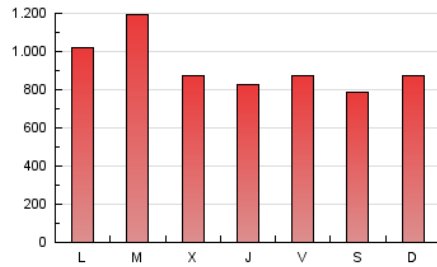

1. Cifras totales y promedios (Nacional)

MES - AÑO	NAVEGADORES UNICOS	VISITAS	PAGINAS
Julio - 2020	316.863	1.190.961	2.836.512
PROMEDIO DIARIO	27.704	38.418	91.500
PROMEDIO LUNES-VIERNES	28.462	39.444	94.507
PROMEDIO SABADO-DOMINGO	25.523	35.468	82.855
PAGINAS / VISITAS	2,38		
DURACION MEDIA VISITAS	0:01:29		
DURACION MEDIA PAGINAS	0:01:04		

2. Secciones (Nacional)

	PAGINAS	%
HOME	591.473	20.85 %
RESTO	2.245.039	79.15 %

3. Por día del mes (Nacional)

Día	N. únicos	Visitas	Páginas	Día	N. únicos	Visitas	Páginas	Día	N. únicos	Visitas	Páginas
1	19.681	28.676	59.372	11	20.277	28.164	58.307	21	40.553	55.426	218.996
2	24.460	33.028	60.200	12	27.777	38.515	83.426	22	25.403	36.147	106.401
3	24.922	33.214	59.543	13	33.219	43.405	88.285	23	22.804	32.917	79.367
4	22.101	31.046	62.180	14	25.781	34.981	83.118	24	30.736	40.868	81.992
5	32.411	41.050	71.595	15	30.481	41.308	123.780	25	21.743	31.001	64.862
6	34.298	47.427	96.628	16	27.673	37.531	120.792	26	28.109	40.630	87.866
7	33.406	47.054	94.921	17	25.755	36.125	105.669	27	32.314	44.342	83.038
8	25.450	35.450	71.050	18	25.527	35.798	128.370	28	28.195	39.894	81.352
9	21.854	30.587	60.868	19	26.242	37.538	106.237	29	24.123	35.187	77.353
10	24.759	34.862	88.417	20	41.456	59.051	139.690	30	24.436	34.444	92.467
								31	32.867	45.295	100.370

4. Gráficas (Nacional)

4.1 Por día de la semana (promedio)

N. únicos / Visitas (x 100)

Páginas (x 100)

4.2 Por franja horaria (promedio)

Visitas (x 1000)

Páginas (x 1000)

4.3 Por meses