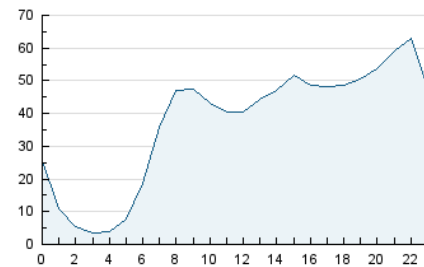

2. Secciones (Nacional e Internacional)

	PAGINAS	%
HOME	612.046	26.74 %
RESTO	1.676.756	73.26 %

3. Por día del mes (Nacional e Internacional)

Día	N. únicos	Visitas	Páginas	Día	N. únicos	Visitas	Páginas	Día	N. únicos	Visitas	Páginas
1	20.051	29.782	69.507	11	34.853	46.461	85.020	21	22.375	32.211	84.042
2	23.666	33.397	76.500	12	19.833	29.191	57.508	22	24.760	34.177	75.813
3	18.563	27.030	56.325	13	20.526	29.624	67.779	23	17.743	26.869	89.033
4	21.216	29.449	72.709	14	27.610	38.948	99.198	24	16.186	24.980	96.114
5	15.578	22.286	57.550	15	27.528	39.057	118.488	25	13.641	21.363	68.197
6	14.855	21.991	54.960	16	24.199	36.682	104.036	26	12.027	18.972	46.569
7	20.857	29.843	70.208	17	26.943	38.184	97.505	27	15.613	23.779	59.074
8	20.039	29.536	74.528	18	20.658	30.112	77.182	28	15.990	23.630	54.023
9	17.168	25.745	67.807	19	18.084	26.851	83.392	29	17.192	25.703	68.268
10	26.942	37.756	83.447	20	18.426	27.859	88.292	30	21.774	31.637	85.728

4. Gráficas (Nacional e Internacional)

4.1 Por día de la semana (promedio)

N. únicos / Visitas (x 100)

Páginas (x 100)

4.2 Por franja horaria (promedio)

Visitas (x 1000)

Páginas (x 1000)

4.3 Por meses