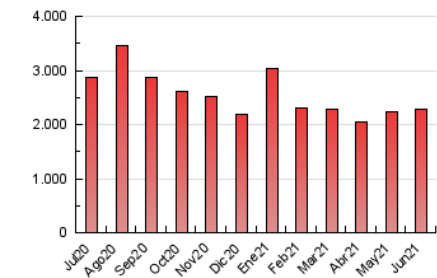

Páginas (x 1000)