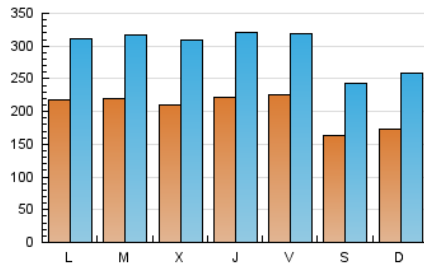

1. Cifras totales y promedios (Nacional e Internacional)

MES - AÑO	NAVEGADORES UNICOS	VISITAS	PAGINAS
Junio - 2021	244.647	893.105	2.288.802
PROMEDIO DIARIO	20.497	29.770	76.293
PROMEDIO LUNES-VIERNES	21.816	31.480	80.622
PROMEDIO SABADO-DOMINGO	16.868	25.069	64.391
PAGINAS / VISITAS	2,56		
DURACION MEDIA VISITAS	0:01:48		
DURACION MEDIA PAGINAS	0:01:09		

2. Secciones (Nacional e Internacional)

	PAGINAS	%
HOME	612.046	26.74 %
RESTO	1.676.756	73.26 %

3. Por día del mes (Nacional e Internacional)

Día	N. únicos	Visitas	Páginas	Día	N. únicos	Visitas	Páginas	Día	N. únicos	Visitas	Páginas
1	20.051	29.782	69.507	11	34.853	46.461	85.020	21	22.375	32.211	84.042
2	23.666	33.397	76.500	12	19.833	29.191	57.508	22	24.760	34.177	75.813
3	18.563	27.030	56.325	13	20.526	29.624	67.779	23	17.743	26.869	89.033
4	21.216	29.449	72.709	14	27.610	38.948	99.198	24	16.186	24.980	96.114
5	15.578	22.286	57.550	15	27.528	39.057	118.488	25	13.641	21.363	68.197
6	14.855	21.991	54.960	16	24.199	36.682	104.036	26	12.027	18.972	46.569
7	20.857	29.843	70.208	17	26.943	38.184	97.505	27	15.613	23.779	59.074
8	20.039	29.536	74.528	18	20.658	30.112	77.182	28	15.990	23.630	54.023
9	17.168	25.745	67.807	19	18.084	26.851	83.392	29	17.192	25.703	68.268
10	26.942	37.756	83.447	20	18.426	27.859	88.292	30	21.774	31.637	85.728

4. Gráficas (Nacional e Internacional)

4.1 Por día de la semana (promedio)

N. únicos / Visitas (x 100)

Páginas (x 100)

4.2 Por franja horaria (promedio)

Visitas (x 1000)

Páginas (x 1000)

4.3 Por meses