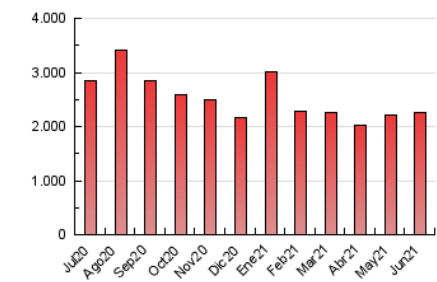

Páginas (x 1000)