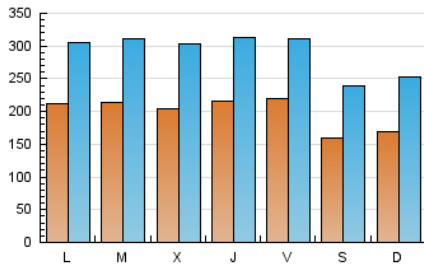

1. Cifras totales y promedios (Nacional)

MES - AÑO	NAVEGADORES UNICOS	VISITAS	PAGINAS
Junio - 2021	230.658	876.761	2.264.919
PROMEDIO DIARIO	19.984	29.225	75.497
PROMEDIO LUNES-VIERNES	21.274	30.903	79.771
PROMEDIO SABADO-DOMINGO	16.437	24.612	63.745
PAGINAS / VISITAS	2,58		
DURACION MEDIA VISITAS	0:01:49		
DURACION MEDIA PAGINAS	0:01:09		

2. Secciones (Nacional)

	PAGINAS	%
HOME	609.001	26.89 %
RESTO	1.655.918	73.11 %

3. Por día del mes (Nacional)

Día	N. únicos	Visitas	Páginas	Día	N. únicos	Visitas	Páginas	Día	N. únicos	Visitas	Páginas
1	19.600	29.326	68.918	11	33.801	45.209	83.498	21	21.737	31.573	83.014
2	23.139	32.897	75.840	12	19.279	28.614	56.792	22	24.304	33.661	74.987
3	18.153	26.585	55.767	13	20.028	29.075	67.122	23	17.503	26.545	88.353
4	20.731	28.941	71.993	14	26.996	38.299	98.251	24	15.632	24.412	95.132
5	15.198	21.892	56.932	15	26.969	38.449	117.475	25	13.150	20.867	67.257
6	14.420	21.565	54.320	16	23.663	36.092	102.979	26	11.719	18.627	46.095
7	20.413	29.371	69.545	17	25.970	37.176	96.175	27	15.263	23.396	58.529
8	19.533	29.060	73.878	18	20.118	29.473	76.364	28	15.590	23.233	53.431
9	16.727	25.287	67.219	19	17.600	26.369	82.720	29	16.766	25.246	67.528
10	26.209	37.024	82.331	20	17.985	27.357	87.446	30	21.321	31.140	85.028

4. Gráficas (Nacional)

4.1 Por día de la semana (promedio)

N. únicos / Visitas (x 100)

Páginas (x 100)

4.2 Por franja horaria (promedio)

Visitas (x 1000)

Páginas (x 1000)

4.3 Por meses