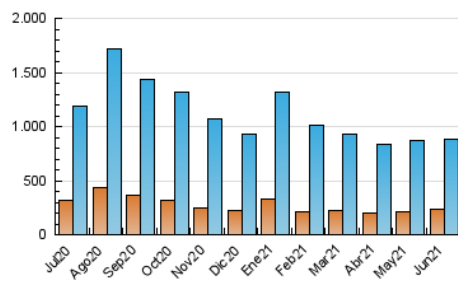

4.3 Por meses

N. únicos / Visitas (x 1000)