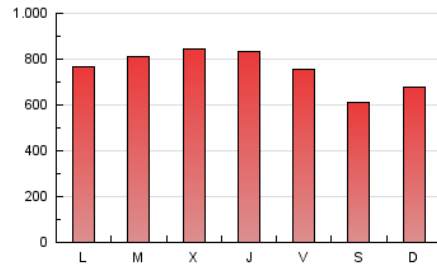

1. Cifras totales y promedios (Nacional e Internacional)

MES - AÑO	NAVEGADORES UNICOS	VISITAS	PAGINAS
Junio - 2021	244.647	893.105	2.288.802
PROMEDIO DIARIO	20.497	29.770	76.293
PROMEDIO LUNES-VIERNES	21.816	31.480	80.622
PROMEDIO SABADO-DOMINGO	16.868	25.069	64.391
PAGINAS / VISITAS	2,56		
DURACION MEDIA VISITAS	0:01:48		
DURACION MEDIA PAGINAS	0:01:09		

2. Secciones (Nacional e Internacional)

	PAGINAS	%
HOME	612.046	26.74 %
RESTO	1.676.756	73.26 %

3. Por día del mes (Nacional e Internacional)

Día	N. únicos	Visitas	Páginas	Día	N. únicos	Visitas	Páginas	Día	N. únicos	Visitas	Páginas
1	20.051	29.782	69.507	11	34.853	46.461	85.020	21	22.375	32.211	84.042
2	23.666	33.397	76.500	12	19.833	29.191	57.508	22	24.760	34.177	75.813
3	18.563	27.030	56.325	13	20.526	29.624	67.779	23	17.743	26.869	89.033
4	21.216	29.449	72.709	14	27.610	38.948	99.198	24	16.186	24.980	96.114
5	15.578	22.286	57.550	15	27.528	39.057	118.488	25	13.641	21.363	68.197
6	14.855	21.991	54.960	16	24.199	36.682	104.036	26	12.027	18.972	46.569
7	20.857	29.843	70.208	17	26.943	38.184	97.505	27	15.613	23.779	59.074
8	20.039	29.536	74.528	18	20.658	30.112	77.182	28	15.990	23.630	54.023
9	17.168	25.745	67.807	19	18.084	26.851	83.392	29	17.192	25.703	68.268
10	26.942	37.756	83.447	20	18.426	27.859	88.292	30	21.774	31.637	85.728

4. Gráficas (Nacional e Internacional)

4.1 Por día de la semana (promedio)

N. únicos / Visitas (x 100)

Páginas (x 100)

4.2 Por franja horaria (promedio)

Visitas (x 1000)

Páginas (x 1000)

4.3 Por meses