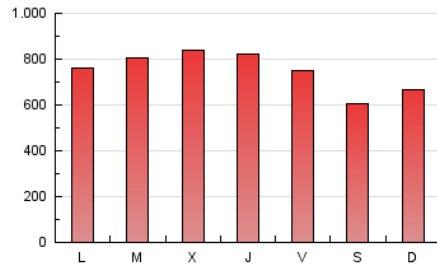

1. Cifras totales y promedios (Nacional)

MES - AÑO	NAVEGADORES UNICOS	VISITAS	PAGINAS
Junio - 2021	230.658	876.761	2.264.919
PROMEDIO DIARIO	19.984	29.225	75.497
PROMEDIO LUNES-VIERNES	21.274	30.903	79.771
PROMEDIO SABADO-DOMINGO	16.437	24.612	63.745
PAGINAS / VISITAS	2,58		
DURACION MEDIA VISITAS	0:01:49		
DURACION MEDIA PAGINAS	0:01:09		

2. Secciones (Nacional)

	PAGINAS	%
HOME	609.001	26.89 %
RESTO	1.655.918	73.11 %

3. Por día del mes (Nacional)

Día	N. únicos	Visitas	Páginas	Día	N. únicos	Visitas	Páginas	Día	N. únicos	Visitas	Páginas
1	19.600	29.326	68.918	11	33.801	45.209	83.498	21	21.737	31.573	83.014
2	23.139	32.897	75.840	12	19.279	28.614	56.792	22	24.304	33.661	74.987
3	18.153	26.585	55.767	13	20.028	29.075	67.122	23	17.503	26.545	88.353
4	20.731	28.941	71.993	14	26.996	38.299	98.251	24	15.632	24.412	95.132
5	15.198	21.892	56.932	15	26.969	38.449	117.475	25	13.150	20.867	67.257
6	14.420	21.565	54.320	16	23.663	36.092	102.979	26	11.719	18.627	46.095
7	20.413	29.371	69.545	17	25.970	37.176	96.175	27	15.263	23.396	58.529
8	19.533	29.060	73.878	18	20.118	29.473	76.364	28	15.590	23.233	53.431
9	16.727	25.287	67.219	19	17.600	26.369	82.720	29	16.766	25.246	67.528
10	26.209	37.024	82.331	20	17.985	27.357	87.446	30	21.321	31.140	85.028

4. Gráficas (Nacional)

4.1 Por día de la semana (promedio)

N. únicos / Visitas (x 100)

Páginas (x 100)

4.2 Por franja horaria (promedio)

Visitas (x 1000)

Páginas (x 1000)

4.3 Por meses