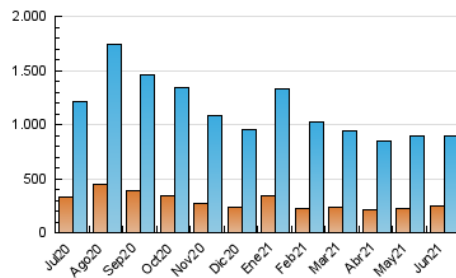

4.3 Por meses

N. únicos / Visitas (x 1000)