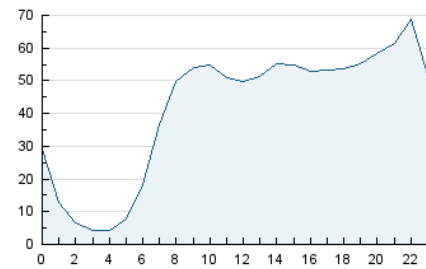

2. Secciones (Nacional)

	PAGINAS	%
HOME	650.320	21.22 %
RESTO	2.414.166	78.78 %

3. Por día del mes (Nacional)

Día	N. únicos	Visitas	Páginas	Día	N. únicos	Visitas	Páginas	Día	N. únicos	Visitas	Páginas
1	16.766	24.505	65.813	11	20.233	31.665	89.727	21	18.033	26.633	54.441
2	15.773	24.181	95.583	12	20.666	32.272	127.113	22	16.306	23.828	60.399
3	22.767	33.826	94.564	13	18.895	29.548	89.281	23	59.686	83.213	171.691
4	21.342	31.218	73.523	14	19.199	35.814	120.968	24	23.650	33.923	95.634
5	24.546	34.905	105.999	15	21.189	37.456	192.792	25	19.395	28.276	131.329
6	17.252	25.960	93.983	16	17.725	27.298	83.983	26	29.199	41.628	123.064
7	21.828	32.271	122.857	17	20.107	31.090	78.658	27	19.163	27.455	67.091
8	20.191	29.349	98.420	18	21.323	32.826	63.999	28	22.451	32.212	87.041
9	19.938	30.238	101.515	19	25.689	36.931	68.797	29	25.791	36.133	100.465
10	19.996	31.914	133.282	20	23.458	34.938	72.559	30	23.960	34.616	199.915

4. Gráficas (Nacional)

4.1 Por día de la semana (promedio)

N. únicos / Visitas (x 100)

Páginas (x 100)

4.2 Por franja horaria (promedio)

Visitas (x 1000)

Páginas (x 1000)

4.3 Por meses