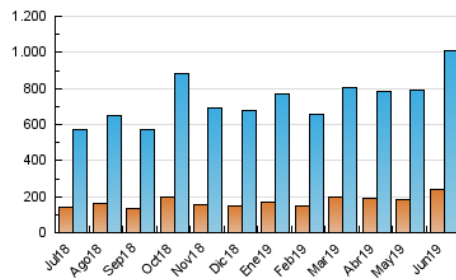

4.3 Por meses

N. únicos / Visitas (x 1000)