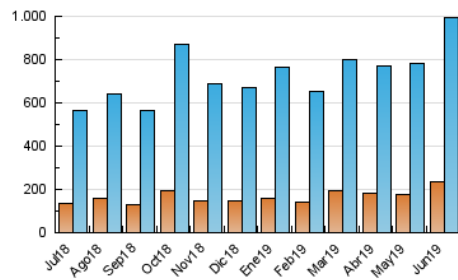

4.3 Por meses

N. únicos / Visitas (x 1000)