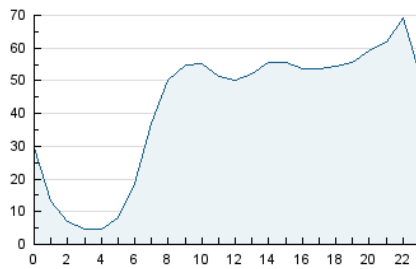

2. Secciones (Nacional e Internacional)

	PAGINAS	%
HOME	653.928	21.19 %
RESTO	2.432.585	78.81 %

3. Por día del mes (Nacional e Internacional)

Día	N. únicos	Visitas	Páginas	Día	N. únicos	Visitas	Páginas	Día	N. únicos	Visitas	Páginas
1	16.943	24.731	66.238	11	20.540	32.042	90.357	21	18.282	26.934	55.001
2	16.005	24.469	96.229	12	21.007	32.633	127.819	22	16.592	24.164	61.192
3	22.998	34.139	95.144	13	19.227	29.903	89.939	23	60.429	84.050	173.339
4	21.682	31.572	74.107	14	19.450	36.169	121.605	24	24.014	34.305	96.604
5	24.939	35.333	106.811	15	21.426	37.783	193.582	25	19.670	28.563	131.923
6	17.535	26.245	94.550	16	17.966	27.531	84.708	26	29.535	42.021	123.905
7	22.135	32.590	123.672	17	20.353	31.387	79.325	27	19.512	27.809	67.649
8	20.462	29.645	99.031	18	21.672	33.159	64.765	28	22.785	32.549	87.556
9	20.174	30.538	102.181	19	26.022	37.276	69.594	29	26.135	36.511	101.080
10	20.303	32.307	134.067	20	23.776	35.339	73.373	30	24.322	34.961	201.167

4. Gráficas (Nacional e Internacional)

4.1 Por día de la semana (promedio)

N. únicos / Visitas (x 100)

Páginas (x 100)

4.2 Por franja horaria (promedio)

Visitas (x 1000)

Páginas (x 1000)

4.3 Por meses