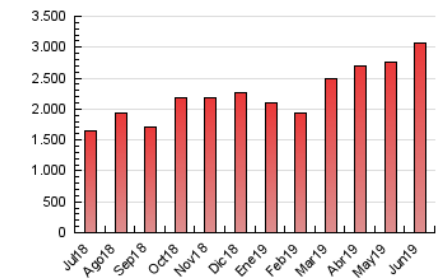

Páginas (x 1000)