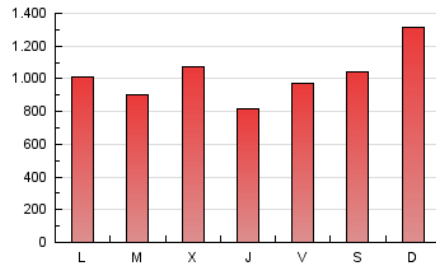

1. Cifras totales y promedios (Nacional e Internacional)

MES - AÑO	NAVEGADORES UNICOS	VISITAS	PAGINAS
Junio - 2019	241.410	1.006.658	3.086.513
PROMEDIO DIARIO	22.530	33.555	102.884
PROMEDIO LUNES-VIERNES	21.772	32.614	95.388
PROMEDIO SABADO-DOMINGO	24.045	35.438	117.875
PAGINAS / VISITAS	3,07		
DURACION MEDIA VISITAS	0:02:06		
DURACION MEDIA PAGINAS	0:01:01		

2. Secciones (Nacional e Internacional)

	PAGINAS	%
HOME	653.928	21.19 %
RESTO	2.432.585	78.81 %

3. Por día del mes (Nacional e Internacional)

Día	N. únicos	Visitas	Páginas	Día	N. únicos	Visitas	Páginas	Día	N. únicos	Visitas	Páginas
1	16.943	24.731	66.238	11	20.540	32.042	90.357	21	18.282	26.934	55.001
2	16.005	24.469	96.229	12	21.007	32.633	127.819	22	16.592	24.164	61.192
3	22.998	34.139	95.144	13	19.227	29.903	89.939	23	60.429	84.050	173.339
4	21.682	31.572	74.107	14	19.450	36.169	121.605	24	24.014	34.305	96.604
5	24.939	35.333	106.811	15	21.426	37.783	193.582	25	19.670	28.563	131.923
6	17.535	26.245	94.550	16	17.966	27.531	84.708	26	29.535	42.021	123.905
7	22.135	32.590	123.672	17	20.353	31.387	79.325	27	19.512	27.809	67.649
8	20.462	29.645	99.031	18	21.672	33.159	64.765	28	22.785	32.549	87.556
9	20.174	30.538	102.181	19	26.022	37.276	69.594	29	26.135	36.511	101.080
10	20.303	32.307	134.067	20	23.776	35.339	73.373	30	24.322	34.961	201.167

4. Gráficas (Nacional e Internacional)

4.1 Por día de la semana (promedio)

N. únicos / Visitas (x 100)

Páginas (x 100)

4.2 Por franja horaria (promedio)

Visitas (x 1000)

Páginas (x 1000)

4.3 Por meses