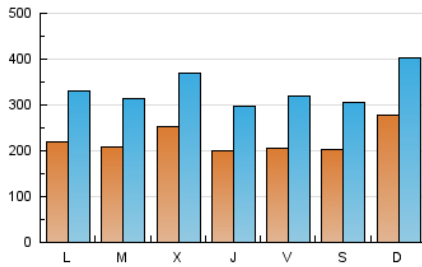

1. Cifras totales y promedios (Nacional e Internacional)

MES - AÑO	NAVEGADORES UNICOS	VISITAS	PAGINAS
Junio - 2019	241.410	1.006.658	3.086.513
PROMEDIO DIARIO	22.530	33.555	102.884
PROMEDIO LUNES-VIERNES	21.772	32.614	95.388
PROMEDIO SABADO-DOMINGO	24.045	35.438	117.875
PAGINAS / VISITAS	3,07		
DURACION MEDIA VISITAS	0:02:06		
DURACION MEDIA PAGINAS	0:01:01		

2. Secciones (Nacional e Internacional)

	PAGINAS	%
HOME	653.928	21.19 %
RESTO	2.432.585	78.81 %

3. Por día del mes (Nacional e Internacional)

Día	N. únicos	Visitas	Páginas	Día	N. únicos	Visitas	Páginas	Día	N. únicos	Visitas	Páginas
1	16.943	24.731	66.238	11	20.540	32.042	90.357	21	18.282	26.934	55.001
2	16.005	24.469	96.229	12	21.007	32.633	127.819	22	16.592	24.164	61.192
3	22.998	34.139	95.144	13	19.227	29.903	89.939	23	60.429	84.050	173.339
4	21.682	31.572	74.107	14	19.450	36.169	121.605	24	24.014	34.305	96.604
5	24.939	35.333	106.811	15	21.426	37.783	193.582	25	19.670	28.563	131.923
6	17.535	26.245	94.550	16	17.966	27.531	84.708	26	29.535	42.021	123.905
7	22.135	32.590	123.672	17	20.353	31.387	79.325	27	19.512	27.809	67.649
8	20.462	29.645	99.031	18	21.672	33.159	64.765	28	22.785	32.549	87.556
9	20.174	30.538	102.181	19	26.022	37.276	69.594	29	26.135	36.511	101.080
10	20.303	32.307	134.067	20	23.776	35.339	73.373	30	24.322	34.961	201.167

4. Gráficas (Nacional e Internacional)

4.1 Por día de la semana (promedio)

N. únicos / Visitas (x 100)

Páginas (x 100)

4.2 Por franja horaria (promedio)

Visitas (x 1000)

Páginas (x 1000)

4.3 Por meses