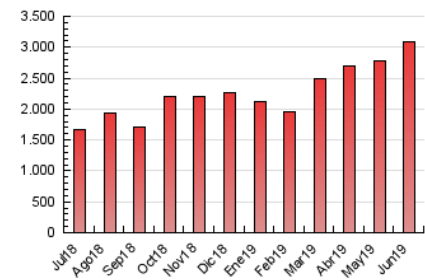

Páginas (x 1000)