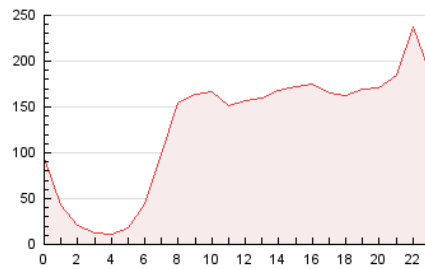

2. Secciones (Nacional e Internacional)

	PAGINAS	%
HOME	653.928	21.19 %
RESTO	2.432.585	78.81 %

3. Por día del mes (Nacional e Internacional)

Día	N. únicos	Visitas	Páginas	Día	N. únicos	Visitas	Páginas	Día	N. únicos	Visitas	Páginas
1	16.943	24.731	66.238	11	20.540	32.042	90.357	21	18.282	26.934	55.001
2	16.005	24.469	96.229	12	21.007	32.633	127.819	22	16.592	24.164	61.192
3	22.998	34.139	95.144	13	19.227	29.903	89.939	23	60.429	84.050	173.339
4	21.682	31.572	74.107	14	19.450	36.169	121.605	24	24.014	34.305	96.604
5	24.939	35.333	106.811	15	21.426	37.783	193.582	25	19.670	28.563	131.923
6	17.535	26.245	94.550	16	17.966	27.531	84.708	26	29.535	42.021	123.905
7	22.135	32.590	123.672	17	20.353	31.387	79.325	27	19.512	27.809	67.649
8	20.462	29.645	99.031	18	21.672	33.159	64.765	28	22.785	32.549	87.556
9	20.174	30.538	102.181	19	26.022	37.276	69.594	29	26.135	36.511	101.080
10	20.303	32.307	134.067	20	23.776	35.339	73.373	30	24.322	34.961	201.167

4. Gráficas (Nacional e Internacional)

4.1 Por día de la semana (promedio)

N. únicos / Visitas (x 100)

Páginas (x 100)

4.2 Por franja horaria (promedio)

Visitas (x 1000)

Páginas (x 1000)

4.3 Por meses