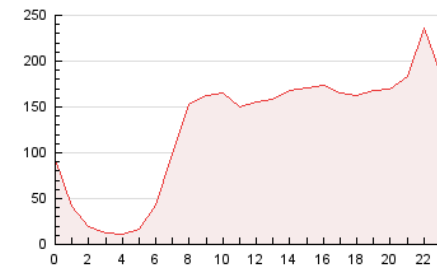

2. Secciones (Nacional)

	PAGINAS	%
HOME	650.320	21.22 %
RESTO	2.414.166	78.78 %

3. Por día del mes (Nacional)

Día	N. únicos	Visitas	Páginas	Día	N. únicos	Visitas	Páginas	Día	N. únicos	Visitas	Páginas
1	16.766	24.505	65.813	11	20.233	31.665	89.727	21	18.033	26.633	54.441
2	15.773	24.181	95.583	12	20.666	32.272	127.113	22	16.306	23.828	60.399
3	22.767	33.826	94.564	13	18.895	29.548	89.281	23	59.686	83.213	171.691
4	21.342	31.218	73.523	14	19.199	35.814	120.968	24	23.650	33.923	95.634
5	24.546	34.905	105.999	15	21.189	37.456	192.792	25	19.395	28.276	131.329
6	17.252	25.960	93.983	16	17.725	27.298	83.983	26	29.199	41.628	123.064
7	21.828	32.271	122.857	17	20.107	31.090	78.658	27	19.163	27.455	67.091
8	20.191	29.349	98.420	18	21.323	32.826	63.999	28	22.451	32.212	87.041
9	19.938	30.238	101.515	19	25.689	36.931	68.797	29	25.791	36.133	100.465
10	19.996	31.914	133.282	20	23.458	34.938	72.559	30	23.960	34.616	199.915

4. Gráficas (Nacional)

4.1 Por día de la semana (promedio)

N. únicos / Visitas (x 100)

Páginas (x 100)

4.2 Por franja horaria (promedio)

Visitas (x 1000)

Páginas (x 1000)

4.3 Por meses

Página Vista:

Conjunto de ficheros enviado a un usuario como resultado de una petición del mismo recibida por el servidor. Cuando la página está formada por varios marcos (frames), el conjunto de los mismos tendrá, a efectos de cómputo, la consideración de una página unitaria.