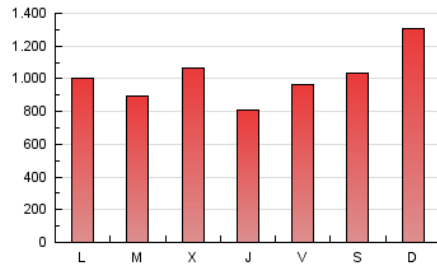

1. Cifras totales y promedios (Nacional)

MES - AÑO	NAVEGADORES UNICOS	VISITAS	PAGINAS
Junio - 2019	235.024	996.122	3.064.486
PROMEDIO DIARIO	22.217	33.204	102.150
PROMEDIO LUNES-VIERNES	21.460	32.265	94.696
PROMEDIO SABADO-DOMINGO	23.733	35.082	117.058
PAGINAS / VISITAS	3,08		
DURACION MEDIA VISITAS	0:02:07		
DURACION MEDIA PAGINAS	0:01:01		

2. Secciones (Nacional)

	PAGINAS	%
HOME	650.320	21.22 %
RESTO	2.414.166	78.78 %

3. Por día del mes (Nacional)

Día	N. únicos	Visitas	Páginas	Día	N. únicos	Visitas	Páginas	Día	N. únicos	Visitas	Páginas
1	16.766	24.505	65.813	11	20.233	31.665	89.727	21	18.033	26.633	54.441
2	15.773	24.181	95.583	12	20.666	32.272	127.113	22	16.306	23.828	60.399
3	22.767	33.826	94.564	13	18.895	29.548	89.281	23	59.686	83.213	171.691
4	21.342	31.218	73.523	14	19.199	35.814	120.968	24	23.650	33.923	95.634
5	24.546	34.905	105.999	15	21.189	37.456	192.792	25	19.395	28.276	131.329
6	17.252	25.960	93.983	16	17.725	27.298	83.983	26	29.199	41.628	123.064
7	21.828	32.271	122.857	17	20.107	31.090	78.658	27	19.163	27.455	67.091
8	20.191	29.349	98.420	18	21.323	32.826	63.999	28	22.451	32.212	87.041
9	19.938	30.238	101.515	19	25.689	36.931	68.797	29	25.791	36.133	100.465
10	19.996	31.914	133.282	20	23.458	34.938	72.559	30	23.960	34.616	199.915

4. Gráficas (Nacional)

4.1 Por día de la semana (promedio)

N. únicos / Visitas (x 100)

Páginas (x 100)

4.2 Por franja horaria (promedio)

Visitas (x 1000)

Páginas (x 1000)

4.3 Por meses