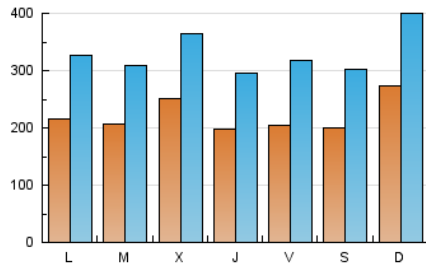

1. Cifras totales y promedios (Nacional)

MES - AÑO	NAVEGADORES UNICOS	VISITAS	PAGINAS
Junio - 2019	235.024	996.122	3.064.486
PROMEDIO DIARIO	22.217	33.204	102.150
PROMEDIO LUNES-VIERNES	21.460	32.265	94.696
PROMEDIO SABADO-DOMINGO	23.733	35.082	117.058
PAGINAS / VISITAS	3,08		
DURACION MEDIA VISITAS	0:02:07		
DURACION MEDIA PAGINAS	0:01:01		

2. Secciones (Nacional)

	PAGINAS	%
HOME	650.320	21.22 %
RESTO	2.414.166	78.78 %

3. Por día del mes (Nacional)

Día	N. únicos	Visitas	Páginas	Día	N. únicos	Visitas	Páginas	Día	N. únicos	Visitas	Páginas
1	16.766	24.505	65.813	11	20.233	31.665	89.727	21	18.033	26.633	54.441
2	15.773	24.181	95.583	12	20.666	32.272	127.113	22	16.306	23.828	60.399
3	22.767	33.826	94.564	13	18.895	29.548	89.281	23	59.686	83.213	171.691
4	21.342	31.218	73.523	14	19.199	35.814	120.968	24	23.650	33.923	95.634
5	24.546	34.905	105.999	15	21.189	37.456	192.792	25	19.395	28.276	131.329
6	17.252	25.960	93.983	16	17.725	27.298	83.983	26	29.199	41.628	123.064
7	21.828	32.271	122.857	17	20.107	31.090	78.658	27	19.163	27.455	67.091
8	20.191	29.349	98.420	18	21.323	32.826	63.999	28	22.451	32.212	87.041
9	19.938	30.238	101.515	19	25.689	36.931	68.797	29	25.791	36.133	100.465
10	19.996	31.914	133.282	20	23.458	34.938	72.559	30	23.960	34.616	199.915

4. Gráficas (Nacional)

4.1 Por día de la semana (promedio)

N. únicos / Visitas (x 100)

Páginas (x 100)

4.2 Por franja horaria (promedio)

Visitas (x 1000)

Páginas (x 1000)

4.3 Por meses