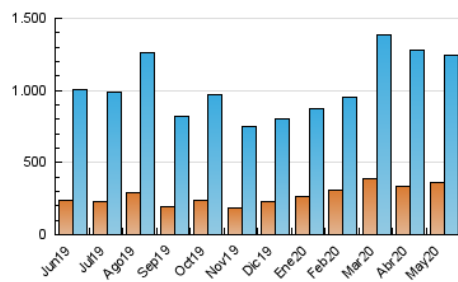

4.3 Por meses

N. únicos / Visitas (x 1000)