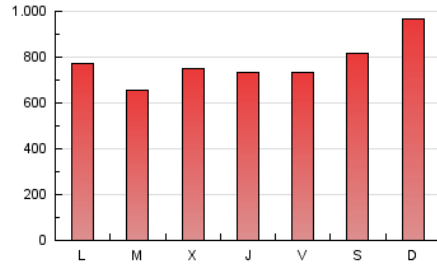

1. Cifras totales y promedios (Nacional)

MES - AÑO	NAVEGADORES UNICOS	VISITAS	PAGINAS
Mayo - 2020	343.342	1.230.668	2.426.221
PROMEDIO DIARIO	28.328	39.699	78.265
PROMEDIO LUNES-VIERNES	27.163	38.073	73.030
PROMEDIO SABADO-DOMINGO	30.774	43.114	89.260
PAGINAS / VISITAS	1,97		
DURACION MEDIA VISITAS	0:01:29		
DURACION MEDIA PAGINAS	0:01:32		

2. Secciones (Nacional)

	PAGINAS	%
HOME	624.098	25.72 %
RESTO	1.802.123	74.28 %

3. Por día del mes (Nacional)

Día	N. únicos	Visitas	Páginas	Día	N. únicos	Visitas	Páginas	Día	N. únicos	Visitas	Páginas
1	34.771	48.651	97.034	11	30.684	42.471	84.073	21	20.369	29.304	54.789
2	32.324	48.044	116.063	12	23.662	34.428	63.198	22	31.605	42.982	73.761
3	24.938	36.442	79.519	13	21.995	32.106	59.313	23	35.497	47.645	79.117
4	19.606	29.708	61.166	14	28.071	38.322	69.925	24	44.131	60.630	114.612
5	34.052	45.828	77.099	15	25.638	35.654	64.143	25	32.369	44.715	98.972
6	33.167	45.637	91.274	16	20.912	30.747	61.809	26	22.611	31.958	65.112
7	39.821	54.178	100.357	17	21.812	32.221	63.913	27	29.781	42.096	91.569
8	28.476	39.956	78.843	18	26.821	36.568	65.338	28	24.589	35.276	68.312
9	33.695	46.207	93.047	19	21.088	30.403	56.282	29	20.021	28.779	54.255
10	47.728	63.222	124.662	20	21.221	30.508	58.811	30	21.465	30.576	58.665
								31	25.241	35.406	101.188

4. Gráficas (Nacional)

4.1 Por día de la semana (promedio)

N. únicos / Visitas (x 100)

Páginas (x 100)

4.2 Por franja horaria (promedio)

Visitas (x 1000)

Páginas (x 1000)

4.3 Por meses