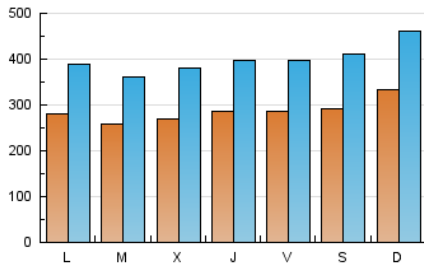

1. Cifras totales y promedios (Nacional e Internacional)

MES - AÑO	NAVEGADORES UNICOS	VISITAS	PAGINAS
Mayo - 2020	357.757	1.247.819	2.450.797
PROMEDIO DIARIO	28.859	40.252	79.058
PROMEDIO LUNES-VIERNES	27.689	38.616	73.789
PROMEDIO SABADO-DOMINGO	31.317	43.689	90.122
PAGINAS / VISITAS	1,96		
DURACION MEDIA VISITAS	0:01:28		
DURACION MEDIA PAGINAS	0:01:32		

2. Secciones (Nacional e Internacional)

	PAGINAS	%
HOME	626.508	25.56 %
RESTO	1.824.289	74.44 %

3. Por día del mes (Nacional e Internacional)

Día	N. únicos	Visitas	Páginas	Día	N. únicos	Visitas	Páginas	Día	N. únicos	Visitas	Páginas
1	35.577	49.409	98.251	11	31.578	43.385	85.285	21	20.890	29.820	55.458
2	32.911	48.654	117.118	12	24.068	34.909	63.862	22	32.179	43.508	74.451
3	25.404	36.902	80.166	13	22.461	32.573	59.936	23	35.939	48.161	79.854
4	20.027	30.132	61.749	14	28.578	38.820	70.652	24	44.538	61.193	115.402
5	34.631	46.431	77.882	15	26.102	36.152	64.766	25	32.991	45.326	99.882
6	33.617	46.161	91.958	16	21.397	31.244	62.699	26	22.989	32.390	65.741
7	40.462	54.775	101.241	17	22.323	32.698	64.628	27	30.479	42.829	92.555
8	28.949	40.445	79.591	18	27.282	37.046	66.060	28	25.043	35.807	68.994
9	34.165	46.705	93.744	19	21.412	30.801	56.848	29	20.480	29.212	54.945
10	48.875	64.331	126.299	20	21.668	30.997	59.470	30	21.853	31.017	59.261
								31	25.762	35.986	102.049

4. Gráficas (Nacional e Internacional)

4.1 Por día de la semana (promedio)

N. únicos / Visitas (x 100)

Páginas (x 100)

4.2 Por franja horaria (promedio)

Visitas (x 1000)

Páginas (x 1000)

4.3 Por meses