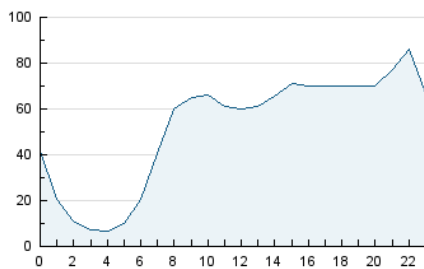

2. Secciones (Nacional e Internacional)

	PAGINAS	%
HOME	626.508	25.56 %
RESTO	1.824.289	74.44 %

3. Por día del mes (Nacional e Internacional)

Día	N. únicos	Visitas	Páginas	Día	N. únicos	Visitas	Páginas	Día	N. únicos	Visitas	Páginas
1	35.577	49.409	98.251	11	31.578	43.385	85.285	21	20.890	29.820	55.458
2	32.911	48.654	117.118	12	24.068	34.909	63.862	22	32.179	43.508	74.451
3	25.404	36.902	80.166	13	22.461	32.573	59.936	23	35.939	48.161	79.854
4	20.027	30.132	61.749	14	28.578	38.820	70.652	24	44.538	61.193	115.402
5	34.631	46.431	77.882	15	26.102	36.152	64.766	25	32.991	45.326	99.882
6	33.617	46.161	91.958	16	21.397	31.244	62.699	26	22.989	32.390	65.741
7	40.462	54.775	101.241	17	22.323	32.698	64.628	27	30.479	42.829	92.555
8	28.949	40.445	79.591	18	27.282	37.046	66.060	28	25.043	35.807	68.994
9	34.165	46.705	93.744	19	21.412	30.801	56.848	29	20.480	29.212	54.945
10	48.875	64.331	126.299	20	21.668	30.997	59.470	30	21.853	31.017	59.261
								31	25.762	35.986	102.049

4. Gráficas (Nacional e Internacional)

4.1 Por día de la semana (promedio)

N. únicos / Visitas (x 100)

Páginas (x 100)

4.2 Por franja horaria (promedio)

Visitas (x 1000)

Páginas (x 1000)

4.3 Por meses