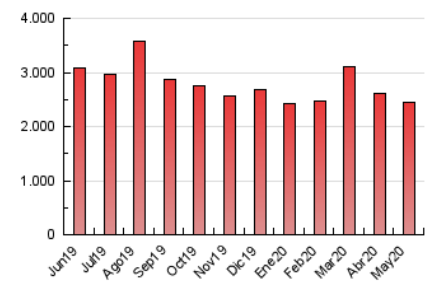

Páginas (x 1000)