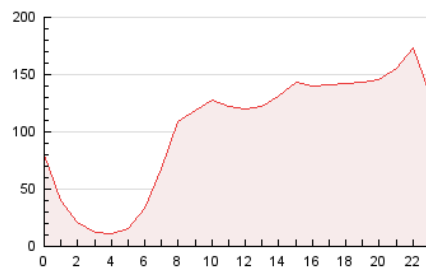

2. Secciones (Nacional e Internacional)

	PAGINAS	%
HOME	626.508	25.56 %
RESTO	1.824.289	74.44 %

3. Por día del mes (Nacional e Internacional)

Día	N. únicos	Visitas	Páginas	Día	N. únicos	Visitas	Páginas	Día	N. únicos	Visitas	Páginas
1	35.577	49.409	98.251	11	31.578	43.385	85.285	21	20.890	29.820	55.458
2	32.911	48.654	117.118	12	24.068	34.909	63.862	22	32.179	43.508	74.451
3	25.404	36.902	80.166	13	22.461	32.573	59.936	23	35.939	48.161	79.854
4	20.027	30.132	61.749	14	28.578	38.820	70.652	24	44.538	61.193	115.402
5	34.631	46.431	77.882	15	26.102	36.152	64.766	25	32.991	45.326	99.882
6	33.617	46.161	91.958	16	21.397	31.244	62.699	26	22.989	32.390	65.741
7	40.462	54.775	101.241	17	22.323	32.698	64.628	27	30.479	42.829	92.555
8	28.949	40.445	79.591	18	27.282	37.046	66.060	28	25.043	35.807	68.994
9	34.165	46.705	93.744	19	21.412	30.801	56.848	29	20.480	29.212	54.945
10	48.875	64.331	126.299	20	21.668	30.997	59.470	30	21.853	31.017	59.261
								31	25.762	35.986	102.049

4. Gráficas (Nacional e Internacional)

4.1 Por día de la semana (promedio)

N. únicos / Visitas (x 100)

Páginas (x 100)

4.2 Por franja horaria (promedio)

Visitas (x 1000)

Páginas (x 1000)

4.3 Por meses