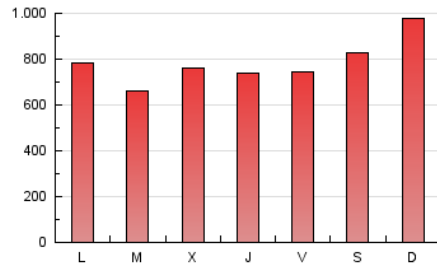

1. Cifras totales y promedios (Nacional e Internacional)

MES - AÑO	NAVEGADORES UNICOS	VISITAS	PAGINAS
Mayo - 2020	357.757	1.247.819	2.450.797
PROMEDIO DIARIO	28.859	40.252	79.058
PROMEDIO LUNES-VIERNES	27.689	38.616	73.789
PROMEDIO SABADO-DOMINGO	31.317	43.689	90.122
PAGINAS / VISITAS	1,96		
DURACION MEDIA VISITAS	0:01:28		
DURACION MEDIA PAGINAS	0:01:32		

2. Secciones (Nacional e Internacional)

	PAGINAS	%
HOME	626.508	25.56 %
RESTO	1.824.289	74.44 %

3. Por día del mes (Nacional e Internacional)

Día	N. únicos	Visitas	Páginas	Día	N. únicos	Visitas	Páginas	Día	N. únicos	Visitas	Páginas
1	35.577	49.409	98.251	11	31.578	43.385	85.285	21	20.890	29.820	55.458
2	32.911	48.654	117.118	12	24.068	34.909	63.862	22	32.179	43.508	74.451
3	25.404	36.902	80.166	13	22.461	32.573	59.936	23	35.939	48.161	79.854
4	20.027	30.132	61.749	14	28.578	38.820	70.652	24	44.538	61.193	115.402
5	34.631	46.431	77.882	15	26.102	36.152	64.766	25	32.991	45.326	99.882
6	33.617	46.161	91.958	16	21.397	31.244	62.699	26	22.989	32.390	65.741
7	40.462	54.775	101.241	17	22.323	32.698	64.628	27	30.479	42.829	92.555
8	28.949	40.445	79.591	18	27.282	37.046	66.060	28	25.043	35.807	68.994
9	34.165	46.705	93.744	19	21.412	30.801	56.848	29	20.480	29.212	54.945
10	48.875	64.331	126.299	20	21.668	30.997	59.470	30	21.853	31.017	59.261
								31	25.762	35.986	102.049

4. Gráficas (Nacional e Internacional)

4.1 Por día de la semana (promedio)

N. únicos / Visitas (x 100)

Páginas (x 100)

4.2 Por franja horaria (promedio)

Visitas (x 1000)

Páginas (x 1000)

4.3 Por meses