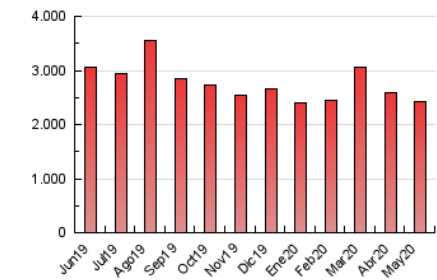

Páginas (x 1000)