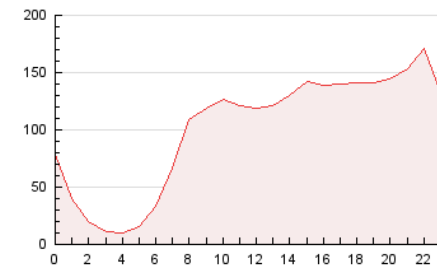

2. Secciones (Nacional)

	PAGINAS	%
HOME	624.098	25.72 %
RESTO	1.802.123	74.28 %

3. Por día del mes (Nacional)

Día	N. únicos	Visitas	Páginas	Día	N. únicos	Visitas	Páginas	Día	N. únicos	Visitas	Páginas
1	34.771	48.651	97.034	11	30.684	42.471	84.073	21	20.369	29.304	54.789
2	32.324	48.044	116.063	12	23.662	34.428	63.198	22	31.605	42.982	73.761
3	24.938	36.442	79.519	13	21.995	32.106	59.313	23	35.497	47.645	79.117
4	19.606	29.708	61.166	14	28.071	38.322	69.925	24	44.131	60.630	114.612
5	34.052	45.828	77.099	15	25.638	35.654	64.143	25	32.369	44.715	98.972
6	33.167	45.637	91.274	16	20.912	30.747	61.809	26	22.611	31.958	65.112
7	39.821	54.178	100.357	17	21.812	32.221	63.913	27	29.781	42.096	91.569
8	28.476	39.956	78.843	18	26.821	36.568	65.338	28	24.589	35.276	68.312
9	33.695	46.207	93.047	19	21.088	30.403	56.282	29	20.021	28.779	54.255
10	47.728	63.222	124.662	20	21.221	30.508	58.811	30	21.465	30.576	58.665
								31	25.241	35.406	101.188

4. Gráficas (Nacional)

4.1 Por día de la semana (promedio)

N. únicos / Visitas (x 100)

Páginas (x 100)

4.2 Por franja horaria (promedio)

Visitas (x 1000)

Páginas (x 1000)

4.3 Por meses

Página Vista:

Conjunto de ficheros enviado a un usuario como resultado de una petición del mismo recibida por el servidor. Cuando la página está formada por varios marcos (frames), el conjunto de los mismos tendrá, a efectos de cómputo, la consideración de una página unitaria.