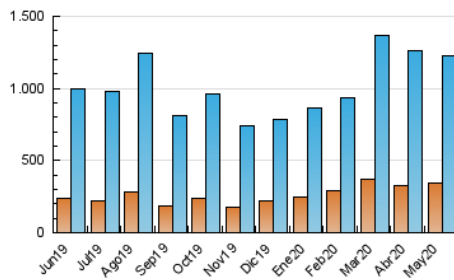

4.3 Por meses

N. únicos / Visitas (x 1000)