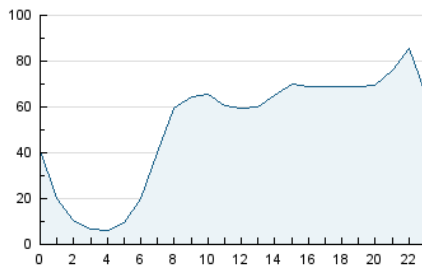

2. Secciones (Nacional)

	PAGINAS	%
HOME	624.098	25.72 %
RESTO	1.802.123	74.28 %

3. Por día del mes (Nacional)

Día	N. únicos	Visitas	Páginas	Día	N. únicos	Visitas	Páginas	Día	N. únicos	Visitas	Páginas
1	34.771	48.651	97.034	11	30.684	42.471	84.073	21	20.369	29.304	54.789
2	32.324	48.044	116.063	12	23.662	34.428	63.198	22	31.605	42.982	73.761
3	24.938	36.442	79.519	13	21.995	32.106	59.313	23	35.497	47.645	79.117
4	19.606	29.708	61.166	14	28.071	38.322	69.925	24	44.131	60.630	114.612
5	34.052	45.828	77.099	15	25.638	35.654	64.143	25	32.369	44.715	98.972
6	33.167	45.637	91.274	16	20.912	30.747	61.809	26	22.611	31.958	65.112
7	39.821	54.178	100.357	17	21.812	32.221	63.913	27	29.781	42.096	91.569
8	28.476	39.956	78.843	18	26.821	36.568	65.338	28	24.589	35.276	68.312
9	33.695	46.207	93.047	19	21.088	30.403	56.282	29	20.021	28.779	54.255
10	47.728	63.222	124.662	20	21.221	30.508	58.811	30	21.465	30.576	58.665
								31	25.241	35.406	101.188

4. Gráficas (Nacional)

4.1 Por día de la semana (promedio)

N. únicos / Visitas (x 100)

Páginas (x 100)

4.2 Por franja horaria (promedio)

Visitas (x 1000)

Páginas (x 1000)

4.3 Por meses