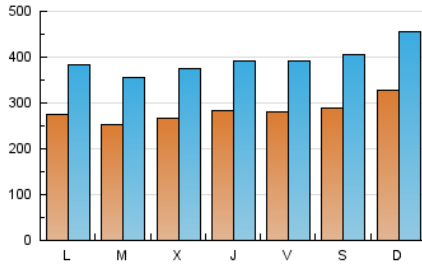

1. Cifras totales y promedios (Nacional)

MES - AÑO	NAVEGADORES UNICOS	VISITAS	PAGINAS
Mayo - 2020	343.342	1.230.668	2.426.221
PROMEDIO DIARIO	28.328	39.699	78.265
PROMEDIO LUNES-VIERNES	27.163	38.073	73.030
PROMEDIO SABADO-DOMINGO	30.774	43.114	89.260
PAGINAS / VISITAS	1,97		
DURACION MEDIA VISITAS	0:01:29		
DURACION MEDIA PAGINAS	0:01:32		

2. Secciones (Nacional)

	PAGINAS	%
HOME	624.098	25.72 %
RESTO	1.802.123	74.28 %

3. Por día del mes (Nacional)

Día	N. únicos	Visitas	Páginas	Día	N. únicos	Visitas	Páginas	Día	N. únicos	Visitas	Páginas
1	34.771	48.651	97.034	11	30.684	42.471	84.073	21	20.369	29.304	54.789
2	32.324	48.044	116.063	12	23.662	34.428	63.198	22	31.605	42.982	73.761
3	24.938	36.442	79.519	13	21.995	32.106	59.313	23	35.497	47.645	79.117
4	19.606	29.708	61.166	14	28.071	38.322	69.925	24	44.131	60.630	114.612
5	34.052	45.828	77.099	15	25.638	35.654	64.143	25	32.369	44.715	98.972
6	33.167	45.637	91.274	16	20.912	30.747	61.809	26	22.611	31.958	65.112
7	39.821	54.178	100.357	17	21.812	32.221	63.913	27	29.781	42.096	91.569
8	28.476	39.956	78.843	18	26.821	36.568	65.338	28	24.589	35.276	68.312
9	33.695	46.207	93.047	19	21.088	30.403	56.282	29	20.021	28.779	54.255
10	47.728	63.222	124.662	20	21.221	30.508	58.811	30	21.465	30.576	58.665
								31	25.241	35.406	101.188

4. Gráficas (Nacional)

4.1 Por día de la semana (promedio)

N. únicos / Visitas (x 100)

Páginas (x 100)

4.2 Por franja horaria (promedio)

Visitas (x 1000)

Páginas (x 1000)

4.3 Por meses