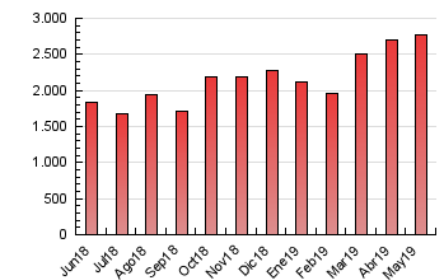

### 3. Por día del mes (Nacional e Internacional)

| Día | N. únicos | Visitas | Páginas | Día | N. únicos | Visitas | Páginas | Día | N. únicos | Visitas | Páginas |
|-----|-----------|---------|---------|-----|-----------|---------|---------|-----|-----------|---------|---------|
| 1   | 17.442    | 26.065  | 74.571  | 11  | 16.875    | 24.657  | 90.582  | 21  | 20.231    | 29.166  | 62.969  |
| 2   | 15.243    | 22.330  | 91.432  | 12  | 15.342    | 22.964  | 97.566  | 22  | 18.959    | 27.966  | 65.819  |
| 3   | 13.074    | 19.092  | 90.722  | 13  | 15.127    | 22.360  | 73.598  | 23  | 16.745    | 25.877  | 62.852  |
| 4   | 20.971    | 28.391  | 136.958 | 14  | 16.377    | 23.726  | 72.799  | 24  | 17.091    | 25.337  | 87.436  |
| 5   | 15.317    | 21.825  | 120.553 | 15  | 14.687    | 22.235  | 68.687  | 25  | 15.913    | 23.061  | 171.480 |
| 6   | 15.244    | 22.414  | 111.296 | 16  | 14.749    | 21.440  | 62.621  | 26  | 21.654    | 35.531  | 135.535 |
| 7   | 15.979    | 23.102  | 66.806  | 17  | 13.540    | 20.004  | 73.217  | 27  | 27.719    | 43.813  | 107.470 |
| 8   | 16.479    | 24.743  | 65.905  | 18  | 13.589    | 19.573  | 78.703  | 28  | 18.156    | 27.628  | 69.671  |
| 9   | 16.636    | 24.438  | 61.889  | 19  | 16.274    | 24.245  | 83.500  | 29  | 17.566    | 26.948  | 73.337  |
| 10  | 17.885    | 26.209  | 137.906 | 20  | 17.689    | 25.591  | 66.627  | 30  | 20.722    | 29.686  | 127.830 |
|     |           |         |         |     |           |         |         | 31  | 19.671    | 28.197  | 83.195  |

4. Gráficas (Nacional e Internacional)

4.1 Por día de la semana (promedio)

N. únicos / Visitas (x 100)

Páginas (x 100)

4.2 Por franja horaria (promedio)

Visitas (x 1000)

Páginas (x 1000)

4.3 Por meses

N. únicos / Visitas (x 1000)

Páginas (x 1000)