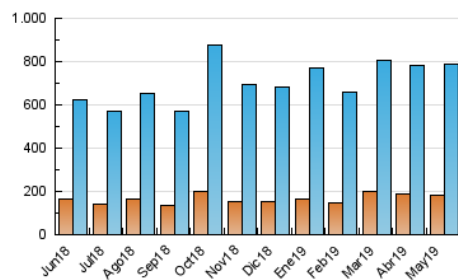

### 3. Por día del mes (Nacional e Internacional)

| Día | N. únicos | Visitas | Páginas | Día | N. únicos | Visitas | Páginas | Día | N. únicos | Visitas | Páginas |
|-----|-----------|---------|---------|-----|-----------|---------|---------|-----|-----------|---------|---------|
| 1   | 17.442    | 26.065  | 74.571  | 11  | 16.875    | 24.657  | 90.582  | 21  | 20.231    | 29.166  | 62.969  |
| 2   | 15.243    | 22.330  | 91.432  | 12  | 15.342    | 22.964  | 97.566  | 22  | 18.959    | 27.966  | 65.819  |
| 3   | 13.074    | 19.092  | 90.722  | 13  | 15.127    | 22.360  | 73.598  | 23  | 16.745    | 25.877  | 62.852  |
| 4   | 20.971    | 28.391  | 136.958 | 14  | 16.377    | 23.726  | 72.799  | 24  | 17.091    | 25.337  | 87.436  |
| 5   | 15.317    | 21.825  | 120.553 | 15  | 14.687    | 22.235  | 68.687  | 25  | 15.913    | 23.061  | 171.480 |
| 6   | 15.244    | 22.414  | 111.296 | 16  | 14.749    | 21.440  | 62.621  | 26  | 21.654    | 35.531  | 135.535 |
| 7   | 15.979    | 23.102  | 66.806  | 17  | 13.540    | 20.004  | 73.217  | 27  | 27.719    | 43.813  | 107.470 |
| 8   | 16.479    | 24.743  | 65.905  | 18  | 13.589    | 19.573  | 78.703  | 28  | 18.156    | 27.628  | 69.671  |
| 9   | 16.636    | 24.438  | 61.889  | 19  | 16.274    | 24.245  | 83.500  | 29  | 17.566    | 26.948  | 73.337  |
| 10  | 17.885    | 26.209  | 137.906 | 20  | 17.689    | 25.591  | 66.627  | 30  | 20.722    | 29.686  | 127.830 |
|     |           |         |         |     |           |         |         | 31  | 19.671    | 28.197  | 83.195  |

4. Gráficas (Nacional e Internacional)

4.1 Por día de la semana (promedio)

N. únicos / Visitas (x 100)

Páginas (x 100)

4.2 Por franja horaria (promedio)

Visitas (x 1000)

Páginas (x 1000)

4.3 Por meses

N. únicos / Visitas (x 1000)

Páginas (x 1000)