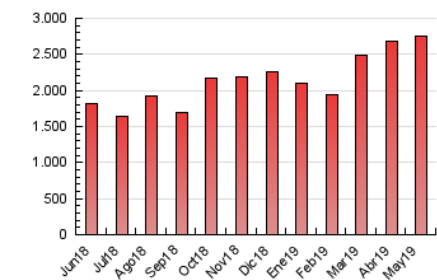

#### 3. Por día del mes (Nacional)

| Día | N. únicos | Visitas | Páginas | Día | N. únicos | Visitas | Páginas | Día | N. únicos | Visitas | Páginas |
|-----|-----------|---------|---------|-----|-----------|---------|---------|-----|-----------|---------|---------|
| 1   | 17.181    | 25.801  | 74.003  | 11  | 16.727    | 24.475  | 90.223  | 21  | 19.959    | 28.833  | 62.441  |
| 2   | 15.058    | 22.068  | 90.750  | 12  | 15.131    | 22.724  | 97.160  | 22  | 18.743    | 27.709  | 65.380  |
| 3   | 12.846    | 18.849  | 90.163  | 13  | 14.853    | 22.092  | 73.010  | 23  | 16.468    | 25.600  | 62.415  |
| 4   | 20.728    | 28.112  | 136.283 | 14  | 16.071    | 23.422  | 72.337  | 24  | 16.810    | 24.998  | 86.789  |
| 5   | 15.116    | 21.571  | 119.981 | 15  | 14.389    | 21.979  | 68.132  | 25  | 15.648    | 22.814  | 170.989 |
| 6   | 15.032    | 22.163  | 110.517 | 16  | 14.511    | 21.205  | 62.266  | 26  | 21.341    | 35.195  | 134.691 |
| 7   | 15.740    | 22.835  | 66.187  | 17  | 13.341    | 19.752  | 72.740  | 27  | 27.384    | 43.388  | 106.705 |
| 8   | 16.280    | 24.484  | 65.437  | 18  | 13.466    | 19.365  | 78.244  | 28  | 17.970    | 27.358  | 69.242  |
| 9   | 16.402    | 24.183  | 61.470  | 19  | 16.002    | 24.032  | 83.209  | 29  | 17.294    | 26.690  | 72.844  |
| 10  | 17.650    | 25.990  | 137.327 | 20  | 17.434    | 25.314  | 66.043  | 30  | 20.508    | 29.438  | 127.183 |
|     |           |         |         |     |           |         |         | 31  | 19.453    | 27.915  | 82.740  |

##### 4.1 Por día de la semana (promedio)

N. únicos / Visitas (x 100)

Páginas (x 100)

##### 4.2 Por franja horaria (promedio)

Visitas (x 1000)

Páginas (x 1000)

##### 4.3 Por meses

N. únicos / Visitas (x 1000)

Páginas (x 1000)