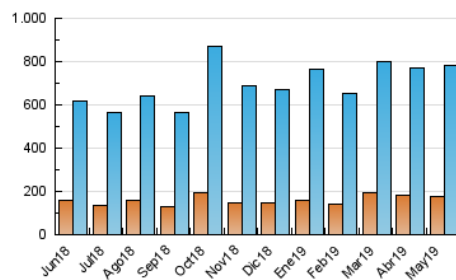

##### 4.1 Por día de la semana (promedio)

N. únicos / Visitas (x 100)

Páginas (x 100)

##### 4.2 Por franja horaria (promedio)

Visitas (x 1000)

Páginas (x 1000)

##### 4.3 Por meses

N. únicos / Visitas (x 1000)

Páginas (x 1000)