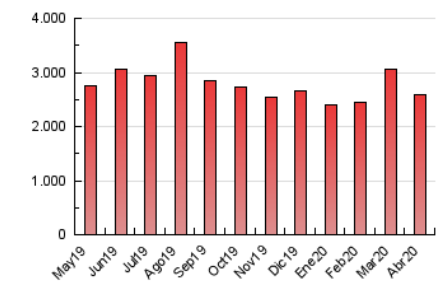

Páginas (x 1000)