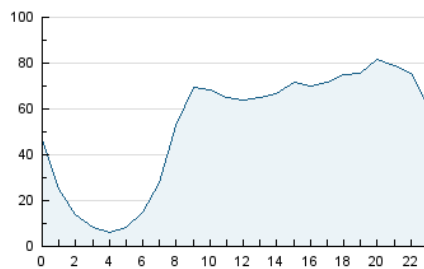

2. Secciones (Nacional)

	PAGINAS	%
HOME	714.691	27.59 %
RESTO	1.876.090	72.41 %

3. Por día del mes (Nacional)

Día	N. únicos	Visitas	Páginas	Día	N. únicos	Visitas	Páginas	Día	N. únicos	Visitas	Páginas
1	36.756	50.859	103.025	11	44.838	61.530	132.876	21	28.988	42.178	85.948
2	34.134	48.478	88.659	12	23.731	37.092	79.829	22	21.429	31.532	67.125
3	27.683	39.509	73.813	13	37.456	57.368	120.996	23	23.665	34.524	71.794
4	28.871	43.458	91.968	14	30.529	43.160	79.679	24	34.036	47.095	86.803
5	28.999	43.086	90.027	15	28.359	40.434	73.167	25	26.232	36.788	66.340
6	32.769	49.164	109.188	16	22.257	33.990	72.004	26	31.350	45.498	122.982
7	32.123	47.322	100.668	17	31.389	43.805	89.097	27	27.817	39.513	79.160
8	38.542	55.815	105.291	18	24.565	36.828	73.279	28	19.603	29.352	57.020
9	35.075	50.414	95.130	19	21.260	32.512	69.490	29	19.297	28.958	64.683
10	27.978	41.311	80.386	20	22.783	34.599	82.402	30	26.088	37.067	77.952

4. Gráficas (Nacional)

4.1 Por día de la semana (promedio)

N. únicos / Visitas (x 100)

Páginas (x 100)

4.2 Por franja horaria (promedio)

Visitas (x 1000)

Páginas (x 1000)

4.3 Por meses