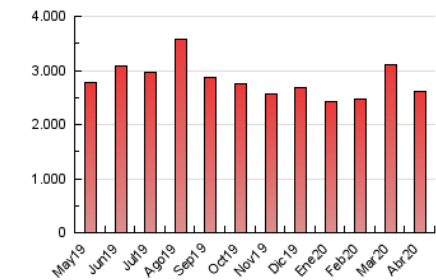

Páginas (x 1000)