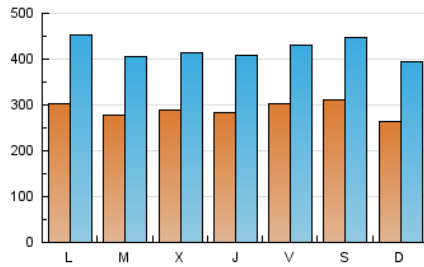

1. Cifras totales y promedios (Nacional)

MES - AÑO	NAVEGADORES UNICOS	VISITAS	PAGINAS
Abril - 2020	326.392	1.263.239	2.590.781
PROMEDIO DIARIO	28.953	42.108	86.359
PROMEDIO LUNES-VIERNES	29.034	42.111	84.727
PROMEDIO SABADO-DOMINGO	28.731	42.099	90.849
PAGINAS / VISITAS	2,05		
DURACION MEDIA VISITAS	0:01:50		
DURACION MEDIA PAGINAS	0:01:44		

2. Secciones (Nacional)

	PAGINAS	%
HOME	714.691	27.59 %
RESTO	1.876.090	72.41 %

3. Por día del mes (Nacional)

Día	N. únicos	Visitas	Páginas	Día	N. únicos	Visitas	Páginas	Día	N. únicos	Visitas	Páginas
1	36.756	50.859	103.025	11	44.838	61.530	132.876	21	28.988	42.178	85.948
2	34.134	48.478	88.659	12	23.731	37.092	79.829	22	21.429	31.532	67.125
3	27.683	39.509	73.813	13	37.456	57.368	120.996	23	23.665	34.524	71.794
4	28.871	43.458	91.968	14	30.529	43.160	79.679	24	34.036	47.095	86.803
5	28.999	43.086	90.027	15	28.359	40.434	73.167	25	26.232	36.788	66.340
6	32.769	49.164	109.188	16	22.257	33.990	72.004	26	31.350	45.498	122.982
7	32.123	47.322	100.668	17	31.389	43.805	89.097	27	27.817	39.513	79.160
8	38.542	55.815	105.291	18	24.565	36.828	73.279	28	19.603	29.352	57.020
9	35.075	50.414	95.130	19	21.260	32.512	69.490	29	19.297	28.958	64.683
10	27.978	41.311	80.386	20	22.783	34.599	82.402	30	26.088	37.067	77.952

4. Gráficas (Nacional)

4.1 Por día de la semana (promedio)

N. únicos / Visitas (x 100)

Páginas (x 100)

4.2 Por franja horaria (promedio)

Visitas (x 1000)

Páginas (x 1000)

4.3 Por meses