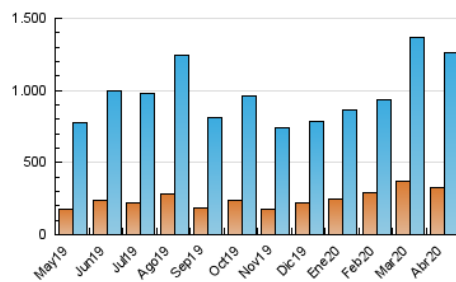

4.3 Por meses

N. únicos / Visitas (x 1000)