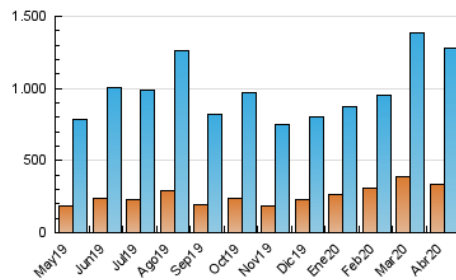

4.3 Por meses

N. únicos / Visitas (x 1000)