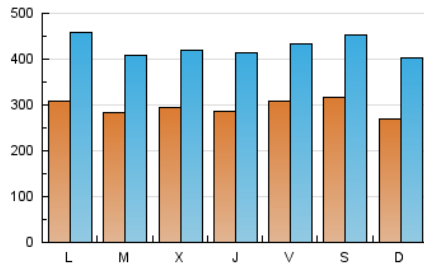

1. Cifras totales y promedios (Nacional e Internacional)

MES - AÑO	NAVEGADORES UNICOS	VISITAS	PAGINAS
Abril - 2020	337.704	1.279.202	2.613.861
PROMEDIO DIARIO	29.446	42.640	87.129
PROMEDIO LUNES-VIERNES	29.503	42.616	85.462
PROMEDIO SABADO-DOMINGO	29.290	42.707	91.712
PAGINAS / VISITAS	2,04		
DURACION MEDIA VISITAS	0:01:49		
DURACION MEDIA PAGINAS	0:01:44		

2. Secciones (Nacional e Internacional)

	PAGINAS	%
HOME	717.075	27.43 %
RESTO	1.896.786	72.57 %

3. Por día del mes (Nacional e Internacional)

Día	N. únicos	Visitas	Páginas	Día	N. únicos	Visitas	Páginas	Día	N. únicos	Visitas	Páginas
1	37.356	51.543	104.060	11	45.571	62.315	134.027	21	29.350	42.599	86.510
2	34.760	49.160	89.577	12	24.605	38.017	81.063	22	21.788	31.906	67.654
3	28.197	40.066	74.834	13	38.503	58.421	122.414	23	24.089	34.928	72.386
4	29.339	43.940	92.590	14	31.057	43.719	80.447	24	34.512	47.537	87.397
5	29.426	43.596	90.740	15	28.763	40.879	73.775	25	26.817	37.397	67.134
6	33.315	49.757	110.135	16	22.677	34.392	72.615	26	32.006	46.262	124.239
7	32.497	47.745	101.243	17	31.742	44.190	89.568	27	28.286	40.038	79.903
8	39.005	56.293	105.921	18	24.921	37.212	73.802	28	20.016	29.796	57.602
9	35.591	50.918	95.837	19	21.636	32.913	70.101	29	19.667	29.348	65.371
10	28.417	41.822	81.069	20	23.081	35.022	83.072	30	26.392	37.471	78.775

4. Gráficas (Nacional e Internacional)

4.1 Por día de la semana (promedio)

N. únicos / Visitas (x 100)

Páginas (x 100)

4.2 Por franja horaria (promedio)

Visitas (x 1000)

Páginas (x 1000)

4.3 Por meses