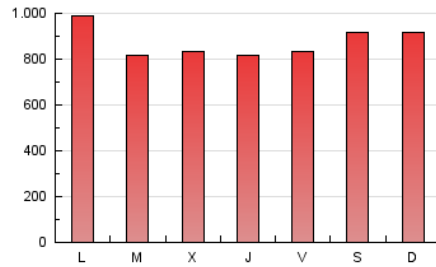

1. Cifras totales y promedios (Nacional e Internacional)

MES - AÑO	NAVEGADORES UNICOS	VISITAS	PAGINAS
Abril - 2020	337.704	1.279.202	2.613.861
PROMEDIO DIARIO	29.446	42.640	87.129
PROMEDIO LUNES-VIERNES	29.503	42.616	85.462
PROMEDIO SABADO-DOMINGO	29.290	42.707	91.712
PAGINAS / VISITAS	2,04		
DURACION MEDIA VISITAS	0:01:49		
DURACION MEDIA PAGINAS	0:01:44		

2. Secciones (Nacional e Internacional)

	PAGINAS	%
HOME	717.075	27.43 %
RESTO	1.896.786	72.57 %

3. Por día del mes (Nacional e Internacional)

Día	N. únicos	Visitas	Páginas	Día	N. únicos	Visitas	Páginas	Día	N. únicos	Visitas	Páginas
1	37.356	51.543	104.060	11	45.571	62.315	134.027	21	29.350	42.599	86.510
2	34.760	49.160	89.577	12	24.605	38.017	81.063	22	21.788	31.906	67.654
3	28.197	40.066	74.834	13	38.503	58.421	122.414	23	24.089	34.928	72.386
4	29.339	43.940	92.590	14	31.057	43.719	80.447	24	34.512	47.537	87.397
5	29.426	43.596	90.740	15	28.763	40.879	73.775	25	26.817	37.397	67.134
6	33.315	49.757	110.135	16	22.677	34.392	72.615	26	32.006	46.262	124.239
7	32.497	47.745	101.243	17	31.742	44.190	89.568	27	28.286	40.038	79.903
8	39.005	56.293	105.921	18	24.921	37.212	73.802	28	20.016	29.796	57.602
9	35.591	50.918	95.837	19	21.636	32.913	70.101	29	19.667	29.348	65.371
10	28.417	41.822	81.069	20	23.081	35.022	83.072	30	26.392	37.471	78.775

4. Gráficas (Nacional e Internacional)

4.1 Por día de la semana (promedio)

N. únicos / Visitas (x 100)

Páginas (x 100)

4.2 Por franja horaria (promedio)

Visitas (x 1000)

Páginas (x 1000)

4.3 Por meses