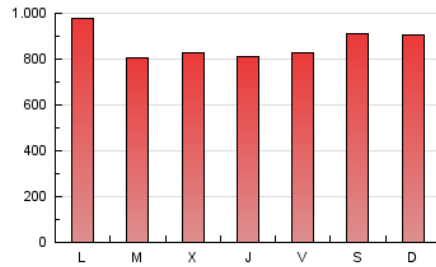

1. Cifras totales y promedios (Nacional)

MES - AÑO	NAVEGADORES UNICOS	VISITAS	PAGINAS
Abril - 2020	326.392	1.263.239	2.590.781
PROMEDIO DIARIO	28.953	42.108	86.359
PROMEDIO LUNES-VIERNES	29.034	42.111	84.727
PROMEDIO SABADO-DOMINGO	28.731	42.099	90.849
PAGINAS / VISITAS	2,05		
DURACION MEDIA VISITAS	0:01:50		
DURACION MEDIA PAGINAS	0:01:44		

2. Secciones (Nacional)

	PAGINAS	%
HOME	714.691	27.59 %
RESTO	1.876.090	72.41 %

3. Por día del mes (Nacional)

Día	N. únicos	Visitas	Páginas	Día	N. únicos	Visitas	Páginas	Día	N. únicos	Visitas	Páginas
1	36.756	50.859	103.025	11	44.838	61.530	132.876	21	28.988	42.178	85.948
2	34.134	48.478	88.659	12	23.731	37.092	79.829	22	21.429	31.532	67.125
3	27.683	39.509	73.813	13	37.456	57.368	120.996	23	23.665	34.524	71.794
4	28.871	43.458	91.968	14	30.529	43.160	79.679	24	34.036	47.095	86.803
5	28.999	43.086	90.027	15	28.359	40.434	73.167	25	26.232	36.788	66.340
6	32.769	49.164	109.188	16	22.257	33.990	72.004	26	31.350	45.498	122.982
7	32.123	47.322	100.668	17	31.389	43.805	89.097	27	27.817	39.513	79.160
8	38.542	55.815	105.291	18	24.565	36.828	73.279	28	19.603	29.352	57.020
9	35.075	50.414	95.130	19	21.260	32.512	69.490	29	19.297	28.958	64.683
10	27.978	41.311	80.386	20	22.783	34.599	82.402	30	26.088	37.067	77.952

4. Gráficas (Nacional)

4.1 Por día de la semana (promedio)

N. únicos / Visitas (x 100)

Páginas (x 100)

4.2 Por franja horaria (promedio)

Visitas (x 1000)

Páginas (x 1000)

4.3 Por meses