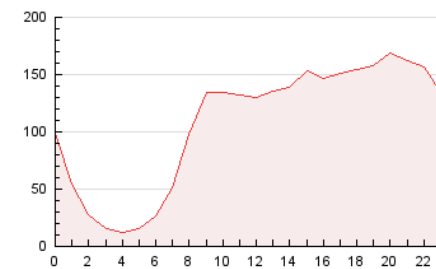

2. Secciones (Nacional)

	PAGINAS	%
HOME	714.691	27.59 %
RESTO	1.876.090	72.41 %

3. Por día del mes (Nacional)

Día	N. únicos	Visitas	Páginas	Día	N. únicos	Visitas	Páginas	Día	N. únicos	Visitas	Páginas
1	36.756	50.859	103.025	11	44.838	61.530	132.876	21	28.988	42.178	85.948
2	34.134	48.478	88.659	12	23.731	37.092	79.829	22	21.429	31.532	67.125
3	27.683	39.509	73.813	13	37.456	57.368	120.996	23	23.665	34.524	71.794
4	28.871	43.458	91.968	14	30.529	43.160	79.679	24	34.036	47.095	86.803
5	28.999	43.086	90.027	15	28.359	40.434	73.167	25	26.232	36.788	66.340
6	32.769	49.164	109.188	16	22.257	33.990	72.004	26	31.350	45.498	122.982
7	32.123	47.322	100.668	17	31.389	43.805	89.097	27	27.817	39.513	79.160
8	38.542	55.815	105.291	18	24.565	36.828	73.279	28	19.603	29.352	57.020
9	35.075	50.414	95.130	19	21.260	32.512	69.490	29	19.297	28.958	64.683
10	27.978	41.311	80.386	20	22.783	34.599	82.402	30	26.088	37.067	77.952

4. Gráficas (Nacional)

4.1 Por día de la semana (promedio)

N. únicos / Visitas (x 100)

Páginas (x 100)

4.2 Por franja horaria (promedio)

Visitas (x 1000)

Páginas (x 1000)

4.3 Por meses