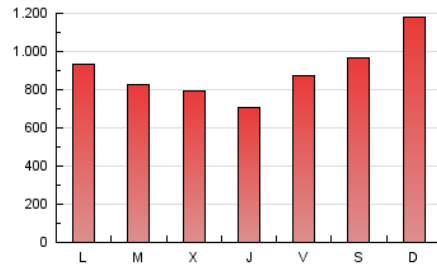

Páginas (x 100)