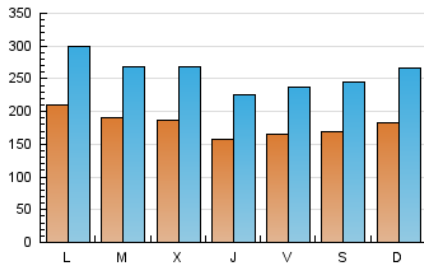

4. Gráficas (Nacional e Internacional)

4.1 Por día de la semana (promedio)

N. únicos / Visitas (x 100)