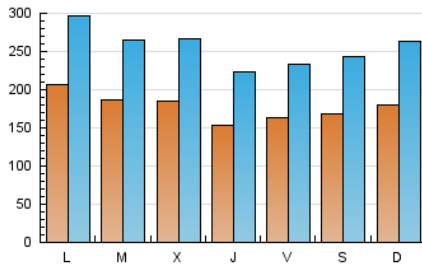

4. Gráficas (Nacional)

4.1 Por día de la semana (promedio)

N. únicos / Visitas (x 100)