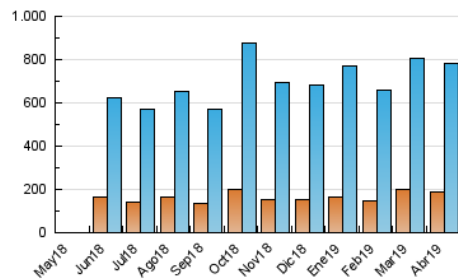

4.3 Por meses

N. únicos / Visitas (x 1000)