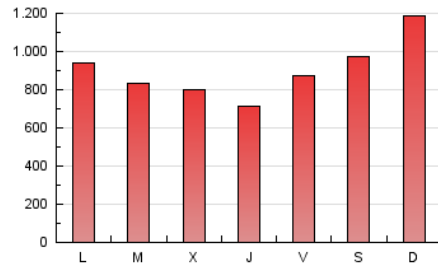

2. Secciones (Nacional e Internacional)

| | PAGINAS | % |
|--------------|-----------|---------|
| HOME | 501.262 | 18.53 % |
| RESTO | 2.203.231 | 81.47 % |

3. Por día del mes (Nacional e Internacional)

| Día | N. únicos | Visitas | Páginas | Día | N. únicos | Visitas | Páginas | Día | N. únicos | Visitas | Páginas |
|-----|-----------|---------|---------|-----|-----------|---------|---------|-----|-----------|---------|---------|
| 1 | 26.919 | 37.939 | 107.973 | 11 | 13.028 | 18.921 | 57.568 | 21 | 18.398 | 26.367 | 84.575 |
| 2 | 16.671 | 24.208 | 56.549 | 12 | 14.487 | 20.756 | 53.958 | 22 | 22.133 | 32.209 | 82.431 |
| 3 | 20.323 | 28.975 | 67.106 | 13 | 15.677 | 21.815 | 55.459 | 23 | 19.985 | 27.665 | 81.556 |
| 4 | 14.808 | 21.850 | 70.300 | 14 | 19.750 | 28.434 | 72.691 | 24 | 16.997 | 24.450 | 99.664 |
| 5 | 18.023 | 26.008 | 87.323 | 15 | 17.480 | 24.799 | 63.552 | 25 | 15.499 | 22.371 | 95.171 |
| 6 | 18.069 | 26.951 | 171.590 | 16 | 16.513 | 23.442 | 55.541 | 26 | 14.828 | 22.171 | 126.336 |
| 7 | 19.649 | 28.254 | 240.705 | 17 | 19.971 | 28.682 | 68.110 | 27 | 14.737 | 20.895 | 72.029 |
| 8 | 22.127 | 31.395 | 131.139 | 18 | 19.296 | 27.048 | 62.619 | 28 | 15.158 | 23.466 | 75.856 |
| 9 | 22.149 | 31.546 | 152.165 | 19 | 18.776 | 25.694 | 82.858 | 29 | 16.362 | 23.733 | 84.561 |
| 10 | 17.490 | 25.466 | 84.221 | 20 | 19.563 | 28.720 | 90.810 | 30 | 19.594 | 27.494 | 70.077 |

4. Gráficas (Nacional e Internacional)

4.1 Por día de la semana (promedio)

N. únicos / Visitas (x 100)

Páginas (x 100)

4.2 Por franja horaria (promedio)

Visitas (x 1000)

Páginas (x 1000)

4.3 Por meses