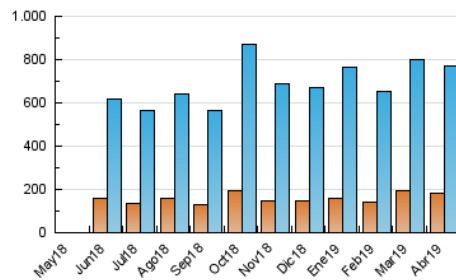

4.3 Por meses

N. únicos / Visitas (x 1000)