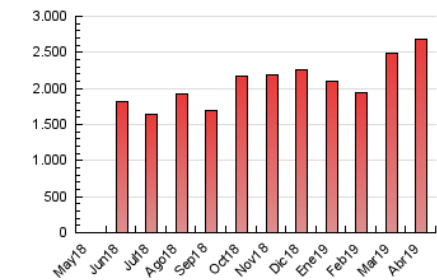

Páginas (x 1000)