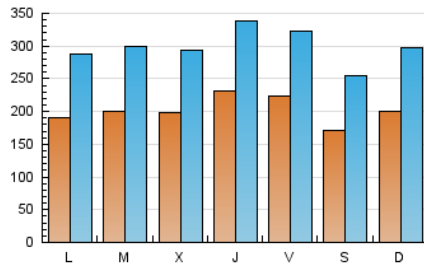

1. Cifras totales y promedios (Nacional)

MES - AÑO	NAVEGADORES UNICOS	VISITAS	PAGINAS
Marzo - 2021	225.360	926.513	2.265.048
PROMEDIO DIARIO	20.186	29.888	73.066
PROMEDIO LUNES-VIERNES	20.734	30.671	73.458
PROMEDIO SABADO-DOMINGO	18.608	27.636	71.938
PAGINAS / VISITAS	2,44		
DURACION MEDIA VISITAS	0:01:46		
DURACION MEDIA PAGINAS	0:01:14		

2. Secciones (Nacional)

	PAGINAS	%
HOME	651.137	28.75 %
RESTO	1.613.911	71.25 %

3. Por día del mes (Nacional)

Día	N. únicos	Visitas	Páginas	Día	N. únicos	Visitas	Páginas	Día	N. únicos	Visitas	Páginas
1	18.825	29.583	72.619	11	21.853	32.657	113.967	21	21.051	31.170	75.301
2	22.550	33.483	76.067	12	21.133	31.165	72.651	22	21.447	31.067	68.462
3	25.721	35.355	76.585	13	15.513	23.406	63.603	23	19.272	28.584	73.411
4	16.861	26.144	67.552	14	16.540	25.373	80.797	24	20.207	30.827	69.790
5	17.160	27.328	60.653	15	21.418	32.324	71.965	25	33.641	45.990	87.893
6	17.742	26.574	71.913	16	18.501	28.334	64.459	26	30.539	41.390	93.477
7	23.965	34.575	76.328	17	17.175	26.747	76.550	27	19.111	27.413	63.398
8	18.900	28.478	70.219	18	20.333	30.898	88.555	28	18.868	27.853	73.263
9	17.943	27.447	61.916	19	20.301	29.525	67.770	29	15.129	22.409	48.704
10	17.179	26.304	68.622	20	16.077	24.726	70.904	30	22.049	31.921	67.846
								31	18.753	27.463	69.808

4. Gráficas (Nacional)

4.1 Por día de la semana (promedio)

N. únicos / Visitas (x 100)

Páginas (x 100)

4.2 Por franja horaria (promedio)

Visitas (x 1000)

Páginas (x 1000)

4.3 Por meses