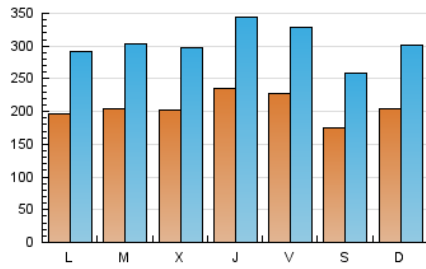

1. Cifras totales y promedios (Nacional e Internacional)

MES - AÑO	NAVEGADORES UNICOS	VISITAS	PAGINAS
Marzo - 2021	236.445	940.341	2.286.042
PROMEDIO DIARIO	20.597	30.334	73.743
PROMEDIO LUNES-VIERNES	21.154	31.132	74.159
PROMEDIO SABADO-DOMINGO	18.994	28.037	72.548
PAGINAS / VISITAS	2,43		
DURACION MEDIA VISITAS	0:01:45		
DURACION MEDIA PAGINAS	0:01:14		

2. Secciones (Nacional e Internacional)

	PAGINAS	%
HOME	654.484	28.63 %
RESTO	1.631.558	71.37 %

3. Por día del mes (Nacional e Internacional)

Día	N. únicos	Visitas	Páginas	Día	N. únicos	Visitas	Páginas	Día	N. únicos	Visitas	Páginas
1	19.293	30.100	73.490	11	22.235	33.107	114.805	21	21.420	31.566	75.838
2	22.996	33.959	76.825	12	21.520	31.601	73.314	22	22.008	31.595	69.205
3	26.207	35.939	77.329	13	15.912	23.804	64.150	23	19.703	29.068	74.227
4	17.316	26.635	68.309	14	16.879	25.730	81.441	24	20.728	31.325	70.538
5	17.562	27.768	61.296	15	21.771	32.737	72.684	25	34.165	46.519	88.550
6	18.119	26.974	72.533	16	18.877	28.777	65.208	26	30.949	41.853	94.069
7	24.401	35.042	77.038	17	17.588	27.206	77.272	27	19.529	27.806	63.957
8	19.348	28.982	70.898	18	20.734	31.321	89.185	28	19.254	28.237	73.879
9	18.269	27.854	62.562	19	20.704	29.960	68.386	29	15.542	22.839	49.373
10	17.486	26.670	69.198	20	16.439	25.135	71.545	30	22.437	32.363	68.521
								31	19.101	27.869	70.417

4. Gráficas (Nacional e Internacional)

4.1 Por día de la semana (promedio)

N. únicos / Visitas (x 100)

Páginas (x 100)

4.2 Por franja horaria (promedio)

Visitas (x 1000)

Páginas (x 1000)

4.3 Por meses