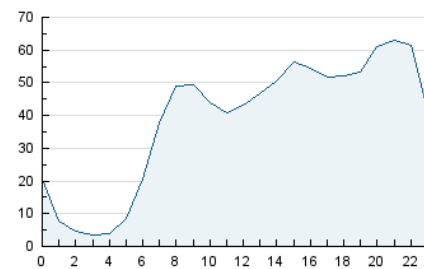

2. Secciones (Nacional)

	PAGINAS	%
HOME	651.137	28.75 %
RESTO	1.613.911	71.25 %

3. Por día del mes (Nacional)

Día	N. únicos	Visitas	Páginas	Día	N. únicos	Visitas	Páginas	Día	N. únicos	Visitas	Páginas
1	18.825	29.583	72.619	11	21.853	32.657	113.967	21	21.051	31.170	75.301
2	22.550	33.483	76.067	12	21.133	31.165	72.651	22	21.447	31.067	68.462
3	25.721	35.355	76.585	13	15.513	23.406	63.603	23	19.272	28.584	73.411
4	16.861	26.144	67.552	14	16.540	25.373	80.797	24	20.207	30.827	69.790
5	17.160	27.328	60.653	15	21.418	32.324	71.965	25	33.641	45.990	87.893
6	17.742	26.574	71.913	16	18.501	28.334	64.459	26	30.539	41.390	93.477
7	23.965	34.575	76.328	17	17.175	26.747	76.550	27	19.111	27.413	63.398
8	18.900	28.478	70.219	18	20.333	30.898	88.555	28	18.868	27.853	73.263
9	17.943	27.447	61.916	19	20.301	29.525	67.770	29	15.129	22.409	48.704
10	17.179	26.304	68.622	20	16.077	24.726	70.904	30	22.049	31.921	67.846
								31	18.753	27.463	69.808

4. Gráficas (Nacional)

4.1 Por día de la semana (promedio)

N. únicos / Visitas (x 100)

Páginas (x 100)

4.2 Por franja horaria (promedio)

Visitas (x 1000)

Páginas (x 1000)

4.3 Por meses