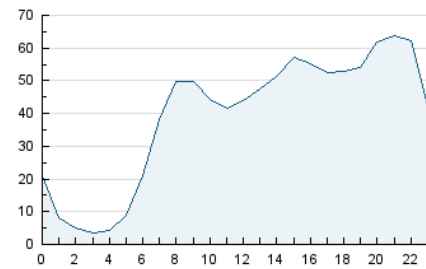

2. Secciones (Nacional e Internacional)

	PAGINAS	%
HOME	654.484	28.63 %
RESTO	1.631.558	71.37 %

3. Por día del mes (Nacional e Internacional)

Día	N. únicos	Visitas	Páginas	Día	N. únicos	Visitas	Páginas	Día	N. únicos	Visitas	Páginas
1	19.293	30.100	73.490	11	22.235	33.107	114.805	21	21.420	31.566	75.838
2	22.996	33.959	76.825	12	21.520	31.601	73.314	22	22.008	31.595	69.205
3	26.207	35.939	77.329	13	15.912	23.804	64.150	23	19.703	29.068	74.227
4	17.316	26.635	68.309	14	16.879	25.730	81.441	24	20.728	31.325	70.538
5	17.562	27.768	61.296	15	21.771	32.737	72.684	25	34.165	46.519	88.550
6	18.119	26.974	72.533	16	18.877	28.777	65.208	26	30.949	41.853	94.069
7	24.401	35.042	77.038	17	17.588	27.206	77.272	27	19.529	27.806	63.957
8	19.348	28.982	70.898	18	20.734	31.321	89.185	28	19.254	28.237	73.879
9	18.269	27.854	62.562	19	20.704	29.960	68.386	29	15.542	22.839	49.373
10	17.486	26.670	69.198	20	16.439	25.135	71.545	30	22.437	32.363	68.521
								31	19.101	27.869	70.417

4. Gráficas (Nacional e Internacional)

4.1 Por día de la semana (promedio)

N. únicos / Visitas (x 100)

Páginas (x 100)

4.2 Por franja horaria (promedio)

Visitas (x 1000)

Páginas (x 1000)

4.3 Por meses