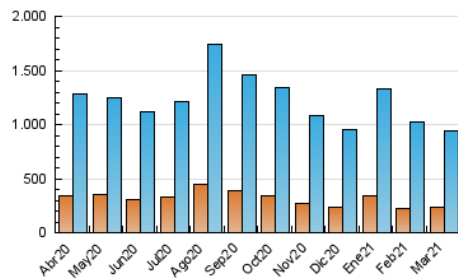

4.3 Por meses

N. únicos / Visitas (x 1000)