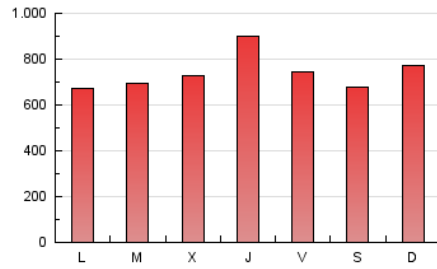

1. Cifras totales y promedios (Nacional e Internacional)

MES - AÑO	NAVEGADORES UNICOS	VISITAS	PAGINAS
Marzo - 2021	236.445	940.341	2.286.042
PROMEDIO DIARIO	20.597	30.334	73.743
PROMEDIO LUNES-VIERNES	21.154	31.132	74.159
PROMEDIO SABADO-DOMINGO	18.994	28.037	72.548
PAGINAS / VISITAS	2,43		
DURACION MEDIA VISITAS	0:01:45		
DURACION MEDIA PAGINAS	0:01:14		

2. Secciones (Nacional e Internacional)

	PAGINAS	%
HOME	654.484	28.63 %
RESTO	1.631.558	71.37 %

3. Por día del mes (Nacional e Internacional)

Día	N. únicos	Visitas	Páginas	Día	N. únicos	Visitas	Páginas	Día	N. únicos	Visitas	Páginas
1	19.293	30.100	73.490	11	22.235	33.107	114.805	21	21.420	31.566	75.838
2	22.996	33.959	76.825	12	21.520	31.601	73.314	22	22.008	31.595	69.205
3	26.207	35.939	77.329	13	15.912	23.804	64.150	23	19.703	29.068	74.227
4	17.316	26.635	68.309	14	16.879	25.730	81.441	24	20.728	31.325	70.538
5	17.562	27.768	61.296	15	21.771	32.737	72.684	25	34.165	46.519	88.550
6	18.119	26.974	72.533	16	18.877	28.777	65.208	26	30.949	41.853	94.069
7	24.401	35.042	77.038	17	17.588	27.206	77.272	27	19.529	27.806	63.957
8	19.348	28.982	70.898	18	20.734	31.321	89.185	28	19.254	28.237	73.879
9	18.269	27.854	62.562	19	20.704	29.960	68.386	29	15.542	22.839	49.373
10	17.486	26.670	69.198	20	16.439	25.135	71.545	30	22.437	32.363	68.521
								31	19.101	27.869	70.417

4. Gráficas (Nacional e Internacional)

4.1 Por día de la semana (promedio)

N. únicos / Visitas (x 100)

Páginas (x 100)

4.2 Por franja horaria (promedio)

Visitas (x 1000)

Páginas (x 1000)

4.3 Por meses