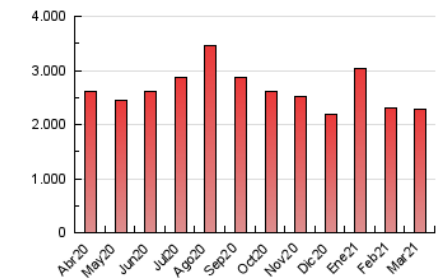

Páginas (x 1000)