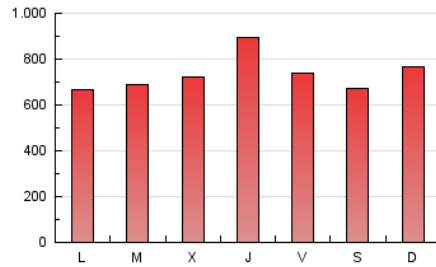

1. Cifras totales y promedios (Nacional)

MES - AÑO	NAVEGADORES UNICOS	VISITAS	PAGINAS
Marzo - 2021	225.360	926.513	2.265.048
PROMEDIO DIARIO	20.186	29.888	73.066
PROMEDIO LUNES-VIERNES	20.734	30.671	73.458
PROMEDIO SABADO-DOMINGO	18.608	27.636	71.938
PAGINAS / VISITAS	2,44		
DURACION MEDIA VISITAS	0:01:46		
DURACION MEDIA PAGINAS	0:01:14		

2. Secciones (Nacional)

	PAGINAS	%
HOME	651.137	28.75 %
RESTO	1.613.911	71.25 %

3. Por día del mes (Nacional)

Día	N. únicos	Visitas	Páginas	Día	N. únicos	Visitas	Páginas	Día	N. únicos	Visitas	Páginas
1	18.825	29.583	72.619	11	21.853	32.657	113.967	21	21.051	31.170	75.301
2	22.550	33.483	76.067	12	21.133	31.165	72.651	22	21.447	31.067	68.462
3	25.721	35.355	76.585	13	15.513	23.406	63.603	23	19.272	28.584	73.411
4	16.861	26.144	67.552	14	16.540	25.373	80.797	24	20.207	30.827	69.790
5	17.160	27.328	60.653	15	21.418	32.324	71.965	25	33.641	45.990	87.893
6	17.742	26.574	71.913	16	18.501	28.334	64.459	26	30.539	41.390	93.477
7	23.965	34.575	76.328	17	17.175	26.747	76.550	27	19.111	27.413	63.398
8	18.900	28.478	70.219	18	20.333	30.898	88.555	28	18.868	27.853	73.263
9	17.943	27.447	61.916	19	20.301	29.525	67.770	29	15.129	22.409	48.704
10	17.179	26.304	68.622	20	16.077	24.726	70.904	30	22.049	31.921	67.846
								31	18.753	27.463	69.808

4. Gráficas (Nacional)

4.1 Por día de la semana (promedio)

N. únicos / Visitas (x 100)

Páginas (x 100)

4.2 Por franja horaria (promedio)

Visitas (x 1000)

Páginas (x 1000)

4.3 Por meses