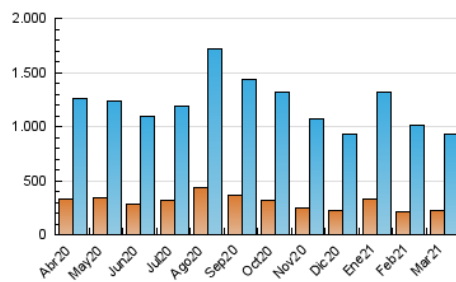

4.3 Por meses

N. únicos / Visitas (x 1000)