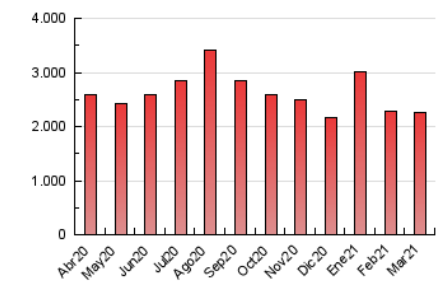

Páginas (x 1000)