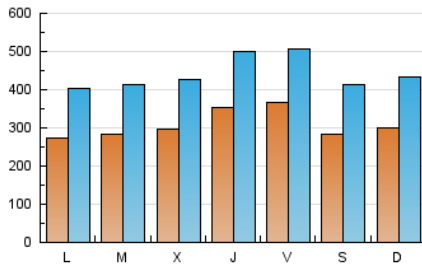

1. Cifras totales y promedios (Nacional)

MES - AÑO	NAVEGADORES UNICOS	VISITAS	PAGINAS
Marzo - 2020	373.109	1.364.270	3.064.497
PROMEDIO DIARIO	30.580	44.009	98.855
PROMEDIO LUNES-VIERNES	31.168	44.610	97.608
PROMEDIO SABADO-DOMINGO	29.141	42.539	101.903
PAGINAS / VISITAS	2,25		
DURACION MEDIA VISITAS	0:01:44		
DURACION MEDIA PAGINAS	0:01:23		

2. Secciones (Nacional)

	PAGINAS	%
HOME	751.997	24.54 %
RESTO	2.312.500	75.46 %

3. Por día del mes (Nacional)

Día	N. únicos	Visitas	Páginas	Día	N. únicos	Visitas	Páginas	Día	N. únicos	Visitas	Páginas
1	24.637	32.678	97.061	11	36.092	50.031	116.306	21	34.983	50.154	101.487
2	13.806	20.503	58.951	12	40.661	58.249	126.303	22	34.152	49.869	95.618
3	15.670	23.077	78.144	13	34.266	50.048	106.248	23	25.917	38.888	73.955
4	20.071	27.946	72.531	14	21.081	33.670	64.507	24	29.114	44.591	98.254
5	29.654	39.464	76.294	15	29.592	46.102	90.220	25	37.716	55.227	105.693
6	20.288	28.260	63.433	16	32.318	48.786	88.234	26	44.109	63.345	132.116
7	21.383	29.515	84.098	17	31.456	46.553	85.253	27	34.202	50.359	96.785
8	28.049	41.047	188.709	18	24.967	37.706	84.892	28	35.533	52.343	104.969
9	34.597	48.014	149.319	19	27.202	39.349	87.448	29	32.858	47.476	90.454
10	27.729	39.307	89.105	20	58.046	74.027	137.291	30	30.580	44.802	94.208
								31	37.245	52.884	126.611

4. Gráficas (Nacional)

4.1 Por día de la semana (promedio)

N. únicos / Visitas (x 100)

Páginas (x 100)

4.2 Por franja horaria (promedio)

Visitas (x 1000)

Páginas (x 1000)

4.3 Por meses