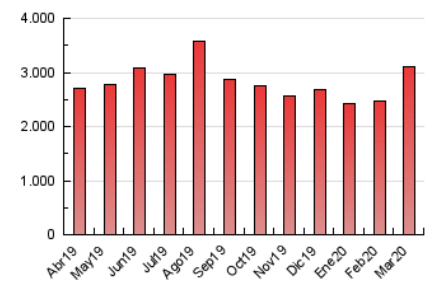

Páginas (x 1000)