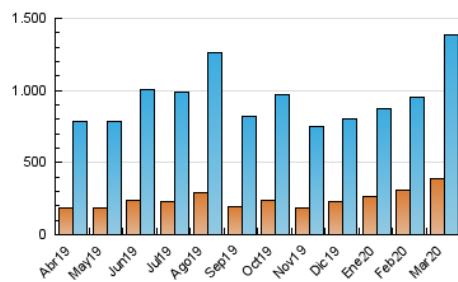

4.3 Por meses

N. únicos / Visitas (x 1000)