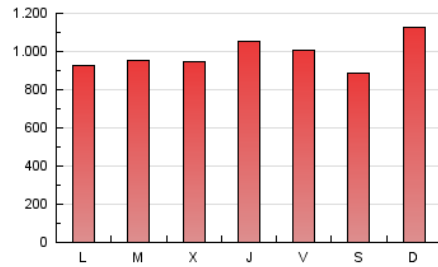

1. Cifras totales y promedios (Nacional)

MES - AÑO	NAVEGADORES UNICOS	VISITAS	PAGINAS
Marzo - 2020	373.109	1.364.270	3.064.497
PROMEDIO DIARIO	30.580	44.009	98.855
PROMEDIO LUNES-VIERNES	31.168	44.610	97.608
PROMEDIO SABADO-DOMINGO	29.141	42.539	101.903
PAGINAS / VISITAS	2,25		
DURACION MEDIA VISITAS	0:01:44		
DURACION MEDIA PAGINAS	0:01:23		

2. Secciones (Nacional)

	PAGINAS	%
HOME	751.997	24.54 %
RESTO	2.312.500	75.46 %

3. Por día del mes (Nacional)

Día	N. únicos	Visitas	Páginas	Día	N. únicos	Visitas	Páginas	Día	N. únicos	Visitas	Páginas
1	24.637	32.678	97.061	11	36.092	50.031	116.306	21	34.983	50.154	101.487
2	13.806	20.503	58.951	12	40.661	58.249	126.303	22	34.152	49.869	95.618
3	15.670	23.077	78.144	13	34.266	50.048	106.248	23	25.917	38.888	73.955
4	20.071	27.946	72.531	14	21.081	33.670	64.507	24	29.114	44.591	98.254
5	29.654	39.464	76.294	15	29.592	46.102	90.220	25	37.716	55.227	105.693
6	20.288	28.260	63.433	16	32.318	48.786	88.234	26	44.109	63.345	132.116
7	21.383	29.515	84.098	17	31.456	46.553	85.253	27	34.202	50.359	96.785
8	28.049	41.047	188.709	18	24.967	37.706	84.892	28	35.533	52.343	104.969
9	34.597	48.014	149.319	19	27.202	39.349	87.448	29	32.858	47.476	90.454
10	27.729	39.307	89.105	20	58.046	74.027	137.291	30	30.580	44.802	94.208
								31	37.245	52.884	126.611

4. Gráficas (Nacional)

4.1 Por día de la semana (promedio)

N. únicos / Visitas (x 100)

Páginas (x 100)

4.2 Por franja horaria (promedio)

Visitas (x 1000)

Páginas (x 1000)

4.3 Por meses