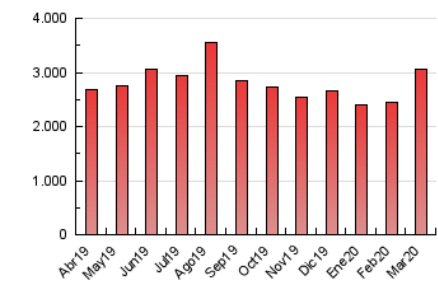

Páginas (x 1000)