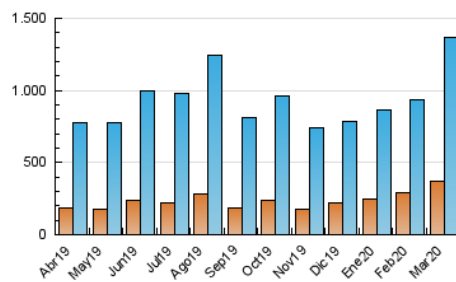

4.3 Por meses

N. únicos / Visitas (x 1000)