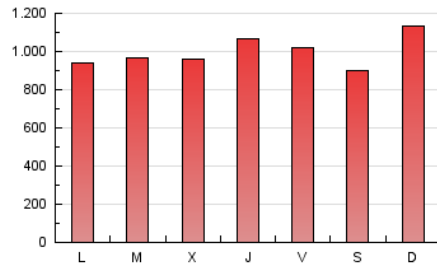

1. Cifras totales y promedios (Nacional e Internacional)

MES - AÑO	NAVEGADORES UNICOS	VISITAS	PAGINAS
Marzo - 2020	391.029	1.385.810	3.096.119
PROMEDIO DIARIO	31.229	44.704	99.875
PROMEDIO LUNES-VIERNES	31.818	45.300	98.624
PROMEDIO SABADO-DOMINGO	29.791	43.247	102.932
PAGINAS / VISITAS	2,23		
DURACION MEDIA VISITAS	0:01:43		
DURACION MEDIA PAGINAS	0:01:23		

2. Secciones (Nacional e Internacional)

	PAGINAS	%
HOME	755.363	24.40 %
RESTO	2.340.756	75.60 %

3. Por día del mes (Nacional e Internacional)

Día	N. únicos	Visitas	Páginas	Día	N. únicos	Visitas	Páginas	Día	N. únicos	Visitas	Páginas
1	25.267	33.273	98.216	11	36.835	50.815	117.361	21	35.976	51.171	102.844
2	14.210	20.920	59.517	12	41.469	59.078	127.459	22	34.953	50.780	96.797
3	16.084	23.523	78.976	13	35.297	51.122	107.758	23	26.624	39.624	75.010
4	20.640	28.566	73.439	14	21.721	34.380	65.453	24	29.739	45.254	99.278
5	30.372	40.267	77.537	15	30.351	46.985	91.373	25	38.408	55.935	106.795
6	20.878	28.892	64.347	16	32.979	49.481	89.122	26	44.762	63.988	133.008
7	21.870	30.014	84.893	17	31.924	47.119	86.055	27	34.704	50.870	97.468
8	28.602	41.616	189.738	18	25.456	38.280	85.737	28	36.009	52.886	105.740
9	35.187	48.619	150.665	19	27.654	39.881	88.234	29	33.373	48.116	91.336
10	28.524	40.106	90.202	20	59.248	75.264	138.988	30	31.053	45.374	95.008
								31	37.945	53.611	127.765

4. Gráficas (Nacional e Internacional)

4.1 Por día de la semana (promedio)

N. únicos / Visitas (x 100)

Páginas (x 100)

4.2 Por franja horaria (promedio)

Visitas (x 1000)

Páginas (x 1000)

4.3 Por meses