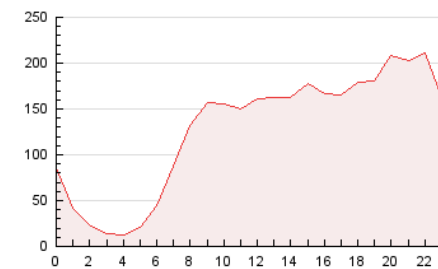

2. Secciones (Nacional)

	PAGINAS	%
HOME	751.997	24.54 %
RESTO	2.312.500	75.46 %

3. Por día del mes (Nacional)

Día	N. únicos	Visitas	Páginas	Día	N. únicos	Visitas	Páginas	Día	N. únicos	Visitas	Páginas
1	24.637	32.678	97.061	11	36.092	50.031	116.306	21	34.983	50.154	101.487
2	13.806	20.503	58.951	12	40.661	58.249	126.303	22	34.152	49.869	95.618
3	15.670	23.077	78.144	13	34.266	50.048	106.248	23	25.917	38.888	73.955
4	20.071	27.946	72.531	14	21.081	33.670	64.507	24	29.114	44.591	98.254
5	29.654	39.464	76.294	15	29.592	46.102	90.220	25	37.716	55.227	105.693
6	20.288	28.260	63.433	16	32.318	48.786	88.234	26	44.109	63.345	132.116
7	21.383	29.515	84.098	17	31.456	46.553	85.253	27	34.202	50.359	96.785
8	28.049	41.047	188.709	18	24.967	37.706	84.892	28	35.533	52.343	104.969
9	34.597	48.014	149.319	19	27.202	39.349	87.448	29	32.858	47.476	90.454
10	27.729	39.307	89.105	20	58.046	74.027	137.291	30	30.580	44.802	94.208
								31	37.245	52.884	126.611

4. Gráficas (Nacional)

4.1 Por día de la semana (promedio)

N. únicos / Visitas (x 100)

Páginas (x 100)

4.2 Por franja horaria (promedio)

Visitas (x 1000)

Páginas (x 1000)

4.3 Por meses