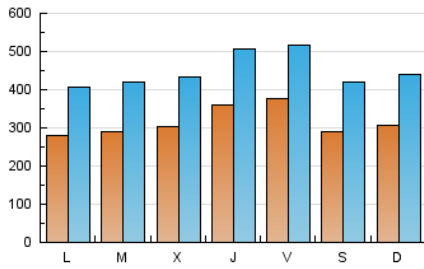

1. Cifras totales y promedios (Nacional e Internacional)

MES - AÑO	NAVEGADORES UNICOS	VISITAS	PAGINAS
Marzo - 2020	391.029	1.385.810	3.096.119
PROMEDIO DIARIO	31.229	44.704	99.875
PROMEDIO LUNES-VIERNES	31.818	45.300	98.624
PROMEDIO SABADO-DOMINGO	29.791	43.247	102.932
PAGINAS / VISITAS	2,23		
DURACION MEDIA VISITAS	0:01:43		
DURACION MEDIA PAGINAS	0:01:23		

2. Secciones (Nacional e Internacional)

	PAGINAS	%
HOME	755.363	24.40 %
RESTO	2.340.756	75.60 %

3. Por día del mes (Nacional e Internacional)

Día	N. únicos	Visitas	Páginas	Día	N. únicos	Visitas	Páginas	Día	N. únicos	Visitas	Páginas
1	25.267	33.273	98.216	11	36.835	50.815	117.361	21	35.976	51.171	102.844
2	14.210	20.920	59.517	12	41.469	59.078	127.459	22	34.953	50.780	96.797
3	16.084	23.523	78.976	13	35.297	51.122	107.758	23	26.624	39.624	75.010
4	20.640	28.566	73.439	14	21.721	34.380	65.453	24	29.739	45.254	99.278
5	30.372	40.267	77.537	15	30.351	46.985	91.373	25	38.408	55.935	106.795
6	20.878	28.892	64.347	16	32.979	49.481	89.122	26	44.762	63.988	133.008
7	21.870	30.014	84.893	17	31.924	47.119	86.055	27	34.704	50.870	97.468
8	28.602	41.616	189.738	18	25.456	38.280	85.737	28	36.009	52.886	105.740
9	35.187	48.619	150.665	19	27.654	39.881	88.234	29	33.373	48.116	91.336
10	28.524	40.106	90.202	20	59.248	75.264	138.988	30	31.053	45.374	95.008
								31	37.945	53.611	127.765

4. Gráficas (Nacional e Internacional)

4.1 Por día de la semana (promedio)

N. únicos / Visitas (x 100)

Páginas (x 100)

4.2 Por franja horaria (promedio)

Visitas (x 1000)

Páginas (x 1000)

4.3 Por meses