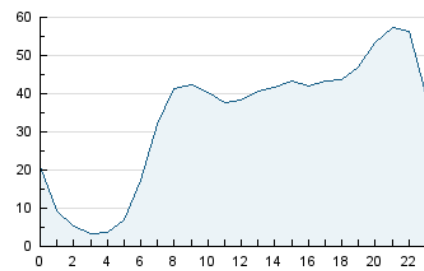

2. Secciones (Nacional e Internacional)

	PAGINAS	%
HOME	503.141	20.12 %
RESTO	1.997.678	79.88 %

3. Por día del mes (Nacional e Internacional)

Día	N. únicos	Visitas	Páginas	Día	N. únicos	Visitas	Páginas	Día	N. únicos	Visitas	Páginas
1	14.869	21.744	52.568	11	13.561	19.735	46.767	21	14.493	20.949	73.806
2	11.795	16.965	57.268	12	16.410	24.017	76.368	22	17.441	25.654	98.695
3	13.153	19.793	52.842	13	22.918	30.820	86.784	23	18.496	26.119	78.147
4	17.267	24.716	79.208	14	19.476	26.416	80.600	24	29.920	39.288	196.567
5	15.858	22.616	70.535	15	15.636	22.572	66.560	25	26.941	37.130	158.482
6	16.777	24.537	58.167	16	18.581	26.606	69.403	26	27.220	38.448	86.688
7	17.214	24.508	72.073	17	23.269	33.394	88.631	27	23.703	33.283	77.696
8	19.283	28.584	75.529	18	15.934	22.918	82.881	28	17.329	25.448	65.926
9	13.929	20.291	68.156	19	16.017	22.519	62.268	29	17.621	25.616	74.848
10	16.244	23.147	67.291	20	15.150	21.904	57.917	30	17.431	25.419	92.459
								31	21.921	32.138	125.689

4. Gráficas (Nacional e Internacional)

4.1 Por día de la semana (promedio)

N. únicos / Visitas (x 100)

Páginas (x 100)

4.2 Por franja horaria (promedio)

Visitas (x 1000)

Páginas (x 1000)

4.3 Por meses