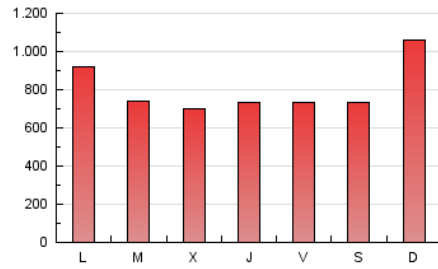

1. Cifras totales y promedios (Nacional e Internacional)

MES - AÑO	NAVEGADORES UNICOS	VISITAS	PAGINAS
Marzo - 2019	199.273	807.294	2.500.819
PROMEDIO DIARIO	18.253	26.042	80.672
PROMEDIO LUNES-VIERNES	18.148	25.911	76.398
PROMEDIO SABADO-DOMINGO	18.474	26.316	89.645
PAGINAS / VISITAS	3,10		
DURACION MEDIA VISITAS	0:01:49		
DURACION MEDIA PAGINAS	0:00:52		

2. Secciones (Nacional e Internacional)

	PAGINAS	%
HOME	503.141	20.12 %
RESTO	1.997.678	79.88 %

3. Por día del mes (Nacional e Internacional)

Día	N. únicos	Visitas	Páginas	Día	N. únicos	Visitas	Páginas	Día	N. únicos	Visitas	Páginas
1	14.869	21.744	52.568	11	13.561	19.735	46.767	21	14.493	20.949	73.806
2	11.795	16.965	57.268	12	16.410	24.017	76.368	22	17.441	25.654	98.695
3	13.153	19.793	52.842	13	22.918	30.820	86.784	23	18.496	26.119	78.147
4	17.267	24.716	79.208	14	19.476	26.416	80.600	24	29.920	39.288	196.567
5	15.858	22.616	70.535	15	15.636	22.572	66.560	25	26.941	37.130	158.482
6	16.777	24.537	58.167	16	18.581	26.606	69.403	26	27.220	38.448	86.688
7	17.214	24.508	72.073	17	23.269	33.394	88.631	27	23.703	33.283	77.696
8	19.283	28.584	75.529	18	15.934	22.918	82.881	28	17.329	25.448	65.926
9	13.929	20.291	68.156	19	16.017	22.519	62.268	29	17.621	25.616	74.848
10	16.244	23.147	67.291	20	15.150	21.904	57.917	30	17.431	25.419	92.459
								31	21.921	32.138	125.689

4. Gráficas (Nacional e Internacional)

4.1 Por día de la semana (promedio)

N. únicos / Visitas (x 100)

Páginas (x 100)

4.2 Por franja horaria (promedio)

Visitas (x 1000)

Páginas (x 1000)

4.3 Por meses