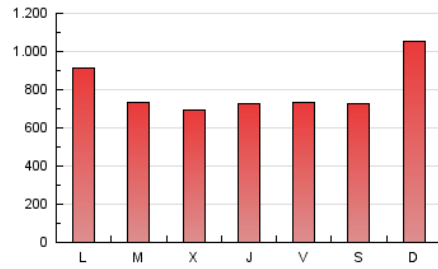

1. Cifras totales y promedios (Nacional)

MES - AÑO	NAVEGADORES UNICOS	VISITAS	PAGINAS
Marzo - 2019	192.315	797.903	2.481.644
PROMEDIO DIARIO	17.984	25.739	80.053
PROMEDIO LUNES-VIERNES	17.878	25.604	75.756
PROMEDIO SABADO-DOMINGO	18.206	26.023	89.077
PAGINAS / VISITAS	3,11		
DURACION MEDIA VISITAS	0:01:49		
DURACION MEDIA PAGINAS	0:00:52		

2. Secciones (Nacional)

	PAGINAS	%
HOME	500.312	20.16 %
RESTO	1.981.332	79.84 %

3. Por día del mes (Nacional)

Día	N. únicos	Visitas	Páginas	Día	N. únicos	Visitas	Páginas	Día	N. únicos	Visitas	Páginas
1	14.713	21.513	52.006	11	13.384	19.477	46.226	21	14.262	20.678	73.182
2	11.578	16.775	56.870	12	16.172	23.715	75.863	22	17.188	25.365	97.991
3	12.952	19.542	52.318	13	22.546	30.447	86.148	23	18.275	25.853	77.668
4	16.997	24.404	78.560	14	19.156	26.076	80.076	24	29.481	38.871	195.707
5	15.616	22.373	69.923	15	15.449	22.309	66.109	25	26.473	36.609	157.099
6	16.595	24.289	57.497	16	18.318	26.293	68.845	26	26.881	38.052	85.970
7	16.942	24.205	71.582	17	22.972	33.066	88.019	27	23.347	32.909	77.037
8	19.030	28.287	74.945	18	15.633	22.642	82.221	28	17.100	25.155	65.357
9	13.666	20.033	67.691	19	15.760	22.226	61.521	29	17.259	25.291	74.270
10	16.000	22.877	66.762	20	14.928	21.654	57.291	30	17.198	25.135	92.002
								31	21.618	31.782	124.888

4. Gráficas (Nacional)

4.1 Por día de la semana (promedio)

N. únicos / Visitas (x 100)

Páginas (x 100)

4.2 Por franja horaria (promedio)

Visitas (x 1000)

Páginas (x 1000)

4.3 Por meses