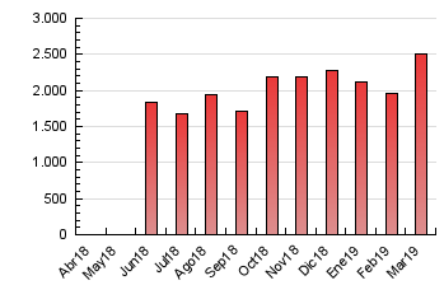

Páginas (x 1000)