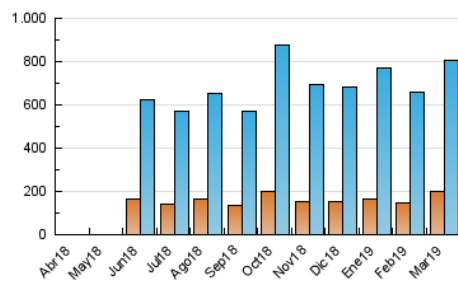

4.3 Por meses

N. únicos / Visitas (x 1000)