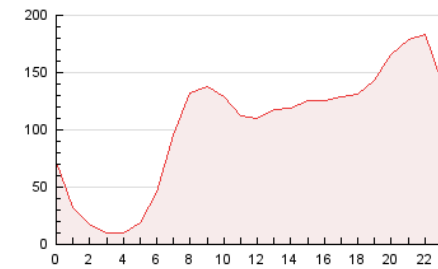

2. Secciones (Nacional)

	PAGINAS	%
HOME	500.312	20.16 %
RESTO	1.981.332	79.84 %

3. Por día del mes (Nacional)

Día	N. únicos	Visitas	Páginas	Día	N. únicos	Visitas	Páginas	Día	N. únicos	Visitas	Páginas
1	14.713	21.513	52.006	11	13.384	19.477	46.226	21	14.262	20.678	73.182
2	11.578	16.775	56.870	12	16.172	23.715	75.863	22	17.188	25.365	97.991
3	12.952	19.542	52.318	13	22.546	30.447	86.148	23	18.275	25.853	77.668
4	16.997	24.404	78.560	14	19.156	26.076	80.076	24	29.481	38.871	195.707
5	15.616	22.373	69.923	15	15.449	22.309	66.109	25	26.473	36.609	157.099
6	16.595	24.289	57.497	16	18.318	26.293	68.845	26	26.881	38.052	85.970
7	16.942	24.205	71.582	17	22.972	33.066	88.019	27	23.347	32.909	77.037
8	19.030	28.287	74.945	18	15.633	22.642	82.221	28	17.100	25.155	65.357
9	13.666	20.033	67.691	19	15.760	22.226	61.521	29	17.259	25.291	74.270
10	16.000	22.877	66.762	20	14.928	21.654	57.291	30	17.198	25.135	92.002
								31	21.618	31.782	124.888

4. Gráficas (Nacional)

4.1 Por día de la semana (promedio)

N. únicos / Visitas (x 100)

Páginas (x 100)

4.2 Por franja horaria (promedio)

Visitas (x 1000)

Páginas (x 1000)

4.3 Por meses