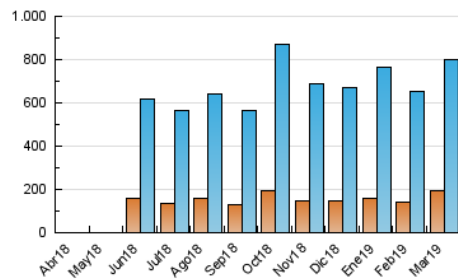

2. Secciones (Nacional)

	PAGINAS	%
HOME	500.312	20.16 %
RESTO	1.981.332	79.84 %

3. Por día del mes (Nacional)

Día	N. únicos	Visitas	Páginas	Día	N. únicos	Visitas	Páginas	Día	N. únicos	Visitas	Páginas
1	14.713	21.513	52.006	11	13.384	19.477	46.226	21	14.262	20.678	73.182
2	11.578	16.775	56.870	12	16.172	23.715	75.863	22	17.188	25.365	97.991
3	12.952	19.542	52.318	13	22.546	30.447	86.148	23	18.275	25.853	77.668
4	16.997	24.404	78.560	14	19.156	26.076	80.076	24	29.481	38.871	195.707
5	15.616	22.373	69.923	15	15.449	22.309	66.109	25	26.473	36.609	157.099
6	16.595	24.289	57.497	16	18.318	26.293	68.845	26	26.881	38.052	85.970
7	16.942	24.205	71.582	17	22.972	33.066	88.019	27	23.347	32.909	77.037
8	19.030	28.287	74.945	18	15.633	22.642	82.221	28	17.100	25.155	65.357
9	13.666	20.033	67.691	19	15.760	22.226	61.521	29	17.259	25.291	74.270
10	16.000	22.877	66.762	20	14.928	21.654	57.291	30	17.198	25.135	92.002
								31	21.618	31.782	124.888

4. Gráficas (Nacional)

4.1 Por día de la semana (promedio)

N. únicos / Visitas (x 100)

Páginas (x 100)

4.2 Por franja horaria (promedio)

Visitas (x 1000)

Páginas (x 1000)

4.3 Por meses

N. únicos / Visitas (x 1000)

Páginas (x 1000)

5. Observaciones

Este Medio Electrónico de Comunicación ha sido medido por la herramienta Google Analytics de Google

6. Definiciones básicas (Para más información ver Normas Técnicas para el Control de los Medios Electrónicos de Comunicación)

Visita:

Una secuencia ininterrumpida de páginas servidas a un usuario válido. Si dicho usuario no realiza peticiones de páginas en un periodo de tiempo (30 min) la siguiente petición constituirá el inicio de una nueva visita.