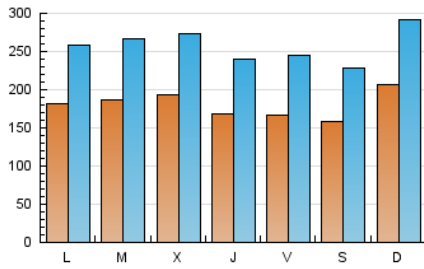

1. Cifras totales y promedios (Nacional)

MES - AÑO	NAVEGADORES UNICOS	VISITAS	PAGINAS
Marzo - 2019	192.315	797.903	2.481.644
PROMEDIO DIARIO	17.984	25.739	80.053
PROMEDIO LUNES-VIERNES	17.878	25.604	75.756
PROMEDIO SABADO-DOMINGO	18.206	26.023	89.077
PAGINAS / VISITAS	3,11		
DURACION MEDIA VISITAS	0:01:49		
DURACION MEDIA PAGINAS	0:00:52		

2. Secciones (Nacional)

	PAGINAS	%
HOME	500.312	20.16 %
RESTO	1.981.332	79.84 %

3. Por día del mes (Nacional)

Día	N. únicos	Visitas	Páginas	Día	N. únicos	Visitas	Páginas	Día	N. únicos	Visitas	Páginas
1	14.713	21.513	52.006	11	13.384	19.477	46.226	21	14.262	20.678	73.182
2	11.578	16.775	56.870	12	16.172	23.715	75.863	22	17.188	25.365	97.991
3	12.952	19.542	52.318	13	22.546	30.447	86.148	23	18.275	25.853	77.668
4	16.997	24.404	78.560	14	19.156	26.076	80.076	24	29.481	38.871	195.707
5	15.616	22.373	69.923	15	15.449	22.309	66.109	25	26.473	36.609	157.099
6	16.595	24.289	57.497	16	18.318	26.293	68.845	26	26.881	38.052	85.970
7	16.942	24.205	71.582	17	22.972	33.066	88.019	27	23.347	32.909	77.037
8	19.030	28.287	74.945	18	15.633	22.642	82.221	28	17.100	25.155	65.357
9	13.666	20.033	67.691	19	15.760	22.226	61.521	29	17.259	25.291	74.270
10	16.000	22.877	66.762	20	14.928	21.654	57.291	30	17.198	25.135	92.002
								31	21.618	31.782	124.888

4. Gráficas (Nacional)

4.1 Por día de la semana (promedio)

N. únicos / Visitas (x 100)

Páginas (x 100)

4.2 Por franja horaria (promedio)

Visitas (x 1000)

Páginas (x 1000)

4.3 Por meses