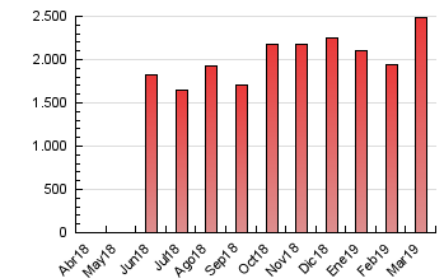

Páginas (x 1000)