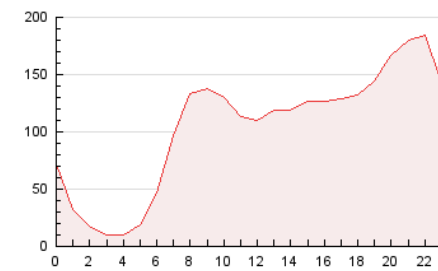

2. Secciones (Nacional e Internacional)

	PAGINAS	%
HOME	503.141	20.12 %
RESTO	1.997.678	79.88 %

3. Por día del mes (Nacional e Internacional)

Día	N. únicos	Visitas	Páginas	Día	N. únicos	Visitas	Páginas	Día	N. únicos	Visitas	Páginas
1	14.869	21.744	52.568	11	13.561	19.735	46.767	21	14.493	20.949	73.806
2	11.795	16.965	57.268	12	16.410	24.017	76.368	22	17.441	25.654	98.695
3	13.153	19.793	52.842	13	22.918	30.820	86.784	23	18.496	26.119	78.147
4	17.267	24.716	79.208	14	19.476	26.416	80.600	24	29.920	39.288	196.567
5	15.858	22.616	70.535	15	15.636	22.572	66.560	25	26.941	37.130	158.482
6	16.777	24.537	58.167	16	18.581	26.606	69.403	26	27.220	38.448	86.688
7	17.214	24.508	72.073	17	23.269	33.394	88.631	27	23.703	33.283	77.696
8	19.283	28.584	75.529	18	15.934	22.918	82.881	28	17.329	25.448	65.926
9	13.929	20.291	68.156	19	16.017	22.519	62.268	29	17.621	25.616	74.848
10	16.244	23.147	67.291	20	15.150	21.904	57.917	30	17.431	25.419	92.459
								31	21.921	32.138	125.689

4. Gráficas (Nacional e Internacional)

4.1 Por día de la semana (promedio)

N. únicos / Visitas (x 100)

Páginas (x 100)

4.2 Por franja horaria (promedio)

Visitas (x 1000)

Páginas (x 1000)

4.3 Por meses