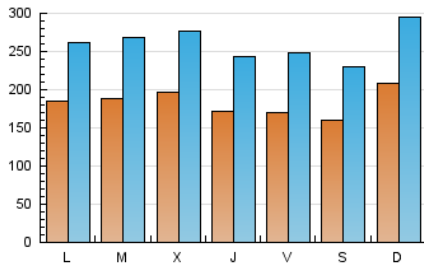

1. Cifras totales y promedios (Nacional e Internacional)

MES - AÑO	NAVEGADORES UNICOS	VISITAS	PAGINAS
Marzo - 2019	199.273	807.294	2.500.819
PROMEDIO DIARIO	18.253	26.042	80.672
PROMEDIO LUNES-VIERNES	18.148	25.911	76.398
PROMEDIO SABADO-DOMINGO	18.474	26.316	89.645
PAGINAS / VISITAS	3,10		
DURACION MEDIA VISITAS	0:01:49		
DURACION MEDIA PAGINAS	0:00:52		

2. Secciones (Nacional e Internacional)

	PAGINAS	%
HOME	503.141	20.12 %
RESTO	1.997.678	79.88 %

3. Por día del mes (Nacional e Internacional)

Día	N. únicos	Visitas	Páginas	Día	N. únicos	Visitas	Páginas	Día	N. únicos	Visitas	Páginas
1	14.869	21.744	52.568	11	13.561	19.735	46.767	21	14.493	20.949	73.806
2	11.795	16.965	57.268	12	16.410	24.017	76.368	22	17.441	25.654	98.695
3	13.153	19.793	52.842	13	22.918	30.820	86.784	23	18.496	26.119	78.147
4	17.267	24.716	79.208	14	19.476	26.416	80.600	24	29.920	39.288	196.567
5	15.858	22.616	70.535	15	15.636	22.572	66.560	25	26.941	37.130	158.482
6	16.777	24.537	58.167	16	18.581	26.606	69.403	26	27.220	38.448	86.688
7	17.214	24.508	72.073	17	23.269	33.394	88.631	27	23.703	33.283	77.696
8	19.283	28.584	75.529	18	15.934	22.918	82.881	28	17.329	25.448	65.926
9	13.929	20.291	68.156	19	16.017	22.519	62.268	29	17.621	25.616	74.848
10	16.244	23.147	67.291	20	15.150	21.904	57.917	30	17.431	25.419	92.459
								31	21.921	32.138	125.689

4. Gráficas (Nacional e Internacional)

4.1 Por día de la semana (promedio)

N. únicos / Visitas (x 100)

Páginas (x 100)

4.2 Por franja horaria (promedio)

Visitas (x 1000)

Páginas (x 1000)

4.3 Por meses