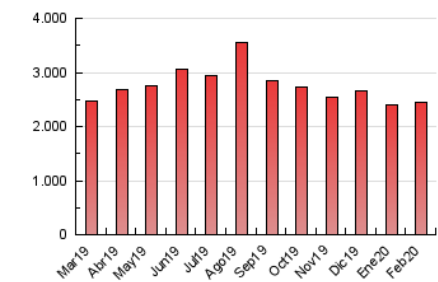

Páginas (x 1000)