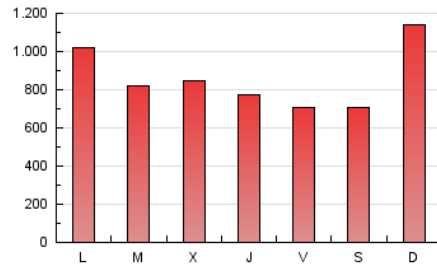

1. Cifras totales y promedios (Nacional e Internacional)

MES - AÑO	NAVEGADORES UNICOS	VISITAS	PAGINAS
Febrero - 2020	309.722	956.630	2.476.403
PROMEDIO DIARIO	24.009	32.987	85.393
PROMEDIO LUNES-VIERNES	24.692	33.664	83.339
PROMEDIO SABADO-DOMINGO	22.491	31.482	89.958
PAGINAS / VISITAS	2,59		
DURACION MEDIA VISITAS	0:01:37		
DURACION MEDIA PAGINAS	0:01:01		

2. Secciones (Nacional e Internacional)

	PAGINAS	%
HOME	534.937	21.60 %
RESTO	1.941.466	78.40 %

3. Por día del mes (Nacional e Internacional)

Día	N. únicos	Visitas	Páginas	Día	N. únicos	Visitas	Páginas	Día	N. únicos	Visitas	Páginas
1	16.084	22.310	57.718	11	17.847	25.101	67.274	21	19.212	26.312	65.641
2	18.513	26.732	82.233	12	23.292	33.405	101.540	22	20.363	29.984	84.784
3	33.754	44.571	138.465	13	22.050	30.806	77.114	23	59.529	82.029	179.423
4	26.110	35.302	82.850	14	17.986	25.037	58.821	24	31.895	44.049	96.364
5	21.369	29.569	64.327	15	14.507	20.692	68.021	25	30.468	41.020	85.672
6	24.182	32.825	65.715	16	16.451	23.597	94.243	26	27.368	37.301	84.350
7	22.313	30.157	76.885	17	23.366	31.357	79.243	27	23.644	32.992	87.405
8	16.376	22.598	69.009	18	33.460	43.519	91.845	28	20.409	27.992	82.469
9	20.214	28.140	99.190	19	26.557	36.245	87.384	29	20.378	27.260	74.998
10	22.483	30.909	94.010	20	26.079	34.819	79.410				

4. Gráficas (Nacional e Internacional)

4.1 Por día de la semana (promedio)

N. únicos / Visitas (x 100)

Páginas (x 100)

4.2 Por franja horaria (promedio)

Visitas (x 1000)

Páginas (x 1000)

4.3 Por meses