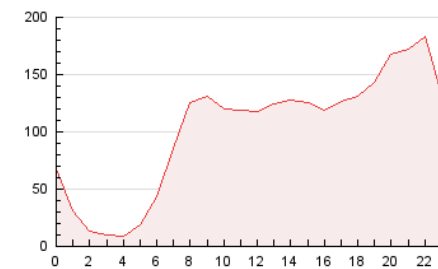

2. Secciones (Nacional)

	PAGINAS	%
HOME	532.406	21.78 %
RESTO	1.912.428	78.22 %

3. Por día del mes (Nacional)

Día	N. únicos	Visitas	Páginas	Día	N. únicos	Visitas	Páginas	Día	N. únicos	Visitas	Páginas
1	15.240	21.399	56.624	11	17.311	24.585	66.601	21	18.784	25.831	64.957
2	17.293	25.541	80.835	12	22.780	32.845	100.738	22	19.848	29.434	83.942
3	32.156	42.895	136.298	13	21.502	30.262	76.388	23	58.048	80.384	176.660
4	23.950	33.181	80.505	14	17.487	24.515	58.163	24	30.651	42.780	94.561
5	20.445	28.599	63.217	15	13.936	20.073	66.983	25	29.445	39.977	84.256
6	23.357	31.956	64.578	16	16.027	23.156	93.498	26	26.817	36.714	83.525
7	21.672	29.503	76.107	17	23.034	31.017	78.685	27	23.005	32.367	86.509
8	15.883	22.034	68.252	18	32.815	42.918	91.011	28	19.890	27.463	81.541
9	19.615	27.498	98.206	19	26.153	35.852	86.839	29	19.743	26.599	73.574
10	22.010	30.305	93.105	20	25.634	34.344	78.676				

4. Gráficas (Nacional)

4.1 Por día de la semana (promedio)

N. únicos / Visitas (x 100)

Páginas (x 100)

4.2 Por franja horaria (promedio)

Visitas (x 1000)

Páginas (x 1000)

4.3 Por meses

Página Vista:

Conjunto de ficheros enviado a un usuario como resultado de una petición del mismo recibida por el servidor. Cuando la página está formada por varios marcos (frames), el conjunto de los mismos tendrá, a efectos de cómputo, la consideración de una página unitaria.