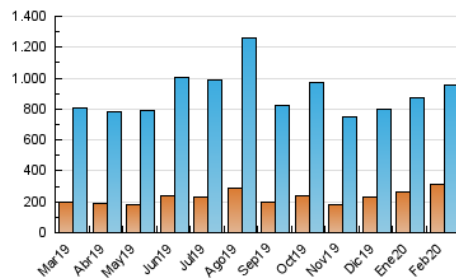

4.3 Por meses

N. únicos / Visitas (x 1000)