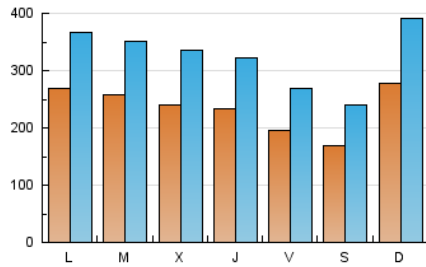

1. Cifras totales y promedios (Nacional)

MES - AÑO	NAVEGADORES UNICOS	VISITAS	PAGINAS
Febrero - 2020	289.561	934.027	2.444.834
PROMEDIO DIARIO	23.260	32.208	84.305
PROMEDIO LUNES-VIERNES	23.945	32.895	82.313
PROMEDIO SABADO-DOMINGO	21.737	30.680	88.730
PAGINAS / VISITAS	2,62		
DURACION MEDIA VISITAS	0:01:38		
DURACION MEDIA PAGINAS	0:01:01		

2. Secciones (Nacional)

	PAGINAS	%
HOME	532.406	21.78 %
RESTO	1.912.428	78.22 %

3. Por día del mes (Nacional)

Día	N. únicos	Visitas	Páginas	Día	N. únicos	Visitas	Páginas	Día	N. únicos	Visitas	Páginas
1	15.240	21.399	56.624	11	17.311	24.585	66.601	21	18.784	25.831	64.957
2	17.293	25.541	80.835	12	22.780	32.845	100.738	22	19.848	29.434	83.942
3	32.156	42.895	136.298	13	21.502	30.262	76.388	23	58.048	80.384	176.660
4	23.950	33.181	80.505	14	17.487	24.515	58.163	24	30.651	42.780	94.561
5	20.445	28.599	63.217	15	13.936	20.073	66.983	25	29.445	39.977	84.256
6	23.357	31.956	64.578	16	16.027	23.156	93.498	26	26.817	36.714	83.525
7	21.672	29.503	76.107	17	23.034	31.017	78.685	27	23.005	32.367	86.509
8	15.883	22.034	68.252	18	32.815	42.918	91.011	28	19.890	27.463	81.541
9	19.615	27.498	98.206	19	26.153	35.852	86.839	29	19.743	26.599	73.574
10	22.010	30.305	93.105	20	25.634	34.344	78.676				

4. Gráficas (Nacional)

4.1 Por día de la semana (promedio)

N. únicos / Visitas (x 100)

Páginas (x 100)

4.2 Por franja horaria (promedio)

Visitas (x 1000)

Páginas (x 1000)

4.3 Por meses