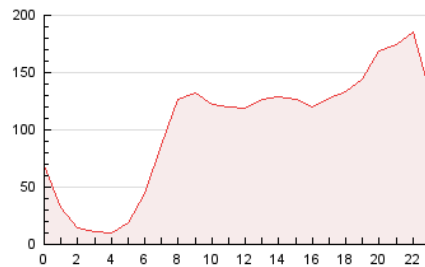

2. Secciones (Nacional e Internacional)

	PAGINAS	%
HOME	534.937	21.60 %
RESTO	1.941.466	78.40 %

3. Por día del mes (Nacional e Internacional)

Día	N. únicos	Visitas	Páginas	Día	N. únicos	Visitas	Páginas	Día	N. únicos	Visitas	Páginas
1	16.084	22.310	57.718	11	17.847	25.101	67.274	21	19.212	26.312	65.641
2	18.513	26.732	82.233	12	23.292	33.405	101.540	22	20.363	29.984	84.784
3	33.754	44.571	138.465	13	22.050	30.806	77.114	23	59.529	82.029	179.423
4	26.110	35.302	82.850	14	17.986	25.037	58.821	24	31.895	44.049	96.364
5	21.369	29.569	64.327	15	14.507	20.692	68.021	25	30.468	41.020	85.672
6	24.182	32.825	65.715	16	16.451	23.597	94.243	26	27.368	37.301	84.350
7	22.313	30.157	76.885	17	23.366	31.357	79.243	27	23.644	32.992	87.405
8	16.376	22.598	69.009	18	33.460	43.519	91.845	28	20.409	27.992	82.469
9	20.214	28.140	99.190	19	26.557	36.245	87.384	29	20.378	27.260	74.998
10	22.483	30.909	94.010	20	26.079	34.819	79.410				

4. Gráficas (Nacional e Internacional)

4.1 Por día de la semana (promedio)

N. únicos / Visitas (x 100)

Páginas (x 100)

4.2 Por franja horaria (promedio)

Visitas (x 1000)

Páginas (x 1000)

4.3 Por meses