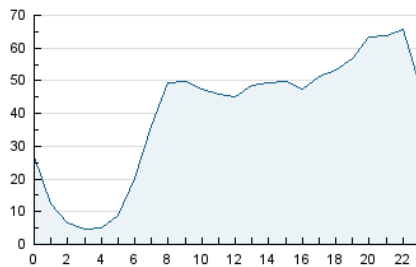

2. Secciones (Nacional e Internacional)

	PAGINAS	%
HOME	534.937	21.60 %
RESTO	1.941.466	78.40 %

3. Por día del mes (Nacional e Internacional)

Día	N. únicos	Visitas	Páginas	Día	N. únicos	Visitas	Páginas	Día	N. únicos	Visitas	Páginas
1	16.084	22.310	57.718	11	17.847	25.101	67.274	21	19.212	26.312	65.641
2	18.513	26.732	82.233	12	23.292	33.405	101.540	22	20.363	29.984	84.784
3	33.754	44.571	138.465	13	22.050	30.806	77.114	23	59.529	82.029	179.423
4	26.110	35.302	82.850	14	17.986	25.037	58.821	24	31.895	44.049	96.364
5	21.369	29.569	64.327	15	14.507	20.692	68.021	25	30.468	41.020	85.672
6	24.182	32.825	65.715	16	16.451	23.597	94.243	26	27.368	37.301	84.350
7	22.313	30.157	76.885	17	23.366	31.357	79.243	27	23.644	32.992	87.405
8	16.376	22.598	69.009	18	33.460	43.519	91.845	28	20.409	27.992	82.469
9	20.214	28.140	99.190	19	26.557	36.245	87.384	29	20.378	27.260	74.998
10	22.483	30.909	94.010	20	26.079	34.819	79.410				

4. Gráficas (Nacional e Internacional)

4.1 Por día de la semana (promedio)

N. únicos / Visitas (x 100)

Páginas (x 100)

4.2 Por franja horaria (promedio)

Visitas (x 1000)

Páginas (x 1000)

4.3 Por meses