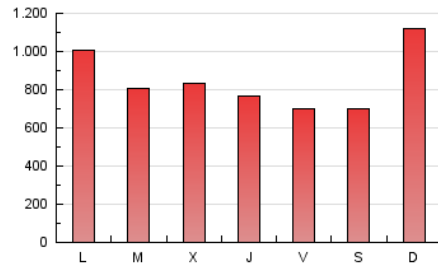

1. Cifras totales y promedios (Nacional)

MES - AÑO	NAVEGADORES UNICOS	VISITAS	PAGINAS
Febrero - 2020	289.561	934.027	2.444.834
PROMEDIO DIARIO	23.260	32.208	84.305
PROMEDIO LUNES-VIERNES	23.945	32.895	82.313
PROMEDIO SABADO-DOMINGO	21.737	30.680	88.730
PAGINAS / VISITAS	2,62		
DURACION MEDIA VISITAS	0:01:38		
DURACION MEDIA PAGINAS	0:01:01		

2. Secciones (Nacional)

	PAGINAS	%
HOME	532.406	21.78 %
RESTO	1.912.428	78.22 %

3. Por día del mes (Nacional)

Día	N. únicos	Visitas	Páginas	Día	N. únicos	Visitas	Páginas	Día	N. únicos	Visitas	Páginas
1	15.240	21.399	56.624	11	17.311	24.585	66.601	21	18.784	25.831	64.957
2	17.293	25.541	80.835	12	22.780	32.845	100.738	22	19.848	29.434	83.942
3	32.156	42.895	136.298	13	21.502	30.262	76.388	23	58.048	80.384	176.660
4	23.950	33.181	80.505	14	17.487	24.515	58.163	24	30.651	42.780	94.561
5	20.445	28.599	63.217	15	13.936	20.073	66.983	25	29.445	39.977	84.256
6	23.357	31.956	64.578	16	16.027	23.156	93.498	26	26.817	36.714	83.525
7	21.672	29.503	76.107	17	23.034	31.017	78.685	27	23.005	32.367	86.509
8	15.883	22.034	68.252	18	32.815	42.918	91.011	28	19.890	27.463	81.541
9	19.615	27.498	98.206	19	26.153	35.852	86.839	29	19.743	26.599	73.574
10	22.010	30.305	93.105	20	25.634	34.344	78.676				

4. Gráficas (Nacional)

4.1 Por día de la semana (promedio)

N. únicos / Visitas (x 100)

Páginas (x 100)

4.2 Por franja horaria (promedio)

Visitas (x 1000)

Páginas (x 1000)

4.3 Por meses