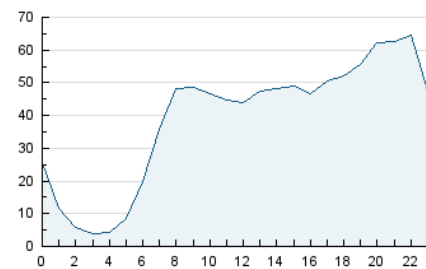

2. Secciones (Nacional)

	PAGINAS	%
HOME	532.406	21.78 %
RESTO	1.912.428	78.22 %

3. Por día del mes (Nacional)

Día	N. únicos	Visitas	Páginas	Día	N. únicos	Visitas	Páginas	Día	N. únicos	Visitas	Páginas
1	15.240	21.399	56.624	11	17.311	24.585	66.601	21	18.784	25.831	64.957
2	17.293	25.541	80.835	12	22.780	32.845	100.738	22	19.848	29.434	83.942
3	32.156	42.895	136.298	13	21.502	30.262	76.388	23	58.048	80.384	176.660
4	23.950	33.181	80.505	14	17.487	24.515	58.163	24	30.651	42.780	94.561
5	20.445	28.599	63.217	15	13.936	20.073	66.983	25	29.445	39.977	84.256
6	23.357	31.956	64.578	16	16.027	23.156	93.498	26	26.817	36.714	83.525
7	21.672	29.503	76.107	17	23.034	31.017	78.685	27	23.005	32.367	86.509
8	15.883	22.034	68.252	18	32.815	42.918	91.011	28	19.890	27.463	81.541
9	19.615	27.498	98.206	19	26.153	35.852	86.839	29	19.743	26.599	73.574
10	22.010	30.305	93.105	20	25.634	34.344	78.676				

4. Gráficas (Nacional)

4.1 Por día de la semana (promedio)

N. únicos / Visitas (x 100)

Páginas (x 100)

4.2 Por franja horaria (promedio)

Visitas (x 1000)

Páginas (x 1000)

4.3 Por meses