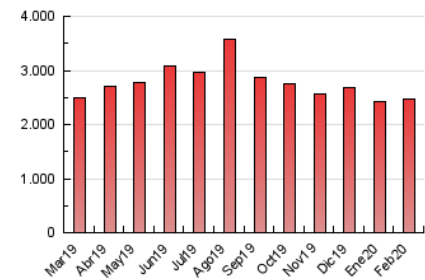

Páginas (x 1000)