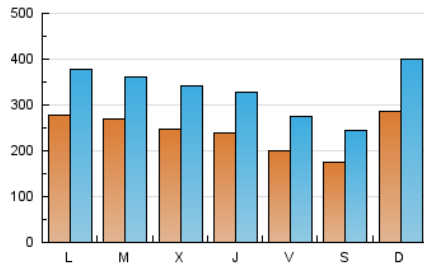

1. Cifras totales y promedios (Nacional e Internacional)

MES - AÑO	NAVEGADORES UNICOS	VISITAS	PAGINAS
Febrero - 2020	309.722	956.630	2.476.403
PROMEDIO DIARIO	24.009	32.987	85.393
PROMEDIO LUNES-VIERNES	24.692	33.664	83.339
PROMEDIO SABADO-DOMINGO	22.491	31.482	89.958
PAGINAS / VISITAS	2,59		
DURACION MEDIA VISITAS	0:01:37		
DURACION MEDIA PAGINAS	0:01:01		

2. Secciones (Nacional e Internacional)

	PAGINAS	%
HOME	534.937	21.60 %
RESTO	1.941.466	78.40 %

3. Por día del mes (Nacional e Internacional)

Día	N. únicos	Visitas	Páginas	Día	N. únicos	Visitas	Páginas	Día	N. únicos	Visitas	Páginas
1	16.084	22.310	57.718	11	17.847	25.101	67.274	21	19.212	26.312	65.641
2	18.513	26.732	82.233	12	23.292	33.405	101.540	22	20.363	29.984	84.784
3	33.754	44.571	138.465	13	22.050	30.806	77.114	23	59.529	82.029	179.423
4	26.110	35.302	82.850	14	17.986	25.037	58.821	24	31.895	44.049	96.364
5	21.369	29.569	64.327	15	14.507	20.692	68.021	25	30.468	41.020	85.672
6	24.182	32.825	65.715	16	16.451	23.597	94.243	26	27.368	37.301	84.350
7	22.313	30.157	76.885	17	23.366	31.357	79.243	27	23.644	32.992	87.405
8	16.376	22.598	69.009	18	33.460	43.519	91.845	28	20.409	27.992	82.469
9	20.214	28.140	99.190	19	26.557	36.245	87.384	29	20.378	27.260	74.998
10	22.483	30.909	94.010	20	26.079	34.819	79.410				

4. Gráficas (Nacional e Internacional)

4.1 Por día de la semana (promedio)

N. únicos / Visitas (x 100)

Páginas (x 100)

4.2 Por franja horaria (promedio)

Visitas (x 1000)

Páginas (x 1000)

4.3 Por meses