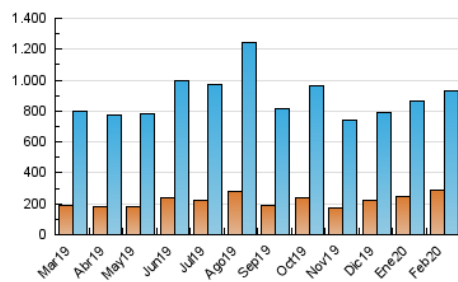

4.3 Por meses

N. únicos / Visitas (x 1000)