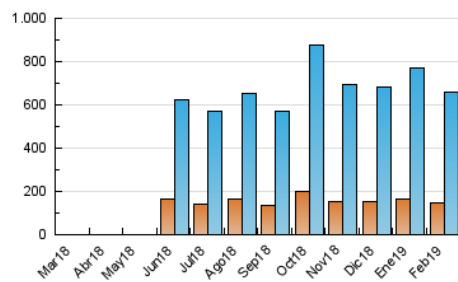

4.3 Por meses

N. únicos / Visitas (x 1000)