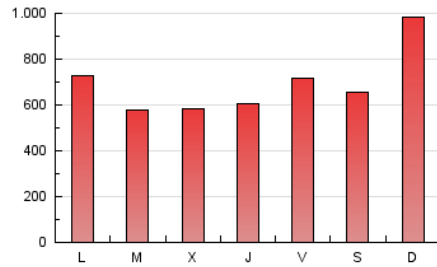

1. Cifras totales y promedios (Nacional)

MES - AÑO	NAVEGADORES UNICOS	VISITAS	PAGINAS
Febrero - 2019	143.415	650.460	1.940.976
PROMEDIO DIARIO	16.016	23.231	69.321
PROMEDIO LUNES-VIERNES	15.872	23.193	64.214
PROMEDIO SABADO-DOMINGO	16.375	23.326	82.088
PAGINAS / VISITAS	2,98		
DURACION MEDIA VISITAS	0:01:48		
DURACION MEDIA PAGINAS	0:00:54		

2. Secciones (Nacional)

	PAGINAS	%
HOME	437.324	22.53 %
RESTO	1.503.652	77.47 %

3. Por día del mes (Nacional)

Día	N. únicos	Visitas	Páginas	Día	N. únicos	Visitas	Páginas	Día	N. únicos	Visitas	Páginas
1	15.384	22.838	76.521	11	15.149	22.063	47.542	21	18.404	26.651	80.794
2	13.313	19.514	59.576	12	14.911	22.533	50.724	22	14.288	20.963	93.587
3	18.173	25.577	105.617	13	16.334	23.367	49.989	23	11.991	17.533	71.732
4	17.129	24.783	87.669	14	14.880	21.853	49.312	24	18.471	26.168	118.019
5	14.954	21.781	59.182	15	15.853	23.171	62.007	25	15.179	22.449	84.233
6	15.306	22.435	55.364	16	15.794	22.978	82.488	26	15.515	22.602	54.419
7	14.002	20.874	46.407	17	21.110	28.799	106.932	27	17.455	25.013	70.015
8	15.730	23.277	54.413	18	15.576	22.936	71.578	28	15.208	22.065	66.347
9	14.529	20.726	48.513	19	18.556	26.744	66.304				
10	17.619	25.312	63.827	20	17.627	25.455	57.865				

4. Gráficas (Nacional)

4.1 Por día de la semana (promedio)

N. únicos / Visitas (x 100)

Páginas (x 100)

4.2 Por franja horaria (promedio)

Visitas (x 1000)

Páginas (x 1000)

4.3 Por meses