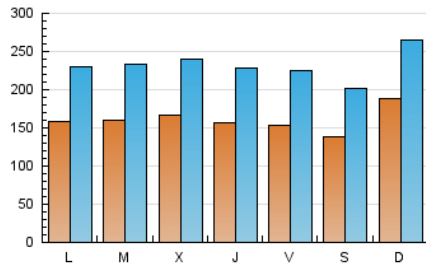

1. Cifras totales y promedios (Nacional)

MES - AÑO	NAVEGADORES UNICOS	VISITAS	PAGINAS
Febrero - 2019	143.415	650.460	1.940.976
PROMEDIO DIARIO	16.016	23.231	69.321
PROMEDIO LUNES-VIERNES	15.872	23.193	64.214
PROMEDIO SABADO-DOMINGO	16.375	23.326	82.088
PAGINAS / VISITAS	2,98		
DURACION MEDIA VISITAS	0:01:48		
DURACION MEDIA PAGINAS	0:00:54		

2. Secciones (Nacional)

	PAGINAS	%
HOME	437.324	22.53 %
RESTO	1.503.652	77.47 %

3. Por día del mes (Nacional)

Día	N. únicos	Visitas	Páginas	Día	N. únicos	Visitas	Páginas	Día	N. únicos	Visitas	Páginas
1	15.384	22.838	76.521	11	15.149	22.063	47.542	21	18.404	26.651	80.794
2	13.313	19.514	59.576	12	14.911	22.533	50.724	22	14.288	20.963	93.587
3	18.173	25.577	105.617	13	16.334	23.367	49.989	23	11.991	17.533	71.732
4	17.129	24.783	87.669	14	14.880	21.853	49.312	24	18.471	26.168	118.019
5	14.954	21.781	59.182	15	15.853	23.171	62.007	25	15.179	22.449	84.233
6	15.306	22.435	55.364	16	15.794	22.978	82.488	26	15.515	22.602	54.419
7	14.002	20.874	46.407	17	21.110	28.799	106.932	27	17.455	25.013	70.015
8	15.730	23.277	54.413	18	15.576	22.936	71.578	28	15.208	22.065	66.347
9	14.529	20.726	48.513	19	18.556	26.744	66.304				
10	17.619	25.312	63.827	20	17.627	25.455	57.865				

4. Gráficas (Nacional)

4.1 Por día de la semana (promedio)

N. únicos / Visitas (x 100)

Páginas (x 100)

4.2 Por franja horaria (promedio)

Visitas (x 1000)

Páginas (x 1000)

4.3 Por meses