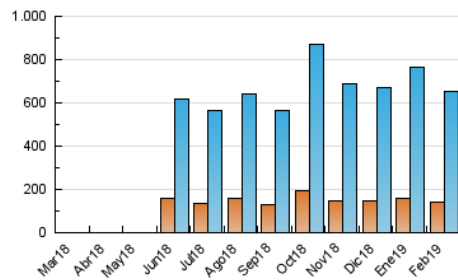

4.3 Por meses

N. únicos / Visitas (x 1000)