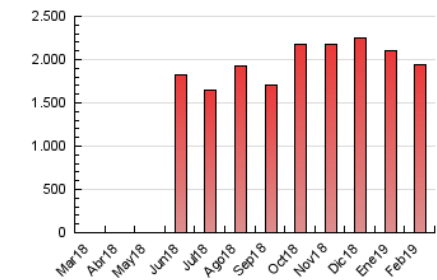

Páginas (x 1000)