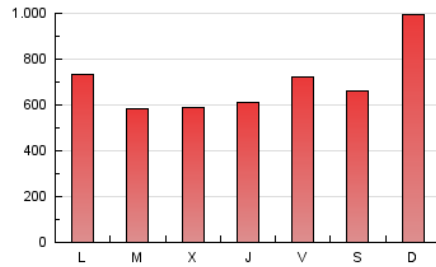

1. Cifras totales y promedios (Nacional e Internacional)

MES - AÑO	NAVEGADORES UNICOS	VISITAS	PAGINAS
Febrero - 2019	148.877	657.943	1.954.959
PROMEDIO DIARIO	16.261	23.498	69.820
PROMEDIO LUNES-VIERNES	16.107	23.448	64.688
PROMEDIO SABADO-DOMINGO	16.647	23.623	82.651
PAGINAS / VISITAS	2,97		
DURACION MEDIA VISITAS	0:01:47		
DURACION MEDIA PAGINAS	0:00:54		

2. Secciones (Nacional e Internacional)

	PAGINAS	%
HOME	439.574	22.49 %
RESTO	1.515.385	77.51 %

3. Por día del mes (Nacional e Internacional)

Día	N. únicos	Visitas	Páginas	Día	N. únicos	Visitas	Páginas	Día	N. únicos	Visitas	Páginas
1	15.590	23.068	76.893	11	15.401	22.323	48.016	21	18.642	26.913	81.212
2	13.511	19.724	60.138	12	15.137	22.748	51.117	22	14.490	21.255	94.189
3	18.450	25.871	106.305	13	16.517	23.614	50.400	23	12.287	17.872	72.300
4	17.367	25.087	88.457	14	15.124	22.081	49.685	24	18.824	26.558	118.736
5	15.159	22.032	59.680	15	16.008	23.388	62.370	25	15.452	22.747	84.929
6	15.564	22.683	55.832	16	16.022	23.255	83.015	26	15.790	22.887	54.941
7	14.272	21.109	46.806	17	21.323	29.056	107.356	27	17.667	25.283	70.540
8	15.956	23.502	54.823	18	15.828	23.204	72.006	28	15.429	22.287	66.705
9	14.795	21.015	48.950	19	18.858	27.039	66.870				
10	17.960	25.630	64.405	20	17.888	25.712	58.283				

4. Gráficas (Nacional e Internacional)

4.1 Por día de la semana (promedio)

N. únicos / Visitas (x 100)

Páginas (x 100)

4.2 Por franja horaria (promedio)

Visitas (x 1000)

Páginas (x 1000)

4.3 Por meses