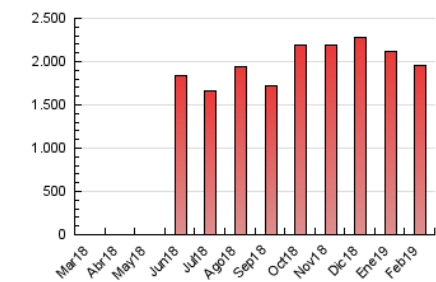

Páginas (x 1000)