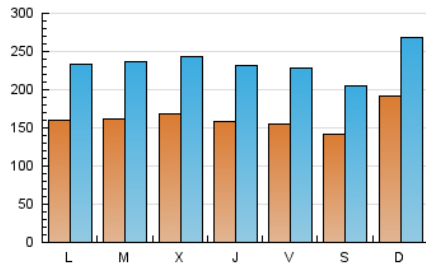

1. Cifras totales y promedios (Nacional e Internacional)

MES - AÑO	NAVEGADORES UNICOS	VISITAS	PAGINAS
Febrero - 2019	148.877	657.943	1.954.959
PROMEDIO DIARIO	16.261	23.498	69.820
PROMEDIO LUNES-VIERNES	16.107	23.448	64.688
PROMEDIO SABADO-DOMINGO	16.647	23.623	82.651
PAGINAS / VISITAS	2,97		
DURACION MEDIA VISITAS	0:01:47		
DURACION MEDIA PAGINAS	0:00:54		

2. Secciones (Nacional e Internacional)

	PAGINAS	%
HOME	439.574	22.49 %
RESTO	1.515.385	77.51 %

3. Por día del mes (Nacional e Internacional)

Día	N. únicos	Visitas	Páginas	Día	N. únicos	Visitas	Páginas	Día	N. únicos	Visitas	Páginas
1	15.590	23.068	76.893	11	15.401	22.323	48.016	21	18.642	26.913	81.212
2	13.511	19.724	60.138	12	15.137	22.748	51.117	22	14.490	21.255	94.189
3	18.450	25.871	106.305	13	16.517	23.614	50.400	23	12.287	17.872	72.300
4	17.367	25.087	88.457	14	15.124	22.081	49.685	24	18.824	26.558	118.736
5	15.159	22.032	59.680	15	16.008	23.388	62.370	25	15.452	22.747	84.929
6	15.564	22.683	55.832	16	16.022	23.255	83.015	26	15.790	22.887	54.941
7	14.272	21.109	46.806	17	21.323	29.056	107.356	27	17.667	25.283	70.540
8	15.956	23.502	54.823	18	15.828	23.204	72.006	28	15.429	22.287	66.705
9	14.795	21.015	48.950	19	18.858	27.039	66.870				
10	17.960	25.630	64.405	20	17.888	25.712	58.283				

4. Gráficas (Nacional e Internacional)

4.1 Por día de la semana (promedio)

N. únicos / Visitas (x 100)

Páginas (x 100)

4.2 Por franja horaria (promedio)

Visitas (x 1000)

Páginas (x 1000)

4.3 Por meses