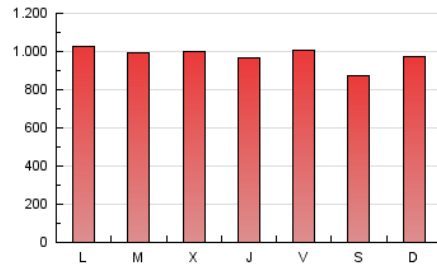

1. Cifras totales y promedios (Nacional)

MES - AÑO	NAVEGADORES UNICOS	VISITAS	PAGINAS
Enero - 2021	330.076	1.311.775	3.021.133
PROMEDIO DIARIO	28.760	42.315	97.456
PROMEDIO LUNES-VIERNES	28.322	41.960	99.903
PROMEDIO SABADO-DOMINGO	29.678	43.061	92.317
PAGINAS / VISITAS	2,30		
DURACION MEDIA VISITAS	0:01:50		
DURACION MEDIA PAGINAS	0:01:24		

2. Secciones (Nacional)

	PAGINAS	%
HOME	764.114	25.29 %
RESTO	2.257.019	74.71 %

3. Por día del mes (Nacional)

Día	N. únicos	Visitas	Páginas	Día	N. únicos	Visitas	Páginas	Día	N. únicos	Visitas	Páginas
1	23.413	34.823	85.888	11	23.450	34.538	70.596	21	37.687	54.431	104.075
2	18.029	26.997	60.740	12	22.105	32.548	86.578	22	39.870	58.781	110.086
3	24.614	35.807	94.332	13	24.047	36.427	103.032	23	34.968	51.417	98.467
4	24.031	37.752	143.366	14	27.117	40.564	96.040	24	57.821	76.053	138.433
5	20.277	30.382	105.170	15	26.170	38.590	77.925	25	43.297	60.309	121.654
6	19.689	30.551	83.084	16	25.372	37.496	77.898	26	30.132	45.657	97.050
7	26.729	39.157	78.980	17	28.255	41.548	88.908	27	38.285	56.238	106.309
8	34.574	51.023	141.180	18	25.232	36.672	76.278	28	28.209	43.310	106.939
9	25.663	38.906	102.223	19	26.529	38.684	108.023	29	25.746	38.815	88.981
10	26.196	39.706	79.715	20	28.178	41.914	106.732	30	26.947	40.404	95.679
								31	28.916	42.275	86.772

4. Gráficas (Nacional)

4.1 Por día de la semana (promedio)

N. únicos / Visitas (x 100)

Páginas (x 100)

4.2 Por franja horaria (promedio)

Visitas (x 1000)

Páginas (x 1000)

4.3 Por meses