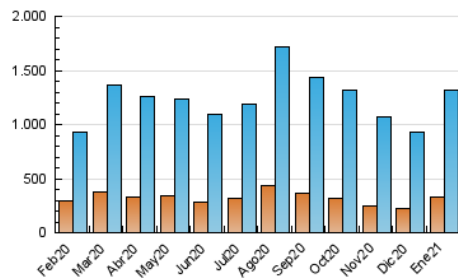

4.3 Por meses

N. únicos / Visitas (x 1000)