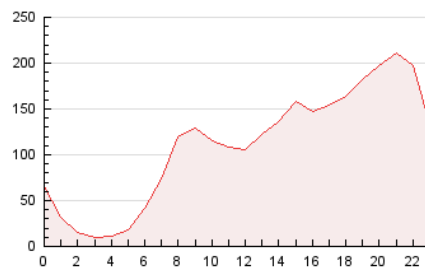

1. Cifras totales y promedios (Nacional e Internacional)

MES - AÑO	NAVEGADORES UNICOS	VISITAS	PAGINAS
Enero - 2021	343.215	1.328.670	3.046.616
PROMEDIO DIARIO	29.269	42.860	98.278
PROMEDIO LUNES-VIERNES	28.841	42.514	100.757
PROMEDIO SABADO-DOMINGO	30.168	43.587	93.072
PAGINAS / VISITAS	2,29		
DURACION MEDIA VISITAS	0:01:49		
DURACION MEDIA PAGINAS	0:01:24		

2. Secciones (Nacional e Internacional)

	PAGINAS	%
HOME	767.807	25.20 %
RESTO	2.278.809	74.80 %

3. Por día del mes (Nacional e Internacional)

Día	N. únicos	Visitas	Páginas	Día	N. únicos	Visitas	Páginas	Día	N. únicos	Visitas	Páginas
1	23.780	35.180	86.421	11	23.920	35.048	71.327	21	38.252	55.061	105.014
2	18.400	27.372	61.279	12	22.556	33.009	87.322	22	40.386	59.361	110.844
3	25.022	36.188	94.926	13	24.469	36.906	103.913	23	35.537	51.993	99.283
4	24.454	38.208	144.332	14	27.675	41.090	96.861	24	58.638	76.986	139.820
5	20.661	30.797	105.846	15	26.626	39.118	78.696	25	44.088	61.204	123.045
6	20.052	30.913	83.828	16	25.802	37.955	78.476	26	30.808	46.378	98.192
7	27.113	39.615	79.631	17	28.697	42.042	89.578	27	38.980	56.987	107.311
8	35.158	51.539	142.056	18	25.781	37.273	77.154	28	28.801	43.961	107.840
9	26.117	39.413	103.019	19	27.117	39.326	108.948	29	26.275	39.352	89.701
10	26.568	40.113	80.278	20	28.703	42.477	107.615	30	27.523	40.958	96.511
								31	29.376	42.847	87.549

4. Gráficas (Nacional e Internacional)

4.1 Por día de la semana (promedio)

N. únicos / Visitas (x 100)

Páginas (x 100)

4.2 Por franja horaria (promedio)

Visitas (x 1000)

Páginas (x 1000)

4.3 Por meses