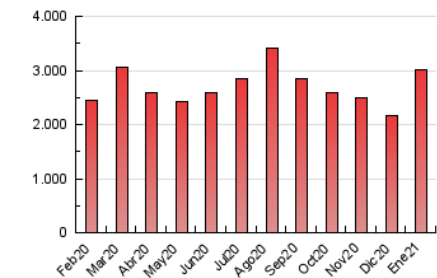

Páginas (x 1000)