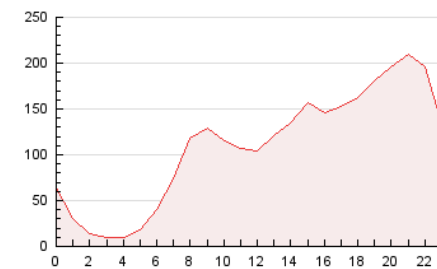

2. Secciones (Nacional)

	PAGINAS	%
HOME	764.114	25.29 %
RESTO	2.257.019	74.71 %

3. Por día del mes (Nacional)

Día	N. únicos	Visitas	Páginas	Día	N. únicos	Visitas	Páginas	Día	N. únicos	Visitas	Páginas
1	23.413	34.823	85.888	11	23.450	34.538	70.596	21	37.687	54.431	104.075
2	18.029	26.997	60.740	12	22.105	32.548	86.578	22	39.870	58.781	110.086
3	24.614	35.807	94.332	13	24.047	36.427	103.032	23	34.968	51.417	98.467
4	24.031	37.752	143.366	14	27.117	40.564	96.040	24	57.821	76.053	138.433
5	20.277	30.382	105.170	15	26.170	38.590	77.925	25	43.297	60.309	121.654
6	19.689	30.551	83.084	16	25.372	37.496	77.898	26	30.132	45.657	97.050
7	26.729	39.157	78.980	17	28.255	41.548	88.908	27	38.285	56.238	106.309
8	34.574	51.023	141.180	18	25.232	36.672	76.278	28	28.209	43.310	106.939
9	25.663	38.906	102.223	19	26.529	38.684	108.023	29	25.746	38.815	88.981
10	26.196	39.706	79.715	20	28.178	41.914	106.732	30	26.947	40.404	95.679
								31	28.916	42.275	86.772

4. Gráficas (Nacional)

4.1 Por día de la semana (promedio)

N. únicos / Visitas (x 100)

Páginas (x 100)

4.2 Por franja horaria (promedio)

Visitas (x 1000)

Páginas (x 1000)

4.3 Por meses