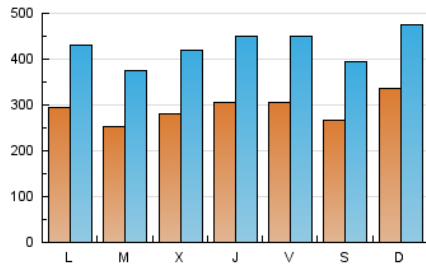

1. Cifras totales y promedios (Nacional e Internacional)

MES - AÑO	NAVEGADORES UNICOS	VISITAS	PAGINAS
Enero - 2021	343.215	1.328.670	3.046.616
PROMEDIO DIARIO	29.269	42.860	98.278
PROMEDIO LUNES-VIERNES	28.841	42.514	100.757
PROMEDIO SABADO-DOMINGO	30.168	43.587	93.072
PAGINAS / VISITAS	2,29		
DURACION MEDIA VISITAS	0:01:49		
DURACION MEDIA PAGINAS	0:01:24		

2. Secciones (Nacional e Internacional)

	PAGINAS	%
HOME	767.807	25.20 %
RESTO	2.278.809	74.80 %

3. Por día del mes (Nacional e Internacional)

Día	N. únicos	Visitas	Páginas	Día	N. únicos	Visitas	Páginas	Día	N. únicos	Visitas	Páginas
1	23.780	35.180	86.421	11	23.920	35.048	71.327	21	38.252	55.061	105.014
2	18.400	27.372	61.279	12	22.556	33.009	87.322	22	40.386	59.361	110.844
3	25.022	36.188	94.926	13	24.469	36.906	103.913	23	35.537	51.993	99.283
4	24.454	38.208	144.332	14	27.675	41.090	96.861	24	58.638	76.986	139.820
5	20.661	30.797	105.846	15	26.626	39.118	78.696	25	44.088	61.204	123.045
6	20.052	30.913	83.828	16	25.802	37.955	78.476	26	30.808	46.378	98.192
7	27.113	39.615	79.631	17	28.697	42.042	89.578	27	38.980	56.987	107.311
8	35.158	51.539	142.056	18	25.781	37.273	77.154	28	28.801	43.961	107.840
9	26.117	39.413	103.019	19	27.117	39.326	108.948	29	26.275	39.352	89.701
10	26.568	40.113	80.278	20	28.703	42.477	107.615	30	27.523	40.958	96.511
								31	29.376	42.847	87.549

4. Gráficas (Nacional e Internacional)

4.1 Por día de la semana (promedio)

N. únicos / Visitas (x 100)

Páginas (x 100)

4.2 Por franja horaria (promedio)

Visitas (x 1000)

Páginas (x 1000)

4.3 Por meses