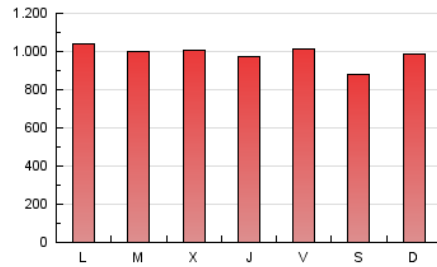

1. Cifras totales y promedios (Nacional e Internacional)

MES - AÑO	NAVEGADORES UNICOS	VISITAS	PAGINAS
Enero - 2021	343.215	1.328.670	3.046.616
PROMEDIO DIARIO	29.269	42.860	98.278
PROMEDIO LUNES-VIERNES	28.841	42.514	100.757
PROMEDIO SABADO-DOMINGO	30.168	43.587	93.072
PAGINAS / VISITAS	2,29		
DURACION MEDIA VISITAS	0:01:49		
DURACION MEDIA PAGINAS	0:01:24		

2. Secciones (Nacional e Internacional)

	PAGINAS	%
HOME	767.807	25.20 %
RESTO	2.278.809	74.80 %

3. Por día del mes (Nacional e Internacional)

Día	N. únicos	Visitas	Páginas	Día	N. únicos	Visitas	Páginas	Día	N. únicos	Visitas	Páginas
1	23.780	35.180	86.421	11	23.920	35.048	71.327	21	38.252	55.061	105.014
2	18.400	27.372	61.279	12	22.556	33.009	87.322	22	40.386	59.361	110.844
3	25.022	36.188	94.926	13	24.469	36.906	103.913	23	35.537	51.993	99.283
4	24.454	38.208	144.332	14	27.675	41.090	96.861	24	58.638	76.986	139.820
5	20.661	30.797	105.846	15	26.626	39.118	78.696	25	44.088	61.204	123.045
6	20.052	30.913	83.828	16	25.802	37.955	78.476	26	30.808	46.378	98.192
7	27.113	39.615	79.631	17	28.697	42.042	89.578	27	38.980	56.987	107.311
8	35.158	51.539	142.056	18	25.781	37.273	77.154	28	28.801	43.961	107.840
9	26.117	39.413	103.019	19	27.117	39.326	108.948	29	26.275	39.352	89.701
10	26.568	40.113	80.278	20	28.703	42.477	107.615	30	27.523	40.958	96.511
								31	29.376	42.847	87.549

4. Gráficas (Nacional e Internacional)

4.1 Por día de la semana (promedio)

N. únicos / Visitas (x 100)

Páginas (x 100)

4.2 Por franja horaria (promedio)

Visitas (x 1000)

Páginas (x 1000)

4.3 Por meses