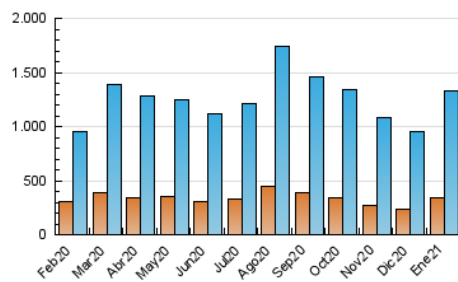

4.3 Por meses

N. únicos / Visitas (x 1000)