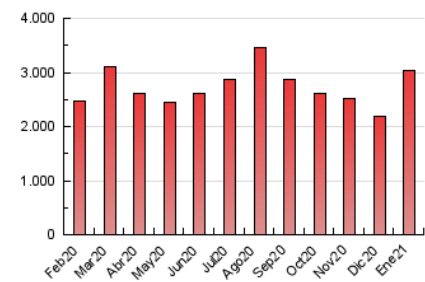

Páginas (x 1000)