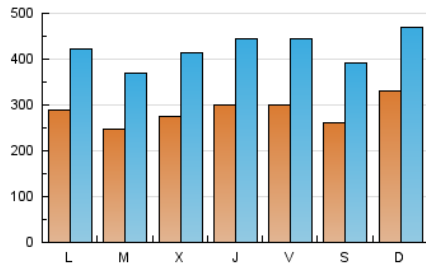

1. Cifras totales y promedios (Nacional)

MES - AÑO	NAVEGADORES UNICOS	VISITAS	PAGINAS
Enero - 2021	330.076	1.311.775	3.021.133
PROMEDIO DIARIO	28.760	42.315	97.456
PROMEDIO LUNES-VIERNES	28.322	41.960	99.903
PROMEDIO SABADO-DOMINGO	29.678	43.061	92.317
PAGINAS / VISITAS	2,30		
DURACION MEDIA VISITAS	0:01:50		
DURACION MEDIA PAGINAS	0:01:24		

2. Secciones (Nacional)

	PAGINAS	%
HOME	764.114	25.29 %
RESTO	2.257.019	74.71 %

3. Por día del mes (Nacional)

Día	N. únicos	Visitas	Páginas	Día	N. únicos	Visitas	Páginas	Día	N. únicos	Visitas	Páginas
1	23.413	34.823	85.888	11	23.450	34.538	70.596	21	37.687	54.431	104.075
2	18.029	26.997	60.740	12	22.105	32.548	86.578	22	39.870	58.781	110.086
3	24.614	35.807	94.332	13	24.047	36.427	103.032	23	34.968	51.417	98.467
4	24.031	37.752	143.366	14	27.117	40.564	96.040	24	57.821	76.053	138.433
5	20.277	30.382	105.170	15	26.170	38.590	77.925	25	43.297	60.309	121.654
6	19.689	30.551	83.084	16	25.372	37.496	77.898	26	30.132	45.657	97.050
7	26.729	39.157	78.980	17	28.255	41.548	88.908	27	38.285	56.238	106.309
8	34.574	51.023	141.180	18	25.232	36.672	76.278	28	28.209	43.310	106.939
9	25.663	38.906	102.223	19	26.529	38.684	108.023	29	25.746	38.815	88.981
10	26.196	39.706	79.715	20	28.178	41.914	106.732	30	26.947	40.404	95.679
								31	28.916	42.275	86.772

4. Gráficas (Nacional)

4.1 Por día de la semana (promedio)

N. únicos / Visitas (x 100)

Páginas (x 100)

4.2 Por franja horaria (promedio)

Visitas (x 1000)

Páginas (x 1000)

4.3 Por meses