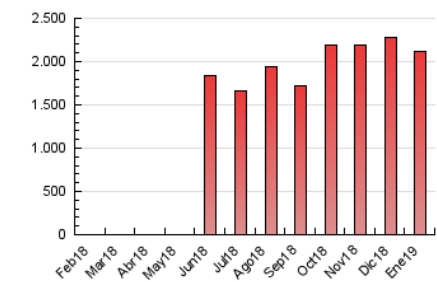

Páginas (x 1000)