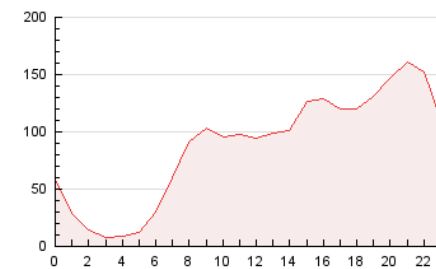

2. Secciones (Nacional)

	PAGINAS	%
HOME	499.460	23.77 %
RESTO	1.601.326	76.23 %

3. Por día del mes (Nacional)

Día	N. únicos	Visitas	Páginas	Día	N. únicos	Visitas	Páginas	Día	N. únicos	Visitas	Páginas
1	15.088	22.764	67.301	11	12.602	18.792	40.004	21	18.785	27.583	57.524
2	14.000	20.855	62.446	12	13.364	19.770	61.863	22	18.204	26.380	57.854
3	14.305	21.303	62.893	13	16.537	25.537	70.465	23	13.331	19.921	50.398
4	17.342	25.581	57.552	14	18.849	27.264	67.459	24	15.957	23.123	54.127
5	15.770	22.950	103.498	15	15.284	21.918	48.345	25	13.035	19.120	52.021
6	15.104	21.424	82.301	16	27.897	41.041	162.158	26	13.075	18.974	58.415
7	14.590	21.323	52.165	17	23.306	34.556	102.043	27	20.711	29.646	93.652
8	13.438	19.479	50.839	18	15.161	22.208	54.389	28	21.725	31.056	85.096
9	17.332	26.090	55.192	19	16.044	22.185	54.577	29	16.888	24.006	51.115
10	16.111	24.934	49.282	20	21.701	31.426	70.598	30	20.821	30.329	93.753
								31	15.815	22.744	71.461

4. Gráficas (Nacional)

4.1 Por día de la semana (promedio)

N. únicos / Visitas (x 100)

Páginas (x 100)

4.2 Por franja horaria (promedio)

Visitas (x 1000)

Páginas (x 1000)

4.3 Por meses

Página Vista:

Conjunto de ficheros enviado a un usuario como resultado de una petición del mismo recibida por el servidor. Cuando la página está formada por varios marcos (frames), el conjunto de los mismos tendrá, a efectos de cómputo, la consideración de una página unitaria.