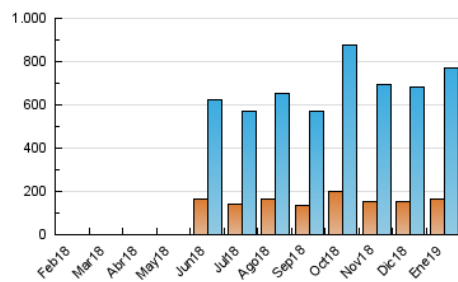

4.3 Por meses

N. únicos / Visitas (x 1000)