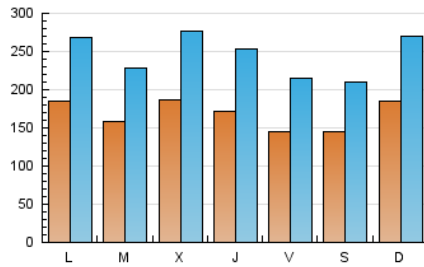

1. Cifras totales y promedios (Nacional)

MES - AÑO	NAVEGADORES UNICOS	VISITAS	PAGINAS
Enero - 2019	161.354	764.282	2.100.786
PROMEDIO DIARIO	16.844	24.654	67.767
PROMEDIO LUNES-VIERNES	16.951	24.886	65.453
PROMEDIO SABADO-DOMINGO	16.538	23.989	74.421
PAGINAS / VISITAS	2,75		
DURACION MEDIA VISITAS	0:01:43		
DURACION MEDIA PAGINAS	0:00:59		

2. Secciones (Nacional)

	PAGINAS	%
HOME	499.460	23.77 %
RESTO	1.601.326	76.23 %

3. Por día del mes (Nacional)

Día	N. únicos	Visitas	Páginas	Día	N. únicos	Visitas	Páginas	Día	N. únicos	Visitas	Páginas
1	15.088	22.764	67.301	11	12.602	18.792	40.004	21	18.785	27.583	57.524
2	14.000	20.855	62.446	12	13.364	19.770	61.863	22	18.204	26.380	57.854
3	14.305	21.303	62.893	13	16.537	25.537	70.465	23	13.331	19.921	50.398
4	17.342	25.581	57.552	14	18.849	27.264	67.459	24	15.957	23.123	54.127
5	15.770	22.950	103.498	15	15.284	21.918	48.345	25	13.035	19.120	52.021
6	15.104	21.424	82.301	16	27.897	41.041	162.158	26	13.075	18.974	58.415
7	14.590	21.323	52.165	17	23.306	34.556	102.043	27	20.711	29.646	93.652
8	13.438	19.479	50.839	18	15.161	22.208	54.389	28	21.725	31.056	85.096
9	17.332	26.090	55.192	19	16.044	22.185	54.577	29	16.888	24.006	51.115
10	16.111	24.934	49.282	20	21.701	31.426	70.598	30	20.821	30.329	93.753
								31	15.815	22.744	71.461

4. Gráficas (Nacional)

4.1 Por día de la semana (promedio)

N. únicos / Visitas (x 100)

Páginas (x 100)

4.2 Por franja horaria (promedio)

Visitas (x 1000)

Páginas (x 1000)

4.3 Por meses