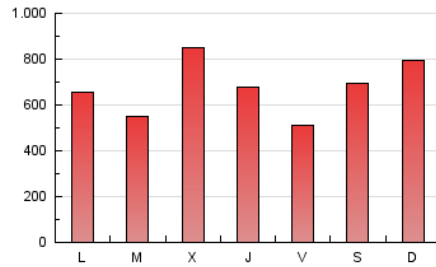

1. Cifras totales y promedios (Nacional)

MES - AÑO	NAVEGADORES UNICOS	VISITAS	PAGINAS
Enero - 2019	161.354	764.282	2.100.786
PROMEDIO DIARIO	16.844	24.654	67.767
PROMEDIO LUNES-VIERNES	16.951	24.886	65.453
PROMEDIO SABADO-DOMINGO	16.538	23.989	74.421
PAGINAS / VISITAS	2,75		
DURACION MEDIA VISITAS	0:01:43		
DURACION MEDIA PAGINAS	0:00:59		

2. Secciones (Nacional)

	PAGINAS	%
HOME	499.460	23.77 %
RESTO	1.601.326	76.23 %

3. Por día del mes (Nacional)

Día	N. únicos	Visitas	Páginas	Día	N. únicos	Visitas	Páginas	Día	N. únicos	Visitas	Páginas
1	15.088	22.764	67.301	11	12.602	18.792	40.004	21	18.785	27.583	57.524
2	14.000	20.855	62.446	12	13.364	19.770	61.863	22	18.204	26.380	57.854
3	14.305	21.303	62.893	13	16.537	25.537	70.465	23	13.331	19.921	50.398
4	17.342	25.581	57.552	14	18.849	27.264	67.459	24	15.957	23.123	54.127
5	15.770	22.950	103.498	15	15.284	21.918	48.345	25	13.035	19.120	52.021
6	15.104	21.424	82.301	16	27.897	41.041	162.158	26	13.075	18.974	58.415
7	14.590	21.323	52.165	17	23.306	34.556	102.043	27	20.711	29.646	93.652
8	13.438	19.479	50.839	18	15.161	22.208	54.389	28	21.725	31.056	85.096
9	17.332	26.090	55.192	19	16.044	22.185	54.577	29	16.888	24.006	51.115
10	16.111	24.934	49.282	20	21.701	31.426	70.598	30	20.821	30.329	93.753
								31	15.815	22.744	71.461

4. Gráficas (Nacional)

4.1 Por día de la semana (promedio)

N. únicos / Visitas (x 100)

Páginas (x 100)

4.2 Por franja horaria (promedio)

Visitas (x 1000)

Páginas (x 1000)

4.3 Por meses