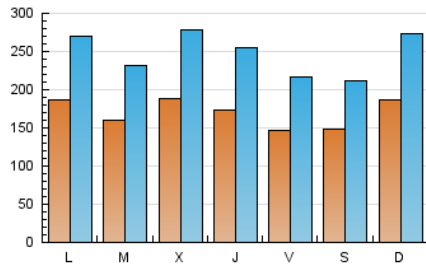

1. Cifras totales y promedios (Nacional e Internacional)

MES - AÑO	NAVEGADORES UNICOS	VISITAS	PAGINAS
Enero - 2019	166.776	771.868	2.116.446
PROMEDIO DIARIO	17.056	24.899	68.272
PROMEDIO LUNES-VIERNES	17.160	25.131	65.968
PROMEDIO SABADO-DOMINGO	16.757	24.231	74.899
PAGINAS / VISITAS	2,74		
DURACION MEDIA VISITAS	0:01:43		
DURACION MEDIA PAGINAS	0:00:59		

2. Secciones (Nacional e Internacional)

	PAGINAS	%
HOME	502.063	23.72 %
RESTO	1.614.383	76.28 %

3. Por día del mes (Nacional e Internacional)

Día	N. únicos	Visitas	Páginas	Día	N. únicos	Visitas	Páginas	Día	N. únicos	Visitas	Páginas
1	15.250	23.013	67.771	11	12.753	18.994	40.328	21	19.035	27.853	58.080
2	14.242	21.074	63.176	12	13.517	19.962	62.193	22	18.438	26.632	58.294
3	14.476	21.530	63.379	13	16.769	25.766	70.915	23	13.534	20.134	50.764
4	17.576	25.814	57.963	14	19.095	27.539	68.140	24	16.120	23.343	54.478
5	15.979	23.177	104.099	15	15.529	22.129	48.894	25	13.155	19.335	52.423
6	15.264	21.637	82.869	16	28.129	41.321	162.888	26	13.219	19.187	58.808
7	14.723	21.498	52.621	17	23.502	34.824	102.767	27	20.924	29.900	94.122
8	13.561	19.671	51.172	18	15.408	22.498	54.899	28	21.975	31.356	85.885
9	17.549	26.337	55.609	19	16.347	22.462	55.020	29	17.184	24.304	51.572
10	16.347	25.175	49.680	20	22.035	31.760	71.167	30	21.054	30.631	94.476
								31	16.047	23.012	71.994

4. Gráficas (Nacional e Internacional)

4.1 Por día de la semana (promedio)

N. únicos / Visitas (x 100)

Páginas (x 100)

4.2 Por franja horaria (promedio)

Visitas (x 1000)

Páginas (x 1000)

4.3 Por meses