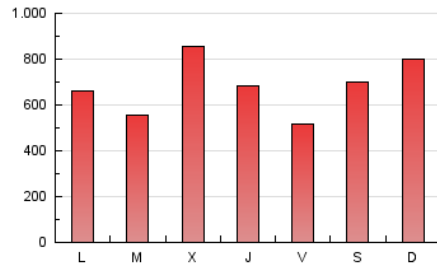

1. Cifras totales y promedios (Nacional e Internacional)

MES - AÑO	NAVEGADORES UNICOS	VISITAS	PAGINAS
Enero - 2019	166.776	771.868	2.116.446
PROMEDIO DIARIO	17.056	24.899	68.272
PROMEDIO LUNES-VIERNES	17.160	25.131	65.968
PROMEDIO SABADO-DOMINGO	16.757	24.231	74.899
PAGINAS / VISITAS	2,74		
DURACION MEDIA VISITAS	0:01:43		
DURACION MEDIA PAGINAS	0:00:59		

2. Secciones (Nacional e Internacional)

	PAGINAS	%
HOME	502.063	23.72 %
RESTO	1.614.383	76.28 %

3. Por día del mes (Nacional e Internacional)

Día	N. únicos	Visitas	Páginas	Día	N. únicos	Visitas	Páginas	Día	N. únicos	Visitas	Páginas
1	15.250	23.013	67.771	11	12.753	18.994	40.328	21	19.035	27.853	58.080
2	14.242	21.074	63.176	12	13.517	19.962	62.193	22	18.438	26.632	58.294
3	14.476	21.530	63.379	13	16.769	25.766	70.915	23	13.534	20.134	50.764
4	17.576	25.814	57.963	14	19.095	27.539	68.140	24	16.120	23.343	54.478
5	15.979	23.177	104.099	15	15.529	22.129	48.894	25	13.155	19.335	52.423
6	15.264	21.637	82.869	16	28.129	41.321	162.888	26	13.219	19.187	58.808
7	14.723	21.498	52.621	17	23.502	34.824	102.767	27	20.924	29.900	94.122
8	13.561	19.671	51.172	18	15.408	22.498	54.899	28	21.975	31.356	85.885
9	17.549	26.337	55.609	19	16.347	22.462	55.020	29	17.184	24.304	51.572
10	16.347	25.175	49.680	20	22.035	31.760	71.167	30	21.054	30.631	94.476
								31	16.047	23.012	71.994

4. Gráficas (Nacional e Internacional)

4.1 Por día de la semana (promedio)

N. únicos / Visitas (x 100)

Páginas (x 100)

4.2 Por franja horaria (promedio)

Visitas (x 1000)

Páginas (x 1000)

4.3 Por meses