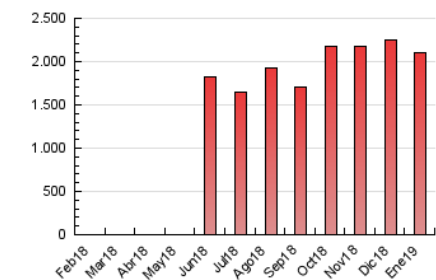

Páginas (x 1000)