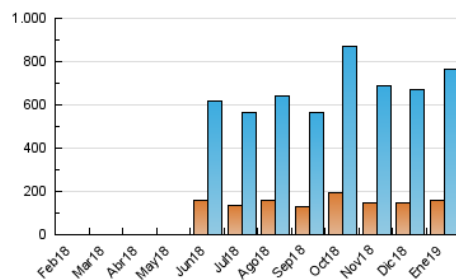

4.3 Por meses

N. únicos / Visitas (x 1000)