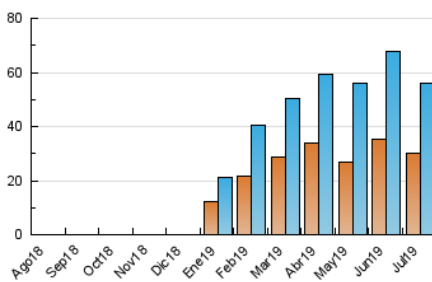

4.3 Por meses

N. únicos / Visitas (x 1000)