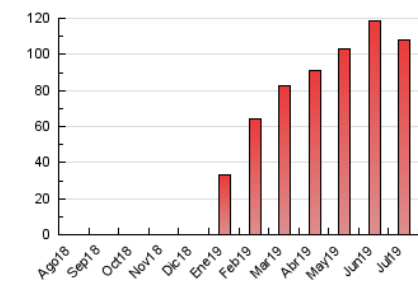

Páginas (x 1000)