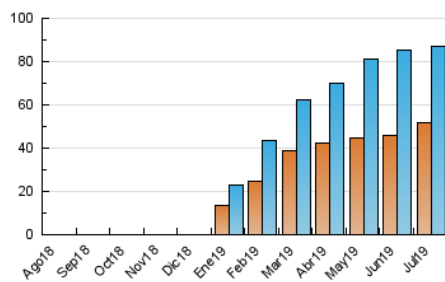

4.3 Por meses

N. únicos / Visitas (x 1000)