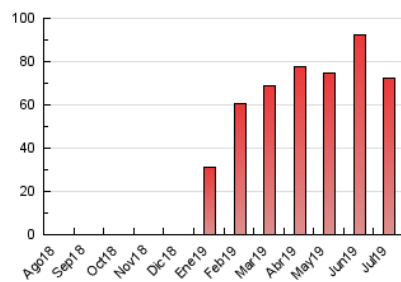

Páginas (x 1000)