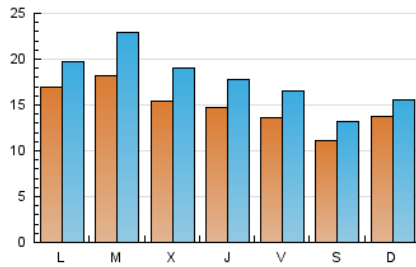

1. Cifras totales y promedios (Nacional)

MES - AÑO	NAVEGADORES UNICOS	VISITAS	PAGINAS
Julio - 2019	30.051	56.010	72.474
PROMEDIO DIARIO	1.503	1.807	2.338
PROMEDIO LUNES-VIERNES	1.593	1.936	2.528
PROMEDIO SABADO-DOMINGO	1.245	1.436	1.790
PAGINAS / VISITAS	1,29		
DURACION MEDIA VISITAS		0:00:55	
DURACION MEDIA PAGINAS		0:03:08	

2. Secciones (Nacional)

	PAGINAS	%
HOME	5.262	7.26 %
RESTO	67.212	92.74 %

3. Por día del mes (Nacional)

Día	N. únicos	Visitas	Páginas	Día	N. únicos	Visitas	Páginas	Día	N. únicos	Visitas	Páginas
1	2.285	2.654	3.237	11	1.707	2.030	2.568	21	991	1.218	1.622
2	1.306	1.594	1.989	12	1.566	1.869	2.534	22	1.450	1.707	2.176
3	1.529	1.804	2.312	13	1.105	1.259	1.533	23	2.154	2.905	3.951
4	1.572	1.825	2.244	14	1.699	1.868	2.147	24	1.761	2.105	2.774
5	1.501	1.685	2.038	15	1.528	1.739	2.143	25	1.456	1.674	2.118
6	808	909	1.122	16	1.223	1.599	2.028	26	1.245	1.402	1.948
7	796	895	1.103	17	1.416	1.891	2.575	27	1.298	1.566	2.046
8	2.350	2.770	3.583	18	1.145	1.566	2.143	28	2.022	2.255	2.797
9	1.857	2.070	2.577	19	1.147	1.628	2.296	29	855	990	1.400
10	1.237	1.431	1.983	20	1.242	1.518	1.949	30	2.558	3.300	4.498
								31	1.786	2.284	3.040

4. Gráficas (Nacional)

4.1 Por día de la semana (promedio)

N. únicos / Visitas (x 100)

Páginas (x 100)

4.2 Por franja horaria (promedio)

Visitas (x 1000)

Páginas (x 1000)

4.3 Por meses