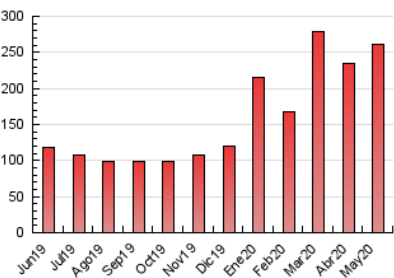

Páginas (x 1000)