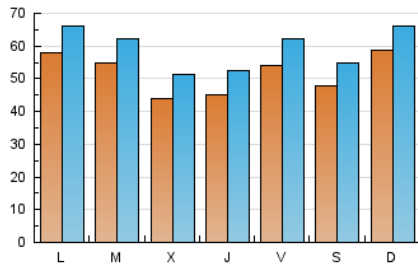

1. Cifras totales y promedios (Nacional e Internacional)

MES - AÑO	NAVEGADORES UNICOS	VISITAS	PAGINAS
Mayo - 2020	114.163	184.640	260.478
PROMEDIO DIARIO	5.205	5.956	8.403
PROMEDIO LUNES-VIERNES	5.138	5.907	8.488
PROMEDIO SABADO-DOMINGO	5.345	6.059	8.223
PAGINAS / VISITAS	1,41		
DURACION MEDIA VISITAS	0:00:59		
DURACION MEDIA PAGINAS	0:02:24		

2. Secciones (Nacional e Internacional)

	PAGINAS	%
HOME	12.242	4.70 %
RESTO	248.236	95.30 %

3. Por día del mes (Nacional e Internacional)

Día	N. únicos	Visitas	Páginas	Día	N. únicos	Visitas	Páginas	Día	N. únicos	Visitas	Páginas
1	6.730	7.411	12.420	11	8.318	9.547	12.441	21	4.718	5.332	7.776
2	4.051	4.944	6.109	12	6.513	7.385	10.228	22	5.537	6.271	9.057
3	6.542	7.322	12.598	13	3.738	4.395	5.343	23	4.134	4.651	6.270
4	6.757	7.532	13.805	14	4.372	5.010	6.292	24	3.278	3.892	5.476
5	7.597	8.495	14.725	15	4.390	5.217	6.612	25	3.998	4.702	6.485
6	4.749	5.657	8.090	16	4.573	5.183	7.248	26	4.205	4.788	6.423
7	4.049	4.856	6.515	17	4.770	5.398	7.800	27	4.077	4.675	6.182
8	4.327	5.093	6.764	18	4.075	4.610	7.077	28	4.977	5.758	7.500
9	4.259	4.994	6.663	19	3.681	4.230	6.673	29	6.095	7.213	9.356
10	4.012	4.704	6.339	20	5.005	5.871	8.484	30	6.981	7.725	9.652
								31	10.850	11.779	14.075

4. Gráficas (Nacional e Internacional)

4.1 Por día de la semana (promedio)

N. únicos / Visitas (x 100)

Páginas (x 100)

4.2 Por franja horaria (promedio)

Visitas (x 1000)

Páginas (x 1000)

4.3 Por meses