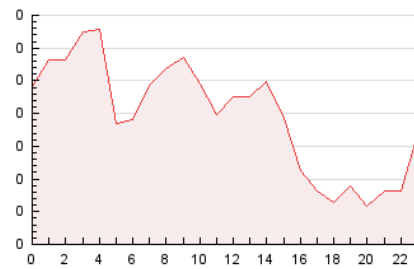

2. Secciones (Nacional e Internacional)

	PAGINAS	%
HOME	878	21.28 %
RESTO	3.247	78.72 %

3. Por día del mes (Nacional e Internacional)

Día	N. únicos	Visitas	Páginas	Día	N. únicos	Visitas	Páginas	Día	N. únicos	Visitas	Páginas
1	59	67	117	11	93	104	207	21	103	111	213
2	64	65	159	12	89	105	138	22	115	121	204
3	53	54	103	13	67	82	146	23	83	93	152
4	54	61	110	14	60	61	76	24	60	65	115
5	52	55	79	15	44	47	58	25	167	176	280
6	34	34	68	16	70	75	108	26	91	99	169
7	41	46	83	17	86	91	122	27	65	73	111
8	52	54	101	18	77	81	169	28	58	66	86
9	34	36	68	19	83	85	143	29	71	80	96
10	63	68	143	20	88	100	211	30	86	92	120
								31	127	134	170

4. Gráficas (Nacional e Internacional)

4.1 Por día de la semana (promedio)

N. únicos / Visitas (x 100)

Páginas (x 100)

4.2 Por franja horaria (promedio)

Visitas_ (x 1000)

Páginas (x 1000)

4.3 Por meses