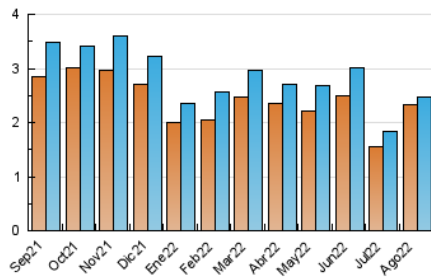

4.3 Por meses

N. únicos / Visitas (x 1000)