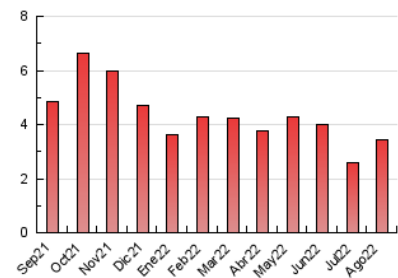

2. Secciones (Nacional)

	PAGINAS	%
HOME	799	23.34 %
RESTO	2.624	76.66 %

3. Por día del mes (Nacional)

Día	N. únicos	Visitas	Páginas	Día	N. únicos	Visitas	Páginas	Día	N. únicos	Visitas	Páginas
1	48	55	104	11	69	80	154	21	85	93	193
2	46	47	141	12	66	81	113	22	84	90	171
3	39	40	88	13	48	63	127	23	57	66	122
4	39	45	86	14	47	47	61	24	36	41	88
5	35	37	57	15	37	40	50	25	127	136	230
6	25	25	47	16	54	59	92	26	67	75	144
7	33	38	75	17	59	64	95	27	46	54	92
8	35	36	81	18	51	53	137	28	42	48	67
9	28	30	61	19	54	56	114	29	58	66	81
10	50	55	123	20	69	78	186	30	62	68	93
								31	110	115	150

4. Gráficas (Nacional)

4.1 Por día de la semana (promedio)

N. únicos / Visitas (x 100)

Páginas (x 100)

4.2 Por franja horaria (promedio)

Visitas_ (x 1000)

Páginas (x 1000)

4.3 Por meses

N. únicos / Visitas (x 1000)

Páginas (x 1000)

5. Observaciones

Este Medio Electrónico de Comunicación ha sido medido por la herramienta Google Analytics de Google (Universal Analytics)

6. Definiciones básicas (Para más información ver Normas Técnicas para el Control de los Medios Electrónicos de Comunicación)