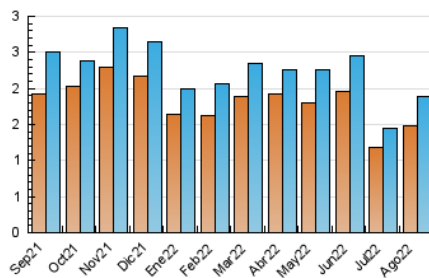

2. Secciones (Nacional)

	PAGINAS	%
HOME	799	23.34 %
RESTO	2.624	76.66 %

3. Por día del mes (Nacional)

Día	N. únicos	Visitas	Páginas	Día	N. únicos	Visitas	Páginas	Día	N. únicos	Visitas	Páginas
1	48	55	104	11	69	80	154	21	85	93	193
2	46	47	141	12	66	81	113	22	84	90	171
3	39	40	88	13	48	63	127	23	57	66	122
4	39	45	86	14	47	47	61	24	36	41	88
5	35	37	57	15	37	40	50	25	127	136	230
6	25	25	47	16	54	59	92	26	67	75	144
7	33	38	75	17	59	64	95	27	46	54	92
8	35	36	81	18	51	53	137	28	42	48	67
9	28	30	61	19	54	56	114	29	58	66	81
10	50	55	123	20	69	78	186	30	62	68	93
								31	110	115	150

4. Gráficas (Nacional)

4.1 Por día de la semana (promedio)

N. únicos / Visitas (x 100)

Páginas (x 100)

4.2 Por franja horaria (promedio)

Visitas_ (x 1000)

Páginas (x 1000)

4.3 Por meses

N. únicos / Visitas (x 1000)

Páginas (x 1000)

5. Observaciones

Este Medio Electrónico de Comunicación ha sido medido por la herramienta Google Analytics de Google (Universal Analytics)

6. Definiciones básicas (Para más información ver Normas Técnicas para el Control de los Medios Electrónicos de Comunicación)

Visita:

Una secuencia ininterrumpida de páginas servidas a un usuario válido. Si dicho usuario no realiza peticiones de páginas en un periodo de tiempo (30 min) la siguiente petición constituirá el inicio de una nueva visita.