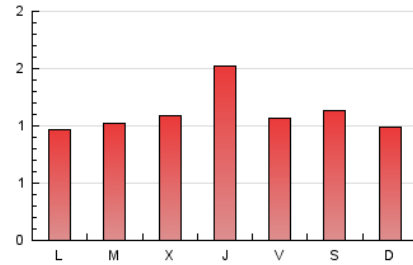

1. Cifras totales y promedios (Nacional)

MES - AÑO	NAVEGADORES UNICOS	VISITAS	PAGINAS
Agosto - 2022	1.480	1.881	3.423
PROMEDIO DIARIO	55	61	110
PROMEDIO LUNES-VIERNES	57	62	112
PROMEDIO SABADO-DOMINGO	49	56	106
PAGINAS / VISITAS	1,82		
DURACION MEDIA VISITAS		0:04:34	
DURACION MEDIA PAGINAS		0:05:34	

2. Secciones (Nacional)

	PAGINAS	%
HOME	799	23.34 %
RESTO	2.624	76.66 %

3. Por día del mes (Nacional)

Día	N. únicos	Visitas	Páginas	Día	N. únicos	Visitas	Páginas	Día	N. únicos	Visitas	Páginas
1	48	55	104	11	69	80	154	21	85	93	193
2	46	47	141	12	66	81	113	22	84	90	171
3	39	40	88	13	48	63	127	23	57	66	122
4	39	45	86	14	47	47	61	24	36	41	88
5	35	37	57	15	37	40	50	25	127	136	230
6	25	25	47	16	54	59	92	26	67	75	144
7	33	38	75	17	59	64	95	27	46	54	92
8	35	36	81	18	51	53	137	28	42	48	67
9	28	30	61	19	54	56	114	29	58	66	81
10	50	55	123	20	69	78	186	30	62	68	93
								31	110	115	150

4. Gráficas (Nacional)

4.1 Por día de la semana (promedio)

N. únicos / Visitas (x 100)

Páginas (x 100)

4.2 Por franja horaria (promedio)

Visitas_ (x 1000)

Páginas (x 1000)

4.3 Por meses