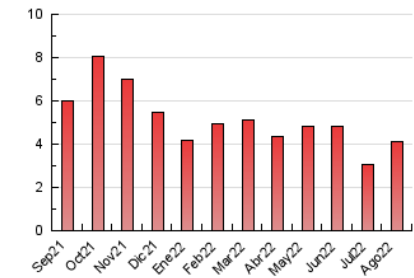

Páginas (x 1000)