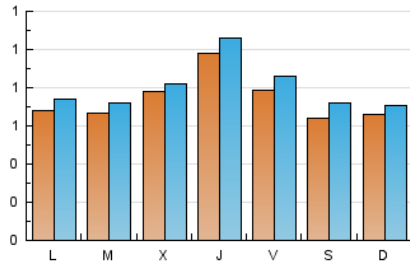

1. Cifras totales y promedios (Nacional e Internacional)

MES - AÑO	NAVEGADORES UNICOS	VISITAS	PAGINAS
Agosto - 2022	2.331	2.481	4.125
PROMEDIO DIARIO	74	80	133
PROMEDIO LUNES-VIERNES	77	83	136
PROMEDIO SABADO-DOMINGO	65	72	124
PAGINAS / VISITAS	1,66		
DURACION MEDIA VISITAS	0:03:00		
DURACION MEDIA PAGINAS	0:05:35		

2. Secciones (Nacional e Internacional)

	PAGINAS	%
HOME	878	21.28 %
RESTO	3.247	78.72 %

3. Por día del mes (Nacional e Internacional)

Día	N. únicos	Visitas	Páginas	Día	N. únicos	Visitas	Páginas	Día	N. únicos	Visitas	Páginas
1	59	67	117	11	93	104	207	21	103	111	213
2	64	65	159	12	89	105	138	22	115	121	204
3	53	54	103	13	67	82	146	23	83	93	152
4	54	61	110	14	60	61	76	24	60	65	115
5	52	55	79	15	44	47	58	25	167	176	280
6	34	34	68	16	70	75	108	26	91	99	169
7	41	46	83	17	86	91	122	27	65	73	111
8	52	54	101	18	77	81	169	28	58	66	86
9	34	36	68	19	83	85	143	29	71	80	96
10	63	68	143	20	88	100	211	30	86	92	120
								31	127	134	170

4. Gráficas (Nacional e Internacional)

4.1 Por día de la semana (promedio)

N. únicos / Visitas (x 100)

Páginas (x 100)

4.2 Por franja horaria (promedio)

Visitas_ (x 1000)

Páginas (x 1000)

4.3 Por meses