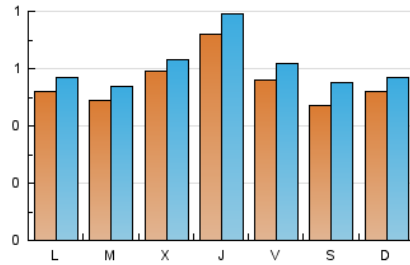

1. Cifras totales y promedios (Nacional)

MES - AÑO	NAVEGADORES UNICOS	VISITAS	PAGINAS
Agosto - 2022	1.480	1.881	3.423
PROMEDIO DIARIO	55	61	110
PROMEDIO LUNES-VIERNES	57	62	112
PROMEDIO SABADO-DOMINGO	49	56	106
PAGINAS / VISITAS	1,82		
DURACION MEDIA VISITAS		0:04:34	
DURACION MEDIA PAGINAS		0:05:34	

2. Secciones (Nacional)

	PAGINAS	%
HOME	799	23.34 %
RESTO	2.624	76.66 %

3. Por día del mes (Nacional)

Día	N. únicos	Visitas	Páginas	Día	N. únicos	Visitas	Páginas	Día	N. únicos	Visitas	Páginas
1	48	55	104	11	69	80	154	21	85	93	193
2	46	47	141	12	66	81	113	22	84	90	171
3	39	40	88	13	48	63	127	23	57	66	122
4	39	45	86	14	47	47	61	24	36	41	88
5	35	37	57	15	37	40	50	25	127	136	230
6	25	25	47	16	54	59	92	26	67	75	144
7	33	38	75	17	59	64	95	27	46	54	92
8	35	36	81	18	51	53	137	28	42	48	67
9	28	30	61	19	54	56	114	29	58	66	81
10	50	55	123	20	69	78	186	30	62	68	93
								31	110	115	150

4. Gráficas (Nacional)

4.1 Por día de la semana (promedio)

N. únicos / Visitas (x 100)

Páginas (x 100)

4.2 Por franja horaria (promedio)

Visitas_ (x 1000)

Páginas (x 1000)

4.3 Por meses