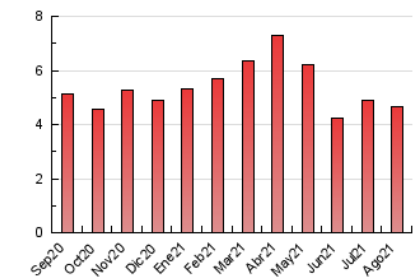

Páginas (x 1000)