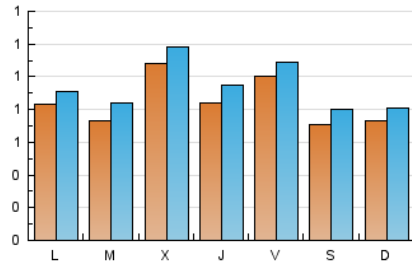

2. Secciones (Nacional e Internacional)

	PAGINAS	%
HOME	822	17.70 %
RESTO	3.823	82.30 %

3. Por día del mes (Nacional e Internacional)

Día	N. únicos	Visitas	Páginas	Día	N. únicos	Visitas	Páginas	Día	N. únicos	Visitas	Páginas
1	78	89	164	11	89	96	152	21	89	104	145
2	76	86	142	12	79	89	186	22	108	125	165
3	104	115	172	13	103	109	177	23	117	123	183
4	58	66	83	14	54	58	73	24	74	85	184
5	68	75	102	15	47	50	69	25	210	223	269
6	68	74	99	16	80	92	161	26	104	115	157
7	58	67	83	17	48	53	61	27	148	164	241
8	62	65	80	18	76	85	168	28	83	90	121
9	74	83	198	19	84	100	255	29	70	78	121
10	68	80	183	20	81	89	108	30	67	73	106
								31	73	88	237

4. Gráficas (Nacional e Internacional)

4.1 Por día de la semana (promedio)

N. únicos / Visitas (x 100)

Páginas (x 100)

4.2 Por franja horaria (promedio)

Visitas (x 1000)

Páginas (x 1000)

4.3 Por meses