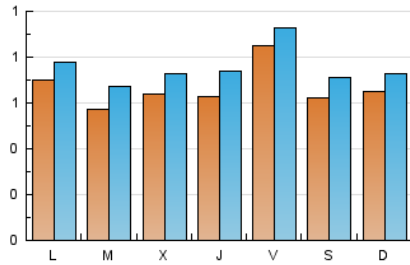

1. Cifras totales y promedios (Nacional)

MES - AÑO	NAVEGADORES UNICOS	VISITAS	PAGINAS
Agosto - 2021	1.836	2.331	3.923
PROMEDIO DIARIO	66	75	127
PROMEDIO LUNES-VIERNES	67	76	136
PROMEDIO SABADO-DOMINGO	64	72	103
PAGINAS / VISITAS	1,68		
DURACION MEDIA VISITAS		0:04:11	
DURACION MEDIA PAGINAS		0:06:07	

2. Secciones (Nacional)

	PAGINAS	%
HOME	771	19.65 %
RESTO	3.152	80.35 %

3. Por día del mes (Nacional)

Día	N. únicos	Visitas	Páginas	Día	N. únicos	Visitas	Páginas	Día	N. únicos	Visitas	Páginas
1	69	80	154	11	65	72	127	21	76	91	132
2	57	65	116	12	60	70	102	22	99	116	156
3	78	88	143	13	82	88	154	23	102	108	166
4	47	55	66	14	45	49	57	24	57	68	167
5	53	60	82	15	43	46	64	25	76	88	124
6	57	63	88	16	75	86	155	26	68	79	118
7	52	61	77	17	41	46	52	27	132	148	225
8	55	58	71	18	68	77	160	28	75	82	110
9	59	67	177	19	70	86	235	29	58	66	106
10	51	61	151	20	67	74	91	30	56	62	94
								31	57	71	203

4. Gráficas (Nacional)

4.1 Por día de la semana (promedio)

N. únicos / Visitas (x 100)

Páginas (x 100)

4.2 Por franja horaria (promedio)

Visitas (x 1000)

Páginas (x 1000)

4.3 Por meses