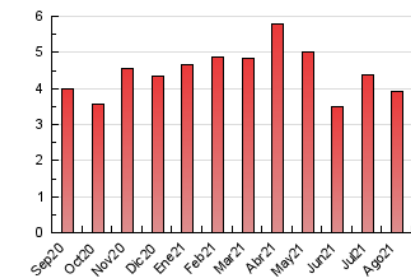

1. Cifras totales y promedios (Nacional)

MES - AÑO	NAVEGADORES UNICOS	VISITAS	PAGINAS
Agosto - 2021	1.836	2.331	3.923
PROMEDIO DIARIO	66	75	127
PROMEDIO LUNES-VIERNES	67	76	136
PROMEDIO SABADO-DOMINGO	64	72	103
PAGINAS / VISITAS	1,68		
DURACION MEDIA VISITAS		0:04:11	
DURACION MEDIA PAGINAS		0:06:07	

2. Secciones (Nacional)

	PAGINAS	%
HOME	771	19.65 %
RESTO	3.152	80.35 %

3. Por día del mes (Nacional)

Día	N. únicos	Visitas	Páginas	Día	N. únicos	Visitas	Páginas	Día	N. únicos	Visitas	Páginas
1	69	80	154	11	65	72	127	21	76	91	132
2	57	65	116	12	60	70	102	22	99	116	156
3	78	88	143	13	82	88	154	23	102	108	166
4	47	55	66	14	45	49	57	24	57	68	167
5	53	60	82	15	43	46	64	25	76	88	124
6	57	63	88	16	75	86	155	26	68	79	118
7	52	61	77	17	41	46	52	27	132	148	225
8	55	58	71	18	68	77	160	28	75	82	110
9	59	67	177	19	70	86	235	29	58	66	106
10	51	61	151	20	67	74	91	30	56	62	94
								31	57	71	203

4. Gráficas (Nacional)

4.1 Por día de la semana (promedio)

N. únicos / Visitas (x 100)

Páginas (x 100)

4.2 Por franja horaria (promedio)

Visitas (x 1000)

Páginas (x 1000)

4.3 Por meses

N. únicos / Visitas (x 1000)

Páginas (x 1000)

5. Observaciones

Este Medio Electrónico de Comunicación ha sido medido por la herramienta Google Analytics de Google

6. Definiciones básicas (Para más información ver Normas Técnicas para el Control de los Medios Electrónicos de Comunicación)