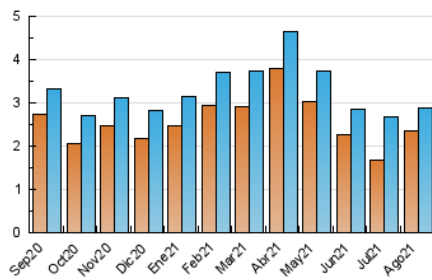

4.3 Por meses

N. únicos / Visitas (x 1000)