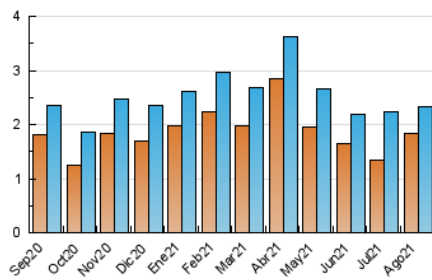

2. Secciones (Nacional)

	PAGINAS	%
HOME	771	19.65 %
RESTO	3.152	80.35 %

3. Por día del mes (Nacional)

Día	N. únicos	Visitas	Páginas	Día	N. únicos	Visitas	Páginas	Día	N. únicos	Visitas	Páginas
1	69	80	154	11	65	72	127	21	76	91	132
2	57	65	116	12	60	70	102	22	99	116	156
3	78	88	143	13	82	88	154	23	102	108	166
4	47	55	66	14	45	49	57	24	57	68	167
5	53	60	82	15	43	46	64	25	76	88	124
6	57	63	88	16	75	86	155	26	68	79	118
7	52	61	77	17	41	46	52	27	132	148	225
8	55	58	71	18	68	77	160	28	75	82	110
9	59	67	177	19	70	86	235	29	58	66	106
10	51	61	151	20	67	74	91	30	56	62	94
								31	57	71	203

4. Gráficas (Nacional)

4.1 Por día de la semana (promedio)

N. únicos / Visitas (x 100)

Páginas (x 100)

4.2 Por franja horaria (promedio)

Visitas (x 1000)

Páginas (x 1000)

4.3 Por meses

N. únicos / Visitas (x 1000)

Páginas (x 1000)

5. Observaciones

Este Medio Electrónico de Comunicación ha sido medido por la herramienta Google Analytics de Google

6. Definiciones básicas (Para más información ver Normas Técnicas para el Control de los Medios Electrónicos de Comunicación)

Visita:

Una secuencia ininterrumpida de páginas servidas a un usuario válido. Si dicho usuario no realiza peticiones de páginas en un periodo de tiempo (30 min) la siguiente petición constituirá el inicio de una nueva visita.