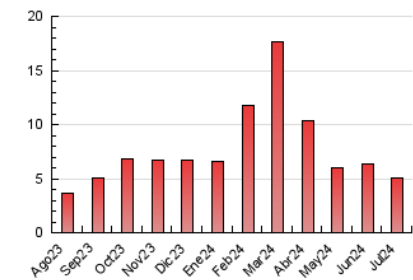

#### 3. Por día del mes (Nacional)

Día	N. únicos	Visitas	Páginas	Día	N. únicos	Visitas	Páginas	Día	N. únicos	Visitas	Páginas
1	93	101	191	11	102	110	162	21	92	95	127
2	129	142	240	12	101	111	133	22	93	99	134
3	200	237	320	13	85	90	116	23	80	86	118
4	133	144	197	14	58	58	85	24	93	106	170
5	105	117	188	15	79	86	118	25	110	131	168
6	101	112	145	16	81	84	108	26	75	86	152
7	92	99	137	17	84	90	118	27	89	98	151
8	93	102	222	18	123	141	219	28	99	116	199
9	40	47	127	19	101	105	206	29	103	107	142
10	80	93	206	20	102	105	154	30	95	105	142
				21				31	89	95	126

#### 4.1 Por día de la semana (promedio)

N. únicos / Visitas (x 100)

Páginas (x 100)

#### 4.2 Por franja horaria (promedio)

Visitas\_ (x 1000)

Páginas (x 1000)

#### 4.3 Por meses

N. únicos / Visitas (x 1000)

Páginas (x 1000)