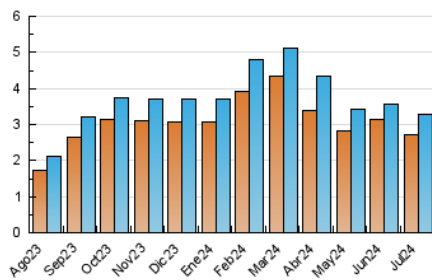

#### 3. Por día del mes (Nacional)

Día	N. únicos	Visitas	Páginas	Día	N. únicos	Visitas	Páginas	Día	N. únicos	Visitas	Páginas
1	93	101	191	11	102	110	162	21	92	95	127
2	129	142	240	12	101	111	133	22	93	99	134
3	200	237	320	13	85	90	116	23	80	86	118
4	133	144	197	14	58	58	85	24	93	106	170
5	105	117	188	15	79	86	118	25	110	131	168
6	101	112	145	16	81	84	108	26	75	86	152
7	92	99	137	17	84	90	118	27	89	98	151
8	93	102	222	18	123	141	219	28	99	116	199
9	40	47	127	19	101	105	206	29	103	107	142
10	80	93	206	20	102	105	154	30	95	105	142
				21				31	89	95	126

#### 4.1 Por día de la semana (promedio)

N. únicos / Visitas (x 100)

Páginas (x 100)

#### 4.2 Por franja horaria (promedio)

Visitas\_ (x 1000)

Páginas (x 1000)

#### 4.3 Por meses

N. únicos / Visitas (x 1000)

Páginas (x 1000)