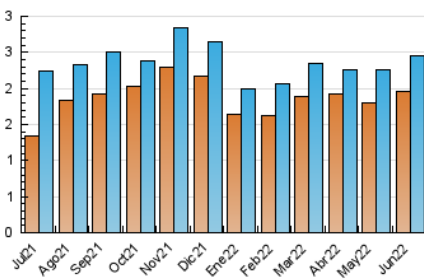

1. Cifras totales y promedios (Nacional)

MES - AÑO	NAVEGADORES UNICOS	VISITAS	PAGINAS
Junio - 2022	1.956	2.447	3.989
PROMEDIO DIARIO	75	82	133
PROMEDIO LUNES-VIERNES	78	85	143
PROMEDIO SABADO-DOMINGO	66	71	106
PAGINAS / VISITAS	1,63		
DURACION MEDIA VISITAS	0:03:25		
DURACION MEDIA PAGINAS	0:05:25		

2. Secciones (Nacional)

	PAGINAS	%
HOME	594	14.89 %
RESTO	3.395	85.11 %

3. Por día del mes (Nacional)

Día	N. únicos	Visitas	Páginas	Día	N. únicos	Visitas	Páginas	Día	N. únicos	Visitas	Páginas
1	103	124	202	11	67	70	80	21	69	76	110
2	68	71	84	12	117	130	206	22	90	102	167
3	100	112	165	13	72	76	155	23	168	184	228
4	72	73	105	14	66	72	144	24	100	109	238
5	56	61	80	15	59	62	119	25	54	59	97
6	83	89	142	16	57	60	121	26	49	55	83
7	93	98	214	17	92	103	170	27	49	55	143
8	66	70	88	18	59	66	128	28	51	53	74
9	85	93	144	19	50	54	72	29	58	66	121
10	75	80	110	20	72	78	131	30	41	46	68

4. Gráficas (Nacional)

4.1 Por día de la semana (promedio)

N. únicos / Visitas (x 100)

Páginas (x 100)

4.2 Por franja horaria (promedio)

Visitas__ (x 1000)

Páginas (x 1000)

4.3 Por meses

N. únicos / Visitas (x 1000)

Páginas (x 1000)

5. Observaciones

Este Medio Electrónico de Comunicación ha sido medido por la herramienta Google Analytics de Google

6. Definiciones básicas (Para más información ver Normas Técnicas para el Control de los Medios Electrónicos de Comunicación)