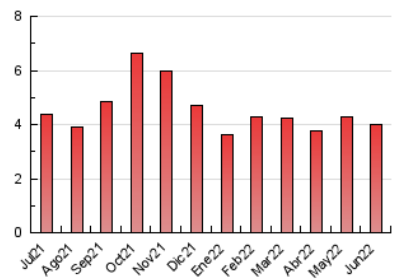

1. Cifras totales y promedios (Nacional)

MES - AÑO	NAVEGADORES UNICOS	VISITAS	PAGINAS
Junio - 2022	1.956	2.447	3.989
PROMEDIO DIARIO	75	82	133
PROMEDIO LUNES-VIERNES	78	85	143
PROMEDIO SABADO-DOMINGO	66	71	106
PAGINAS / VISITAS	1,63		
DURACION MEDIA VISITAS	0:03:25		
DURACION MEDIA PAGINAS	0:05:25		

2. Secciones (Nacional)

	PAGINAS	%
HOME	594	14.89 %
RESTO	3.395	85.11 %

3. Por día del mes (Nacional)

Día	N. únicos	Visitas	Páginas	Día	N. únicos	Visitas	Páginas	Día	N. únicos	Visitas	Páginas
1	103	124	202	11	67	70	80	21	69	76	110
2	68	71	84	12	117	130	206	22	90	102	167
3	100	112	165	13	72	76	155	23	168	184	228
4	72	73	105	14	66	72	144	24	100	109	238
5	56	61	80	15	59	62	119	25	54	59	97
6	83	89	142	16	57	60	121	26	49	55	83
7	93	98	214	17	92	103	170	27	49	55	143
8	66	70	88	18	59	66	128	28	51	53	74
9	85	93	144	19	50	54	72	29	58	66	121
10	75	80	110	20	72	78	131	30	41	46	68

4. Gráficas (Nacional)

4.1 Por día de la semana (promedio)

N. únicos / Visitas (x 100)

Páginas (x 100)

4.2 Por franja horaria (promedio)

Visitas__ (x 1000)

Páginas (x 1000)

4.3 Por meses

N. únicos / Visitas (x 1000)

Páginas (x 1000)

5. Observaciones

Este Medio Electrónico de Comunicación ha sido medido por la herramienta Google Analytics de Google

6. Definiciones básicas (Para más información ver Normas Técnicas para el Control de los Medios Electrónicos de Comunicación)