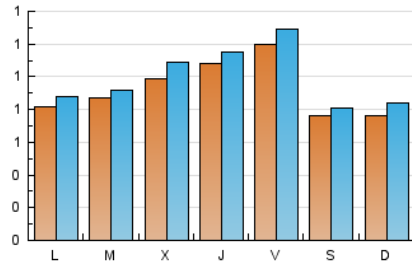

1. Cifras totales y promedios (Nacional e Internacional)

MES - AÑO	NAVEGADORES UNICOS	VISITAS	PAGINAS
Junio - 2022	2.495	3.017	4.811
PROMEDIO DIARIO	93	101	160
PROMEDIO LUNES-VIERNES	99	107	174
PROMEDIO SABADO-DOMINGO	76	82	124
PAGINAS / VISITAS	1,59		
DURACION MEDIA VISITAS	0:03:42		
DURACION MEDIA PAGINAS	0:06:14		

2. Secciones (Nacional e Internacional)

	PAGINAS	%
HOME	664	13.80 %
RESTO	4.147	86.20 %

3. Por día del mes (Nacional e Internacional)

Día	N. únicos	Visitas	Páginas	Día	N. únicos	Visitas	Páginas	Día	N. únicos	Visitas	Páginas
1	121	142	222	11	76	79	93	21	83	90	127
2	94	97	110	12	131	145	224	22	120	133	201
3	153	165	221	13	80	85	191	23	196	212	300
4	83	85	118	14	78	84	158	24	120	129	261
5	62	67	86	15	90	94	153	25	60	68	141
6	90	96	149	16	98	101	163	26	55	61	95
7	112	117	236	17	118	129	196	27	60	66	181
8	97	102	122	18	86	93	156	28	74	76	118
9	101	111	181	19	56	61	80	29	67	76	136
10	87	94	154	20	98	104	160	30	49	55	78

4. Gráficas (Nacional e Internacional)

4.1 Por día de la semana (promedio)

N. únicos / Visitas (x 100)

Páginas (x 100)

4.2 Por franja horaria (promedio)

Visitas__ (x 1000)

Páginas (x 1000)

4.3 Por meses