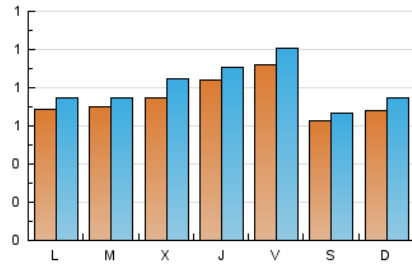

1. Cifras totales y promedios (Nacional)

MES - AÑO	NAVEGADORES UNICOS	VISITAS	PAGINAS
Junio - 2022	1.956	2.447	3.989
PROMEDIO DIARIO	75	82	133
PROMEDIO LUNES-VIERNES	78	85	143
PROMEDIO SABADO-DOMINGO	66	71	106
PAGINAS / VISITAS	1,63		
DURACION MEDIA VISITAS	0:03:25		
DURACION MEDIA PAGINAS	0:05:25		

2. Secciones (Nacional)

	PAGINAS	%
HOME	594	14.89 %
RESTO	3.395	85.11 %

3. Por día del mes (Nacional)

Día	N. únicos	Visitas	Páginas	Día	N. únicos	Visitas	Páginas	Día	N. únicos	Visitas	Páginas
1	103	124	202	11	67	70	80	21	69	76	110
2	68	71	84	12	117	130	206	22	90	102	167
3	100	112	165	13	72	76	155	23	168	184	228
4	72	73	105	14	66	72	144	24	100	109	238
5	56	61	80	15	59	62	119	25	54	59	97
6	83	89	142	16	57	60	121	26	49	55	83
7	93	98	214	17	92	103	170	27	49	55	143
8	66	70	88	18	59	66	128	28	51	53	74
9	85	93	144	19	50	54	72	29	58	66	121
10	75	80	110	20	72	78	131	30	41	46	68

4. Gráficas (Nacional)

4.1 Por día de la semana (promedio)

N. únicos / Visitas (x 100)

Páginas (x 100)

4.2 Por franja horaria (promedio)

Visitas__ (x 1000)

Páginas (x 1000)

4.3 Por meses