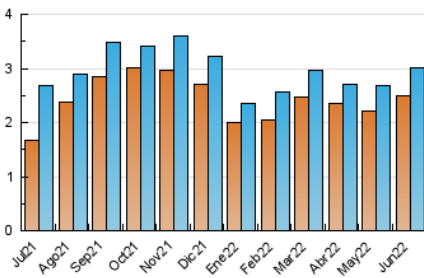

4.3 Por meses

N. únicos / Visitas (x 1000)