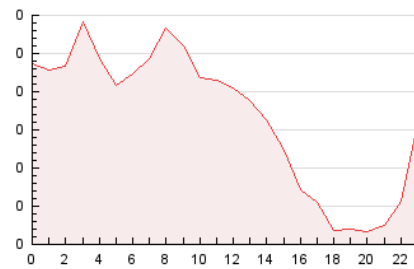

2. Secciones (Nacional)

	PAGINAS	%
HOME	594	14.89 %
RESTO	3.395	85.11 %

3. Por día del mes (Nacional)

Día	N. únicos	Visitas	Páginas	Día	N. únicos	Visitas	Páginas	Día	N. únicos	Visitas	Páginas
1	103	124	202	11	67	70	80	21	69	76	110
2	68	71	84	12	117	130	206	22	90	102	167
3	100	112	165	13	72	76	155	23	168	184	228
4	72	73	105	14	66	72	144	24	100	109	238
5	56	61	80	15	59	62	119	25	54	59	97
6	83	89	142	16	57	60	121	26	49	55	83
7	93	98	214	17	92	103	170	27	49	55	143
8	66	70	88	18	59	66	128	28	51	53	74
9	85	93	144	19	50	54	72	29	58	66	121
10	75	80	110	20	72	78	131	30	41	46	68

4. Gráficas (Nacional)

4.1 Por día de la semana (promedio)

N. únicos / Visitas (x 100)

Páginas (x 100)

4.2 Por franja horaria (promedio)

Visitas__ (x 1000)

Páginas (x 1000)

4.3 Por meses