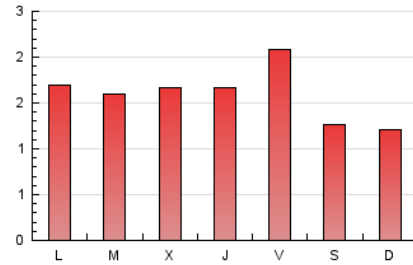

1. Cifras totales y promedios (Nacional e Internacional)

MES - AÑO	NAVEGADORES UNICOS	VISITAS	PAGINAS
Junio - 2022	2.495	3.017	4.811
PROMEDIO DIARIO	93	101	160
PROMEDIO LUNES-VIERNES	99	107	174
PROMEDIO SABADO-DOMINGO	76	82	124
PAGINAS / VISITAS	1,59		
DURACION MEDIA VISITAS	0:03:42		
DURACION MEDIA PAGINAS	0:06:14		

2. Secciones (Nacional e Internacional)

	PAGINAS	%
HOME	664	13.80 %
RESTO	4.147	86.20 %

3. Por día del mes (Nacional e Internacional)

Día	N. únicos	Visitas	Páginas	Día	N. únicos	Visitas	Páginas	Día	N. únicos	Visitas	Páginas
1	121	142	222	11	76	79	93	21	83	90	127
2	94	97	110	12	131	145	224	22	120	133	201
3	153	165	221	13	80	85	191	23	196	212	300
4	83	85	118	14	78	84	158	24	120	129	261
5	62	67	86	15	90	94	153	25	60	68	141
6	90	96	149	16	98	101	163	26	55	61	95
7	112	117	236	17	118	129	196	27	60	66	181
8	97	102	122	18	86	93	156	28	74	76	118
9	101	111	181	19	56	61	80	29	67	76	136
10	87	94	154	20	98	104	160	30	49	55	78

4. Gráficas (Nacional e Internacional)

4.1 Por día de la semana (promedio)

N. únicos / Visitas (x 100)

Páginas (x 100)

4.2 Por franja horaria (promedio)

Visitas__ (x 1000)

Páginas (x 1000)

4.3 Por meses