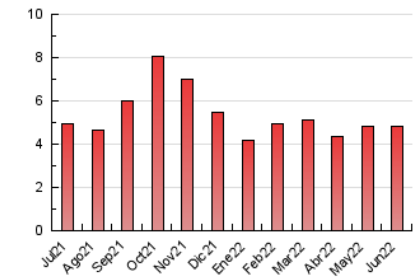

Páginas (x 1000)